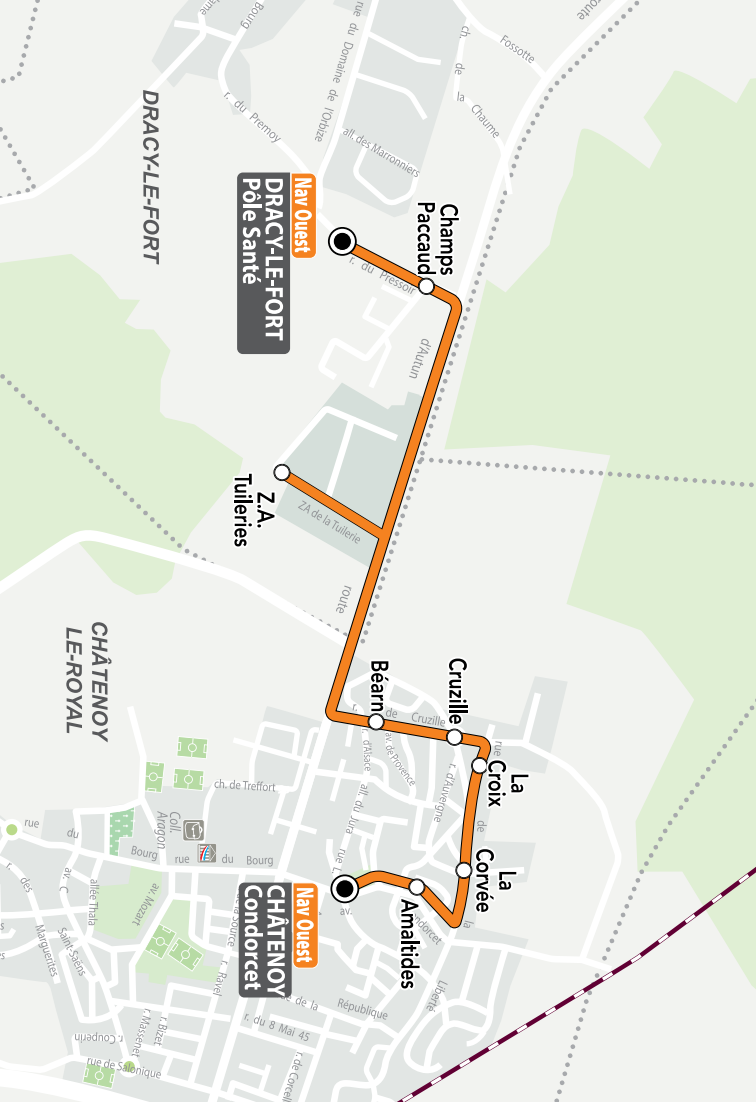

zoom

à partir du 31 Août 2020

DRACY-LE-FORT Pôle de Santé |
ZA Tuilerie | Cruzille |
CONDORCET

NAVETTE
OUEST

Espace ZOOM - 9 Place de Beaune à Chalon
03 85 93 18 80 - www.buszoom.com

Espace ZOOM - 9 Place de Beaune à Chalon
03 85 93 18 80 - www.buszoom.com