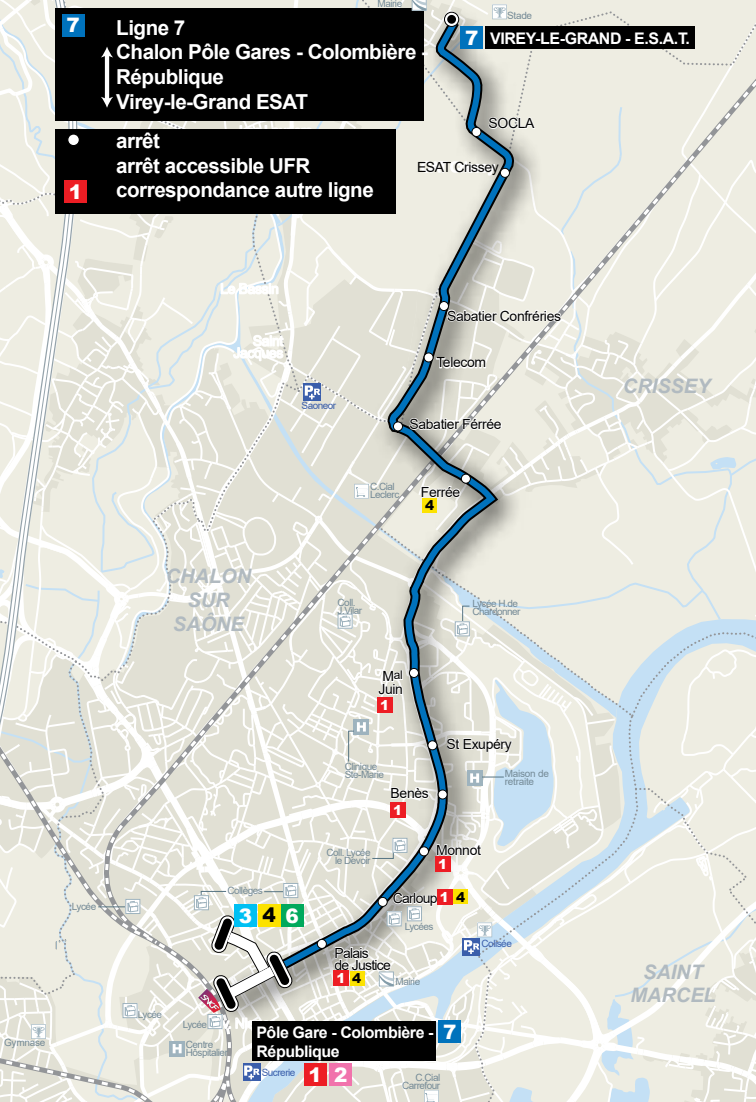

7 Ligne 7
 Chalons Pôle Gares - Colombière
 République
 Virey-le-Grand ESAT

• arrêt
 arrêt accessible UFR
 correspondance autre ligne

zoom

à partir du 31 Août 2020

GARES

République-Colombière |
 Palais de Justice | Maréchal Juin |
 Sabatier |
 ESAT VIREY

Espace ZOOM - 9 Place de Beaune à Chalons
 03 85 93 18 80 - www.buszoom.com

Espace ZOOM - 9 Place de Beaune à Chalons
 03 85 93 18 80 - www.buszoom.com

Du lundi au vendredi
TOUTE L'ANNÉE

Direction GARE

VEND.		VENDREDI	
-	16:05	SOCLA	17:05
12:00		ESAT DE CRISSEY	17:00
-	16:10	ESAT DE VIREY	17:10
12:04	16:16	SABATIER CONFRERIES	17:16
12:05	16:17	TELECOM	17:05 17:17
12:06	16:18	SABATIER FERREE	17:06 17:18
12:08	16:20	FERREE	17:09 17:20
12:13	16:24	MARECHAL JUIN	17:13 17:24
12:14	16:25	SAINT EXUPERY	17:14 17:25
12:16	16:27	BENES	17:16 17:27
12:18	16:29	MONNOT	17:18 17:29
12:20	16:31	CARLOUP	17:20 17:31
12:22	16:33	PALAIS DE JUSTICE	17:22 17:33
12:24	16:35	COLOMBIERE REPUBLIQUE	17:24 17:35
12:26	16:37	GARES	17:26 17:37

Direction ESAT DE VIREY

GARE	7:32	7:32
COLOMBIERE REPUBLIQUE	7:34	7:35
PALAIS DE JUSTICE	7:36	7:38
CARLOUP	7:39	7:39
MONNOT	7:41	7:41
BENES	7:43	7:43
SAINT EXUPERY	7:45	7:45
MARECHAL JUIN	7:46	7:46
FERREE	7:49	7:49
SABATIER FERREE	7:51	7:50
TELECOM	7:52	7:51
SABATIER CONFRERIES		7:53
SOCLA		7:54
ESAT DE CRISSEY	7:55	
ESAT DE VIREY		7:56

VENDREDI

Circule uniquement le vendredi

VENDREDI

Ne circule pas le vendredi.

-  Gares **1 2**
-  Colomnière - République **1 2 3 4 5 6**
-  Palais de Justice **1 2 3 4 5 6**
-  Carloup **1 4**
-  Monnot **1**
-  Bénès **1**
-  Saint-Exupéry **1**
-  Maréchal Juin **1**
-  Ferrée **4**
-  Sabatier Ferrée
-  Télécom
-  Sabatier Confréries
-  ESAT Apajh
-  Socla
-  ESAT Virey-le-Grand