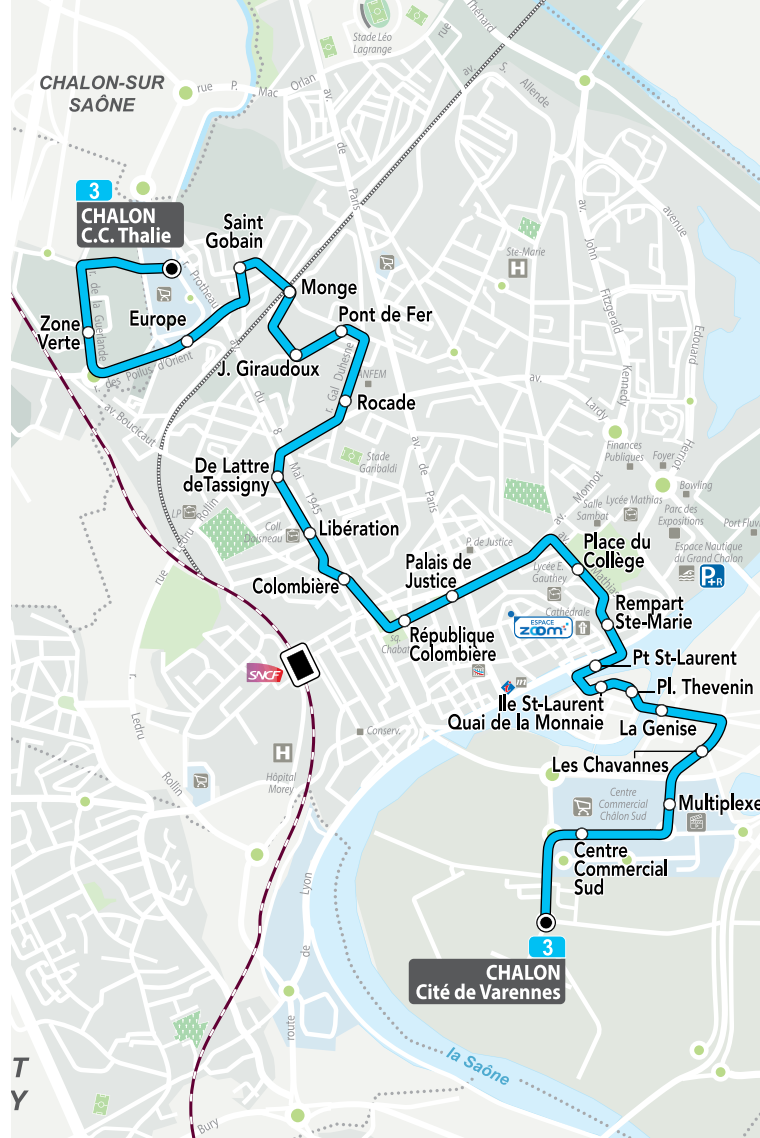

- CC Thalie
- Zone Verte
- Europe
- Saint-Gobain
- Monge
- Jean Giraudoux
- Pont de Fer
- Rocade
- De Lattre de Tassigny
- Libération
- Colombière 4 6
- Colombière - République 1 2 4 5 6 7
- Palais de Justice 1 2 4 5 6 7
- Place du Collège
- Rempart Sainte-Marie
- Pont Saint-Laurent 6
- Ile Saint-Laurent Quai de la Monnaie
- Place Thévenin
- La Génise
- Les Chavannes 5
- Multiplexe
- Centre Commercial Sud
- Cité des Varennes