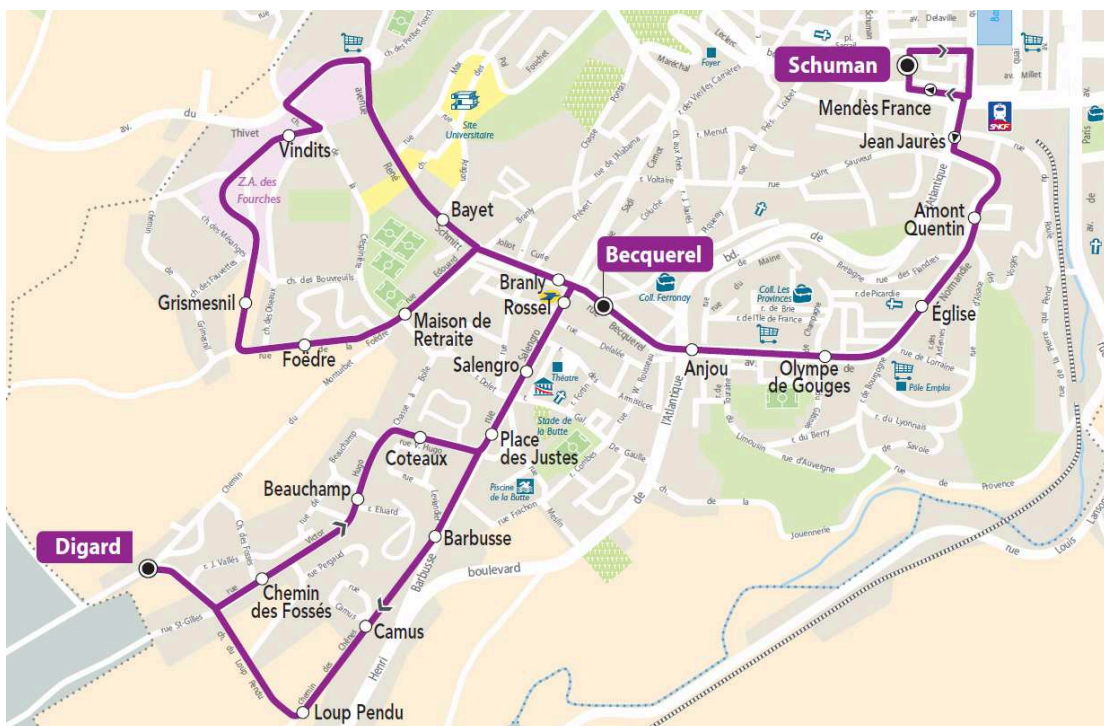

ARRET : ROSSEL

Horaires valables du 31/08/2020 au 06/07/2021

Du LUNDI au VENDREDI

06	07	08	09	10	11	12	13	14	15	16	17	18	19	20
	26													

Point de vente le plus proche de cet arrêt : D
Tabac LE TURFISTE
125, rue Roger Salengro
Cherbourg-Octeville

Note(s) :

A l'approche du bus, faites signe au conducteur.

+ d'infos