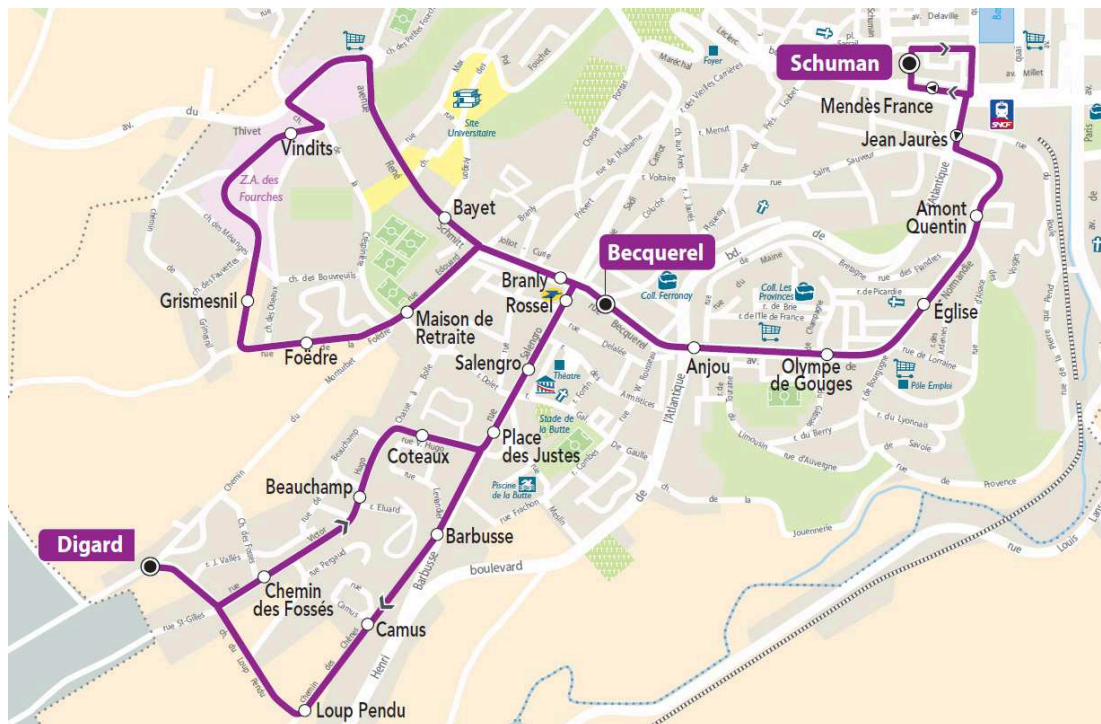

## Du LUNDI au VENDREDI

06	07	08	09	10	11	12	13	14	15	16	17	18	19	20
	24													

Point de vente le plus proche de cet arrêt : **D**  
 Tabac LE TURFISTE  
 125, rue Roger Salengro  
 Cherbourg-Octeville

# Vers Coll. Ferronay - Schuman

ARRET : PLACE DES JUSTES

Horaires valables du 31/08/2020 au 06/07/2021