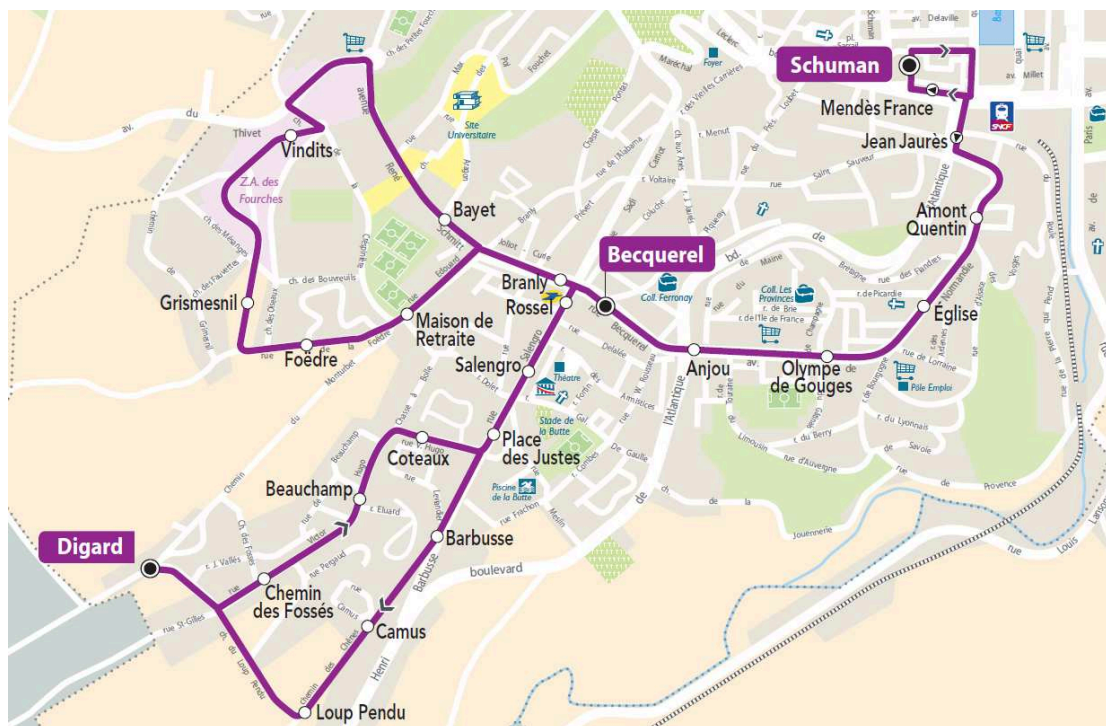

**ARRET : BARBUSSE**

**Horaires valables du 31/08/2020 au 06/07/2021**

**Du LUNDI au VENDREDI**

06	07	08	09	10	11	12	13	14	15	16	17	18	19	20
	15													

**Point de vente le plus proche de cet arrêt : D**  
 Tabac LE TURFISTE  
 125, rue Roger Salengro  
 Cherbourg-Octeville

**Point de vente le plus proche de cet arrêt : D**  
 Tabac LE TURFISTE  
 125, rue Roger Salengro  
 Cherbourg-Octeville

**Note(s) :**

**A l'approche du bus, faites signe au conducteur.**

**+ d'infos**

**ARRET : LE LOUP PENDU**

**Point de vente le plus proche de cet arrêt : D**  
 Tabac LE TURFISTE  
 125, rue Roger Salengro  
 Cherbourg-Octeville

**Note(s) :**

**A l'approche du bus, faites signe au conducteur.**

**+ d'infos**

## Du LUNDI au VENDREDI

06	07	08	09	10	11	12	13	14	15	16	17	18	19	20
	21													

Point de vente le plus proche de cet arrêt : **D**  
 Tabac LE TURFISTE  
 125, rue Roger Salengro  
 Cherbourg-Octeville