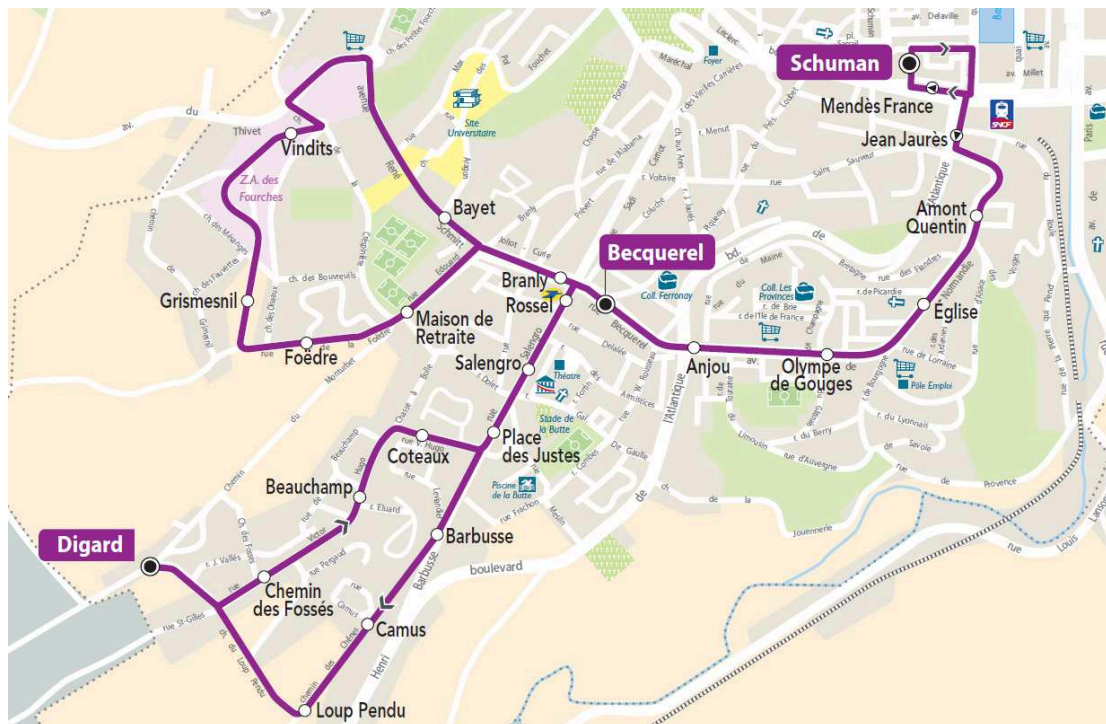

**Point de vente le plus proche de cet arrêt : D**  
 Tabac LE TURFISTE  
 125, rue Roger Salengro  
 Cherbourg-Octeville

**Note(s) :**

**A l'approche du bus, faites signe au conducteur.**

**+ d'infos**

**ARRET : LE LOUP PENDU**

**Horaires valables du 31/08/2020 au 06/07/2021**

**Du LUNDI au VENDREDI**

06	07	08	09	10	11	12	13	14	15	16	17	18	19	20
	18													

**Point de vente le plus proche de cet arrêt : D**  
 Tabac LE TURFISTE  
 125, rue Roger Salengro  
 Cherbourg-Octeville

**Point de vente le plus proche de cet arrêt : D**  
 Tabac LE TURFISTE  
 125, rue Roger Salengro  
 Cherbourg-Octeville

**Note(s) :**

**A l'approche du bus, faites signe au conducteur.**

**+ d'infos**

## Du LUNDI au VENDREDI

06	07	08	09	10	11	12	13	14	15	16	17	18	19	20
	21													

Point de vente le plus proche de cet arrêt : **D**  
 Tabac LE TURFISTE  
 125, rue Roger Salengro  
 Cherbourg-Octeville