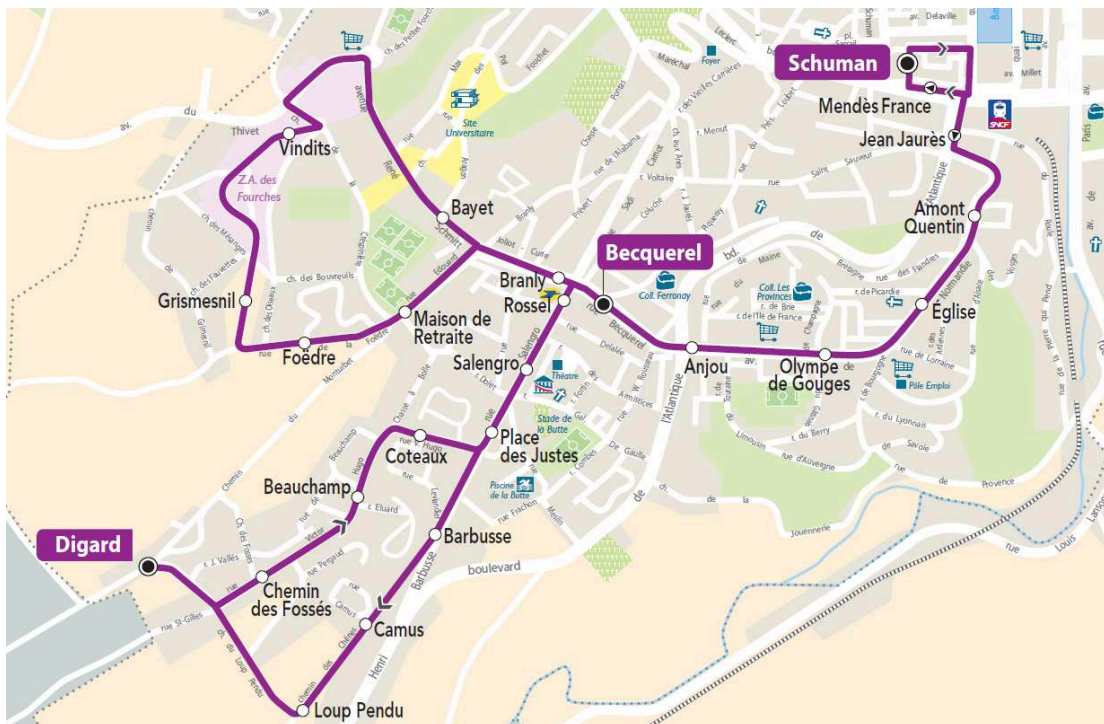

**Point de vente le plus proche de cet arrêt : D**  
 Tabac LE TURFISTE  
 125, rue Roger Salengro  
 Cherbourg-Octeville

**Note(s) :**

**A l'approche du bus, faites signe au conducteur.**

**+ d'infos**

**ARRET : LE LOUP PENDU**

**Note(s) :**

**A l'approche du bus, faites signe au conducteur.**

**+ d'infos**

**ARRET : DIGARD**

**Horaires valables du 31/08/2020 au 06/07/2021**

**Du LUNDI au VENDREDI**

06	07	08	09	10	11	12	13	14	15	16	17	18	19	20
	20													

**Point de vente le plus proche de cet arrêt : D**  
 Tabac LE TURFISTE  
 125, rue Roger Salengro  
 Cherbourg-Octeville

**Note(s) :**

**A l'approche du bus, faites signe au conducteur.**

**+ d'infos**

## Du LUNDI au VENDREDI

06	07	08	09	10	11	12	13	14	15	16	17	18	19	20
	21													

Point de vente le plus proche de cet arrêt : **D**  
 Tabac LE TURFISTE  
 125, rue Roger Salengro  
 Cherbourg-Octeville