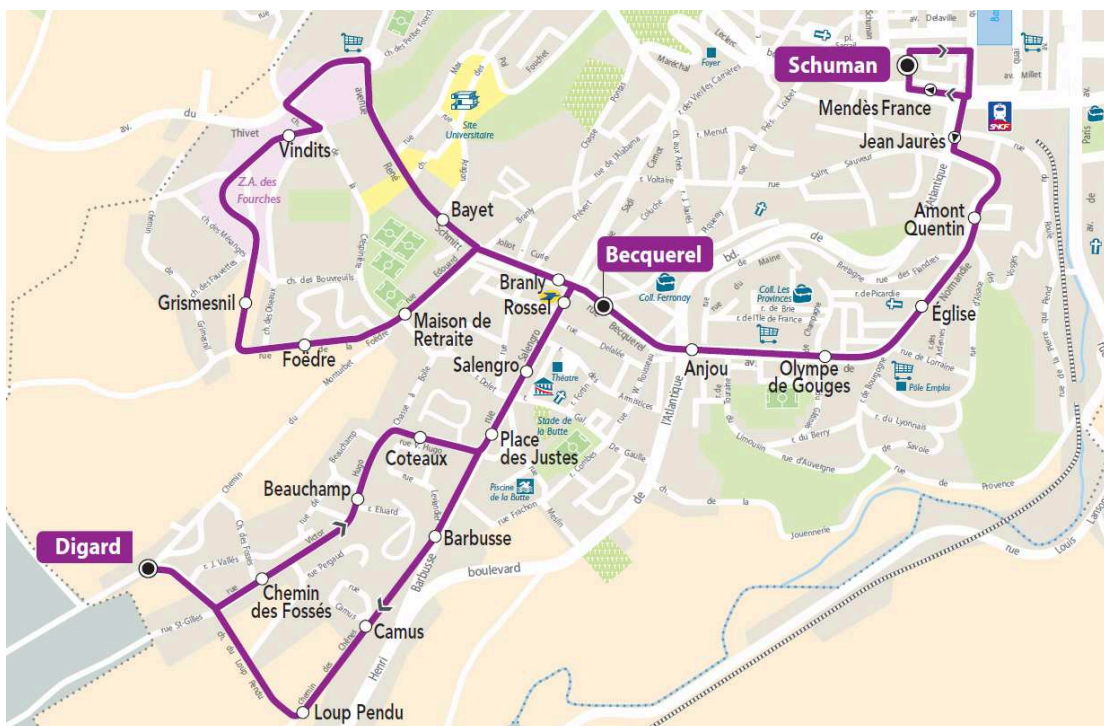

**Point de vente le plus proche de cet arrêt : D**  
 Tabac LE TURFISTE  
 125, rue Roger Salengro  
 Cherbourg-Octeville

**Note(s) :**

**A l'approche du bus, faites signe au conducteur.**

**+ d'infos**

**ARRET : LE LOUP PENDU**

**Point de vente le plus proche de cet arrêt : D**  
 Tabac LE TURFISTE  
 125, rue Roger Salengro  
 Cherbourg-Octeville

**Note(s) :**

**A l'approche du bus, faites signe au conducteur.**

**+ d'infos**

# Vers Coll. Ferronay - Schuman

ARRET : CHEMIN DES FOSSES

Horaires valables du 31/08/2020 au 06/07/2021

## Du LUNDI au VENDREDI

06	07	08	09	10	11	12	13	14	15	16	17	18	19	20
	21													

Point de vente le plus proche de cet arrêt : **D**  
 Tabac LE TURFISTE  
 125, rue Roger Salengro  
 Cherbourg-Octeville