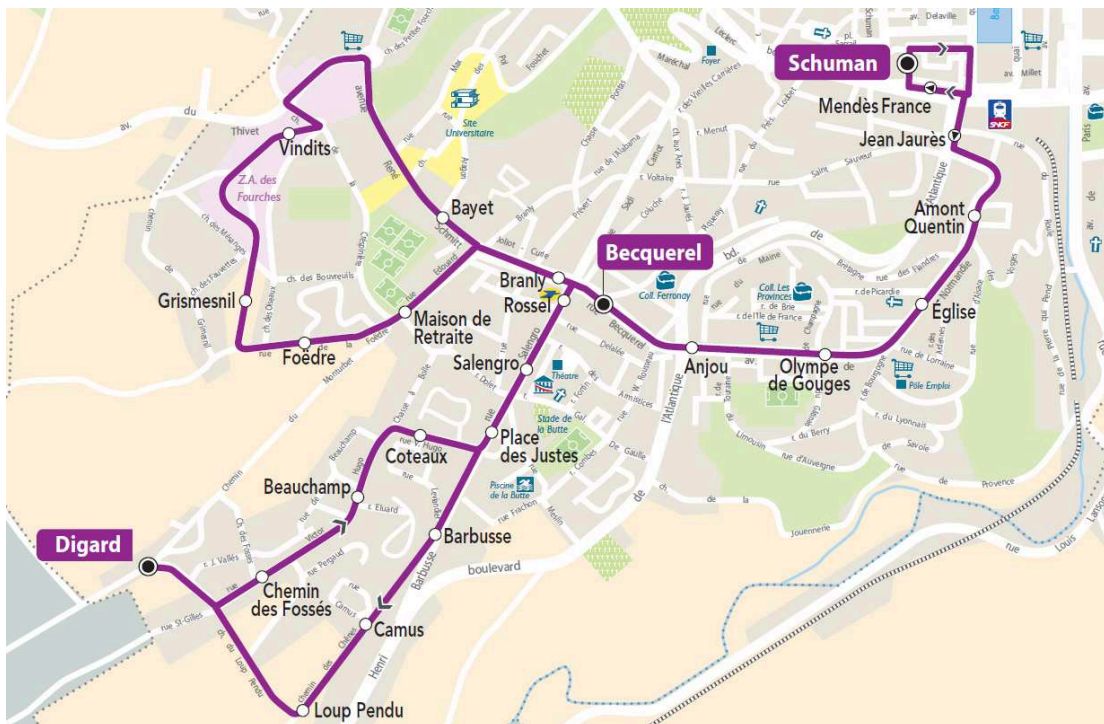

# Coll. Ferronay - Schuman

ARRET : SALENGRO

Horaires valables du 31/08/2020 au 06/07/2021

## Du LUNDI au VENDREDI

06	07	08	09	10	11	12	13	14	15	16	17	18	19	20
	25													

Point de vente le plus proche de cet arrêt : **D**  
 Tabac LE TURFISTE  
 125, rue Roger Salengro  
 Cherbourg-Octeville