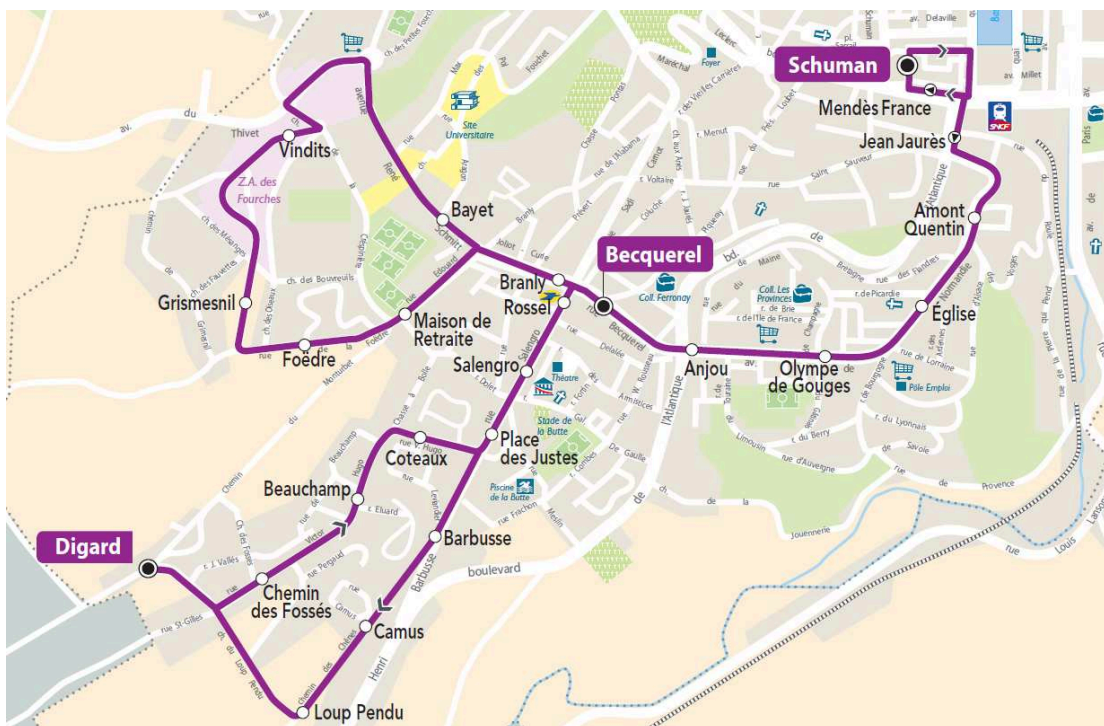

# Vers Coll. Ferronay - Schuman

ARRET : COTEAUX

Horaires valables du 31/08/2020 au 06/07/2021

## Du LUNDI au VENDREDI

06	07	08	09	10	11	12	13	14	15	16	17	18	19	20
	24													

Point de vente le plus proche de cet arrêt : **D**  
 Tabac LE TURFISTE  
 125, rue Roger Salengro  
 Cherbourg-Octeville