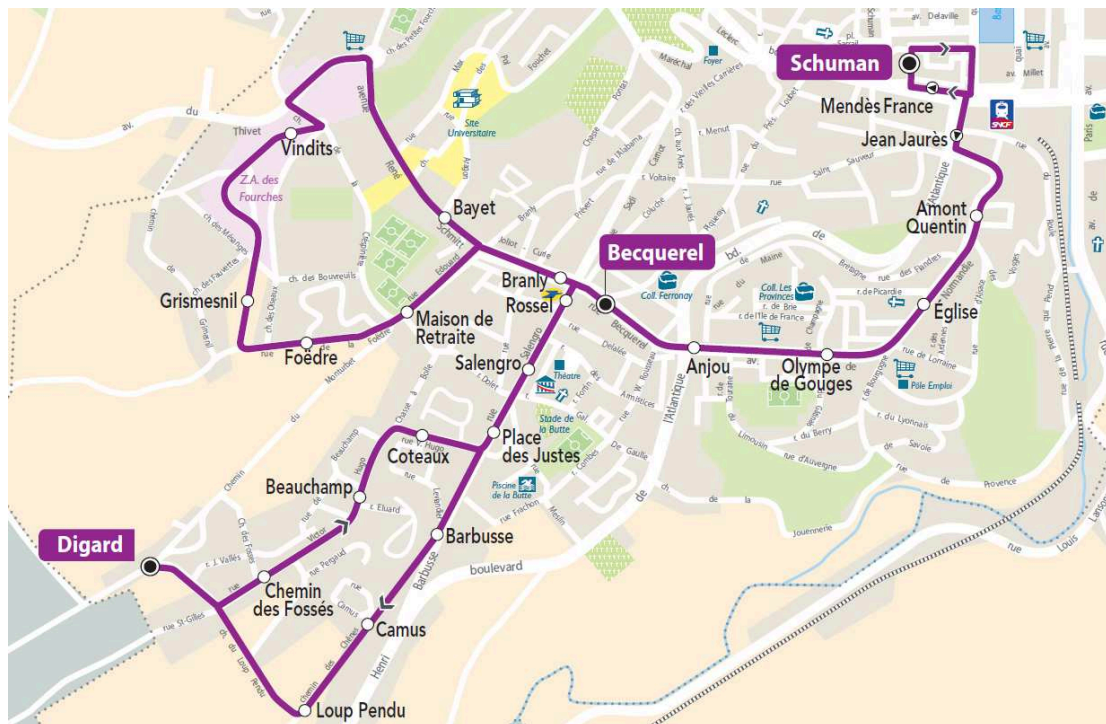

## Du LUNDI au VENDREDI

06	07	08	09	10	11	12	13	14	15	16	17	18	19	20
	21													

Point de vente le plus proche de cet arrêt : **D**  
 Tabac LE TURFISTE  
 125, rue Roger Salengro  
 Cherbourg-Octeville

# Coll. Ferronay - Schuman

ARRET : BEAUCHAMP

Horaires valables du 31/08/2020 au 06/07/2021

## Du LUNDI au VENDREDI

06	07	08	09	10	11	12	13	14	15	16	17	18	19	20
	22													

Point de vente le plus proche de cet arrêt : **D**  
 Tabac LE TURFISTE  
 125, rue Roger Salengro  
 Cherbourg-Octeville