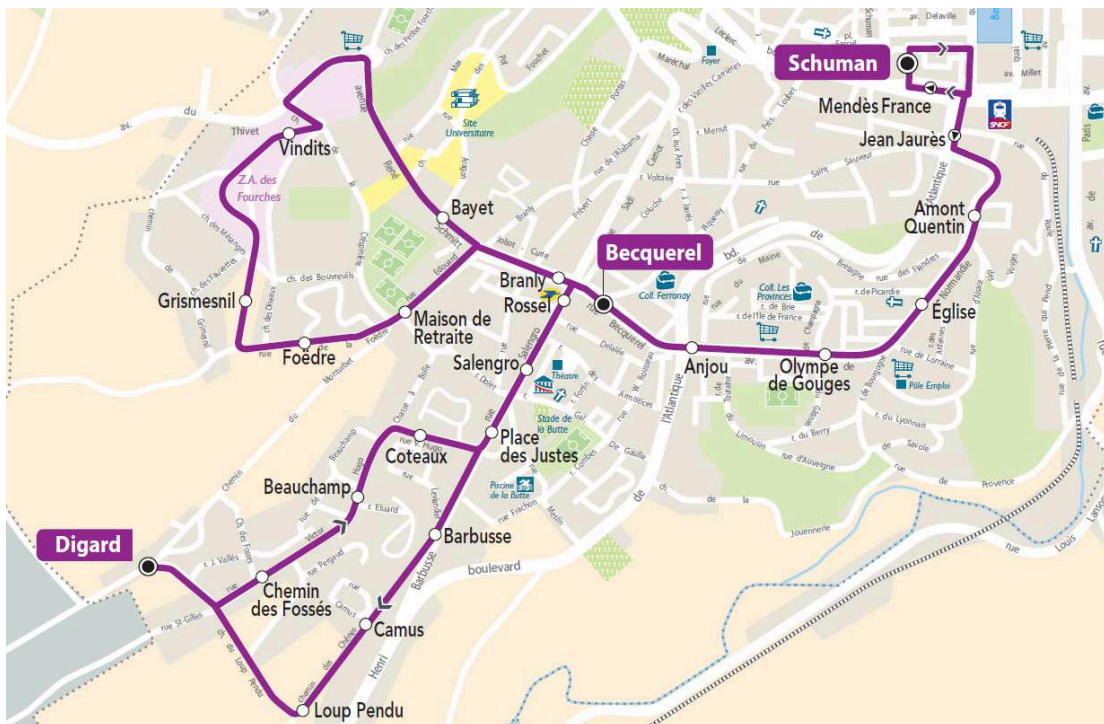

ARRET : CAMUS

Horaires valables du 31/08/2020 au 06/07/2021

Du LUNDI au VENDREDI

06	07	08	09	10	11	12	13	14	15	16	17	18	19	20
	16													

Point de vente le plus proche de cet arrêt : D
Tabac LE TURFISTE
125, rue Roger Salengro
Cherbourg-Octeville

Note(s) :

A l'approche du bus, faites signe au conducteur.

+ d'infos