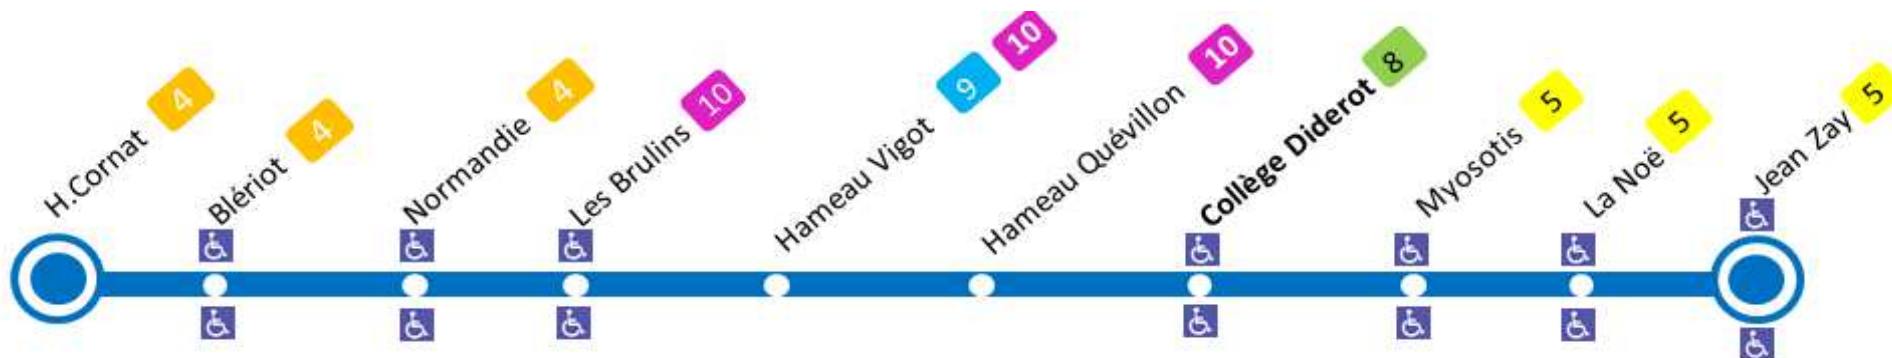

Horaires valables du 02/09/2020 au 06/07/2021

Du LUNDI au VENDREDI

06	07	08	09	10	11	12	13	14	15	16	17	18	19	20
		06a												

Point le plus proche de cet arrêt: D

Café Bar LA FONTAINE LE MONTMARTRE
Rue de Montmartre La Glacerie

Note(s) :

a : Terminus JEAN ZAY

A l'approche du bus, faites signe au conducteur.

+ d'infos

ARRET : SCHWEITZER

Horaires valables du 02/09/2020 au 06/07/2021

Du LUNDI au VENDREDI

06	07	08	09	10	11	12	13	14	15	16	17	18	19	20
		06a												

Point le plus proche de cet arrêt: **D**

Café Bar LA FONTAINE LE MONTMARTRE
Rue de Montmartre La Glacerie

Note(s) :

A l'approche du bus, faites signe au conducteur.

+ d'infos

ARRET : LES BRULINS

Horaires valables du 02/09/2020 au 06/07/2021

Du LUNDI au VENDREDI

06	07	08	09	10	11	12	13	14	15	16	17	18	19	20
		10a												

Point le plus proche de cet arrêt: D

Café Bar LA FONTAINE LE MONTMARTRE
Rue de Montmartre La Glacerie

Note(s) :

a : Terminus JEAN ZAY