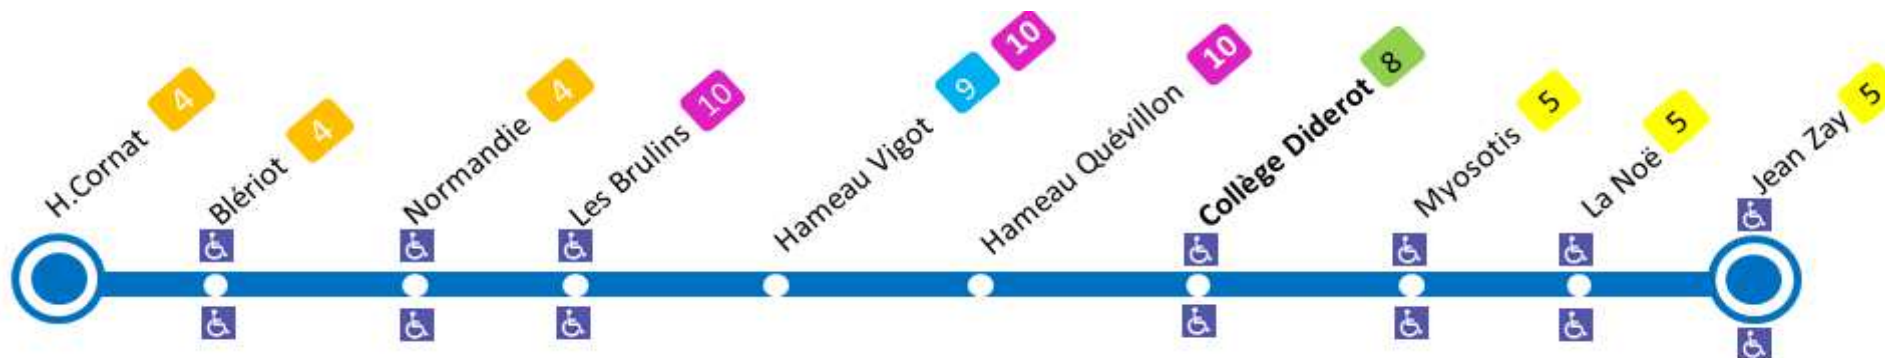

Du LUNDI au VENDREDI

06	07	08	09	10	11	12	13	14	15	16	17	18	19	20
		10a												

Point le plus proche de cet arrêt: D

Café Bar LA FONTAINE LE MONTMARTRE
Rue de Montmartre La Glacerie

Note(s) :

a : Terminus JEAN ZAY

Point le plus proche de cet arrêt: D

Café Bar LA FONTAINE LE MONTMARTRE
Rue de Montmartre La Glacerie

Note(s) :

a : Terminus JEAN ZAY

A l'approche du bus, faites signe au conducteur.

+ d'infos

ARRET : HAMEAU Quévillon

Horaires valables du 02/09/2020 au 06/07/2021

Du LUNDI au VENDREDI

06	07	08	09	10	11	12	13	14	15	16	17	18	19	20
		13a												

Point le plus proche de cet arrêt: D

Café Bar LA FONTAINE LE MONTMARTRE
Rue de Montmartre La Glacerie

Note(s) :

a : Terminus JEAN ZAY

A l'approche du bus, faites signe au conducteur.

+ d'infos

ARRET : **COLLÈGE Diderot**

Horaires valables du 02/09/2020 au 06/07/2021

Du LUNDI au VENDREDI

06	07	08	09	10	11	12	13	14	15	16	17	18	19	20
		21 ^a												