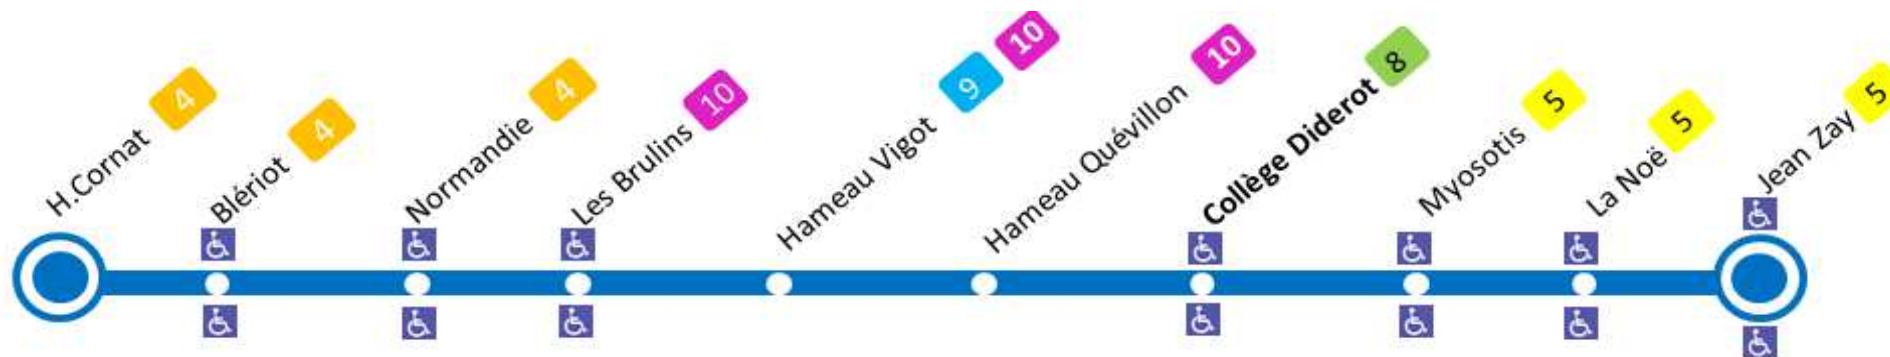

ARRET : HAMEAU VIGOT

Horaires valables du 02/09/2020 au 06/07/2021

Du LUNDI au VENDREDI

06	07	08	09	10	11	12	13	14	15	16	17	18	19	20
		05												

Point le plus proche de cet arrêt: D

Café Bar LA FONTAINE LE MONTMARTRE
Rue de Montmartre La Glacerie

Note(s) :

a : Terminus JEAN ZAY

A l'approche du bus, faites signe au conducteur.

+ d'infos