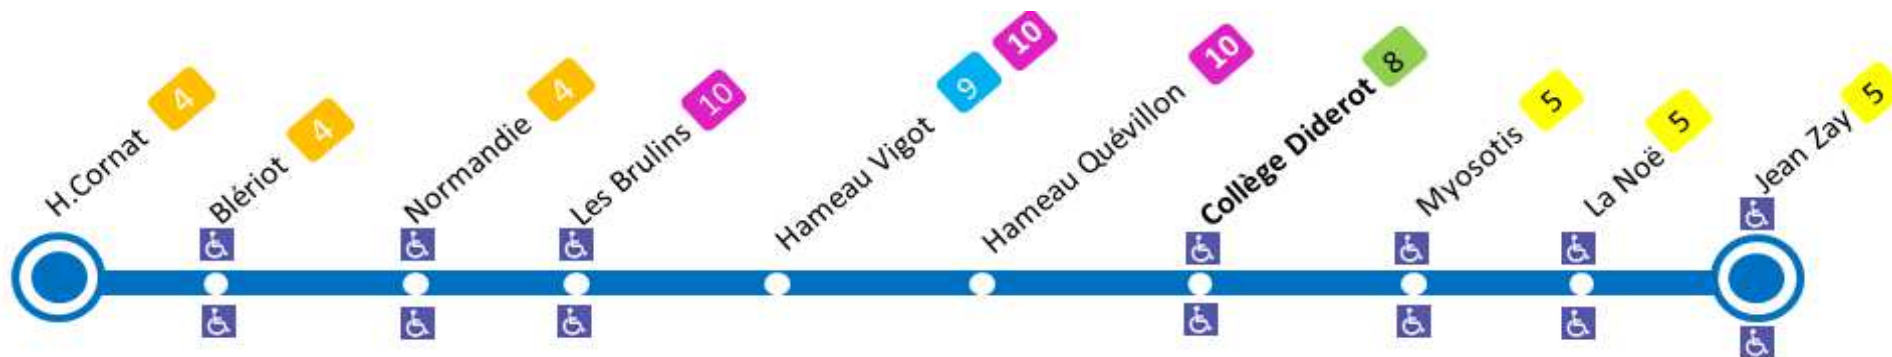

Point le plus proche de cet arrêt: **D**

Café Bar LA FONTAINE LE MONTMARTRE
Rue de Montmartre La Glacerie

Note(s) :

A l'approche du bus, faites signe au conducteur.

+ d'infos

ARRET : LES BRULINS

Horaires valables du 02/09/2020 au 06/07/2021

Du LUNDI au VENDREDI

06	07	08	09	10	11	12	13	14	15	16	17	18	19	20
		10a												

Point le plus proche de cet arrêt: D

Café Bar LA FONTAINE LE MONTMARTRE
Rue de Montmartre La Glacerie

Note(s) :

a : Terminus JEAN ZAY

Point le plus proche de cet arrêt: D

Café Bar LA FONTAINE LE MONTMARTRE
Rue de Montmartre La Glacerie

Note(s) :

a : Terminus JEAN ZAY

A l'approche du bus, faites signe au conducteur.

+ d'infos

ARRET : HAMEAU Quévillon

Horaires valables du 02/09/2020 au 06/07/2021

Du LUNDI au VENDREDI

06	07	08	09	10	11	12	13	14	15	16	17	18	19	20
		13a												

Point le plus proche de cet arrêt: D

Café Bar LA FONTAINE LE MONTMARTRE
Rue de Montmartre La Glacerie