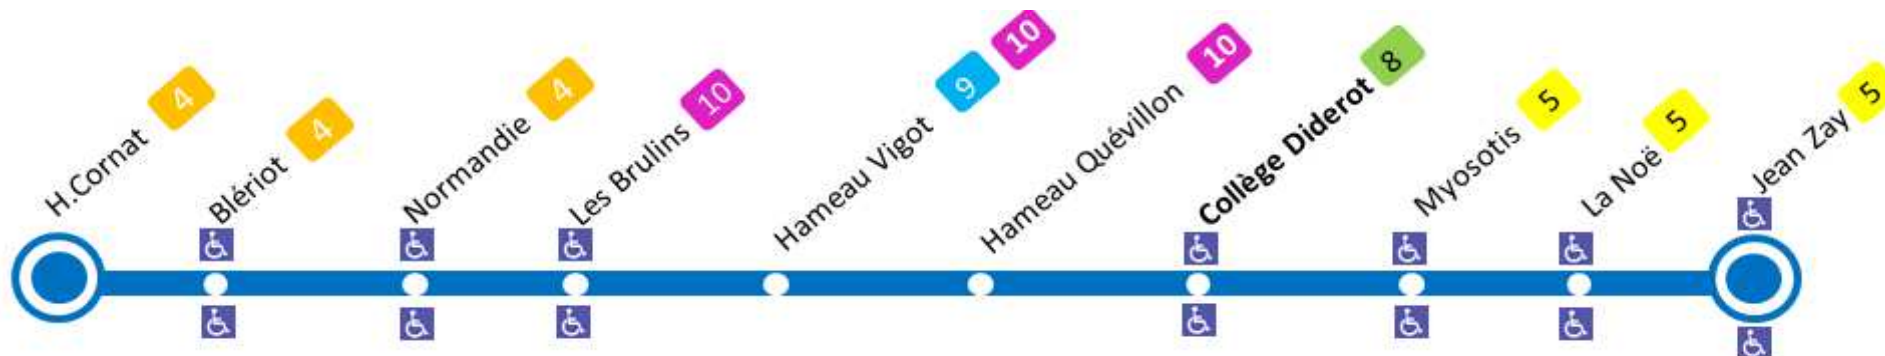

ARRET : H.CORNAT

Horaires valables du 02/09/2020 au 06/07/2021

Du LUNDI au VENDREDI

06	07	08	09	10	11	12	13	14	15	16	17	18	19	20
		05a												

Point le plus proche de cet arrêt: D

Café Bar LA FONTAINE LE MONTMARTRE
Rue de Montmartre La Glacerie

Point le plus proche de cet arrêt: D

Café Bar LA FONTAINE LE MONTMARTRE
Rue de Montmartre La Glacerie

Note(s) :

a : Terminus JEAN ZAY

A l'approche du bus, faites signe au conducteur.

+ d'infos

ARRET : **NORMANDIE**

Horaires valables du 02/09/2020 au 06/07/2021

Du LUNDI au VENDREDI

06	07	08	09	10	11	12	13	14	15	16	17	18	19	20
		06a												

Point le plus proche de cet arrêt: D

Café Bar LA FONTAINE LE MONTMARTRE
Rue de Montmartre La Glacerie

Du LUNDI au VENDREDI

06	07	08	09	10	11	12	13	14	15	16	17	18	19	20
		10a												

Point le plus proche de cet arrêt: D

Café Bar LA FONTAINE LE MONTMARTRE
Rue de Montmartre La Glacerie

Note(s) :

a : Terminus JEAN ZAY