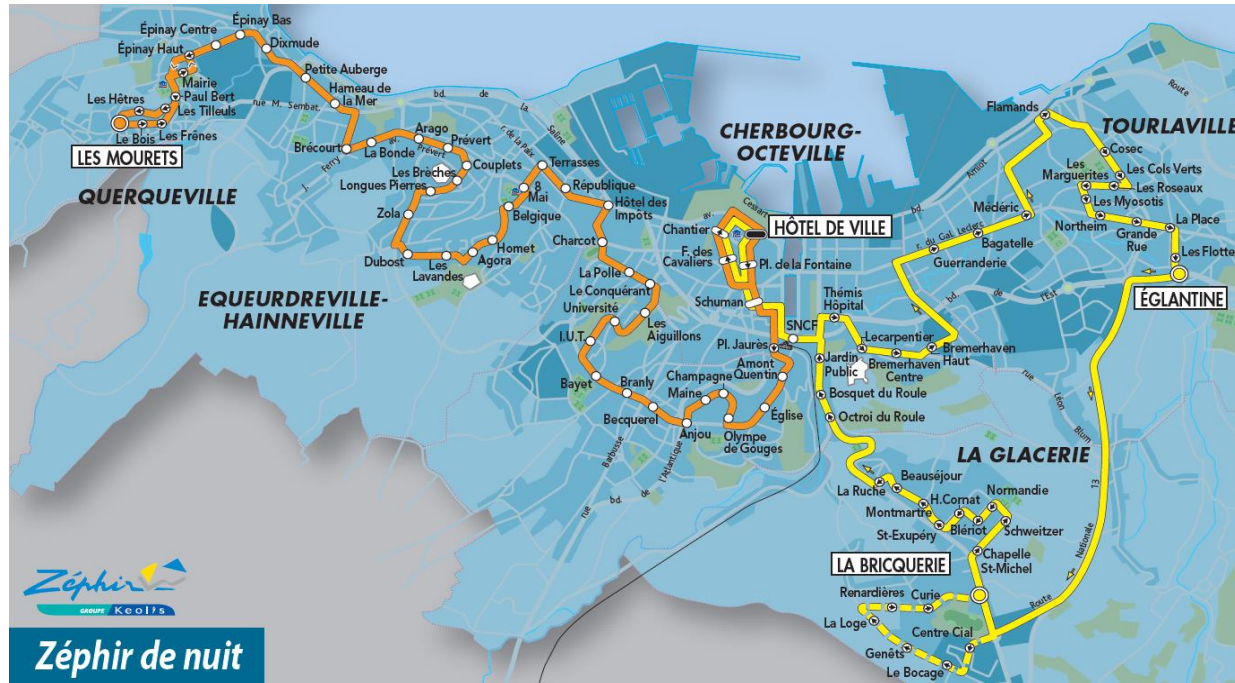

# HÔTEL DE VILLE

ARRET : ST EXUPERY

Horaires à partir du 29/06/2020

A l'approche du bus  
Faire signe au conducteur