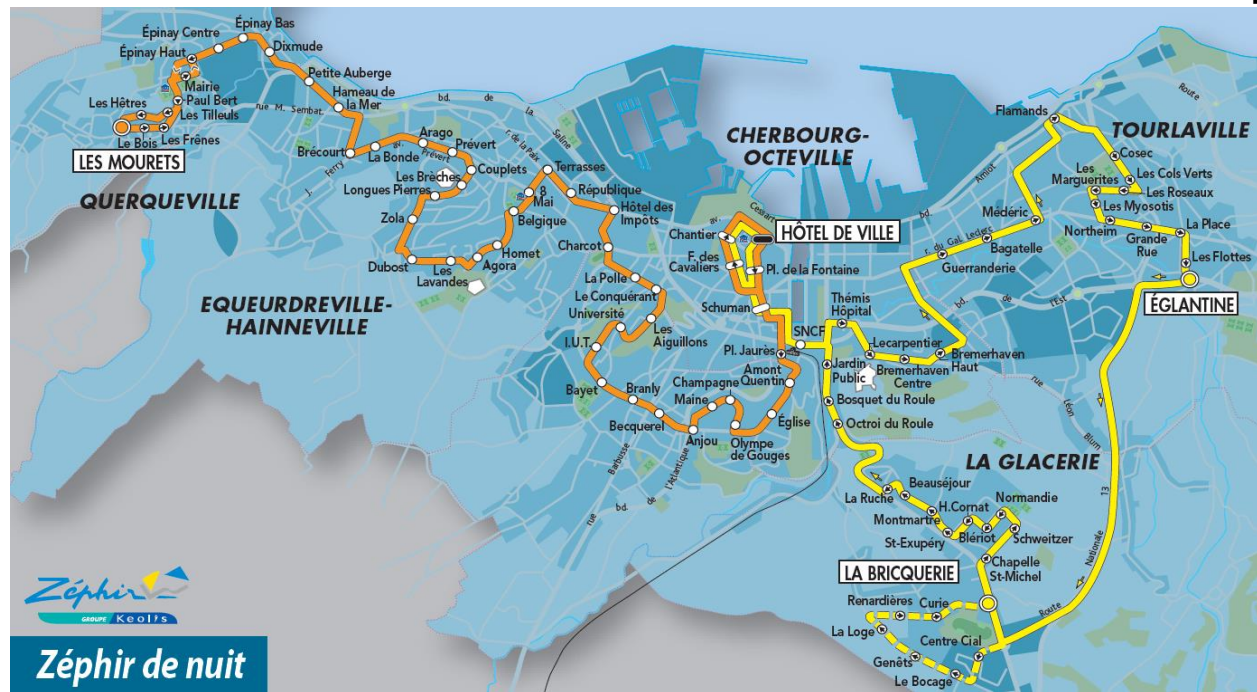

Service client N°Azur 0 810 810 050

PRIX D'UN APPEL LOCAL DEPUIS UN POSTE FIXE

**ARRET : LE BOCAGE**

**Horaires à partir du 29/06/2020**

A l'approche du bus  
Faire signe au conducteur

**Zéphir de nuit**

**LE VENDREDI**