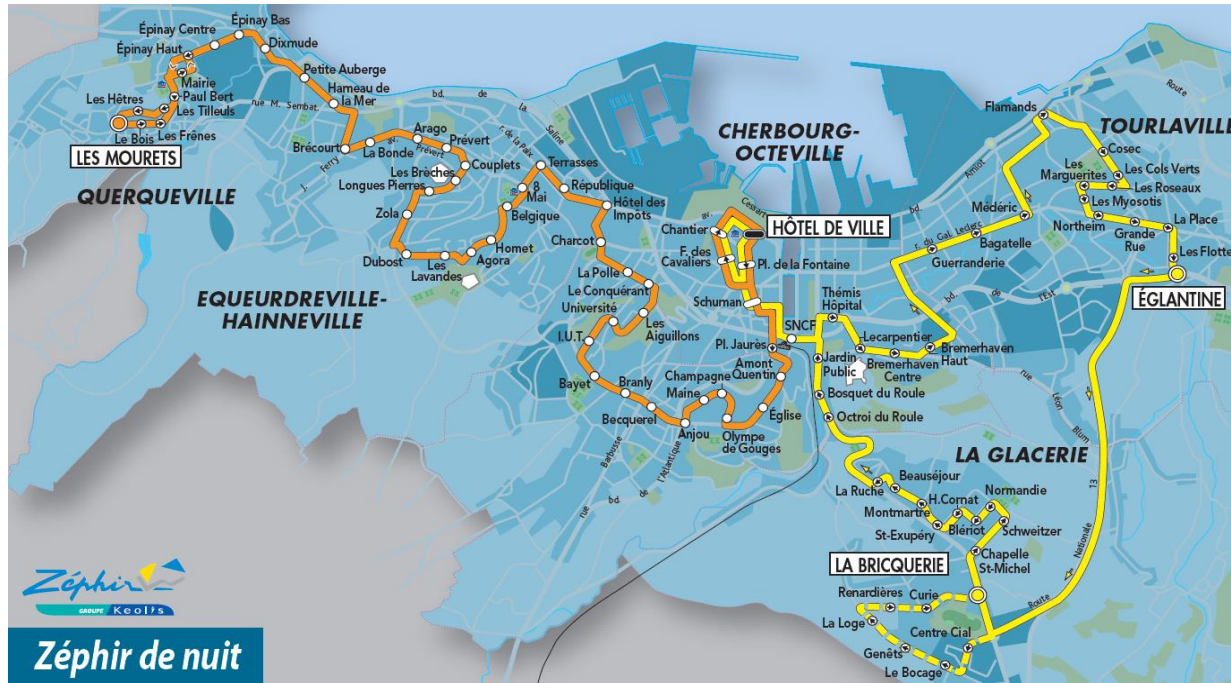

# HÔTEL DE VILLE

ARRET : GENETS

Horaires à partir du 29/06/2020

A l'approche du bus  
Faire signe au conducteur