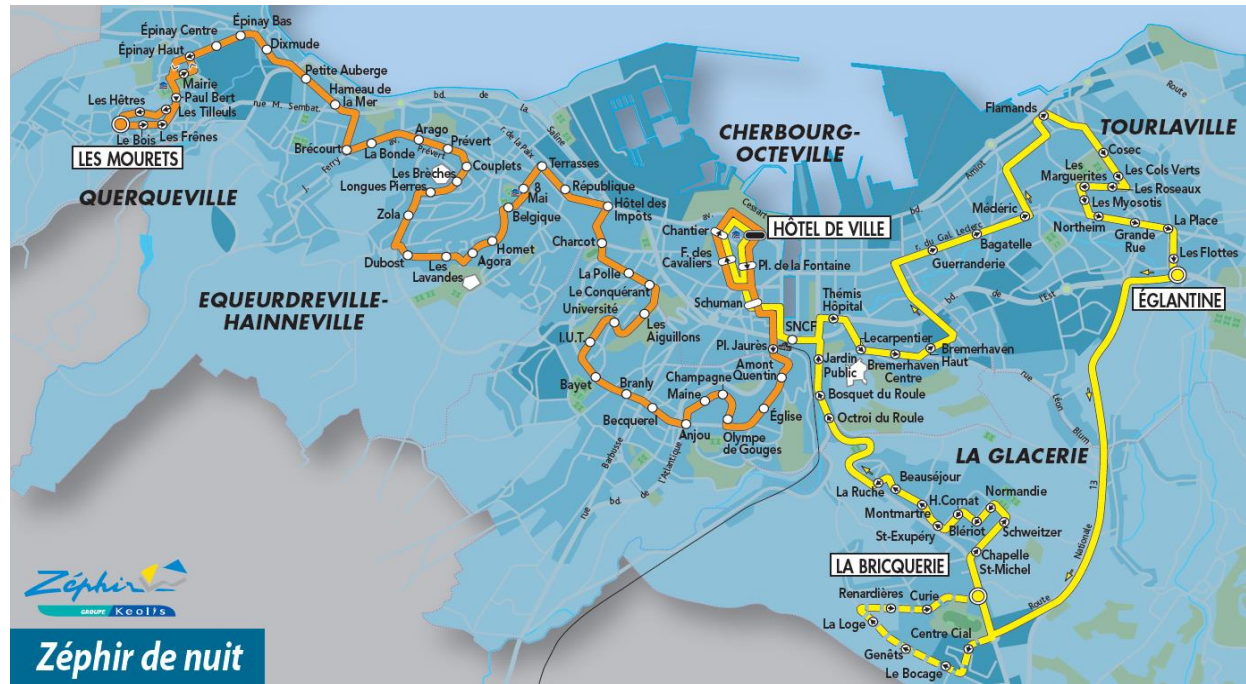

ARRET : CURIE

Horaires à partir du 29/06/2020

A l'approche du bus
Faire signe au conducteur

LE VENDREDI

14	15	16	17	18	19	20	21	22	23	00	01	02	03	04
						29								

LE SAMEDI

14	15	16	17	18	19	20	21	22	23	00	01	02	03	04
						29								

Note(s) :

DIMANCHE ET JOURS FERIES

17	18	19	20	21	22	23	00	01	02	03	04
NE CIRCULE PAS											

+ d'infos