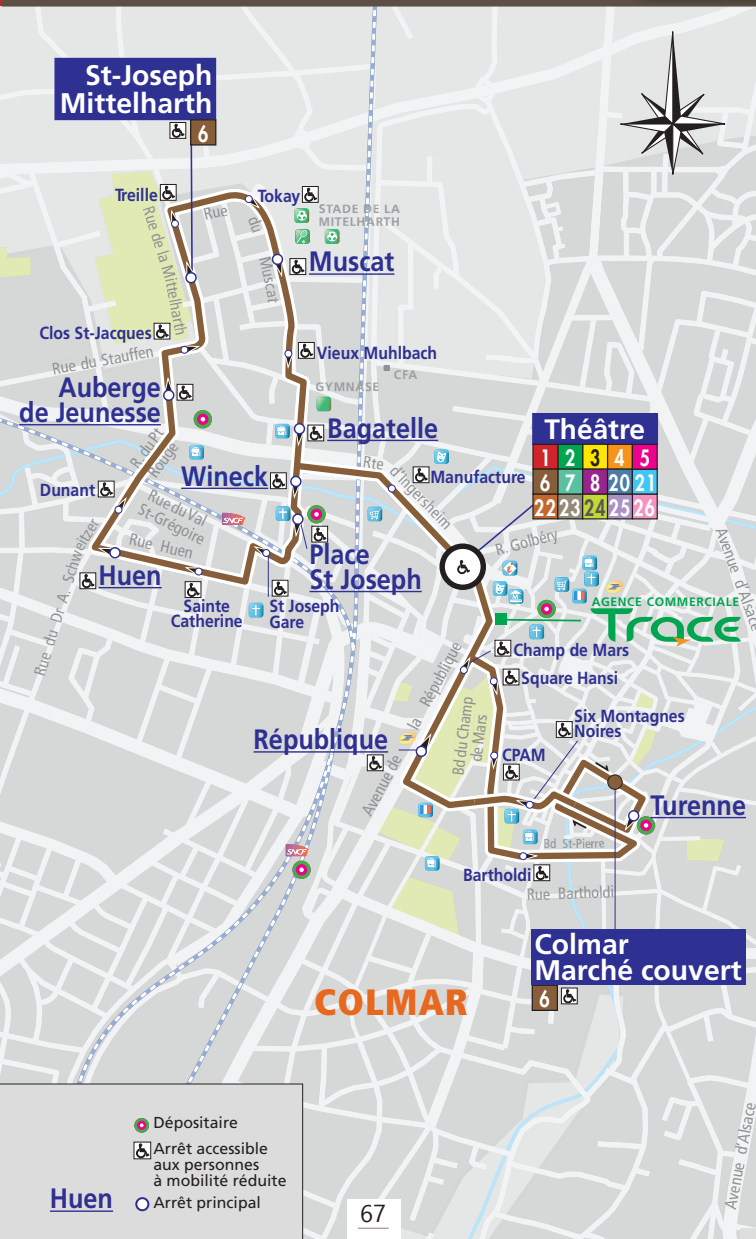

De Colmar  
Marché couvert

Colmar  
St Joseph / Mittelharth

6

**St-Joseph  
Mittelharth**

Treille

Tokay

**Muscat**

Vieux Muhlbach

**Bagatelle**

**Wineck**

**Place  
St Joseph**

**Huen**

Sainte Catherine  
St Joseph Gare

**République**

**Théâtre**

1	2	3	4	5
6	7	8	20	21
22	23	24	25	26

Champ de Mars

Square Hansi

Six Montagnes  
Noires

**Turenne**

Bartholdi

**Colmar  
Marché couvert**

**COLMAR**

- Dépositaire
- Arrêt accessible aux personnes à mobilité réduite
- Arrêt principal