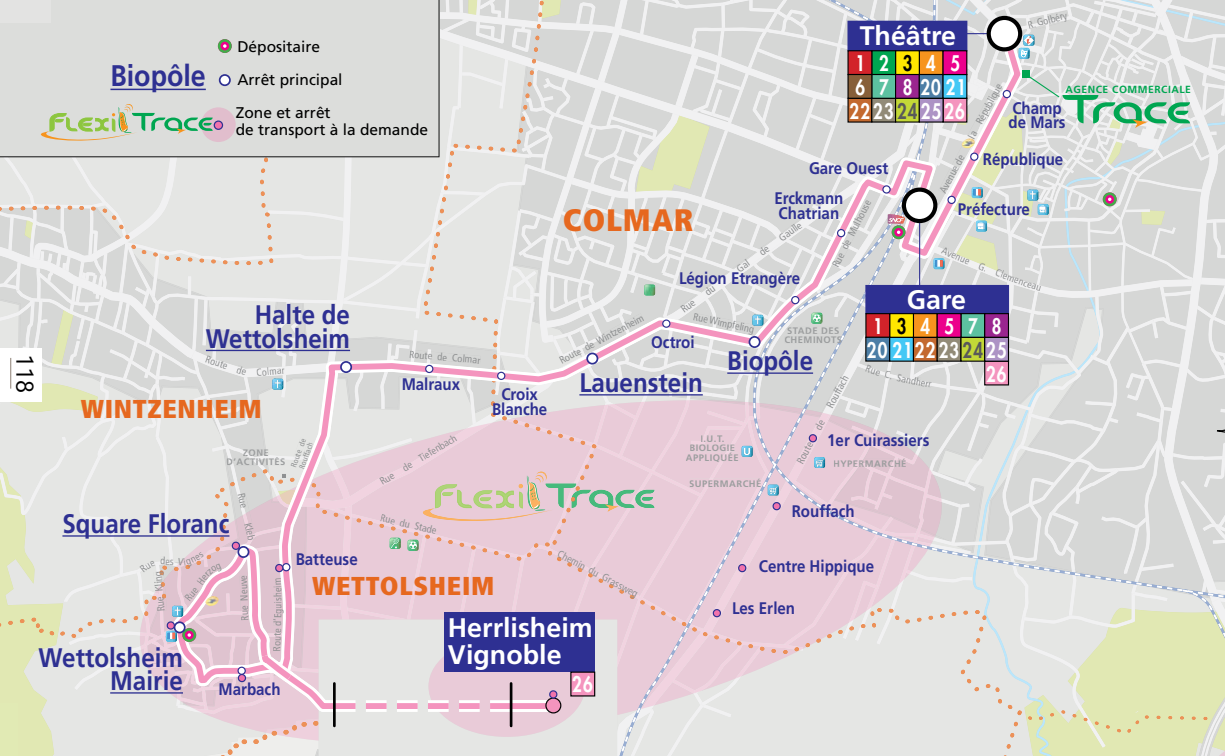

● Dépositaire
○ Arrêt principal
Biopôle
 Zone et arrêt de transport à la demande

du lundi au vendredi en période scolaire

	Herrlisheim Vignoble	Wettolsheim Square Floranc	Wettolsheim Mairie	Halte de Wettolsheim	Lauenstein	Biopôle	Gare	Théâtre
07:05	-	-	-	-	-	-	07:34	-
-	07:18	07:20	07:25	07:28	07:30	07:34	07:39	
13:00	13:08	13:10	13:15	13:18	13:20	13:24	13:29	
-	14:30	14:32	14:37	-	-	14:46	14:51	

	Théâtre	Gare	Biopôle	Lauenstein	Halte de Wettolsheim	Wettolsheim Mairie	Wettolsheim Square Floranc	Herrlisheim Vignoble
12:11	12:19	12:24	12:26	12:29	12:34	12:36	13:00	
-	16:30	-	-	-	16:58	17:00	17:25	
-	17:40	-	-	-	18:06	18:07	18:30	
18:00	18:08	-	-	18:18	18:23	18:24	-	
18:25	18:33	18:38	18:40	18:43	18:48	18:50	19:15	

Service réalisé par un véhicule léger

Ligne effectuée par un autocar affrété.