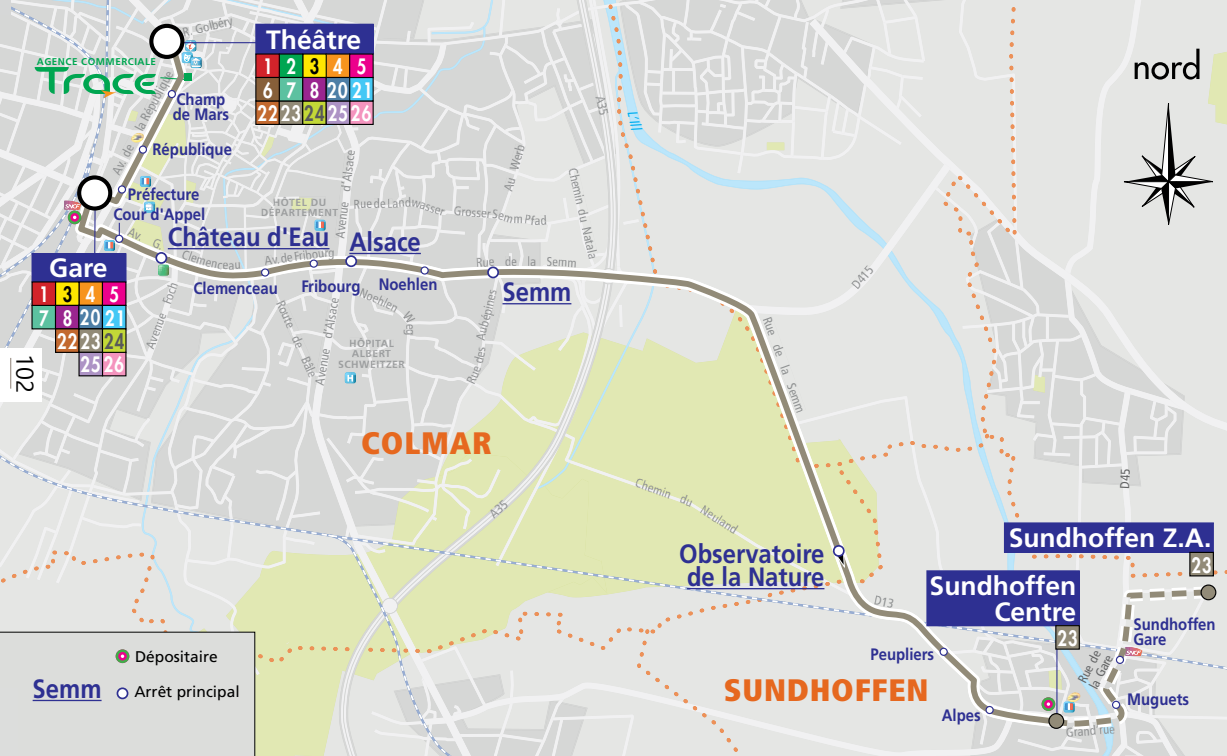

nord

samedi et vacances scolaires

	Sundhoffen ZA	Sundhoffen Centre	Semm	Alsace	Château d'Eau	Gare	Théâtre
	-	07:13	07:18	07:19	07:21	07:26	-
b	-	07:16	07:23	07:24	07:26	07:30	07:35
b	-	08:27	08:34	08:35	08:37	08:42	08:55
	09:11	09:14	09:19	09:21	09:25	09:27	09:35
	11:35	11:38	11:43	11:45	11:49	11:52	11:58
a	-	13:17	13:24	13:25	13:27	13:29	13:35
	14:12	14:15	14:20	14:22	14:26	14:31	14:35
	16:08	16:11	16:16	16:18	16:22	16:27	16:31
a	-	16:37	16:45	16:46	16:47	16:52	16:55

	Théâtre	Gare	Château d'Eau	Alsace	Semm	Observatoire de la Nature	Sundhoffen Centre	Sundhoffen ZA
	08:43	08:48	08:52	08:55	08:56	08:59	09:04	09:06
	11:11	11:16	11:20	11:23	11:24	11:27	11:32	11:34
	12:10	12:17	12:21	12:24	12:25	12:28	12:33	-
	13:45	13:50	13:54	13:57	13:58	14:01	14:06	14:08
a	15:30	15:35	15:39	15:42	15:44	15:47	15:52	-
	15:43	15:48	15:52	15:55	15:57	16:00	16:05	16:07
a	17:10	17:15	17:19	17:26	17:27	17:31	17:36	-
a	18:25	18:30	18:34	18:40	18:41	18:43	18:46	-

a Ne circule pas le samedi**b** Circule uniquement le samedi en période scolaire

Service effectué par un bus Trace

Ligne effectuée par un autocar affrété.