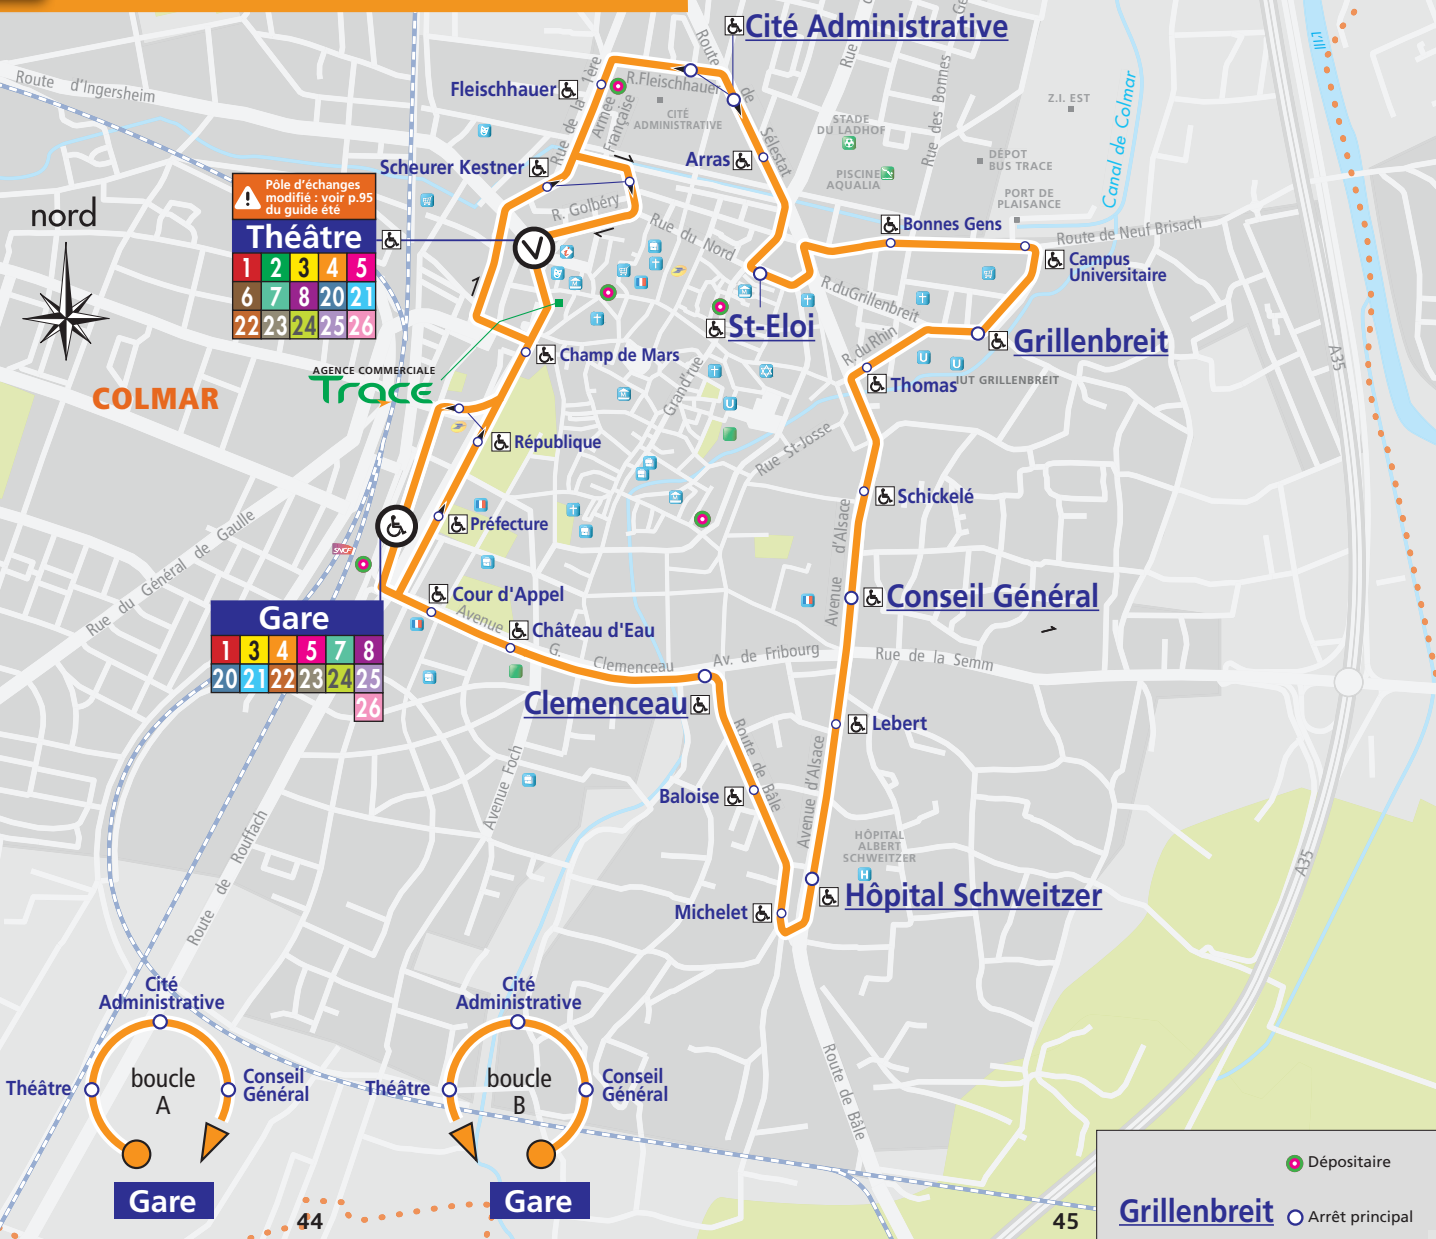

nord

COLMAR

▲ Pôle d'échanges modifié : voir p.95 du guide été

1	2	3	4	5
6	7	8	20	21
22	23	24	25	26

1	3	4	5	7	8
20	21	22	23	24	25
					26

Gare

Gare

Grillenbreit

● Dépositaire

○ Arrêt principal

du lundi au samedi

du lundi au samedi

Gare	Scheurer Kestner	Cité Administrative	St-Elloi	Grillenbreit	Conseil Général	Hôpital Schweitzer	Clemenceau	Gare
06:23	06:29	06:31	06:34	06:39	06:42	06:45	06:48	06:53
07:03	07:11	07:13	07:17	07:24	07:28	07:31	07:35	07:40
07:48	07:56	07:58	08:01	08:09	08:13	08:16	08:19	08:23
08:34	08:42	08:44	08:47	08:54	08:58	09:01	09:04	09:08
09:20	09:28	09:30	09:33	09:39	09:42	09:45	09:48	09:52
10:04	10:13	10:15	10:18	10:24	10:27	10:30	10:33	10:37
10:54	11:03	11:05	11:08	11:14	11:17	11:20	11:23	11:27
11:43	11:52	11:54	11:58	12:04	12:07	12:10	12:13	12:17
12:30	12:37	12:39	12:43	12:49	12:52	12:55	12:58	13:02
13:10	13:17	13:19	13:23	13:29	13:32	13:35	13:38	13:43
13:48	13:57	13:59	14:03	14:09	14:12	14:15	14:18	14:23
14:32	14:42	14:44	14:47	14:54	14:57	15:00	15:03	15:07
15:17	15:26	15:28	15:32	15:39	15:42	15:45	15:48	15:52
16:01	16:11	16:13	16:17	16:24	16:28	16:31	16:35	16:41
16:52	17:01	17:03	17:07	17:14	17:18	17:21	17:25	17:30
17:42	17:51	17:53	17:57	18:04	18:08	18:11	18:14	18:19
18:30	18:38	18:40	18:43	18:49	18:52	18:55	18:58	19:03
19:10	19:17	19:18	19:21	19:27	19:30	19:33	19:36	19:41