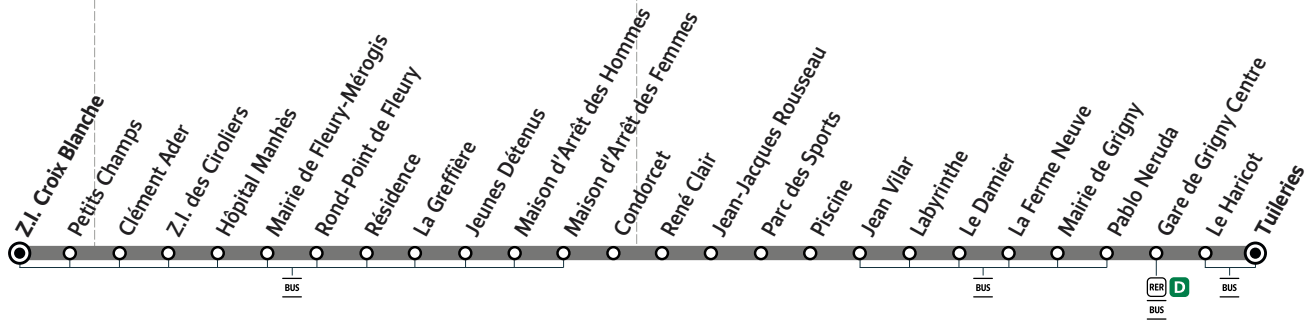

SAINTE-GENEVIEVE-DES-BOIS

FLEURY-MEROGIS

GRIGNY

ZONE 5

Horaires valables à compter du 23 août 2021

		Samedi, dimanche et jours fériés										
GRIGNY	Tuileries	6:02	6:39	7:15	7:45	8:15	8:45	9:15	9:45	10:15	10:45	11:15
	Gare de Grigny Centre	6:03	6:40	7:16	7:46	8:16	8:46	9:16	9:46	10:16	10:46	11:16
	Le Damier	6:09	6:46	7:22	7:52	8:22	8:52	9:23	9:53	10:23	10:53	11:22
FLEURY-MEROGIS	Maison d'Arrêt des Hommes	6:18	6:55	7:31	8:01	8:31	9:01	9:32	10:02	10:32	11:02	11:31
	Hôpital Manhès	6:25	7:02	7:38	8:08	8:38	9:08	9:39	10:11	10:41	11:11	11:39
	Z.I. des Ciroliers	6:26	7:03	7:39	8:09	8:39	9:09	9:40	10:12	10:42	11:12	11:40
STE-GENEVIEVE-DES-BOIS	Z.I. Croix Blanche	6:31	7:08	7:44	8:15	8:45	9:15	9:45	10:18	10:48	11:18	11:46

		Samedi, dimanche et jours fériés										
GRIGNY	Tuileries	11:45	12:15	12:45	13:15	13:45	14:15	14:45	15:15	15:45	16:15	16:45
	Gare de Grigny Centre	11:46	12:17	12:47	13:17	13:47	14:17	14:47	15:17	15:47	16:17	16:47
	Le Damier	11:52	12:24	12:54	13:24	13:54	14:24	14:54	15:24	15:54	16:24	16:54
FLEURY-MEROGIS	Maison d'Arrêt des Hommes	12:01	12:35	13:05	13:35	14:05	14:35	15:05	15:35	16:05	16:35	17:05
	Hôpital Manhès	12:09	12:44	13:14	13:44	14:14	14:44	15:14	15:44	16:14	16:44	17:14
	Z.I. des Ciroliers	12:10	12:45	13:15	13:45	14:15	14:45	15:15	15:45	16:15	16:45	17:15
STE-GENEVIEVE-DES-BOIS	Z.I. Croix Blanche	12:18	12:54	13:24	13:54	14:24	14:54	15:24	15:54	16:24	16:54	17:24

		Samedi, dimanche et jours fériés										
GRIGNY	Tuileries	17:15	17:45	18:15	18:45	19:27	19:58	20:28	20:58			
	Gare de Grigny Centre	17:17	17:47	18:17	18:47	19:29	20:00	20:30	21:00			
	Le Damier	17:24	17:54	18:24	18:54	19:36	20:07	20:37	21:07			
FLEURY-MEROGIS	Maison d'Arrêt des Hommes	17:35	18:05	18:35	19:05	19:45	20:16	20:46	21:16			
	Hôpital Manhès	17:44	18:14	18:44	19:14	19:54	20:24	20:54	21:24			
	Z.I. des Ciroliers	17:45	18:15	18:45	19:15	19:55	20:25	20:55	21:25			
STE-GENEVIEVE-DES-BOIS	Z.I. Croix Blanche	17:54	18:24	18:54	19:24	20:02	20:30	21:00	21:30			

Bon à savoir

Nos conducteurs s'efforcent en permanence de respecter ces horaires. Les conditions de circulation peuvent toutefois causer occasionnellement des retards.