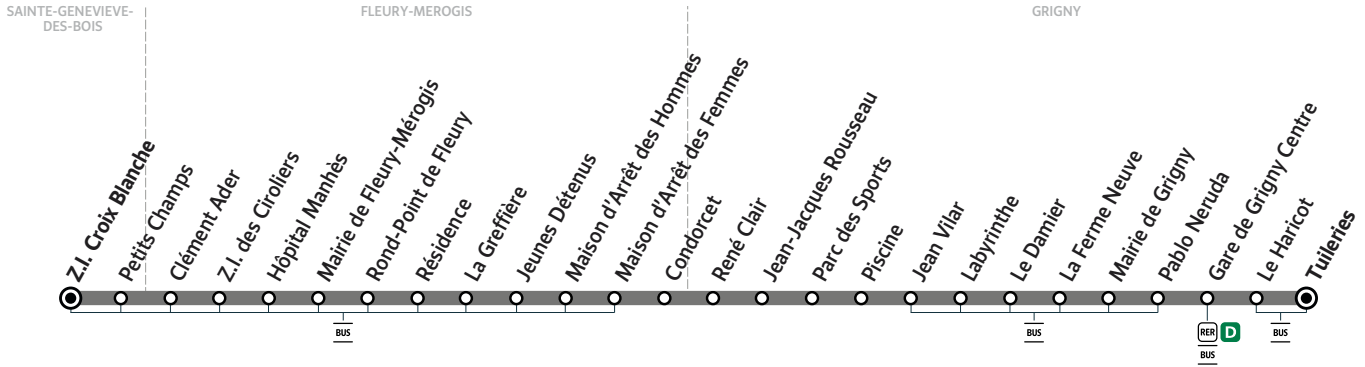

ZONE 5

Horaires valables à compter du 23 août 2021

		Du lundi au vendredi											
GRIGNY	Tuileries	15:14	15:32	15:51	16:09	16:24	16:39	16:55	17:11	17:28	17:43	17:58	18:15
	Gare de Grigny Centre	15:15	15:33	15:53	16:11	16:26	16:41	16:57	17:13	17:30	17:45	18:00	18:16
	Le Damier	15:22	15:40	16:00	16:18	16:33	16:48	17:04	17:20	17:37	17:52	18:07	18:23
FLEURY-MEROGIS	Maison d'Arrêt des Hommes	15:33	15:52	16:12	16:30	16:45	17:00	17:16	17:32	17:49	18:04	18:19	18:35
	Hôpital Manhès	15:43	16:02	16:22	16:40	16:55	17:10	17:25	17:41	17:58	18:13	18:28	18:44
	Z.I. des Ciroliers	15:44	16:03	16:23	16:41	16:56	17:11	17:26	17:42	17:59	18:14	18:29	18:45
STE-GENEVIEVE-DES-BOIS	Z.I. Croix Blanche	15:50	16:09	16:29	16:47	17:02	17:17	17:32	17:48	18:05	18:20	18:35	18:51

		Du lundi au vendredi									
GRIGNY	Tuileries	18:29	18:44	18:59	19:17	19:32	19:48	20:03	20:32	21:01	
	Gare de Grigny Centre	18:30	18:45	19:00	19:18	19:33	19:49	20:04	20:33	21:02	
	Le Damier	18:37	18:52	19:07	19:25	19:40	19:56	20:11	20:40	21:09	
FLEURY-MEROGIS	Maison d'Arrêt des Hommes	18:48	19:03	19:18	19:36	19:51	20:07	20:22	20:51	21:20	
	Hôpital Manhès	18:57	19:11	19:26	19:44	19:59	20:15	20:30	20:59	21:28	
	Z.I. des Ciroliers	18:58	19:12	19:27	19:45	20:00	20:16	20:31	21:00	21:29	
STE-GENEVIEVE-DES-BOIS	Z.I. Croix Blanche	19:04	19:18	19:33	19:51	20:05	20:21	20:36	21:05	21:34	

Bon à savoir

Nos conducteurs s'efforcent en permanence de respecter ces horaires. Les conditions de circulation peuvent toutefois causer occasionnellement des retards.