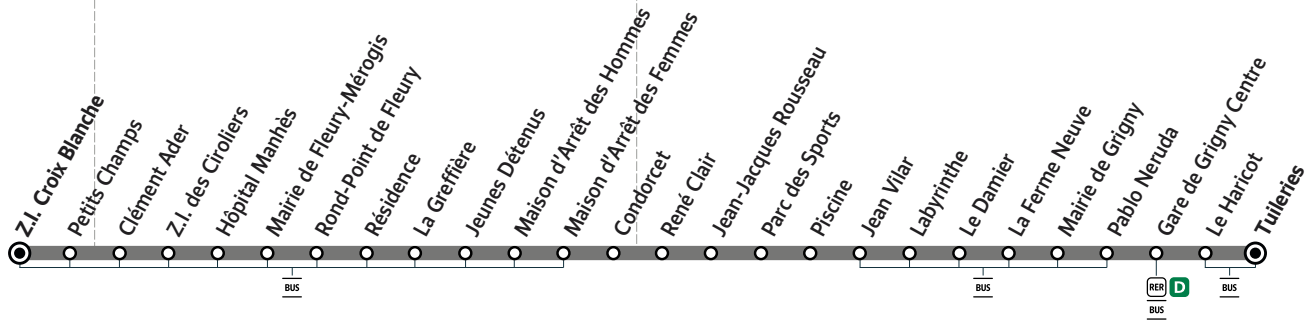

## STE-GENEVIEVE-DES-BOIS Z.I. Croix Blanche → GRIGNY Tuileries

SAINTE-GENEVIEVE-DES-BOIS

FLEURY-MEROGIS

GRIGNY

ZONE 5

### Horaires valables à compter du 23 août 2021

		Du lundi au vendredi											
STE-GENEVIEVE-DES-BOIS	Z.I. Croix Blanche	6:09	6:24	6:39	6:54	7:09	7:24	7:37	7:50	8:08	8:23	8:38	8:53
FLEURY-MEROGIS	Z.I. des Ciroliers	6:14	6:29	6:44	6:59	7:14	7:29	7:42	7:55	8:14	8:29	8:44	8:59
	Hôpital Manhès	6:15	6:30	6:45	7:00	7:15	7:30	7:43	7:56	8:15	8:30	8:45	9:00
	Maison d'Arrêt des Hommes	6:23	6:38	6:53	7:08	7:23	7:38	7:51	8:04	8:23	8:38	8:53	9:08
GRIGNY	Le Damier	6:33	6:48	7:03	7:18	7:33	7:48	8:01	8:14	8:33	8:48	9:03	9:18
	Gare de Grigny Centre	6:38	6:53	7:08	7:23	7:38	7:53	8:06	8:19	8:38	8:53	9:08	9:23
	Tuileries	6:39	6:54	7:09	7:24	7:39	7:54	8:07	8:20	8:39	8:54	9:09	9:24

		Du lundi au vendredi											
STE-GENEVIEVE-DES-BOIS	Z.I. Croix Blanche	9:07	9:38	10:01	10:31	11:01	11:31	12:01	12:31	13:01	13:31	14:02	14:32
FLEURY-MEROGIS	Z.I. des Ciroliers	9:13	9:44	10:07	10:37	11:07	11:37	12:07	12:37	13:07	13:37	14:08	14:38
	Hôpital Manhès	9:14	9:45	10:08	10:38	11:08	11:38	12:08	12:38	13:08	13:38	14:09	14:39
	Maison d'Arrêt des Hommes	9:22	9:53	10:16	10:46	11:16	11:46	12:16	12:46	13:16	13:46	14:17	14:47
GRIGNY	Le Damier	9:32	10:03	10:26	10:56	11:26	11:56	12:26	12:56	13:26	13:56	14:27	14:57
	Gare de Grigny Centre	9:37	10:08	10:32	11:02	11:32	12:02	12:32	13:02	13:32	14:02	14:32	15:02
	Tuileries	9:38	10:09	10:33	11:03	11:33	12:03	12:33	13:03	13:33	14:03	14:33	15:03