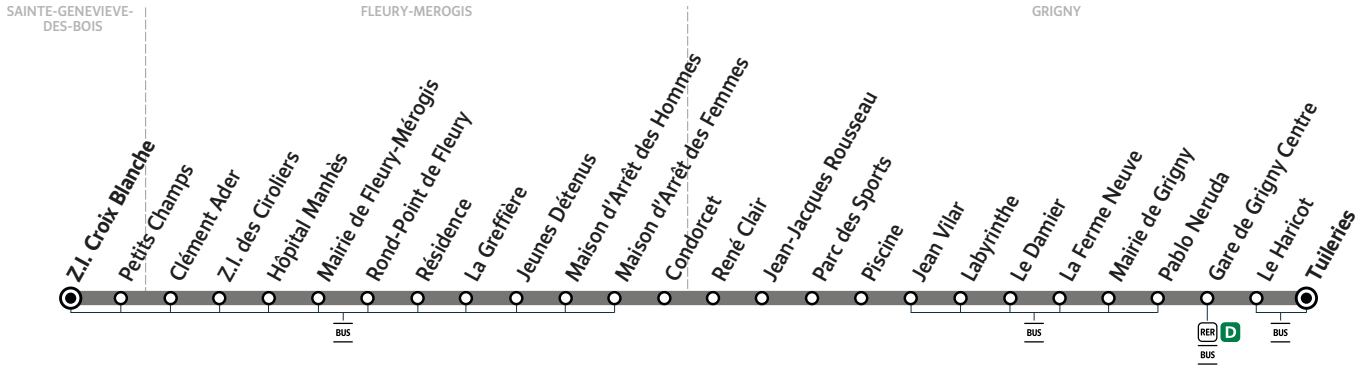

ZONE 5

Horaires valables à compter du 23 août 2021

		Samedi, dimanche et jours fériés										
STE-GENEVIEVE-DES-BOIS	Z.I. Croix Blanche	6:06	6:41	7:11	7:41	8:11	8:41	9:11	9:41	10:08	10:38	11:08
FLEURY-MEROGIS	Z.I. des Ciroliers	6:11	6:46	7:16	7:46	8:16	8:46	9:16	9:46	10:15	10:45	11:15
	Hôpital Manhès	6:12	6:47	7:17	7:47	8:17	8:47	9:17	9:47	10:16	10:46	11:16
	Maison d'Arrêt des Hommes	6:21	6:56	7:26	7:56	8:26	8:56	9:26	9:56	10:25	10:55	11:25
GRIGNY	Le Damier	6:29	7:04	7:34	8:04	8:34	9:04	9:34	10:04	10:33	11:03	11:33
	Gare de Grigny Centre	6:34	7:09	7:39	8:09	8:39	9:09	9:39	10:09	10:39	11:09	11:39
	Tuileries	6:35	7:10	7:40	8:10	8:40	9:10	9:40	10:10	10:40	11:10	11:40

		Samedi, dimanche et jours fériés										
STE-GENEVIEVE-DES-BOIS	Z.I. Croix Blanche	11:37	12:05	12:34	13:04	13:34	14:04	14:34	15:04	15:34	16:04	16:34
FLEURY-MEROGIS	Z.I. des Ciroliers	11:44	12:13	12:43	13:13	13:43	14:13	14:43	15:13	15:43	16:13	16:43
	Hôpital Manhès	11:45	12:14	12:44	13:14	13:44	14:14	14:44	15:14	15:44	16:14	16:44
	Maison d'Arrêt des Hommes	11:54	12:24	12:54	13:24	13:54	14:24	14:54	15:24	15:54	16:24	16:54
GRIGNY	Le Damier	12:01	12:31	13:01	13:31	14:01	14:31	15:01	15:31	16:01	16:31	17:01
	Gare de Grigny Centre	12:09	12:39	13:09	13:39	14:09	14:39	15:09	15:39	16:09	16:39	17:09
	Tuileries	12:11	12:41	13:11	13:41	14:11	14:41	15:11	15:41	16:11	16:41	17:11

		Samedi, dimanche et jours fériés										
STE-GENEVIEVE-DES-BOIS	Z.I. Croix Blanche	17:04	17:34	18:04	18:38	19:12	19:42	20:15	20:45	21:15		
FLEURY-MEROGIS	Z.I. des Ciroliers	17:13	17:43	18:13	18:47	19:20	19:50	20:20	20:50	21:20		
	Hôpital Manhès	17:14	17:44	18:14	18:48	19:21	19:51	20:21	20:51	21:21		
	Maison d'Arrêt des Hommes	17:24	17:54	18:24	18:58	19:29	19:59	20:29	20:59	21:29		
GRIGNY	Le Damier	17:31	18:01	18:31	19:05	19:36	20:06	20:36	21:06	21:36		
	Gare de Grigny Centre	17:39	18:09	18:39	19:13	19:43	20:13	20:43	21:13	21:43		
	Tuileries	17:41	18:11	18:41	19:15	19:45	20:15	20:45	21:15	21:45		

Bon à savoir

Nos conducteurs s'efforcent en permanence de respecter ces horaires. Les conditions de circulation peuvent toutefois causer occasionnellement des retards.