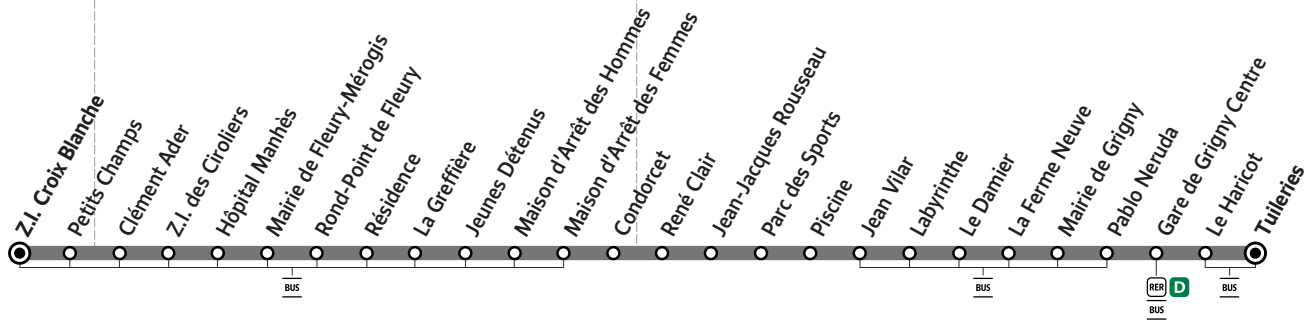

		Du lundi au vendredi											
STE-GENEVIEVE-DES-BOIS	Z.I. Croix Blanche	9:07	9:38	10:01	10:31	11:01	11:31	12:01	12:31	13:01	13:31	14:02	14:32
FLEURY-MEROGIS	Z.I. des Ciroliers	9:13	9:44	10:07	10:37	11:07	11:37	12:07	12:37	13:07	13:37	14:08	14:38
	Hôpital Manhès	9:14	9:45	10:08	10:38	11:08	11:38	12:08	12:38	13:08	13:38	14:09	14:39
	Maison d'Arrêt des Hommes	9:22	9:53	10:16	10:46	11:16	11:46	12:16	12:46	13:16	13:46	14:17	14:47
GRIGNY	Le Damier	9:32	10:03	10:26	10:56	11:26	11:56	12:26	12:56	13:26	13:56	14:27	14:57
	Gare de Grigny Centre	9:37	10:08	10:32	11:02	11:32	12:02	12:32	13:02	13:32	14:02	14:32	15:02
	Tuileries	9:38	10:09	10:33	11:03	11:33	12:03	12:33	13:03	13:33	14:03	14:33	15:03

### Bon à savoir

Nos conducteurs s'efforcent en permanence de respecter ces horaires. Les conditions de circulation peuvent toutefois causer occasionnellement des retards.

SAINTE-GENEVIEVE-DES-BOIS

FLEURY-MEROGIS

GRIGNY

ZONE 5

### Horaires valables à compter du 23 août 2021

		Du lundi au vendredi											
STE-GENEVIEVE-DES-BOIS	Z.I. Croix Blanche	15:04	15:27	15:42	15:58	16:12	16:34	16:49	17:04	17:19	17:37	17:50	18:05
FLEURY-MEROGIS	Z.I. des Ciroliers	15:10	15:33	15:48	16:04	16:18	16:40	16:55	17:10	17:25	17:43	17:56	18:11
	Hôpital Manhès	15:11	15:34	15:49	16:05	16:19	16:41	16:56	17:11	17:26	17:44	17:57	18:12
	Maison d'Arrêt des Hommes	15:19	15:42	15:57	16:13	16:27	16:50	17:05	17:20	17:35	17:52	18:05	18:20
GRIGNY	Le Damier	15:29	15:52	16:07	16:23	16:37	17:00	17:15	17:30	17:45	18:02	18:15	18:30
	Gare de Grigny Centre	15:35	15:58	16:13	16:29	16:44	17:07	17:22	17:37	17:52	18:09	18:22	18:37
	Tuileries	15:36	15:59	16:14	16:30	16:45	17:08	17:23	17:38	17:53	18:10	18:23	18:38