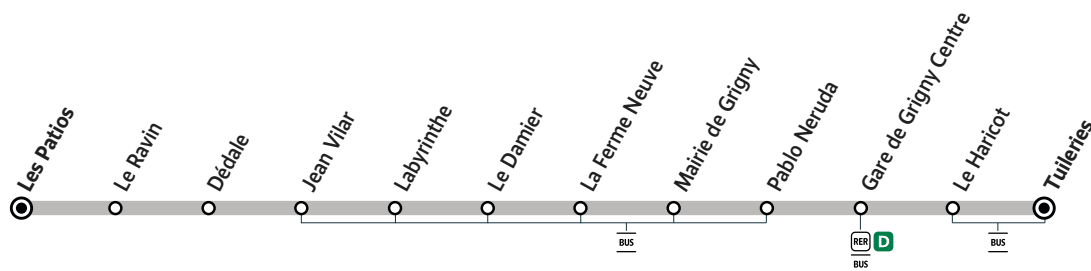

GRIGNY

ZONE 5

Horaires valables à compter du 23 août 2021

		Du lundi au vendredi						
GRIGNY	Les Patios	6:11	6:47	7:29	8:01	8:45	9:18	
	Le Damier	6:18	6:54	7:36	8:09	8:51	9:24	
	Gare de Grigny Centre	6:23	6:59	7:41	8:14	8:56	9:29	
	Tuileries	6:24	7:00	7:42	8:15	8:57	9:30	

		Du lundi au vendredi							
GRIGNY	Les Patios	14:53	15:31	16:11	16:50	17:27	18:05	18:46	19:22
	Le Damier	15:00	15:38	16:18	16:57	17:34	18:12	18:52	19:28
	Gare de Grigny Centre	15:06	15:44	16:24	17:04	17:41	18:19	18:59	19:35
	Tuileries	15:07	15:45	16:25	17:05	17:42	18:20	19:00	19:36