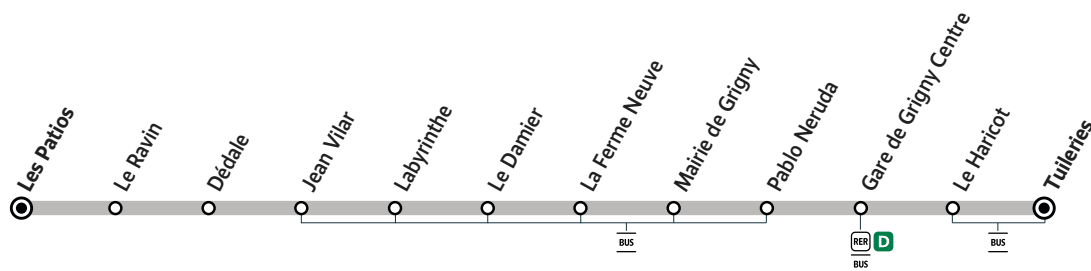

GRIGNY

ZONE 5

Horaires valables à compter du 23 août 2021

		Du lundi au vendredi				
GRIGNY	Tuileries	6:29	7:14	7:45	8:29	9:01
	Gare de Grigny Centre	6:30	7:15	7:46	8:30	9:02
	Le Damier	6:37	7:22	7:53	8:37	9:09
	Les Patios	6:43	7:28	7:59	8:43	9:15

		Du lundi au vendredi							
GRIGNY	Tuileries	15:15	15:53	16:31	17:09	17:48	18:30	19:03	19:42
	Gare de Grigny Centre	15:16	15:55	16:33	17:11	17:50	18:31	19:04	19:43
	Le Damier	15:23	16:02	16:40	17:18	17:57	18:38	19:11	19:50
	Les Patios	15:29	16:08	16:46	17:24	18:03	18:44	19:17	19:56