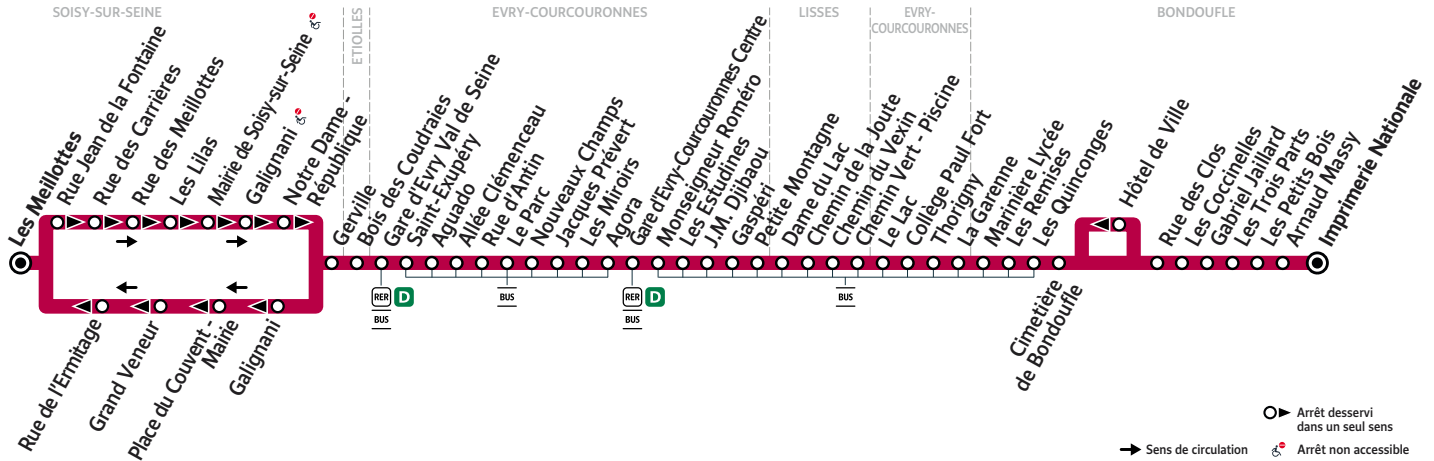

453

BONDOUFLE Imprimerie Nationale → SOISY-SUR-SEINE Les Meillottes

ZONE 5

Horaires valables à compter du 23 août 2021

		Dimanche et jours fériés								
BONDOUFLE	Imprimerie Nationale	6:25	7:25	8:25	9:25	10:25	11:25	12:25	13:25	14:25
	Marinière Lycée	6:36	7:36	8:37	9:37	10:37	11:37	12:37	13:37	14:37
EVRY-COURCOURONNES	Thorigny	6:41	7:41	8:42	9:42	10:42	11:42	12:42	13:42	14:42
	Gare d'Evry-Courcouronnes Centre	6:51	7:51	8:53	9:53	10:53	11:53	12:54	13:54	14:54
	Gare d'Evry Val de Seine	7:01	8:01	9:03	10:04	11:04	12:04	13:06	14:06	15:06
SOISY-SUR-SEINE	Les Meillottes	7:09	8:11	9:14	10:15	11:15	12:15	13:17	14:17	15:17

		Dimanche et jours fériés								
BONDOUFLE	Imprimerie Nationale	15:25	16:25	17:25	18:25	19:25	20:25	21:25	22:25	
	Marinière Lycée	15:37	16:37	17:37	18:37	19:37	20:37	21:36	22:36	
EVRY-COURCOURONNES	Thorigny	15:42	16:42	17:42	18:42	19:42	20:42	21:41	22:41	
	Gare d'Evry-Courcouronnes Centre	15:54	16:54	17:54	18:54	19:54	20:54	21:52	22:52	
	Gare d'Evry Val de Seine	16:06	17:06	18:06	19:06	20:06	21:05	22:02	23:02	
SOISY-SUR-SEINE	Les Meillottes	16:17	17:17	18:17	19:17	20:17	21:16	22:13	23:13	