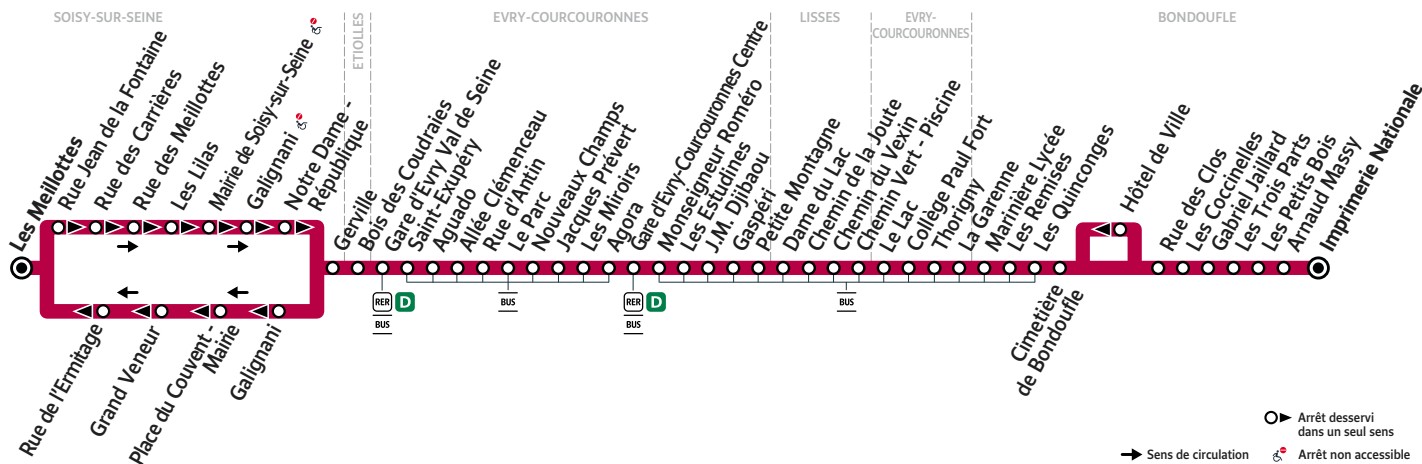

453

SOISY-SUR-SEINE Les Meillottes → BONDOUFLE Imprimerie Nationale

ZONE 5

Horaires valables à compter du 23 août 2021

		Dimanche et jours fériés								
SOISY-SUR-SEINE	Les Meillottes	7:31	8:29	9:29	10:29	11:29	12:29	13:29	14:29	15:29
EVRY-COURCOURONNES	Gare d'Evry Val de Seine	7:41	8:41	9:41	10:41	11:41	12:41	13:41	14:41	15:41
	Gare d'Evry-Courcouronnes Centre	7:52	8:52	9:53	10:53	11:53	12:53	13:53	14:53	15:53
	Thorigny	8:02	9:02	10:03	11:03	12:03	13:03	14:03	15:03	16:03
BONDOUFLE	Marinière Lycée	8:08	9:08	10:09	11:09	12:09	13:09	14:09	15:09	16:09
	Imprimerie Nationale	8:17	9:17	10:18	11:18	12:18	13:18	14:18	15:18	16:18

		Dimanche et jours fériés					
SOISY-SUR-SEINE	Les Meillottes	16:29	17:29	18:30	19:30	20:30	21:30
EVRY-COURCOURONNES	Gare d'Evry Val de Seine	16:41	17:41	18:42	19:41	20:41	21:41
	Gare d'Evry-Courcouronnes Centre	16:53	17:52	18:53	19:52	20:52	21:52
	Thorigny	17:03	18:02	19:03	20:02	21:02	22:02
BONDOUFLE	Marinière Lycée	17:09	18:08	19:09	20:08	21:08	22:08
	Imprimerie Nationale	17:18	18:17	19:18	20:17	21:17	22:17