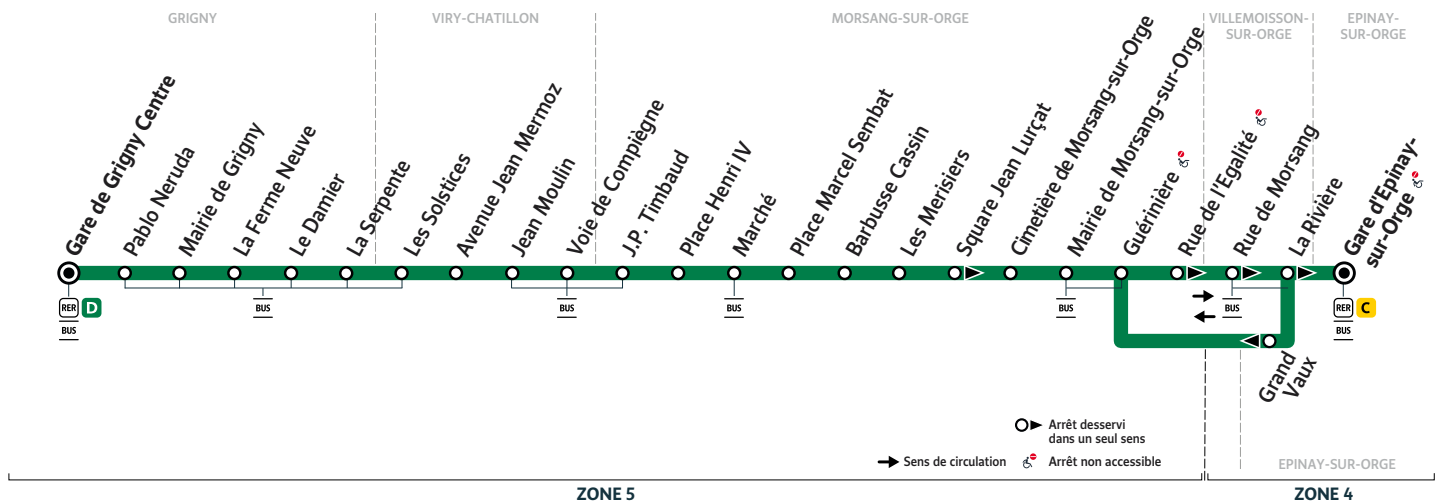

420

Gare d'EPINAY-SUR-ORGE → Gare de GRIGNY Centre

Horaires valables à compter du 23 août 2021

Du lundi au vendredi

EPINAY-SUR-ORGE	Gare d'Epina-sur-Orge	5:15	5:30	5:46	6:01	6:16	6:31	6:46	7:03	7:16	7:31	7:46
MORSANG-SUR-ORGE	Mairie de Morsang-sur-Orge	5:21	5:36	5:52	6:07	6:22	6:37	6:52	7:09	7:22	7:37	7:53
VIRY-CHATILLON	Voie de Compiègne	5:33	5:48	6:04	6:19	6:34	6:50	7:05	7:22	7:35	7:50	8:06
GRIGNY	Le Damier	5:41	5:56	6:12	6:27	6:42	6:58	7:14	7:31	7:44	8:00	8:16
	Gare de Grigny Centre	5:46	6:01	6:17	6:32	6:47	7:03	7:19	7:37	7:50	8:06	8:22

Du lundi au vendredi

EPINAY-SUR-ORGE	Gare d'Epina-sur-Orge	8:01	8:16	8:31	8:46	9:01	9:17	9:31	9:50	10:10	10:31	10:50
MORSANG-SUR-ORGE	Mairie de Morsang-sur-Orge	8:08	8:23	8:38	8:53	9:07	9:23	9:37	9:56	10:16	10:37	10:56
VIRY-CHATILLON	Voie de Compiègne	8:22	8:37	8:51	9:06	9:20	9:36	9:50	10:09	10:29	10:50	11:09
GRIGNY	Le Damier	8:32	8:47	9:01	9:15	9:29	9:45	9:59	10:18	10:38	10:59	11:18
	Gare de Grigny Centre	8:38	8:53	9:07	9:21	9:35	9:51	10:05	10:24	10:44	11:05	11:24

Du lundi au vendredi

EPINAY-SUR-ORGE	Gare d'Epina-sur-Orge	11:09	11:31	11:50	12:09	12:31	12:50	13:10	13:31	13:50	14:05	14:31
MORSANG-SUR-ORGE	Mairie de Morsang-sur-Orge	11:15	11:37	11:56	12:15	12:37	12:56	13:16	13:37	13:56	14:11	14:37
VIRY-CHATILLON	Voie de Compiègne	11:28	11:50	12:09	12:28	12:50	13:09	13:29	13:50	14:09	14:24	14:50
GRIGNY	Le Damier	11:37	11:59	12:18	12:37	12:59	13:18	13:38	13:59	14:18	14:33	15:00
	Gare de Grigny Centre	11:43	12:05	12:24	12:43	13:05	13:24	13:44	14:05	14:24	14:39	15:06

i Bon à savoir

Nos conducteurs s'efforcent en permanence de respecter ces horaires. Les conditions de circulation peuvent toutefois causer occasionnellement des retards.

420

Gare d'EPINAY-SUR-ORGE → Gare de GRIGNY Centre