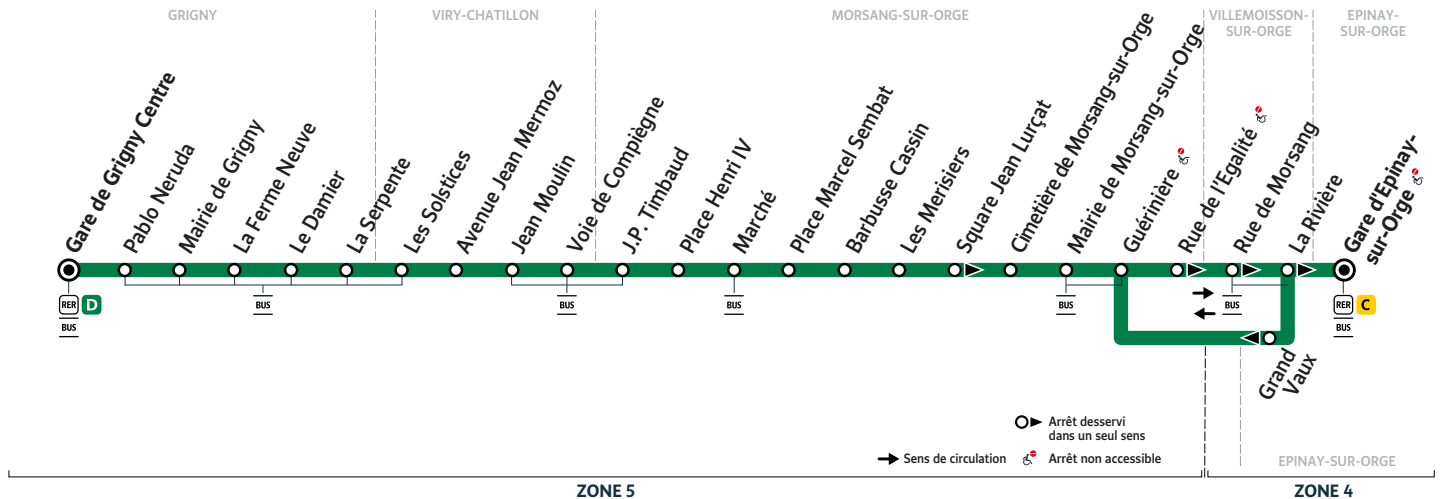

Du lundi au vendredi

EPINAY-SUR-ORGE	Gare d'Epina-sur-Orge	20:44	21:04	21:27	21:50	22:07	22:29
MORSANG-SUR-ORGE	Mairie de Morsang-sur-Orge	20:50	21:10	21:33	21:56	22:13	22:35
VIRY-CHATILLON	Voie de Compiègne	21:02	21:22	21:45	22:08	22:25	22:47
GRIGNY	Le Damier	21:10	21:30	21:53	22:16	22:33	22:55
	Gare de Grigny Centre	21:15	21:35	21:58	22:21	22:38	23:00

i Bon à savoir

Nos conducteurs s'efforcent en permanence de respecter ces horaires. Les conditions de circulation peuvent toutefois causer occasionnellement des retards.

420

Gare d'EPINAY-SUR-ORGE → Gare de GRIGNY Centre

Horaires valables à compter du 23 août 2021

		Samedi											
EPINAY-SUR-ORGE	Gare d'Épinay-sur-Orge	5:29	6:01	6:31	7:01	7:31	8:01	8:31	8:48	9:05	9:29	9:48	10:07
MORSANG-SUR-ORGE	Mairie de Morsang-sur-Orge	5:35	6:07	6:37	7:07	7:37	8:07	8:37	8:54	9:11	9:35	9:54	10:13
VIRY-CHATILLON	Voie de Compiègne	5:47	6:19	6:49	7:19	7:49	8:19	8:49	9:07	9:24	9:48	10:07	10:26
GRIGNY	Le Damier	5:55	6:27	6:57	7:27	7:57	8:27	8:57	9:17	9:34	9:58	10:17	10:36
	Gare de Grigny Centre	6:00	6:32	7:02	7:32	8:02	8:32	9:03	9:23	9:40	10:04	10:23	10:42

		Samedi											
EPINAY-SUR-ORGE	Gare d'Épinay-sur-Orge	10:29	10:49	11:07	11:31	11:50	12:07	12:31	12:50	13:07	13:29	13:49	14:07
MORSANG-SUR-ORGE	Mairie de Morsang-sur-Orge	10:35	10:55	11:13	11:37	11:56	12:14	12:38	12:57	13:14	13:35	13:55	14:13
VIRY-CHATILLON	Voie de Compiègne	10:48	11:08	11:26	11:51	12:09	12:27	12:51	13:10	13:27	13:48	14:08	14:26
GRIGNY	Le Damier	10:58	11:18	11:36	12:01	12:19	12:36	13:00	13:19	13:36	13:57	14:17	14:36
	Gare de Grigny Centre	11:04	11:24	11:42	12:07	12:25	12:42	13:06	13:25	13:42	14:03	14:23	14:42