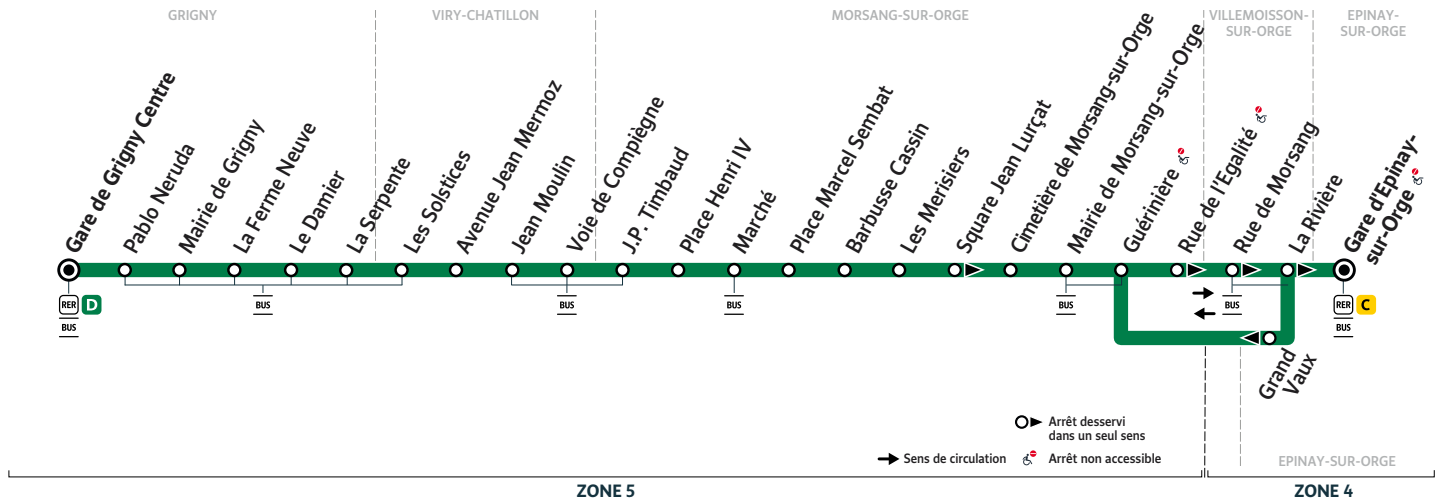

		Samedi											
EPINAY-SUR-ORGE	Gare d'Épinay-sur-Orge	14:29	14:49	15:07	15:31	15:50	16:07	16:31	16:49	17:06	17:31	17:49	18:07
MORSANG-SUR-ORGE	Mairie de Morsang-sur-Orge	14:35	14:55	15:13	15:38	15:57	16:14	16:38	16:56	17:13	17:38	17:56	18:14
VIRY-CHATILLON	Voie de Compiègne	14:48	15:08	15:26	15:51	16:10	16:27	16:51	17:09	17:26	17:51	18:09	18:27
GRIGNY	Le Damier	14:58	15:18	15:36	16:01	16:20	16:37	17:01	17:19	17:36	18:01	18:19	18:36
	Gare de Grigny Centre	15:04	15:24	15:42	16:07	16:26	16:43	17:07	17:25	17:42	18:07	18:25	18:42

		Samedi											
EPINAY-SUR-ORGE	Gare d'Épinay-sur-Orge	18:27	18:49	19:07	19:28	19:47	20:20	20:50	21:20	21:50	22:18		
MORSANG-SUR-ORGE	Mairie de Morsang-sur-Orge	18:34	18:56	19:14	19:35	19:54	20:26	20:56	21:26	21:56	22:24		
VIRY-CHATILLON	Voie de Compiègne	18:47	19:09	19:27	19:48	20:06	20:38	21:08	21:38	22:08	22:36		
GRIGNY	Le Damier	18:56	19:18	19:36	19:57	20:15	20:47	21:16	21:46	22:16	22:44		
	Gare de Grigny Centre	19:02	19:24	19:42	20:03	20:21	20:52	21:21	21:51	22:21	22:49		

i Bon à savoir

Nos conducteurs s'efforcent en permanence de respecter ces horaires. Les conditions de circulation peuvent toutefois causer occasionnellement des retards.

420

Gare d'EPINAY-SUR-ORGE → Gare de GRIGNY Centre

Horaires valables à compter du 23 août 2021

Dimanche et jours fériés

EPINAY-SUR-ORGE	Gare d'Epina-sur-Orge	6:46	7:46	8:46	9:20	9:50	10:20	10:50	11:20	11:50	12:31
MORSANG-SUR-ORGE	Mairie de Morsang-sur-Orge	6:52	7:52	8:52	9:26	9:56	10:26	10:56	11:26	11:56	12:37
VIRY-CHATILLON	Voie de Compiègne	7:04	8:04	9:04	9:38	10:08	10:38	11:09	11:39	12:09	12:50
GRIGNY	Le Damier	7:12	8:12	9:13	9:47	10:18	10:48	11:20	11:50	12:20	13:01
	Gare de Grigny Centre	7:17	8:17	9:18	9:52	10:23	10:53	11:26	11:56	12:26	13:07