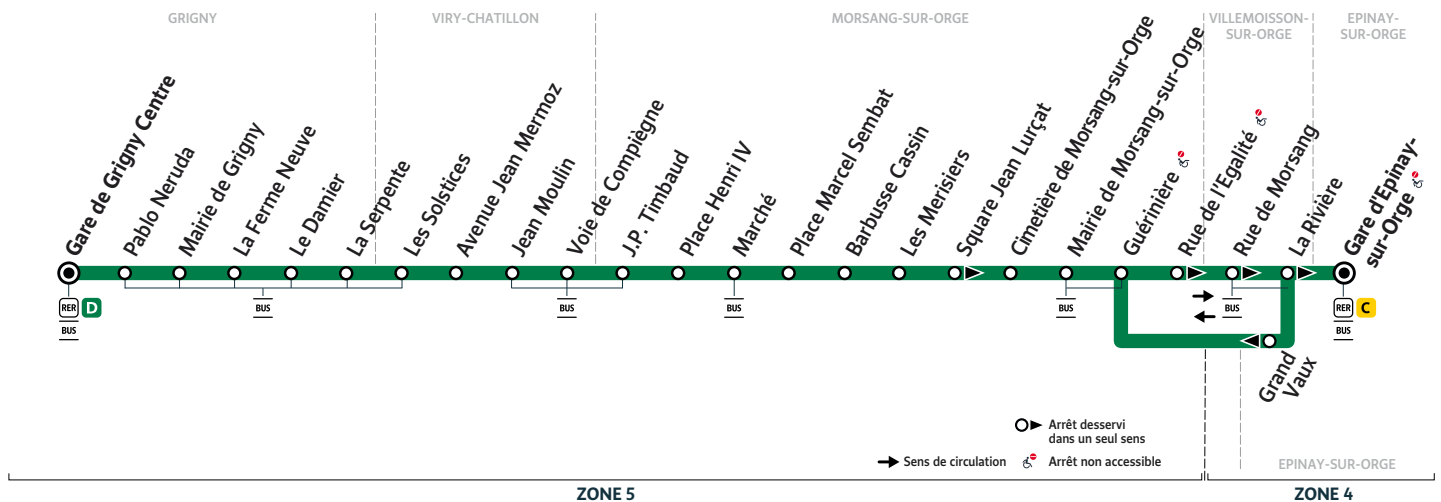

Du lundi au vendredi

EPINAY-SUR-ORGE	Gare d'Epina-sur-Orge	11:09	11:31	11:50	12:09	12:31	12:50	13:10	13:31	13:50	14:05	14:31
MORSANG-SUR-ORGE	Mairie de Morsang-sur-Orge	11:15	11:37	11:56	12:15	12:37	12:56	13:16	13:37	13:56	14:11	14:37
VIRY-CHATILLON	Voie de Compiègne	11:28	11:50	12:09	12:28	12:50	13:09	13:29	13:50	14:09	14:24	14:50
GRIGNY	Le Damier	11:37	11:59	12:18	12:37	12:59	13:18	13:38	13:59	14:18	14:33	15:00
	Gare de Grigny Centre	11:43	12:05	12:24	12:43	13:05	13:24	13:44	14:05	14:24	14:39	15:06

i Bon à savoir

Nos conducteurs s'efforcent en permanence de respecter ces horaires. Les conditions de circulation peuvent toutefois causer occasionnellement des retards.

420

Gare d'EPINAY-SUR-ORGE → Gare de GRIGNY Centre

Horaires valables à compter du 23 août 2021

Du lundi au vendredi

EPINAY-SUR-ORGE	Gare d'Epina-sur-Orge	14:50	15:02	15:17	15:31	15:46	16:01	16:18	16:32	16:48	17:05	17:21
MORSANG-SUR-ORGE	Mairie de Morsang-sur-Orge	14:56	15:08	15:23	15:37	15:52	16:08	16:25	16:39	16:55	17:12	17:28
VIRY-CHATILLON	Voie de Compiègne	15:09	15:21	15:36	15:50	16:05	16:22	16:39	16:53	17:09	17:26	17:42
GRIGNY	Le Damier	15:19	15:31	15:46	16:00	16:15	16:32	16:49	17:03	17:19	17:36	17:52
	Gare de Grigny Centre	15:25	15:37	15:52	16:06	16:21	16:38	16:55	17:10	17:26	17:43	17:59

Du lundi au vendredi

EPINAY-SUR-ORGE	Gare d'Epina-sur-Orge	17:36	17:51	18:06	18:21	18:36	18:51	19:06	19:24	19:44	20:04	20:24
MORSANG-SUR-ORGE	Mairie de Morsang-sur-Orge	17:43	17:58	18:13	18:28	18:42	18:57	19:12	19:30	19:50	20:10	20:30
VIRY-CHATILLON	Voie de Compiègne	17:57	18:12	18:27	18:41	18:55	19:10	19:25	19:43	20:02	20:22	20:42
GRIGNY	Le Damier	18:07	18:22	18:36	18:50	19:04	19:19	19:34	19:52	20:11	20:31	20:50
	Gare de Grigny Centre	18:14	18:29	18:42	18:56	19:10	19:25	19:40	19:58	20:17	20:36	20:55