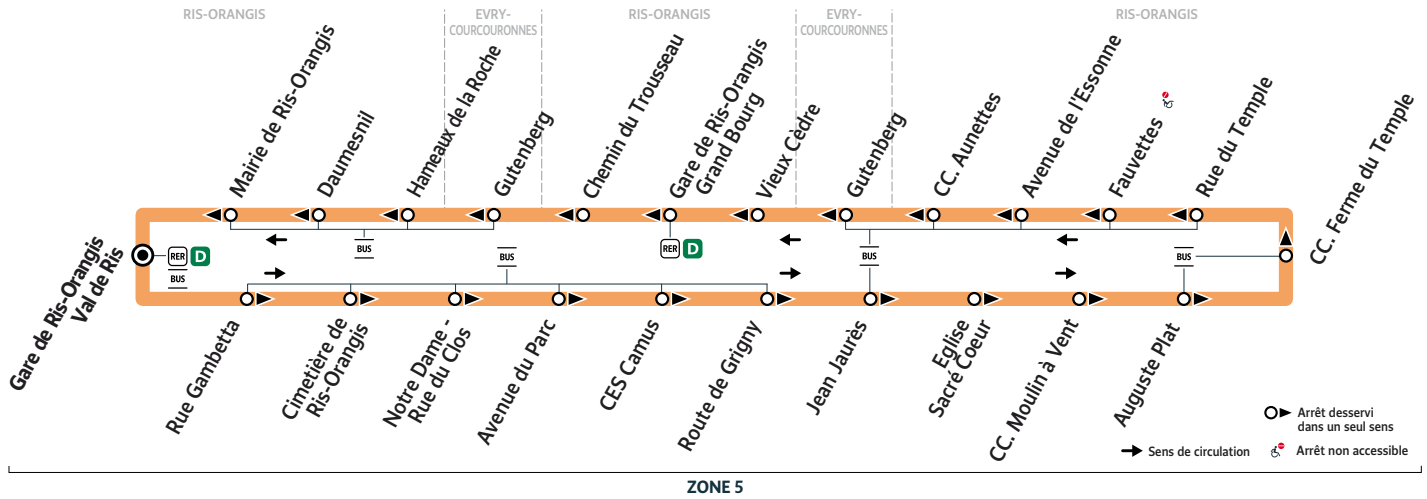

419

RIS-ORANGIS - LIGNE URBAINE

ZONE 5

Horaires valables à compter du 23 août 2021

| | | Du lundi au vendredi | | | | | | |
|---------------------|---------------------------------|----------------------|-------|-------|-------|-------|-------|-------|
| RIS-ORANGIS | Gare de Ris-Orangis Val de Ris | 9:08 | 9:53 | 10:36 | 11:26 | 14:00 | 14:53 | 15:38 |
| | Rue Gambetta | 9:11 | 9:56 | 10:39 | 11:29 | 14:03 | 14:56 | 15:41 |
| | Cimetière de Ris-Orangis | 9:13 | 9:58 | 10:41 | 11:31 | 14:05 | 14:58 | 15:43 |
| | Notre Dame - Rue du Clos | 9:15 | 10:00 | 10:43 | 11:33 | 14:07 | 15:00 | 15:45 |
| | Avenue du Parc | 9:17 | 10:02 | 10:45 | 11:35 | 14:09 | 15:02 | 15:47 |
| | CES Camus | 9:18 | 10:03 | 10:46 | 11:36 | 14:10 | 15:03 | 15:48 |
| | Route de Grigny | 9:18 | 10:03 | 10:46 | 11:36 | 14:10 | 15:03 | 15:48 |
| | Jean Jaurès | 9:20 | 10:05 | 10:48 | 11:38 | 14:12 | 15:05 | 15:50 |
| | Eglise Sacré Cœur | 9:21 | 10:06 | 10:49 | 11:39 | 14:13 | 15:06 | 15:51 |
| | CC. Moulin à Vent | 9:22 | 10:07 | 10:50 | 11:40 | 14:14 | 15:07 | 15:52 |
| | Auguste Plat | 9:23 | 10:08 | 10:51 | 11:41 | 14:15 | 15:08 | 15:53 |
| | CC. Ferme du Temple | 9:24 | 10:09 | 10:52 | 11:42 | 14:16 | 15:09 | 15:54 |
| | Rue du Temple | 9:25 | 10:10 | 10:53 | 11:43 | 14:17 | 15:10 | 15:55 |
| | Fauvettes | 9:26 | 10:11 | 10:54 | 11:44 | 14:18 | 15:11 | 15:56 |
| Avenue de l'Essonne | 9:28 | 10:13 | 10:56 | 11:46 | 14:20 | 15:13 | 15:58 | |
| CC. Aunettes | 9:29 | 10:14 | 10:57 | 11:47 | 14:21 | 15:14 | 15:59 | |
| EVRY-COURCOURONNES | Gutenberg | 9:32 | 10:17 | 11:00 | 11:50 | 14:24 | 15:17 | 16:02 |
| RIS-ORANGIS | Vieux Cèdre | 9:35 | 10:20 | 11:03 | 11:53 | 14:27 | 15:20 | 16:05 |
| | Gare de Ris-Orangis Grand Bourg | 9:36 | 10:21 | 11:04 | 11:54 | 14:28 | 15:21 | 16:06 |
| | Chemin de Trousseau | 9:37 | 10:22 | 11:05 | 11:55 | 14:29 | 15:22 | 16:07 |
| EVRY-COURCOURONNES | Gutenberg | 9:39 | 10:24 | 11:07 | 11:57 | 14:31 | 15:24 | 16:09 |
| RIS-ORANGIS | Hameaux de la Roche | 9:43 | 10:28 | 11:11 | 12:01 | 14:35 | 15:28 | 16:13 |
| | Daumesnil | 9:44 | 10:29 | 11:12 | 12:02 | 14:36 | 15:29 | 16:14 |
| | Mairie de Ris-Orangis | 9:45 | 10:30 | 11:13 | 12:03 | 14:37 | 15:30 | 16:15 |
| | Gare de Ris-Orangis Val de Ris | 9:48 | 10:33 | 11:16 | 12:06 | 14:40 | 15:33 | 16:18 |