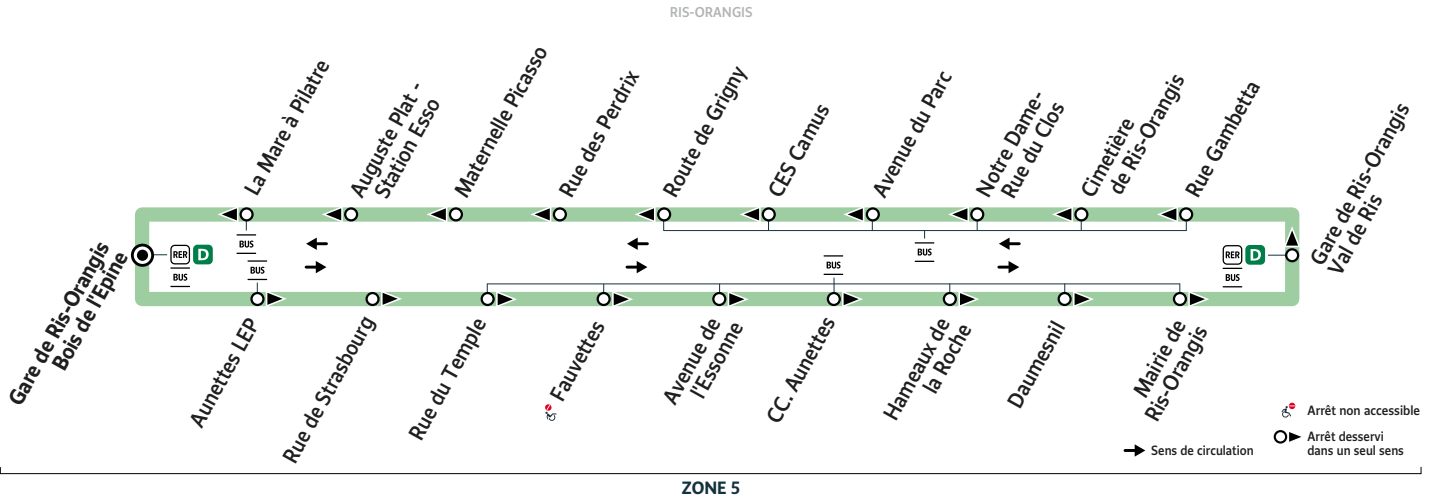

(1) Terminus à l'arrêt "RIS-ORANGIS Gare de Ris-Orangis Bois de l'Épine".

(2) Terminus à l'arrêt "RIS-ORANGIS CES Camus".

Services assurés uniquement en période scolaire.

i Bon à savoir

Nos conducteurs s'efforcent en permanence de respecter ces horaires. Les conditions de circulation peuvent toutefois causer occasionnellement des retards.

418

RIS-ORANGIS - LIGNE URBAINE

ZONE 5

Horaires valables à compter du 23 août 2021

		Du lundi au vendredi													
RIS-ORANGIS	Gare de Ris-Orangis Bois de l'Épine	15:06	15:42	16:18	16:32	16:47	17:04	17:17	17:32	17:47	18:04	18:17	18:32	18:47	
	CC. Aunettes	15:16	15:52	16:29	16:44	16:59	17:16	17:29	17:44	17:59	18:16	18:29	18:44	18:59	
	Gare de Ris-Orangis Val de Ris	15:24	16:00	16:38	16:53	17:08	17:25	17:38	17:53	18:08	18:25	18:38	18:53	19:08	
	Gare de Ris-Orangis Val de Ris	15:25	16:01	16:39	16:54	17:09	17:26	17:39	17:54	18:09	18:26	18:39	18:54	19:09	
	CES Camus	15:32	16:09	16:47	17:02	17:17	17:34	17:47	18:02	18:17	18:34	18:47	19:01	19:16	
Gare de Ris-Orangis Bois de l'Épine		15:42	16:18	16:57	17:12	17:27	17:44	17:57	18:12	18:27	18:44	18:58	19:11	19:26	

(1) Terminus à l'arrêt "RIS-ORANGIS Gare de Ris-Orangis Bois de l'Épine".

Bon à savoir

Nos conducteurs s'efforcent en permanence de respecter ces horaires. Les conditions de circulation peuvent toutefois causer occasionnellement des retards.