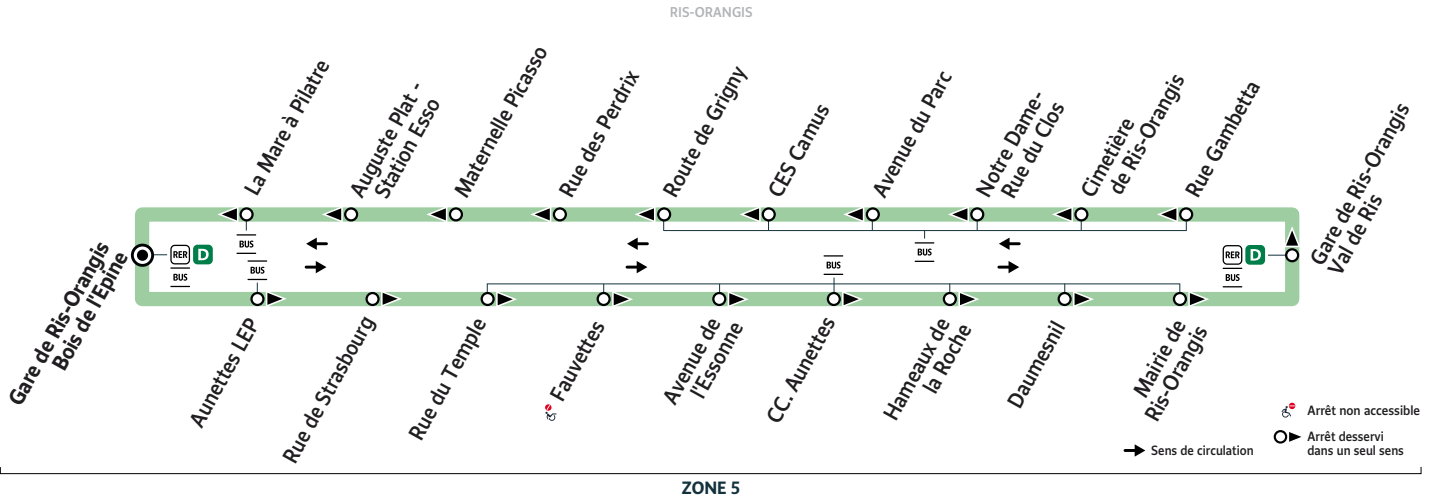

(1) Terminus à l'arrêt "RIS-ORANGIS Gare de Ris-Orangis Bois de l'Épine".

(2) Terminus à l'arrêt "RIS-ORANGIS CES Camus".

Services assurés uniquement en période scolaire.

i Bon à savoir

Nos conducteurs s'efforcent en permanence de respecter ces horaires. Les conditions de circulation peuvent toutefois causer occasionnellement des retards.

418

RIS-ORANGIS - LIGNE URBAINE

ZONE 5

Horaires valables à compter du 23 août 2021

		Du lundi au vendredi													
RIS-ORANGIS	Gare de Ris-Orangis Bois de l'Épine	15:06	15:42	16:18	16:32	16:47	17:04	17:17	17:32	17:47	18:04	18:17	18:32	18:47	
	CC. Aunettes	15:16	15:52	16:29	16:44	16:59	17:16	17:29	17:44	17:59	18:16	18:29	18:44	18:59	
	Gare de Ris-Orangis Val de Ris	15:24	16:00	16:38	16:53	17:08	17:25	17:38	17:53	18:08	18:25	18:38	18:53	19:08	
	Gare de Ris-Orangis Val de Ris	15:25	16:01	16:39	16:54	17:09	17:26	17:39	17:54	18:09	18:26	18:39	18:54	19:09	
	CES Camus	15:32	16:09	16:47	17:02	17:17	17:34	17:47	18:02	18:17	18:34	18:47	19:01	19:16	
Gare de Ris-Orangis Bois de l'Épine		15:42	16:18	16:57	17:12	17:27	17:44	17:57	18:12	18:27	18:44	18:58	19:11	19:26	

		Du lundi au vendredi													
RIS-ORANGIS	Gare de Ris-Orangis Bois de l'Épine	19:03	19:19	19:34	19:49	20:04	20:19	20:33	21:07	21:42	22:16	(1)	(1)		
	CC. Aunettes	19:14	19:29	19:44	19:59	20:14	20:29	20:43	21:17	21:52	22:26				
	Gare de Ris-Orangis Val de Ris	19:21	19:36	19:51	20:06	20:21	20:36	20:50	21:24	21:59	22:33				
	Gare de Ris-Orangis Val de Ris	19:22	19:37	19:52	20:07	20:22	20:37	20:51	21:25	22:00	22:34				
	CES Camus	19:29	19:44	19:59	20:14	20:29	20:44	20:58	21:32	22:07	22:41				
Gare de Ris-Orangis Bois de l'Épine		19:39	19:53	20:08	20:23	20:38	20:53	21:07	21:41	22:16	22:50				

(1) Terminus à l'arrêt "RIS-ORANGIS Gare de Ris-Orangis Bois de l'Épine".

Bon à savoir

Nos conducteurs s'efforcent en permanence de respecter ces horaires. Les conditions de circulation peuvent toutefois causer occasionnellement des retards.