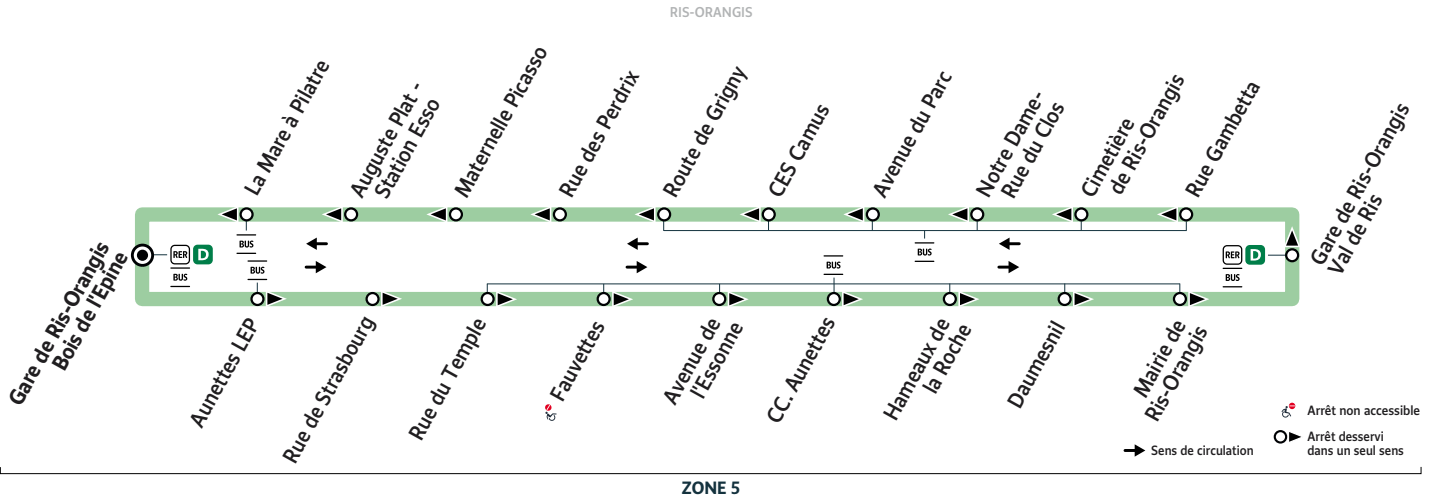

418

RIS-ORANGIS - LIGNE URBAINE

Horaires valables à compter du 23 août 2021

Du lundi au vendredi

RIS-ORANGIS	Gare de Ris-Orangis Bois de l'Épine	(2)												
		5:29	6:03	6:18	6:33	6:47	7:02	7:17	7:32	7:47	8:02	8:17	8:32	
	CC. Aunettes	5:39	6:13	6:28	6:43	6:57	7:13	7:28	7:43		7:58	8:13	8:28	8:43
	Gare de Ris-Orangis Val de Ris	5:46	6:20	6:35	6:50	7:05	7:22	7:37	7:52		8:07	8:22	8:37	8:52
	Gare de Ris-Orangis Val de Ris	5:47	6:21	6:36	6:51	7:06	7:23	7:38	7:53	7:52	8:08	8:23	8:38	8:53
	CES Camus	5:54	6:28	6:43	6:58	7:13	7:30	7:45	8:00	8:02	8:15	8:30	8:45	9:00
	Gare de Ris-Orangis Bois de l'Épine	6:03	6:37	6:52	7:07	7:22	7:40	7:56	8:11		8:26	8:40	8:55	9:10

Du lundi au vendredi

RIS-ORANGIS	Gare de Ris-Orangis Bois de l'Épine	(1)												
		8:48	9:03	9:18	9:33	9:48	10:18	10:54	11:30	12:06	12:42	13:18	13:54	14:30
	CC. Aunettes	8:59	9:13	9:28	9:43	9:58	10:28	11:04	11:40	12:16	12:52	13:28	14:04	14:40
	Gare de Ris-Orangis Val de Ris	9:07	9:21	9:36	9:51	10:06	10:36	11:12	11:48	12:24	13:00	13:36	14:12	14:48
	Gare de Ris-Orangis Val de Ris	9:08	9:22	9:37	9:52	10:07	10:37	11:13	11:49	12:25	13:01	13:37	14:13	14:49
	CES Camus	9:15	9:29	9:44	9:59	10:14	10:44	11:20	11:56	12:32	13:08	13:44	14:20	14:56
	Gare de Ris-Orangis Bois de l'Épine	9:25	9:39	9:54	10:09	10:24	10:54	11:30	12:06	12:42	13:18	13:54	14:30	15:06

(1) Terminus à l'arrêt "RIS-ORANGIS Gare de Ris-Orangis Bois de l'Épine".

(2) Terminus à l'arrêt "RIS-ORANGIS CES Camus".

Services assurés uniquement en période scolaire.

i Bon à savoir

Nos conducteurs s'efforcent en permanence de respecter ces horaires. Les conditions de circulation peuvent toutefois causer occasionnellement des retards.

(1) Terminus à l'arrêt "RIS-ORANGIS Gare de Ris-Orangis Bois de l'Épine".

Bon à savoir

Nos conducteurs s'efforcent en permanence de respecter ces horaires. Les conditions de circulation peuvent toutefois causer occasionnellement des retards.