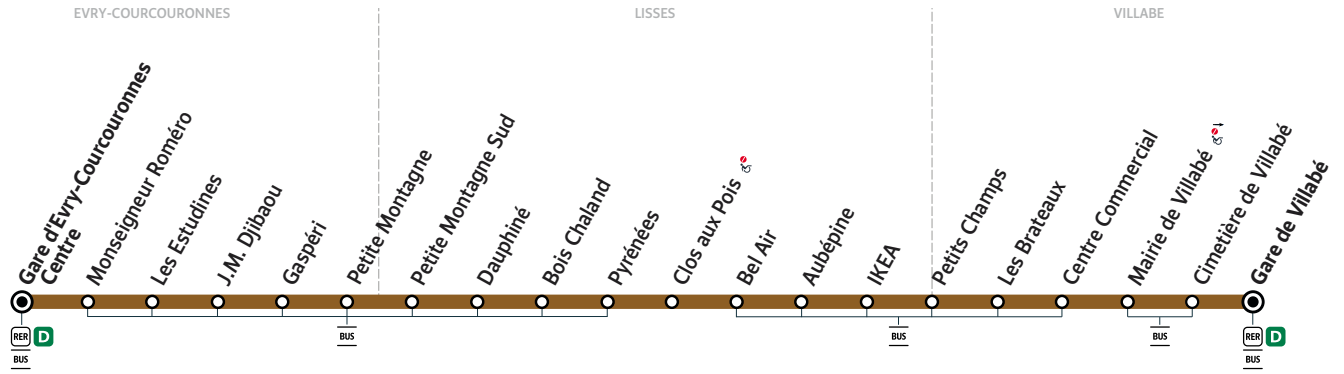

		Du lundi au vendredi										
VILLABE	Gare de Villabé	19:29	19:44	19:59	20:14	20:29	20:44	21:19	21:45	22:17		
	Centre Commercial	19:34	19:49	20:04	20:19	20:34	20:49	21:24	21:50	22:22		
LISSES	IKEA	19:38	19:53	20:07	20:22	20:37	20:52	21:27	21:53	22:25		
	Clos aux Pois	19:42	19:57	20:11	20:26	20:41	20:56	21:31	21:57	22:29		
	Dauphiné	19:45	20:00	20:14	20:29	20:44	20:59	21:34	22:00	22:32		
EVRY-COURCOURONNES	Gare d'Evry-Courcouronnes Centre	19:51	20:06	20:20	20:35	20:50	21:05	21:40	22:06	22:38		

Bon à savoir

Nos conducteurs s'efforcent en permanence de respecter ces horaires. Les conditions de circulation peuvent toutefois causer occasionnellement des retards.

415

Gare de VILLABE → Gare d'EVRY-COURCOURONNES Centre

Arrêt non accessible
 Arrêt non accessible dans ce sens

ZONE 5

Horaires valables à compter du 23 août 2021

		Samedi									
VILLABE	Gare de Villabé	5:22	5:47	6:21	7:00	7:41	8:11	8:41	9:11	9:41	
	Centre Commercial	5:27	5:52	6:26	7:05	7:46	8:16	8:46	9:16	9:46	
LISSES	IKEA	5:30	5:55	6:29	7:08	7:49	8:19	8:49	9:19	9:50	
	Clos aux Pois	5:34	5:59	6:33	7:12	7:53	8:23	8:54	9:24	9:55	
	Dauphiné	5:36	6:01	6:35	7:14	7:55	8:25	8:56	9:26	9:57	
EVRY-COURCOURONNES	Gare d'Evry-Courcouronnes Centre	5:42	6:07	6:41	7:20	8:01	8:31	9:03	9:33	10:04	

		Samedi									
VILLABE	Gare de Villabé	10:11	10:41	11:11	11:41	12:11	12:41	13:10	13:40	14:10	
	Centre Commercial	10:16	10:47	11:17	11:47	12:17	12:47	13:16	13:46	14:16	
LISSES	IKEA	10:20	10:51	11:21	11:51	12:21	12:51	13:20	13:50	14:20	
	Clos aux Pois	10:25	10:56	11:26	11:56	12:26	12:56	13:25	13:55	14:25	
	Dauphiné	10:27	10:58	11:28	11:58	12:28	12:58	13:27	13:57	14:27	
EVRY-COURCOURONNES	Gare d'Evry-Courcouronnes Centre	10:34	11:05	11:35	12:05	12:35	13:05	13:34	14:04	14:34	