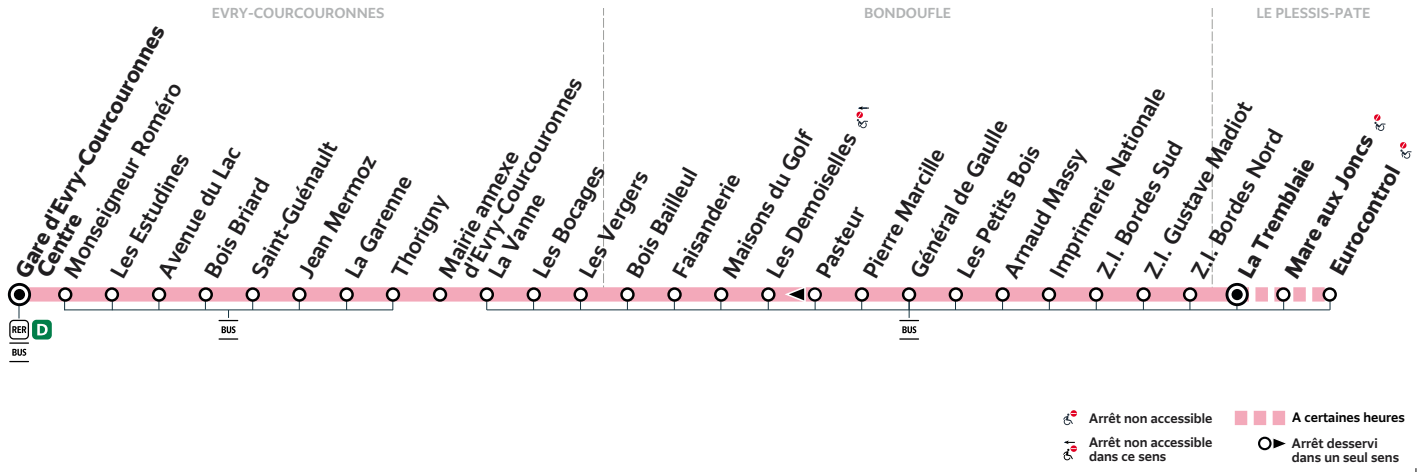

414

Gare d'EVRY-COURCOURONNES Centre → LE PLESSIS-PATE La Tremblaie

ZONE 5

Horaires valables à compter du 23 août 2021

		Du lundi au vendredi									
EVRY-COURCOURONNES	Gare d'Evry-Courcouronnes Centre	5:47	6:10	6:51	7:21	7:52	8:27	8:52	9:25	9:52	10:35
	Les Bocages	6:00	6:23	7:04	7:36	8:07	8:42	9:05	9:38	10:05	10:48
BONDOUFLE	Imprimerie Nationale	6:09	6:32	7:13	7:45	8:16	8:51	9:14	9:47	10:14	10:57
LE PLESSIS-PATE	La Tremblaie	6:12	6:35	7:16	7:48	8:19	8:54	9:17	9:50	10:17	11:00
	Eurocontrol				7:52						

		Du lundi au vendredi									
EVRY-COURCOURONNES	Gare d'Evry-Courcouronnes Centre	11:32	12:22	12:50	13:50	14:25	14:55	15:25	15:55	16:25	17:05
	Les Bocages	11:45	12:35	13:03	14:03	14:38	15:08	15:38	16:08	16:40	17:20
BONDOUFLE	Imprimerie Nationale	11:54	12:44	13:12	14:12	14:47	15:17	15:47	16:17	16:49	17:29
LE PLESSIS-PATE	La Tremblaie	11:57	12:47	13:15	14:15	14:50	15:20	15:50	16:20	16:52	17:32
	Eurocontrol								16:24		

		Du lundi au vendredi									
EVRY-COURCOURONNES	Gare d'Evry-Courcouronnes Centre	17:36	18:06	18:36	19:06	19:36	20:06				
	Les Bocages	17:51	18:21	18:51	19:21	19:51	20:21				
BONDOUFLE	Imprimerie Nationale	18:00	18:30	19:00	19:30	20:00	20:30				
LE PLESSIS-PATE	La Tremblaie	18:03	18:33	19:03	19:33	20:03	20:33				
	Eurocontrol										

		Samedi									
EVRY-COURCOURONNES	Gare d'Evry-Courcouronnes Centre	8:20	10:20	11:20	12:21						
	Les Bocages	8:34	10:34	11:34	12:34						
BONDOUFLE	Imprimerie Nationale	8:43	10:43	11:43	12:43						