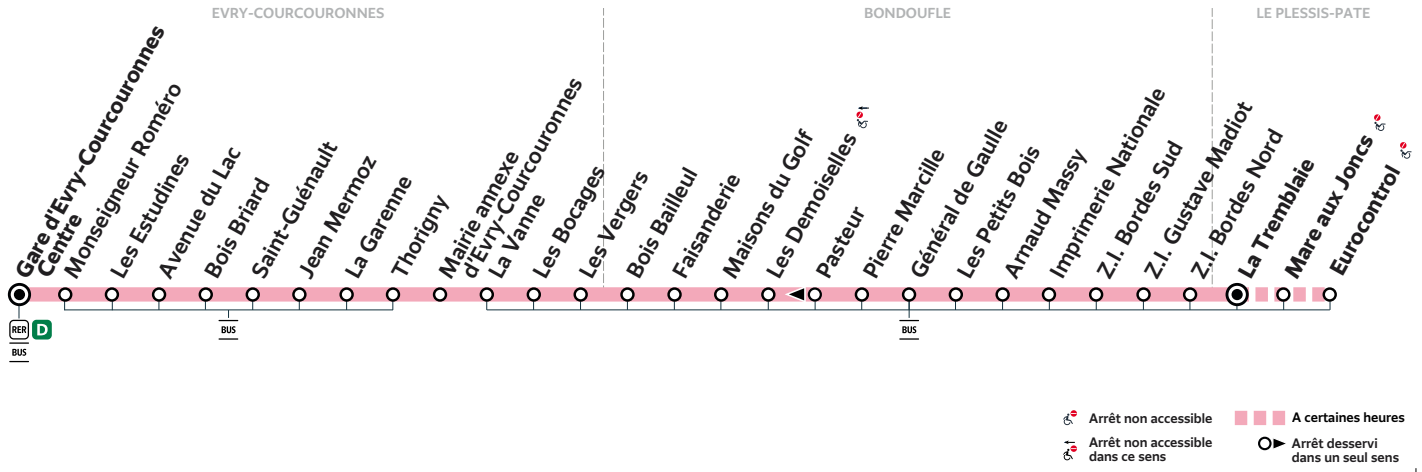

414

LE PLESSIS-PATE La Tremblaie → Gare d'EVRY-COURCOURONNES Centre

ZONE 5

Horaires valables à compter du 23 août 2021

		Du lundi au vendredi									
LE PLESSIS-PATE	Eurocontrol	7:53									
	La Tremblaie	6:07	6:22	6:44	7:20	7:57	8:22	8:57	9:24	10:02	
BONDOUFLE	Imprimerie Nationale	6:10	6:25	6:47	7:23	8:00	8:25	9:00	9:27	10:05	
EVRY-COURCOURONNES	Les Bocages	6:19	6:34	6:56	7:32	8:09	8:34	9:09	9:36	10:14	
	Gare d'Evry-Courcouronnes Centre	6:32	6:47	7:09	7:47	8:24	8:49	9:23	9:49	10:27	

		Du lundi au vendredi									
LE PLESSIS-PATE	Eurocontrol										
	La Tremblaie	11:03	11:54	12:22	13:22	13:57	14:27	14:57	15:27	15:55	
BONDOUFLE	Imprimerie Nationale	11:06	11:57	12:25	13:25	14:00	14:30	15:00	15:30	15:58	
EVRY-COURCOURONNES	Les Bocages	11:15	12:06	12:34	13:34	14:09	14:39	15:09	15:39	16:07	
	Gare d'Evry-Courcouronnes Centre	11:28	12:19	12:47	13:47	14:22	14:52	15:22	15:52	16:20	

		Du lundi au vendredi									
LE PLESSIS-PATE	Eurocontrol	16:31									
	La Tremblaie	16:35	17:05	17:35	18:06	18:36	19:06	19:36			
BONDOUFLE	Imprimerie Nationale	16:38	17:08	17:38	18:09	18:39	19:09	19:39			
EVRY-COURCOURONNES	Les Bocages	16:47	17:17	17:47	18:18	18:48	19:18	19:48			
	Gare d'Evry-Courcouronnes Centre	17:02	17:32	18:02	18:33	19:03	19:33	20:03			

		Samedi						
BONDOUFLE	Imprimerie Nationale	7:54	8:46	10:46	11:46			
EVRY-COURCOURONNES	Les Bocages	8:03	8:55	10:55	11:55			
	Gare d'Evry Courcouronnes Centre	8:16	9:08	11:08	12:08			

Circule uniquement en période scolaire.