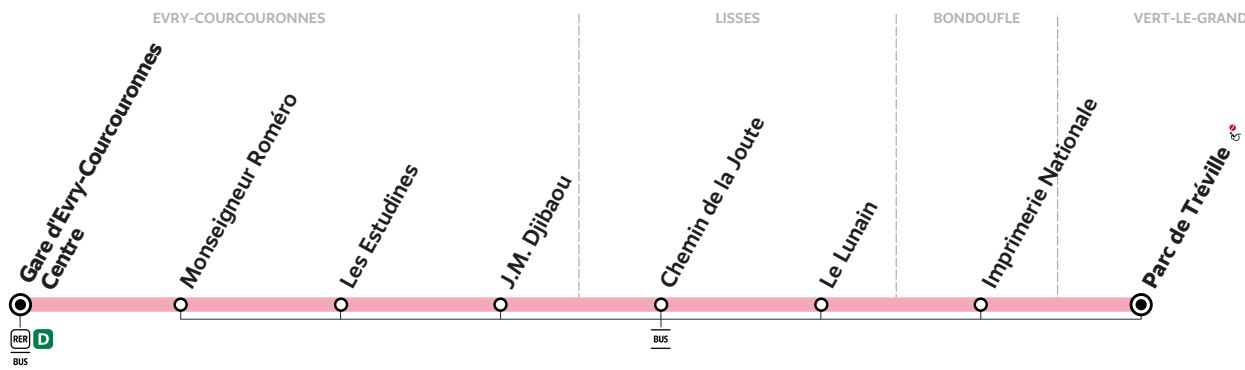

414D

Gare d'EVRY-COURCOURONNES Centre → VERT-LE-GRAND Parc de Tréville

Arrêt non accessible

ZONE 5

Horaires valables à compter du 23 août 2021

	Du lundi au vendredi	
EVRY-COURCOURONNES	Gare d'Evry-Courcouronnes Centre	8:35
VERT-LE-GRAND	Parc de Tréville	8:53
	Entrée ITM	9:00