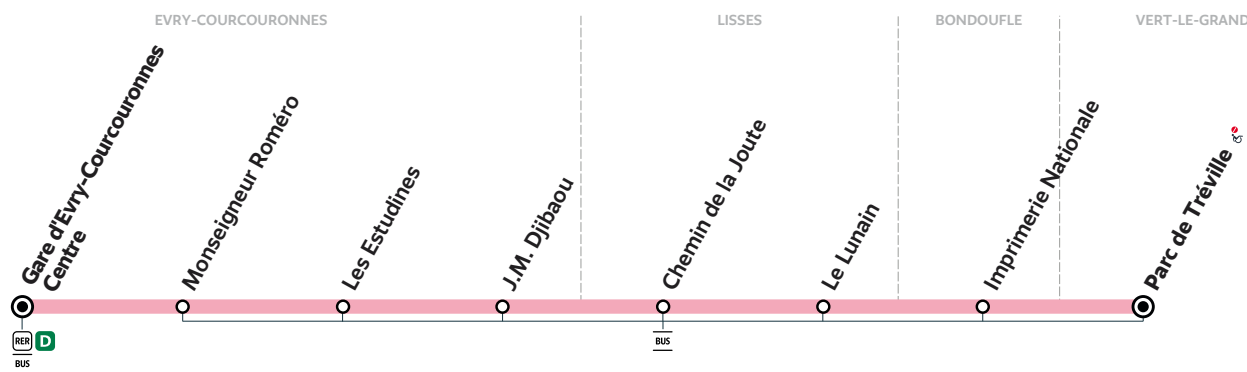

# 414D

## VERT-LE-GRAND Parc de Tréville → Gare d'EVRY-COURCOURONNES Centre

Arrêt non accessible

ZONE 5

Horaires valables à compter du 23 août 2021

### Du lundi au jeudi

VERT-LE-GRAND	Sortie ITM	17:30	18:00	18:30
	Parc de Tréville	17:40	18:15	18:40
EVRY-COURCOURONNES	Gare d'Evry-Courcouronnes Centre	17:58	18:33	18:58

### Vendredi

VERT-LE-GRAND	Sortie ITM	17:00	18:00	18:30
	Parc de Tréville	17:10	18:15	18:40
EVRY-COURCOURONNES	Gare d'Evry-Courcouronnes Centre	17:28	18:33	18:58