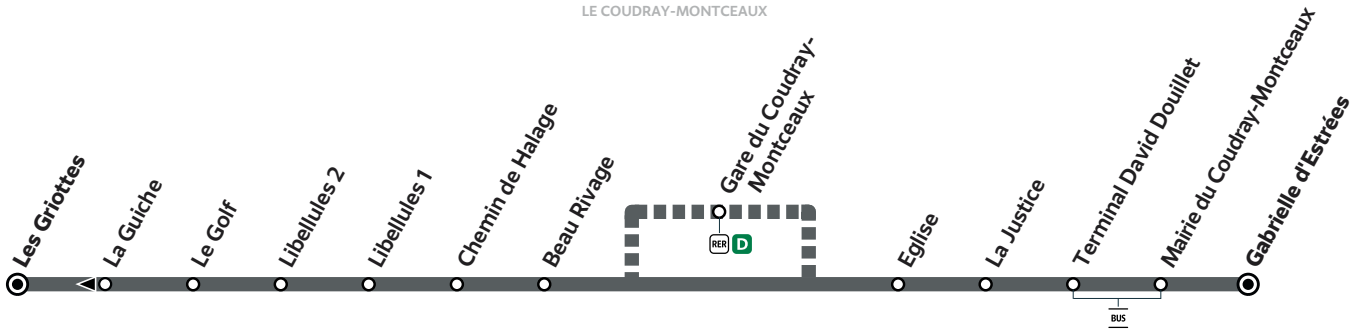

LE COUDRAY-MONTCEAUX

■ ■ ■ A certaines heures ► Arrêt desservi dans un seul sens

ZONE 5

Horaires valables à compter du 23 août 2021

Du lundi au vendredi

(1)

LE COUDRAY-MONTCEAUX	Les Griottes	6:52	7:25	7:59		17:05	18:00	18:34	
	Libellules 2	7:00	7:33	8:07		17:13			19:05
	Gare du Coudray-Montceaux	7:05	7:37	8:12		17:18			
	Terminal David Douillet	7:13	7:46	8:20	16:38	17:26	18:07	18:41	19:13
	Gabrielle d'Estrées	7:15	7:48	8:22	16:41	17:29	18:10	18:44	19:16

(1) Ne circule pas le mercredi.

Samedi

LE COUDRAY-MONTCEAUX	Les Griottes	7:25	7:59		12:02	13:18			
	Libellules 2	7:33	8:07						
	Gare du Coudray-Montceaux		8:12						
	Terminal David Douillet	7:41	8:20	11:35	12:09	13:25			
	Gabrielle d'Estrées	7:43	8:22	11:38	12:12	13:28			