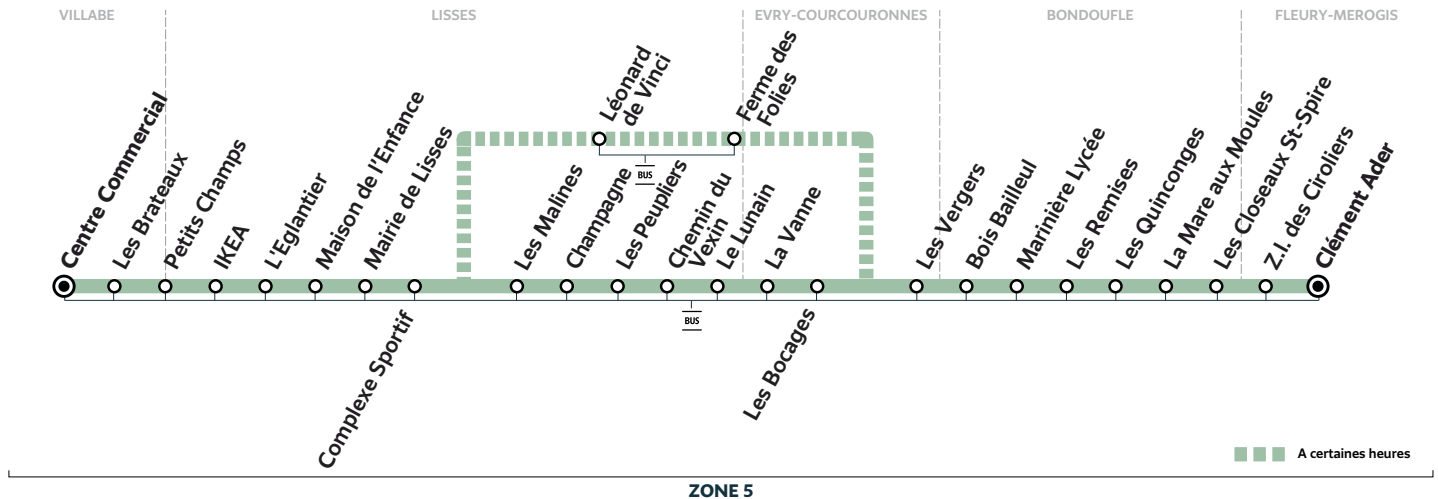

## FLEURY-MEROGIS Clément Ader → VILLABE Centre Commercial

### Horaires valables à compter du 23 août 2021

		Du lundi au vendredi																				
FLEURY-MEROGIS	Clément Ader											8:22										12:29
BONDOUFLE	Marinière Lycée	7:25										8:30	8:35	9:25	10:13	11:17	11:51	12:25				12:37
LISSES	Ferme des Folies		7:47									8:37										12:44
	Léonard de Vinci		7:48									8:38										12:45
	L'Eglantier	7:41	7:55	8:45	8:51	9:41	10:29	11:33	12:07	12:41	12:51											
VILLABE	Centre Commercial	7:46									8:56	9:46	10:34	11:38	12:12	12:46						

		Du lundi au vendredi																			
FLEURY-MEROGIS	Clément Ader																				16:08
BONDOUFLE	Marinière Lycée	12:59	13:14	13:30	13:56	14:21	14:55	15:20	15:55	16:17	16:30										
LISSES	Ferme des Folies		13:21																		16:24
	Léonard de Vinci		13:22																		16:25
	L'Eglantier	13:15	13:28	13:46	14:12	14:37	15:11	15:36	16:12	16:32	16:48										
VILLABE	Centre Commercial	13:20	13:33			14:17	14:42	15:16	15:41	16:17										16:53	

		Du lundi au vendredi																			
FLEURY-MEROGIS	Clément Ader											17:06									18:07
BONDOUFLE	Marinière Lycée	16:54	17:15	17:29	17:55	18:15	18:26														
LISSES	Ferme des Folies	17:01	17:22			18:02	18:22														
	Léonard de Vinci	17:02	17:23			18:03	18:23														
	L'Eglantier	17:09	17:30	17:47	18:10	18:30	18:44														
VILLABE	Centre Commercial	17:14				17:52															18:49