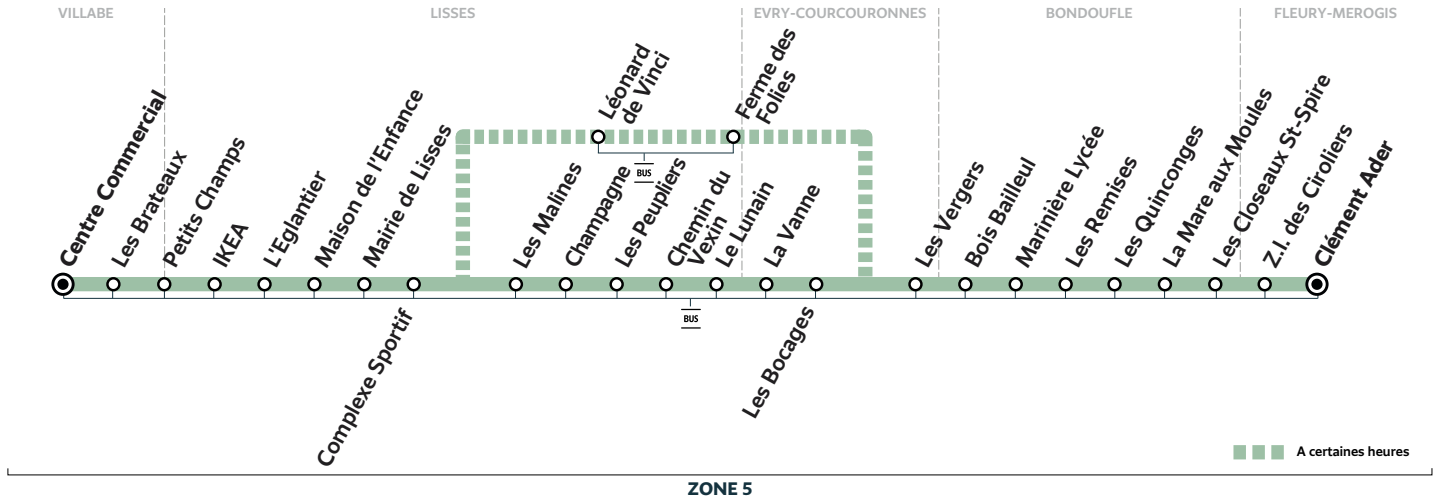

409

VILLABE Centre Commercial → FLEURY-MEROGIS Clément Ader

ZONE 5

Horaires valables à compter du 23 août 2021

		Du lundi au vendredi									
VILLABE	Centre Commercial	6:54	7:18	8:08	9:39	10:34	11:59	12:35			
LISSES	L'Eglantier	6:59	7:23	7:29	8:13	8:29	9:44	10:39	12:01	12:04	12:40
	Léonard de Vinci			7:36		8:36			12:07		
	Ferme des Folies			7:37		8:37			12:08		
BONDOUFLE	Marinière Lycée	7:15	7:39	7:45	8:32	8:45	10:00	10:55	12:16	12:20	12:56
FLEURY-MEROGIS	Clément Ader			7:55		8:55			12:24		

		Du lundi au vendredi									
VILLABE	Centre Commercial		13:00	13:32	13:57	14:27	14:56		15:27	15:57	16:28
LISSES	L'Eglantier	12:56	13:05	13:37	14:02	14:32	15:01	15:30	15:32	16:02	16:33
	Léonard de Vinci		13:02					15:36			
	Ferme des Folies		13:03					15:37			
BONDOUFLE	Marinière Lycée	13:11	13:21	13:53	14:18	14:48	15:17	15:45	15:48	16:18	16:49
FLEURY-MEROGIS	Clément Ader							15:52			

		Du lundi au vendredi									
VILLABE	Centre Commercial		16:58	17:28	17:57						
LISSES	L'Eglantier	16:37	17:03	17:33	17:35	18:02					
	Léonard de Vinci		16:44		17:42						
	Ferme des Folies		16:45		17:43						
BONDOUFLE	Marinière Lycée	16:53	17:19	17:49	17:51	18:18					
FLEURY-MEROGIS	Clément Ader	17:01			17:59						