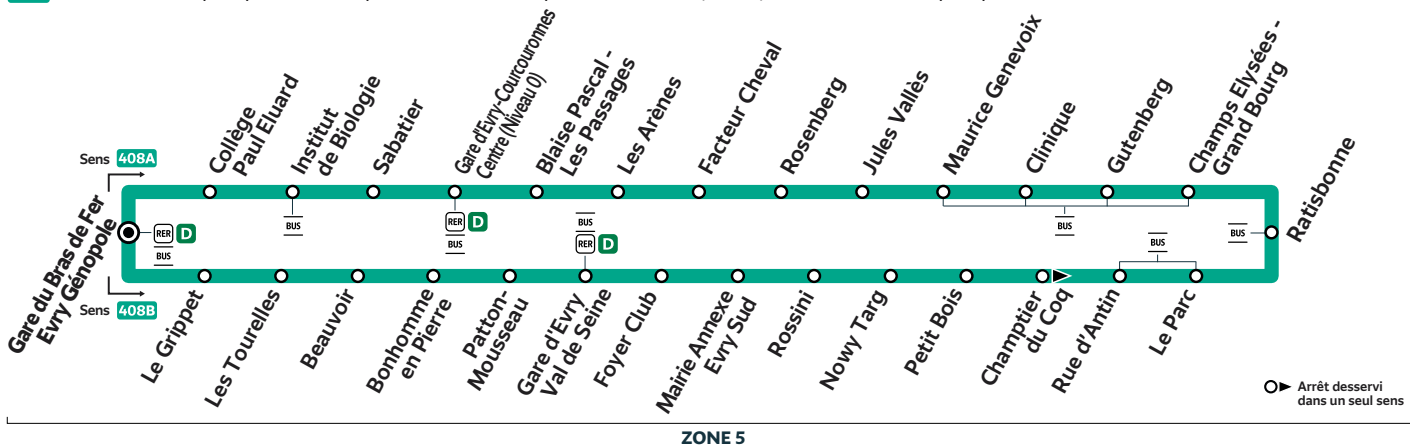

408B

EVRY-COURCOURONNES - LIGNE URBAINE

408A Gare du Bras de Fer Evry Génopole → Gare d'Evry-Courcouronnes Centre (Niveau 0) → Gare d'Evry Val de Seine → Gare du Bras de Fer Evry Génopole
408B Gare du Bras de Fer Evry Génopole → Gare d'Evry Val de Seine → Gare d'Evry-Courcouronnes Centre (Niveau 0) → Gare du Bras de Fer Evry Génopole

EVRY-COURCOURONNES

ZONE 5

Horaires valables à compter du 23 août 2021

Du lundi au vendredi

(1)

EVRY-COURCOURONNES	Gare du Bras de Fer Evry Génopole	5:35	5:58	6:19	6:32	6:43	7:02	7:17	7:28	7:50	8:05
	Gare d'Evry Val de Seine	5:46	6:09	6:30	6:43	6:54	7:14	7:29	7:40	8:04	8:19
	Ratisbonne	5:55	6:18	6:38	6:52	7:02	7:23	7:37	7:50	8:13	8:29
	Gare d'Evry-Courcouronnes Centre	6:10	6:33	6:52	7:08	7:17	7:39	7:53	8:07	8:29	8:46
	Gare du Bras de Fer Evry Génopole	6:17	6:40	6:59	7:16	7:25	7:48	8:02	8:16	8:38	8:55

Du lundi au vendredi

EVRY-COURCOURONNES	Gare du Bras de Fer Evry Génopole	8:17	8:41	9:08	9:31	9:53	10:15	10:37	10:59	11:21	11:43
	Gare d'Evry Val de Seine	8:31	8:55	9:20	9:42	10:04	10:26	10:48	11:10	11:32	11:54
	Ratisbonne	8:40	9:05	9:29	9:50	10:12	10:35	10:57	11:18	11:40	12:03
	Gare d'Evry-Courcouronnes Centre	8:56	9:22	9:44	10:04	10:26	10:50	11:12	11:32	11:54	12:18
	Gare du Bras de Fer Evry Génopole	9:05	9:30	9:52	10:12	10:34	10:58	11:20	11:40	12:02	12:26

Du lundi au vendredi

EVRY-COURCOURONNES	Gare du Bras de Fer Evry Génopole	12:05	12:27	12:49	13:11	13:33	13:58	14:20	14:45	15:07	15:32
	Gare d'Evry Val de Seine	12:16	12:38	13:00	13:22	13:44	14:09	14:31	14:56	15:18	15:43
	Ratisbonne	12:25	12:46	13:08	13:32	13:54	14:18	14:40	15:06	15:28	15:52
	Gare d'Evry-Courcouronnes Centre	12:40	13:00	13:22	13:49	14:11	14:34	14:56	15:23	15:45	16:08
	Gare du Bras de Fer Evry Génopole	12:48	13:08	13:30	13:57	14:19	14:42	15:04	15:31	15:53	16:17

(1) Terminus à l'arrêt "Gare du Bras de Fer Evry Génopole".

Bon à savoir

Nos conducteurs s'efforcent en permanence de respecter ces horaires. Les conditions de circulation peuvent toutefois causer occasionnellement des retards.