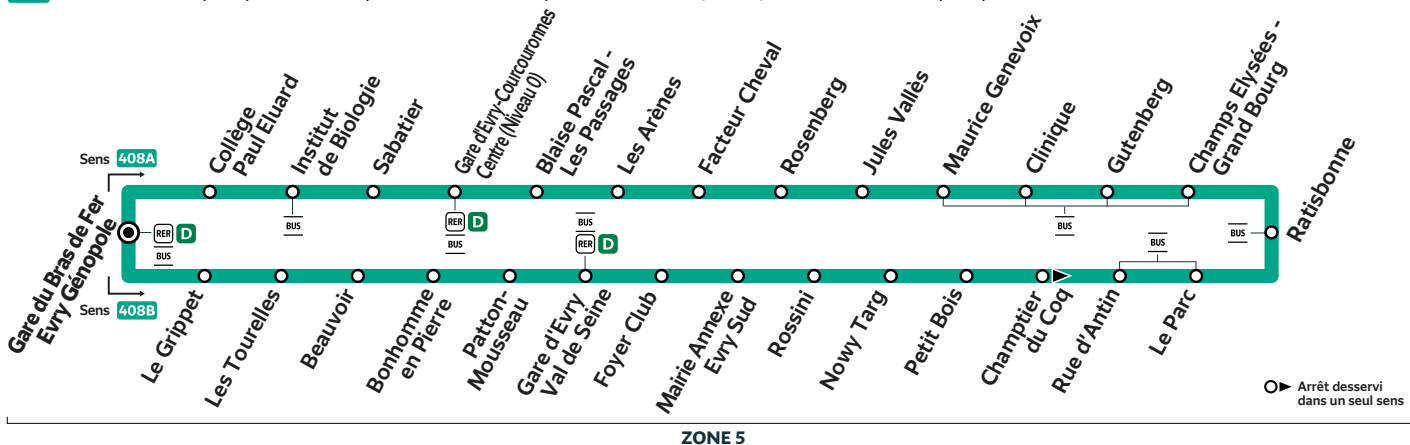

408B

EVRY-COURCOURONNES - LIGNE URBAINE

408A Gare du Bras de Fer Evry Génopole → Gare d'Evry-Courcouronnes Centre (Niveau 0) → Gare d'Evry Val de Seine → Gare du Bras de Fer Evry Génopole
408B Gare du Bras de Fer Evry Génopole → Gare d'Evry Val de Seine → Gare d'Evry-Courcouronnes Centre (Niveau 0) → Gare du Bras de Fer Evry Génopole

EVRY-COURCOURONNES

ZONE 5

Horaires valables à compter du 23 août 2021

Samedi

EVRY-COURCOURONNES	Gare du Bras de Fer Evry Génopole	7:10	7:30	7:52	8:12	8:34	8:54	9:16	9:37	9:59	10:20
	Gare d'Evry Val de Seine	7:21	7:41	8:03	8:23	8:45	9:05	9:27	9:48	10:10	10:31
	Ratisbonne	7:30	7:50	8:10	8:30	8:54	9:14	9:34	9:55	10:19	10:40
	Gare d'Evry-Courcouronnes Centre	7:45	8:05	8:24	8:44	9:09	9:29	9:48	10:09	10:34	10:55
	Gare du Bras de Fer Evry Génopole	7:52	8:12	8:31	8:51	9:16	9:37	9:56	10:17	10:42	11:03

Samedi

EVRY-COURCOURONNES	Gare du Bras de Fer Evry Génopole	10:42	11:03	11:25	11:46	12:08	12:29	12:51	13:12	13:36	14:00
	Gare d'Evry Val de Seine	10:53	11:14	11:36	11:57	12:19	12:40	13:02	13:23	13:47	14:11
	Ratisbonne	11:00	11:21	11:45	12:06	12:26	12:47	13:11	13:34	13:56	14:20
	Gare d'Evry-Courcouronnes Centre	11:14	11:35	12:00	12:21	12:40	13:01	13:27	13:51	14:12	14:36
	Gare du Bras de Fer Evry Génopole	11:22	11:43	12:08	12:29	12:48	13:09	13:36	14:00	14:21	14:45

Samedi

EVRY-COURCOURONNES	Gare du Bras de Fer Evry Génopole	14:24	14:48	15:12	15:36	16:00	16:24	16:49	17:14	17:39	18:04
	Gare d'Evry Val de Seine	14:35	14:59	15:23	15:47	16:11	16:36	17:01	17:26	17:51	18:16
	Ratisbonne	14:46	15:10	15:32	15:56	16:22	16:47	17:10	17:35	18:02	18:27
	Gare d'Evry-Courcouronnes Centre	15:03	15:27	15:48	16:12	16:40	17:05	17:27	17:52	18:20	18:45
	Gare du Bras de Fer Evry Génopole	15:12	15:36	15:57	16:21	16:49	17:14	17:36	18:01	18:29	18:53

Samedi

EVRY-COURCOURONNES	Gare du Bras de Fer Evry Génopole	18:29	18:53	19:17	19:36	19:59	20:18	20:41	21:00	21:23	21:42
	Gare d'Evry Val de Seine	18:41	19:04	19:28	19:47	20:10	20:29	20:52	21:11	21:34	21:53
	Ratisbonne	18:49	19:12	19:37	19:56	20:17	20:36	20:59	21:18	21:43	22:02
	Gare d'Evry-Courcouronnes Centre	19:05	19:26	19:52	20:11	20:31	20:50	21:13	21:32	21:58	22:17
	Gare du Bras de Fer Evry Génopole	19:13	19:33	19:59	20:18	20:38	20:57	21:20	21:39	22:05	22:24

(1)

(1) Terminus à l'arrêt "Gare du Bras de Fer Evry Génopole".

i Bon à savoir

Nos conducteurs s'efforcent en permanence de respecter ces horaires. Les conditions de circulation peuvent toutefois causer occasionnellement des retards.