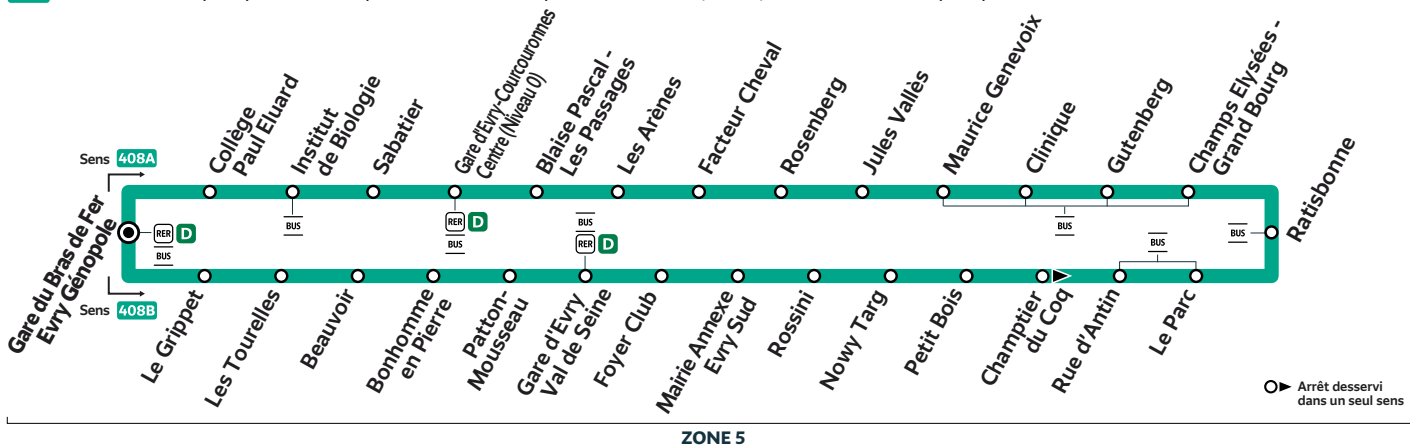

408B

EVRY-COURCOURONNES - LIGNE URBAINE

408A Gare du Bras de Fer Evry Génopole → Gare d'Evry-Courcouronnes Centre (Niveau 0) → Gare d'Evry Val de Seine → Gare du Bras de Fer Evry Génopole
408B Gare du Bras de Fer Evry Génopole → Gare d'Evry Val de Seine → Gare d'Evry-Courcouronnes Centre (Niveau 0) → Gare du Bras de Fer Evry Génopole

EVRY-COURCOURONNES

ZONE 5

Horaires valables à compter du 23 août 2021

Du lundi au vendredi

EVRY-COURCOURONNES	Gare du Bras de Fer Evry Génopole	15:54	16:08	16:20	16:46	17:03	17:15	17:41	17:58	18:10	18:36
	Gare d'Evry Val de Seine	16:06	16:22	16:34	17:00	17:17	17:29	17:55	18:12	18:24	18:49
	Ratisbonne	16:15	16:33	16:45	17:11	17:27	17:39	18:05	18:23	18:35	18:59
	Gare d'Evry-Courcouronnes Centre	16:34	16:53	17:05	17:31	17:46	17:58	18:24	18:43	18:54	19:16
	Gare du Bras de Fer Evry Génopole	16:43	17:02	17:14	17:40	17:55	18:07	18:33	18:52	19:02	19:23

Du lundi au vendredi

EVRY-COURCOURONNES	Gare du Bras de Fer Evry Génopole	(1)	18:53	19:03	19:24	19:46	20:07	20:29	20:50
	Gare d'Evry Val de Seine		19:04	19:14	19:35	19:57	20:18	20:40	21:01
	Ratisbonne		19:14	19:22	19:43	20:05	20:26	20:49	21:10
	Gare d'Evry-Courcouronnes Centre		19:29	19:36	19:57	20:19	20:40	21:04	21:25
	Gare du Bras de Fer Evry Génopole		19:36	19:43	20:04	20:26	20:47	21:11	21:32

(1) Terminus à l'arrêt "Gare du Bras de Fer Evry Génopole".

i Bon à savoir

Nos conducteurs s'efforcent en permanence de respecter ces horaires. Les conditions de circulation peuvent toutefois causer occasionnellement des retards.