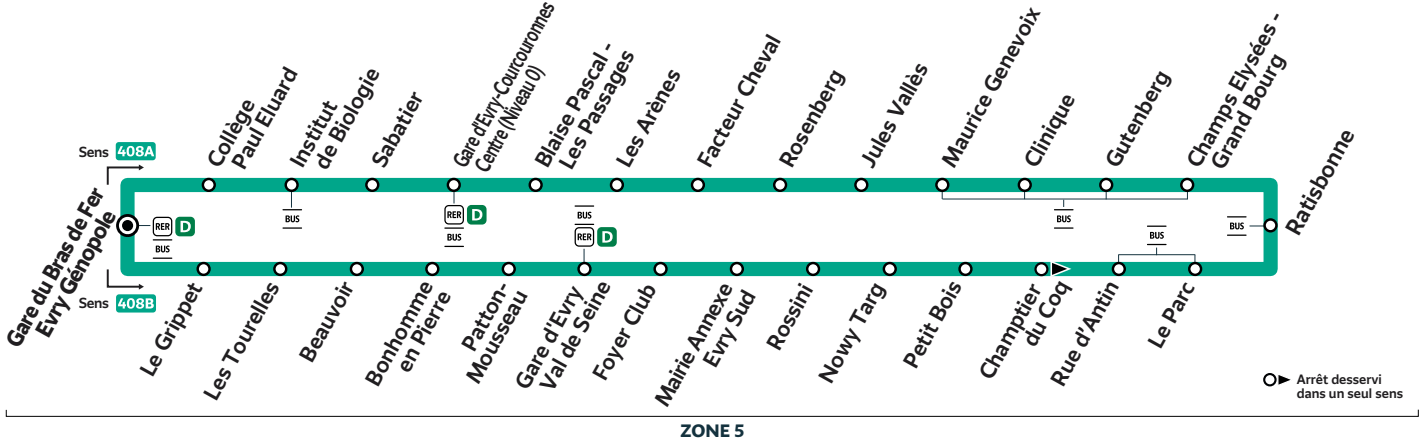

408B

EVRY-COURCOURONNES - LIGNE URBAINE

408A Gare du Bras de Fer Evry Génopole → Gare d'Evry-Courcouronnes Centre (Niveau 0) → Gare d'Evry Val de Seine → Gare du Bras de Fer Evry Génopole
408B Gare du Bras de Fer Evry Génopole → Gare d'Evry Val de Seine → Gare d'Evry-Courcouronnes Centre (Niveau 0) → Gare du Bras de Fer Evry Génopole

EVRY-COURCOURONNES

ZONE 5

Horaires valables à compter du 23 août 2021

Dimanche et jours fériés

EVRY-COURCOURONNES	Gare du Bras de Fer Evry Génopole	6:48	7:31	8:14	8:58	9:42	10:26	11:10	11:54	12:38	13:22
	Gare d'Evry Val de Seine	6:59	7:42	8:25	9:09	9:53	10:37	11:21	12:05	12:49	13:33
	Ratisbonne	7:08	7:50	8:34	9:17	10:02	10:45	11:30	12:13	12:58	13:41
	Gare d'Evry-Courcouronnes Centre	7:23	8:04	8:49	9:31	10:17	10:59	11:45	12:27	13:13	13:55
	Gare du Bras de Fer Evry Génopole	7:30	8:11	8:56	9:39	10:25	11:07	11:53	12:35	13:21	14:03

Dimanche et jours fériés

EVRY-COURCOURONNES	Gare du Bras de Fer Evry Génopole	14:06	14:50	15:34	16:18	17:02	17:46	18:30	19:13	19:56
	Gare d'Evry Val de Seine	14:17	15:01	15:45	16:29	17:13	17:57	18:41	19:24	20:07
	Ratisbonne	14:26	15:09	15:54	16:37	17:22	18:05	18:50	19:32	20:16
	Gare d'Evry-Courcouronnes Centre	14:41	15:23	16:09	16:51	17:37	18:19	19:05	19:46	20:31
	Gare du Bras de Fer Evry Génopole	14:49	15:31	16:17	16:59	17:45	18:27	19:13	19:53	20:38

i Bon à savoir

Nos conducteurs s'efforcent en permanence de respecter ces horaires. Les conditions de circulation peuvent toutefois causer occasionnellement des retards.