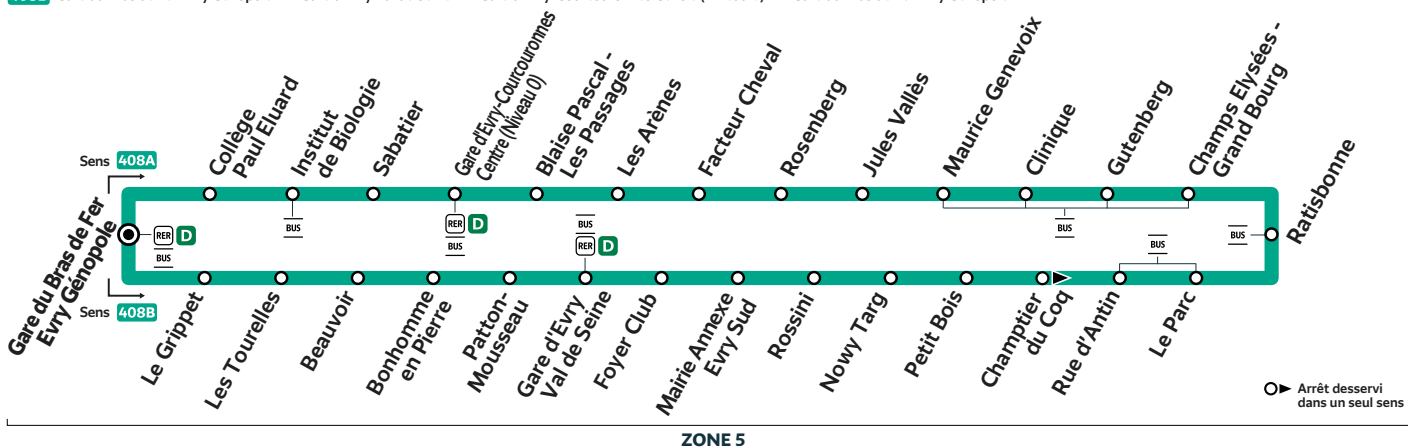

(1) Terminus à l'arrêt Gare du Bras de Fer Evry Génopole.

## EVRY-COURCOURONNES - LIGNE URBAINE

**408A** Gare du Bras de Fer Evry Génopole → Gare d'Evry-Courcouronnes Centre (Niveau 0) → Gare d'Evry Val de Seine → Gare du Bras de Fer Evry Génopole

EVRY-COURCOURONNES

**408B** Gare du Bras de Fer Evry Génopole → Gare d'Evry Val de Seine → Gare d'Evry-Courcouronnes Centre (Niveau 0) → Gare du Bras de Fer Evry Génopole

ZONE 5