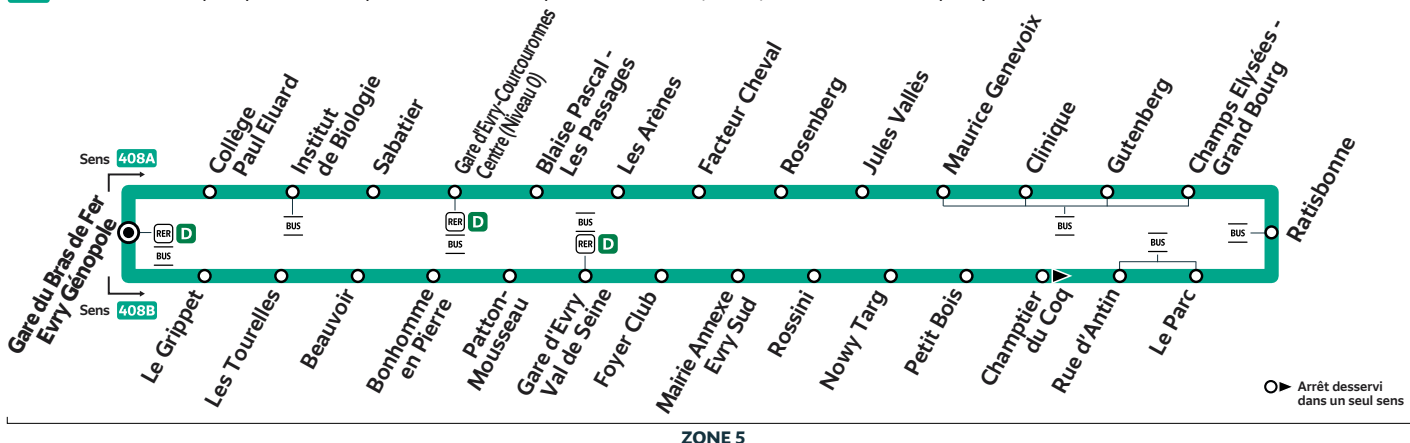

408A

EVRY-COURCOURONNES - LIGNE URBAINE

408A Gare du Bras de Fer Evry Génopole → Gare d'Evry-Courcouronnes Centre (Niveau 0) → Gare d'Evry Val de Seine → Gare du Bras de Fer Evry Génopole
408B Gare du Bras de Fer Evry Génopole → Gare d'Evry Val de Seine → Gare d'Evry-Courcouronnes Centre (Niveau 0) → Gare du Bras de Fer Evry Génopole

EVRY-COURCOURONNES

ZONE 5

Horaires valables à compter du 23 août 2021

Du lundi au vendredi

EVRY-COURCOURONNES	Gare du Bras de Fer Evry Génopole	5:42	6:02	6:25	6:45	6:58	7:10	7:31	7:44	7:56	8:20
	Gare d'Evry-Courcouronnes Centre	5:49	6:09	6:32	6:53	7:06	7:18	7:39	7:52	8:05	8:29
	Ratisbonne	6:04	6:24	6:45	7:06	7:21	7:33	7:56	8:07	8:20	8:44
	Gare d'Evry Val de Seine	6:13	6:33	6:54	7:15	7:30	7:42	8:06	8:17	8:30	8:54
	Gare du Bras de Fer Evry Génopole	6:24	6:44	7:07	7:28	7:43	7:55	8:19	8:30	8:43	9:07

Du lundi au vendredi

(1)

EVRY-COURCOURONNES	Gare du Bras de Fer Evry Génopole	8:33	8:46	9:10	9:33	9:55	10:17	10:42	11:01	11:30	11:45
	Gare d'Evry-Courcouronnes Centre	8:42	8:55	9:18	9:41	10:03	10:25	10:50	11:09	11:38	11:53
	Ratisbonne	8:59	9:12	9:34	9:54	10:18	10:40	11:05	11:22	11:51	12:08
	Gare d'Evry Val de Seine	9:09	9:21	9:43	10:03	10:27	10:49	11:14	11:31	12:00	12:17
	Gare du Bras de Fer Evry Génopole	9:20	9:32	9:54	10:14	10:38	11:00	11:25	11:42	12:11	12:28

Du lundi au vendredi

EVRY-COURCOURONNES	Gare du Bras de Fer Evry Génopole	12:14	12:29	12:58	13:13	13:42	13:59	14:28	14:45	15:14	15:31
	Gare d'Evry-Courcouronnes Centre	12:22	12:37	13:06	13:21	13:50	14:07	14:36	14:53	15:22	15:39
	Ratisbonne	12:37	12:50	13:19	13:37	14:06	14:21	14:50	15:09	15:38	15:53
	Gare d'Evry Val de Seine	12:46	12:59	13:29	13:47	14:16	14:31	15:00	15:19	15:48	16:03
	Gare du Bras de Fer Evry Génopole	12:57	13:10	13:40	13:58	14:27	14:42	15:11	15:30	15:59	16:15

(1) Terminus à l'arrêt Gare du Bras de Fer Evry Génopole.

i Bon à savoir

Nos conducteurs s'efforcent en permanence de respecter ces horaires. Les conditions de circulation peuvent toutefois causer occasionnellement des retards.