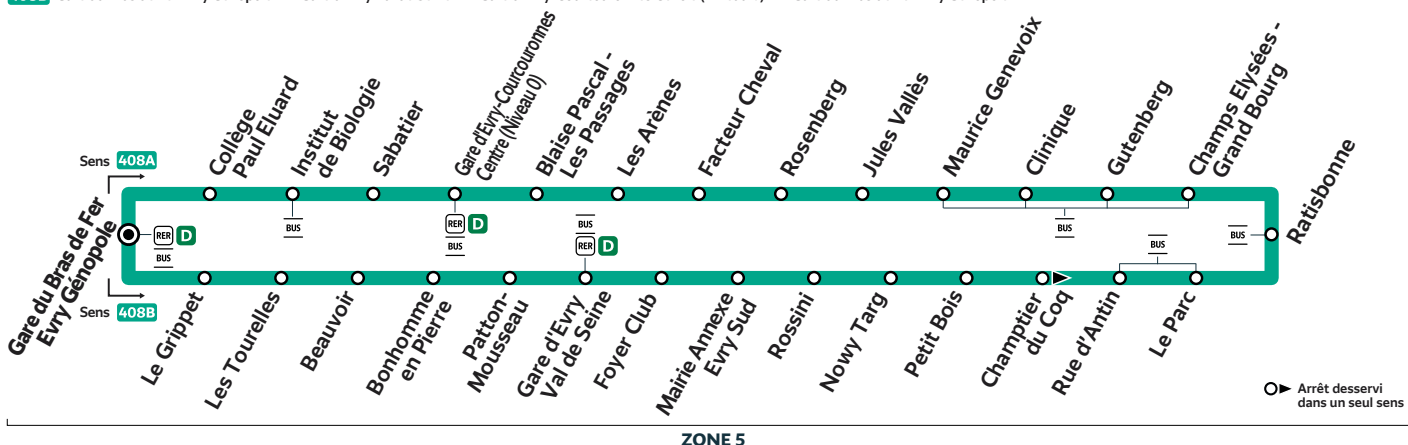

408A

EVRY-COURCOURONNES - LIGNE URBAINE

408A Gare du Bras de Fer Evry Génopole → Gare d'Evry-Courcouronnes Centre (Niveau 0) → Gare d'Evry Val de Seine → Gare du Bras de Fer Evry Génopole

EVRY-COURCOURONNES

408B Gare du Bras de Fer Evry Génopole → Gare d'Evry Val de Seine → Gare d'Evry-Courcouronnes Centre (Niveau 0) → Gare du Bras de Fer Evry Génopole

ZONE 5

Horaires valables à compter du 23 août 2021

Dimanche et jours fériés

EVRY-COURCOURONNES	Gare du Bras de Fer Evry Génopole	7:00	7:43	8:26	9:09	9:52	10:36	11:20	12:04	12:48	13:32
	Gare d'Evry-Courcouronnes Centre	7:07	7:50	8:33	9:16	10:00	10:44	11:28	12:12	12:56	13:40
	Ratisbonne	7:22	8:03	8:48	9:29	10:15	10:57	11:43	12:25	13:11	13:53
	Gare d'Evry Val de Seine	7:31	8:12	8:57	9:38	10:24	11:06	11:52	12:34	13:20	14:02
	Gare du Bras de Fer Evry Génopole	7:42	8:23	9:08	9:49	10:35	11:17	12:03	12:45	13:31	14:13

Dimanche et jours fériés

EVRY-COURCOURONNES	Gare du Bras de Fer Evry Génopole	14:16	15:00	15:44	16:28	17:12	17:56	18:40	19:24	20:07
	Gare d'Evry-Courcouronnes Centre	14:24	15:08	15:52	16:36	17:20	18:04	18:48	19:31	20:14
	Ratisbonne	14:39	15:21	16:07	16:49	17:35	18:17	19:03	19:44	20:29
	Gare d'Evry Val de Seine	14:48	15:30	16:16	16:58	17:44	18:26	19:12	19:53	20:38
	Gare du Bras de Fer Evry Génopole	14:59	15:41	16:27	17:09	17:55	18:37	19:23	20:04	20:49

Bon à savoir

Nos conducteurs s'efforcent en permanence de respecter ces horaires. Les conditions de circulation peuvent toutefois causer occasionnellement des retards.