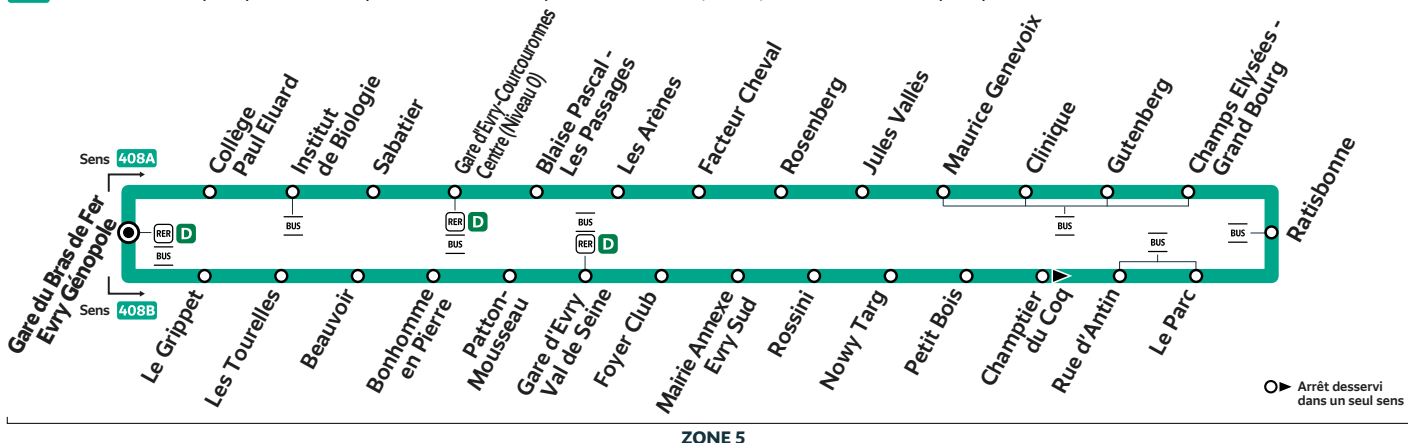

408A Gare du Bras de Fer Evry Génopole → Gare d'Evry-Courcouronnes Centre (Niveau 0) → Gare d'Evry Val de Seine → Gare du Bras de Fer Evry Génopole
408B Gare du Bras de Fer Evry Génopole → Gare d'Evry Val de Seine → Gare d'Evry-Courcouronnes Centre (Niveau 0) → Gare du Bras de Fer Evry Génopole

EVRY-COURCOURONNES

ZONE 5

Horaires valables à compter du 23 août 2021

Samedi

EVRY-COURCOURONNES	Gare du Bras de Fer Evry Génopole	7:00	7:22	7:42	8:04	8:24	8:46	9:06	9:28	9:48	10:11
	Gare d'Evry-Courcouronnes Centre	7:07	7:29	7:49	8:11	8:31	8:53	9:13	9:36	9:56	10:19
	Ratisbonne	7:22	7:44	8:02	8:24	8:46	9:08	9:26	9:49	10:11	10:34
	Gare d'Evry Val de Seine	7:31	7:53	8:10	8:32	8:55	9:17	9:34	9:57	10:20	10:43
	Gare du Bras de Fer Evry Génopole	7:42	8:04	8:21	8:43	9:06	9:28	9:45	10:08	10:31	10:54

Samedi

EVRY-COURCOURONNES	Gare du Bras de Fer Evry Génopole	10:31	10:54	11:14	11:37	11:57	12:20	12:40	13:03	13:23	13:47
	Gare d'Evry-Courcouronnes Centre	10:39	11:02	11:22	11:45	12:05	12:28	12:48	13:11	13:31	13:55
	Ratisbonne	10:52	11:15	11:37	12:00	12:18	12:41	13:03	13:26	13:46	14:10
	Gare d'Evry Val de Seine	11:00	11:23	11:46	12:09	12:26	12:49	13:12	13:36	13:55	14:19
	Gare du Bras de Fer Evry Génopole	11:11	11:34	11:57	12:20	12:37	13:00	13:23	13:47	14:06	14:30

Samedi

EVRY-COURCOURONNES	Gare du Bras de Fer Evry Génopole	14:09	14:33	14:55	15:19	15:41	16:05	16:29	16:55	17:19	17:45
	Gare d'Evry-Courcouronnes Centre	14:17	14:41	15:03	15:27	15:49	16:13	16:37	17:03	17:27	17:53
	Ratisbonne	14:34	14:58	15:18	15:42	16:06	16:31	16:53	17:19	17:45	18:11
	Gare d'Evry Val de Seine	14:44	15:08	15:27	15:51	16:16	16:42	17:03	17:29	17:56	18:22
	Gare du Bras de Fer Evry Génopole	14:55	15:19	15:38	16:02	16:29	16:55	17:16	17:42	18:09	18:35

Samedi

EVRY-COURCOURONNES	Gare du Bras de Fer Evry Génopole	18:09	18:36	18:59	19:23	19:42	20:05	20:24	20:47	21:06	21:29
	Gare d'Evry-Courcouronnes Centre	18:17	18:44	19:07	19:30	19:49	20:12	20:31	20:54	21:13	21:36
	Ratisbonne	18:33	18:59	19:22	19:45	20:02	20:25	20:44	21:07	21:28	21:51
	Gare d'Evry Val de Seine	18:44	19:09	19:31	19:54	20:10	20:33	20:52	21:15	21:37	22:00
	Gare du Bras de Fer Evry Génopole	18:56	19:20	19:42	20:05	20:21	20:44	21:03	21:26	21:48	22:11

(1)

(1) Terminus à l'arrêt "Gare du Bras de Fer Evry Génopole".

Bon à savoir

Nos conducteurs s'efforcent en permanence de respecter ces horaires. Les conditions de circulation peuvent toutefois causer occasionnellement des retards.