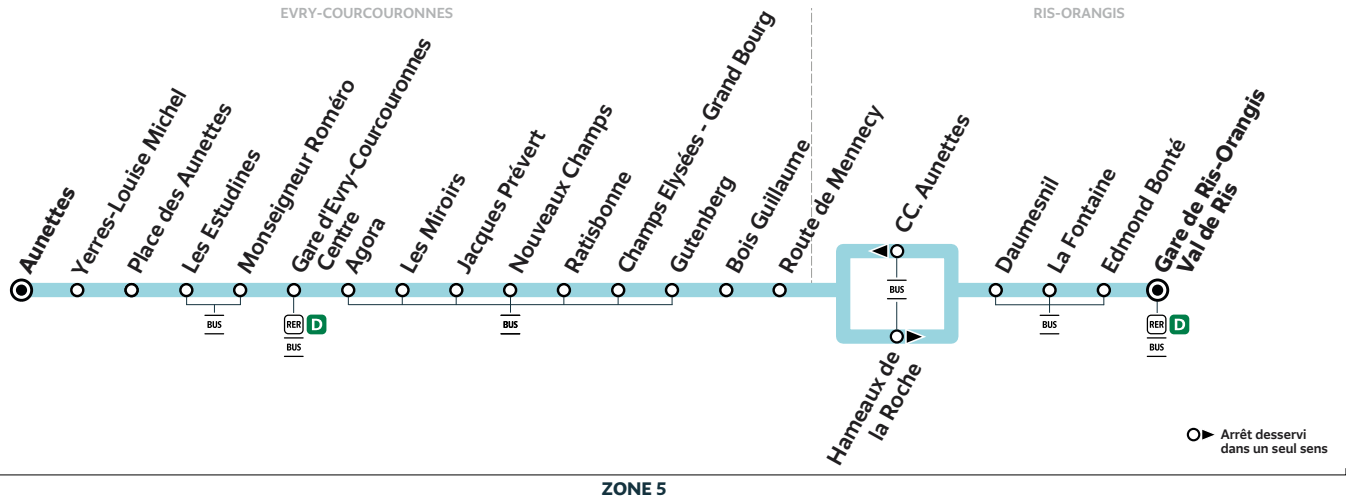

		Du lundi au vendredi											
EVRY-COURCOURONNES	Aunettes	10:18	10:28	10:38	10:47	10:58	11:07	11:18	11:27	11:38	11:48	11:58	12:07
	Gare d'Evry-Courcouronnes Centre	10:24	10:34	10:44	10:53	11:04	11:13	11:24	11:33	11:44	11:54	12:04	12:13
	Champs Elysées - Grand Bourg	10:31	10:41	10:51	11:00	11:12	11:21	11:32	11:41	11:52	12:02	12:12	12:21
	Route de Mennecey	10:35	10:45	10:55	11:04	11:16	11:25	11:36	11:45	11:56	12:06	12:16	12:25
RIS-ORANGIS	Gare de Ris-Orangis Val de Ris	10:46		11:06		11:27		11:47		12:07			12:27

i Bon à savoir

Nos conducteurs s'efforcent en permanence de respecter ces horaires. Les conditions de circulation peuvent toutefois causer occasionnellement des retards.

407

EVRY-COURCOURONNES Aunettes → Gare de RIS-ORANGIS Val de Ris

ZONE 5

Horaires valables à compter du 23 août 2021

Du lundi au vendredi

EVRY-COURCOURONNES	Aunettes	12:18	12:27	12:38	12:48	12:58	13:07	13:18	13:28	13:36	13:47	13:58	14:08
	Gare d'Evry-Courcouronnes Centre	12:24	12:33	12:44	12:54	13:04	13:13	13:24	13:34	13:42	13:53	14:04	14:14
	Champs Elysées - Grand Bourg	12:32	12:41	12:52	13:02	13:12	13:21	13:32	13:41	13:49	14:00	14:11	14:21
	Route de Mennecy	12:36	12:45	12:56	13:06	13:16	13:25	13:36	13:45	13:53	14:04	14:15	14:25
RIS-ORANGIS	Gare de Ris-Orangis Val de Ris	12:47		13:07		13:27		13:47		14:04		14:26	

Du lundi au vendredi

EVRY-COURCOURONNES	Aunettes	14:18	14:28	14:38	14:48	14:58	15:04	15:12	15:20	15:28	15:36	15:44	15:52
	Gare d'Evry-Courcouronnes Centre	14:24	14:34	14:44	14:54	15:04	15:10	15:18	15:26	15:34	15:42	15:50	15:58
	Champs Elysées - Grand Bourg	14:31	14:41	14:51	15:01	15:11	15:17	15:25	15:33	15:41	15:49	15:57	16:06
	Route de Mennecy	14:35	14:45	14:55	15:05	15:15	15:21	15:29	15:37	15:45	15:53	16:01	16:10
RIS-ORANGIS	Gare de Ris-Orangis Val de Ris	14:46		15:06		15:26		15:48		16:13			