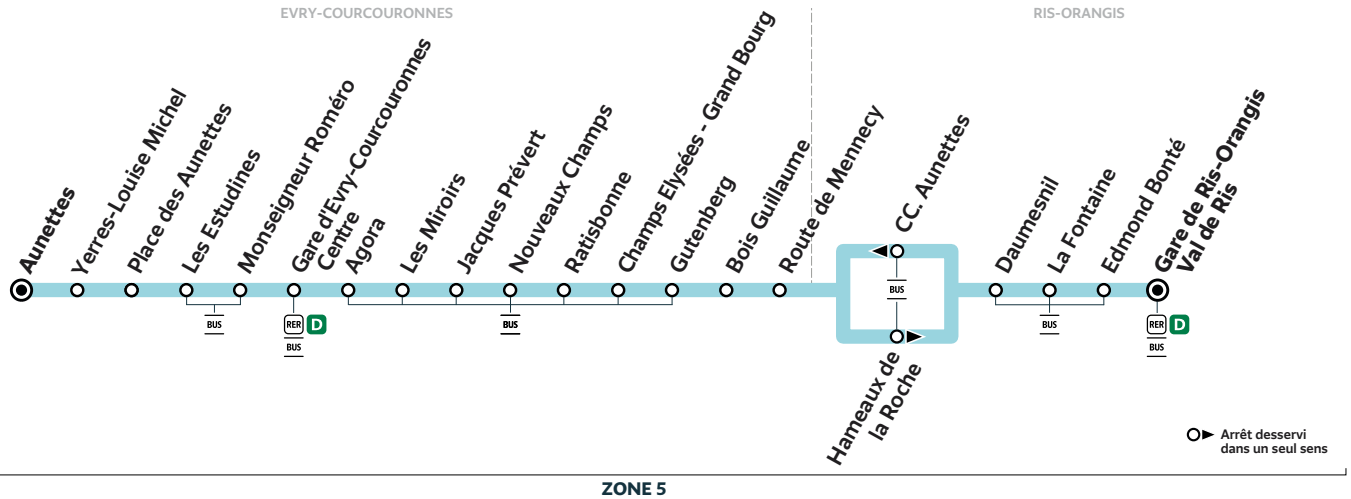

i Bon à savoir

Nos conducteurs s'efforcent en permanence de respecter ces horaires. Les conditions de circulation peuvent toutefois causer occasionnellement des retards.

407

EVRY-COURCOURONNES Aunettes → Gare de RIS-ORANGIS Val de Ris

ZONE 5

Horaires valables à compter du 23 août 2021

Dimanche et jours fériés

EVRY-COURCOURONNES	Aunettes	18:14	18:29	18:44	18:59	19:14	19:29	19:44	19:59	20:14	20:29	20:44
	Gare d'Evry-Courcouronnes Centre	18:20	18:35	18:50	19:05	19:20	19:34	19:49	20:04	20:19	20:34	20:49
	Champs Elysées - Grand Bourg	18:27	18:43	18:58	19:12	19:27	19:41	19:56	20:11	20:26	20:41	20:56
	Route de Mennecey	18:31	18:47	19:02	19:16	19:31	19:45	20:00	20:15	20:30	20:44	20:59
RIS-ORANGIS	Gare de Ris-Orangis Val de Ris	18:42		19:13		19:41		20:10		20:39		21:08