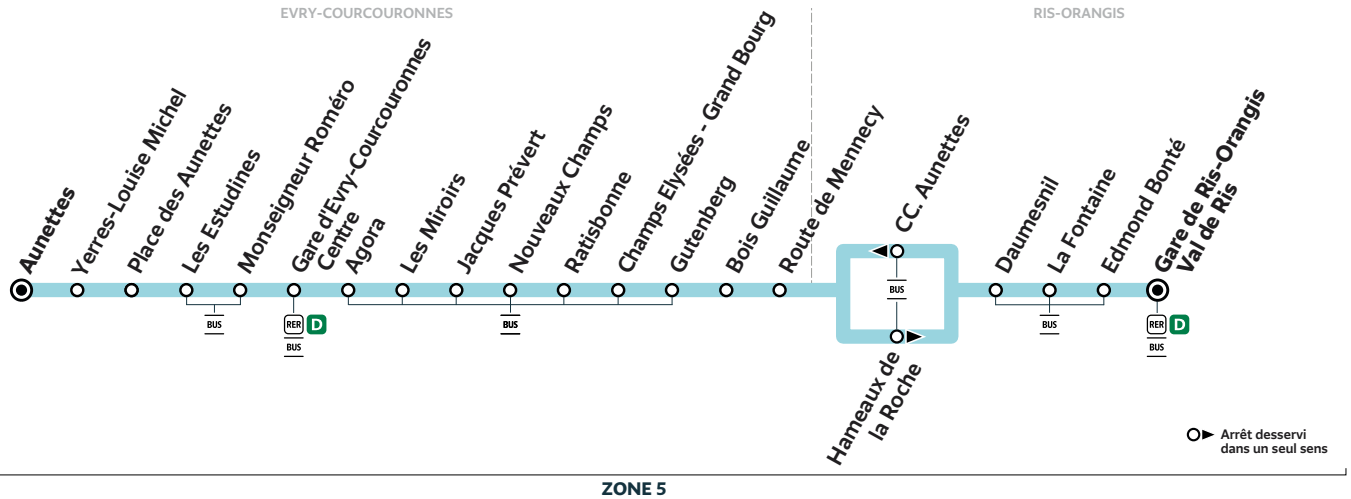

		Samedi										
EVRY-COURCOURONNES	Aunettes	18:59	19:07	19:20	19:31	19:39	19:49	19:59	20:10	20:20	20:30	20:40
	Gare d'Evry-Courcouronnes Centre	19:05	19:13	19:26	19:37	19:45	19:55	20:05	20:16	20:26	20:35	20:45
	Champs Elysées - Grand Bourg	19:14	19:22	19:35	19:46	19:54	20:04	20:14	20:25	20:34	20:43	20:53
	Route de Mennecey	19:18	19:26	19:39	19:50	19:58	20:08	20:18	20:29	20:38	20:47	20:57
RIS-ORANGIS	Gare de Ris-Orangis Val de Ris	19:37	20:01	20:18	20:39	20:57						

i Bon à savoir

Nos conducteurs s'efforcent en permanence de respecter ces horaires. Les conditions de circulation peuvent toutefois causer occasionnellement des retards.

407

EVRY-COURCOURONNES Aunettes → Gare de RIS-ORANGIS Val de Ris

ZONE 5

Horaires valables à compter du 23 août 2021

Samedi

EVRY-COURCOURONNES	Aunettes	20:50	21:00	21:10	21:20	21:30	21:40	21:50	21:59	22:19	22:39	23:00
	Gare d'Evry-Courcouronnes Centre	20:55	21:05	21:15	21:25	21:35	21:45	21:55	22:04	22:24	22:44	23:05
	Champs Elysées - Grand Bourg	21:03	21:12	21:22	21:32	21:42	21:52	22:02	22:11	22:31	22:51	23:12
	Route de Mennecey	21:07	21:16	21:26	21:35	21:45	21:55	22:05	22:14	22:34	22:54	23:15
RIS-ORANGIS	Gare de Ris-Orangis Val de Ris	21:16	21:35	21:53	22:03	22:22	22:42	23:02	23:23			