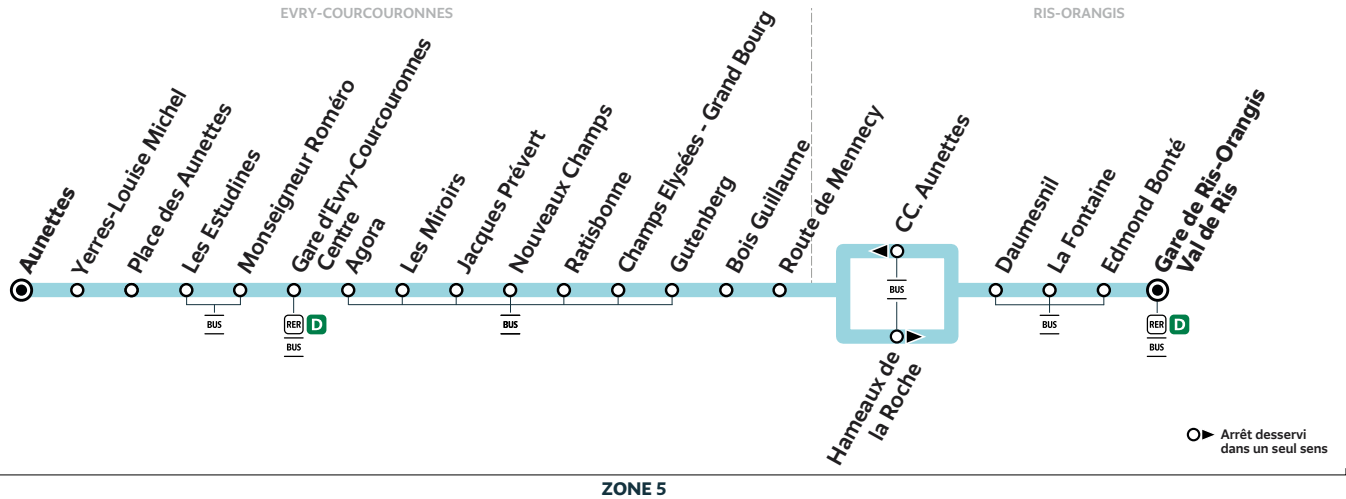

ZONE 5

Horaires valables à compter du 23 août 2021

Samedi

EVRY-COURCOURONNES	Aunettes	20:50	21:00	21:10	21:20	21:30	21:40	21:50	21:59	22:19	22:39	23:00
	Gare d'Evry-Courcouronnes Centre	20:55	21:05	21:15	21:25	21:35	21:45	21:55	22:04	22:24	22:44	23:05
	Champs Elysées - Grand Bourg	21:03	21:12	21:22	21:32	21:42	21:52	22:02	22:11	22:31	22:51	23:12
	Route de Mennecey	21:07	21:16	21:26	21:35	21:45	21:55	22:05	22:14	22:34	22:54	23:15
RIS-ORANGIS	Gare de Ris-Orangis Val de Ris	21:16	21:35	21:53	22:03	22:22	22:42	23:02	23:23			

Bon à savoir

Nos conducteurs s'efforcent en permanence de respecter ces horaires. Les conditions de circulation peuvent toutefois causer occasionnellement des retards.

407

EVRY-COURCOURONNES Aunettes → Gare de RIS-ORANGIS Val de Ris

ZONE 5

Horaires valables à compter du 23 août 2021

Dimanche et jours fériés

EVRY-COURCOURONNES	Aunettes	5:21	6:01	6:31	7:01	7:31	8:01	8:31	9:01	9:14	9:29	9:44
	Gare d'Evry-Courcouronnes Centre	5:26	6:06	6:36	7:06	7:36	8:06	8:36	9:07	9:20	9:35	9:50
	Champs Elysées - Grand Bourg	5:31	6:11	6:42	7:12	7:42	8:12	8:42	9:14	9:27	9:42	9:57
	Route de Mennecey	5:34	6:14	6:45	7:15	7:45	8:15	8:45	9:17	9:30	9:45	10:00
RIS-ORANGIS	Gare de Ris-Orangis Val de Ris	5:43	6:23	6:54	7:24	7:54	8:24	8:54		9:40		10:10