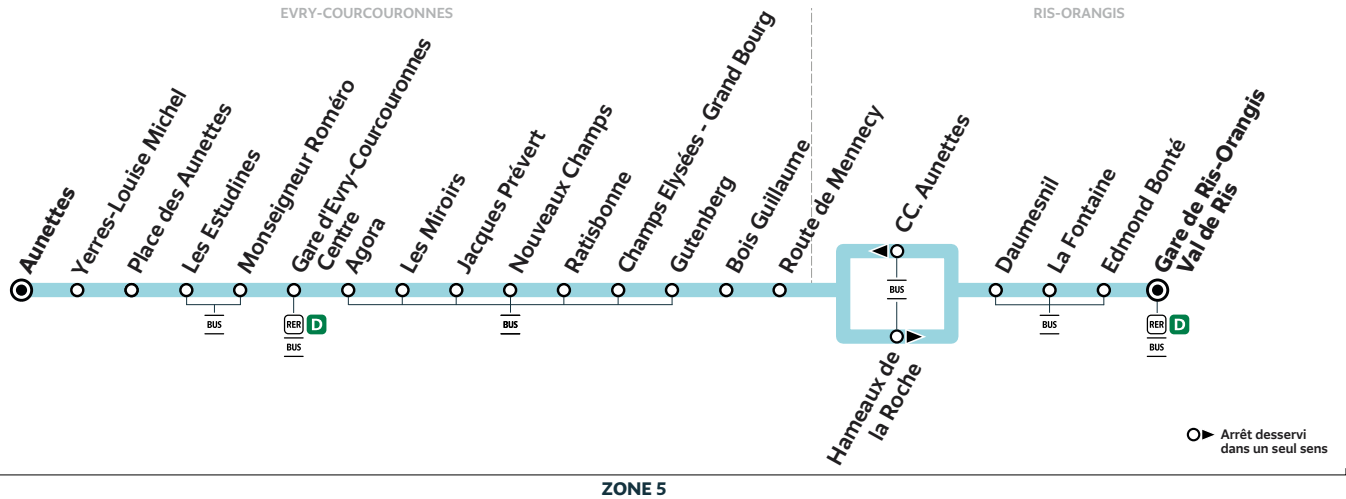

407

EVRY-COURCOURONNES Aunettes → Gare de RIS-ORANGIS Val de Ris

ZONE 5

Horaires valables à compter du 23 août 2021

		Du lundi au vendredi											
EVRY-COURCOURONNES	Aunettes	4:21	4:36	4:52	5:17	5:35	5:52	6:01	6:09	6:17	6:25	6:33	6:40
	Gare d'Evry-Courcouronnes Centre	4:25	4:41	4:57	5:22	5:40	5:57	6:06	6:14	6:22	6:30	6:38	6:45
	Champs Elysées - Grand Bourg	4:31	4:47	5:03	5:28	5:46	6:03	6:12	6:20	6:28	6:36	6:44	6:51
	Route de Mennecey	4:35	4:51	5:07	5:32	5:50	6:07	6:16	6:24	6:32	6:40	6:48	6:55
RIS-ORANGIS	Gare de Ris-Orangis Val de Ris	4:43	4:59	5:15		6:16		6:43					7:06

		Du lundi au vendredi											
EVRY-COURCOURONNES	Aunettes	6:49	6:55	7:03	7:11	7:19	7:28	7:36	7:44	7:52	7:59	8:07	8:15
	Gare d'Evry-Courcouronnes Centre	6:54	7:01	7:09	7:17	7:25	7:34	7:42	7:50	7:58	8:06	8:14	8:22
	Champs Elysées - Grand Bourg	7:00	7:07	7:15	7:23	7:31	7:42	7:50	7:58	8:07	8:15	8:21	8:29
	Route de Mennecey	7:04	7:11	7:19	7:27	7:36	7:48	7:56	8:04	8:13	8:19	8:25	8:33
RIS-ORANGIS	Gare de Ris-Orangis Val de Ris			7:30		8:00		8:25					8:44

		Du lundi au vendredi											
EVRY-COURCOURONNES	Aunettes	8:23	8:31	8:38	8:46	8:53	9:04	9:13	9:25	9:38	9:47	9:58	10:08
	Gare d'Evry-Courcouronnes Centre	8:30	8:37	8:44	8:52	8:59	9:10	9:19	9:31	9:44	9:53	10:04	10:14
	Champs Elysées - Grand Bourg	8:37	8:44	8:51	8:59	9:06	9:17	9:26	9:38	9:51	10:00	10:11	10:21
	Route de Mennecey	8:41	8:48	8:55	9:03	9:10	9:21	9:30	9:42	9:55	10:04	10:15	10:25
RIS-ORANGIS	Gare de Ris-Orangis Val de Ris			9:06		9:21		9:41		10:06			10:26