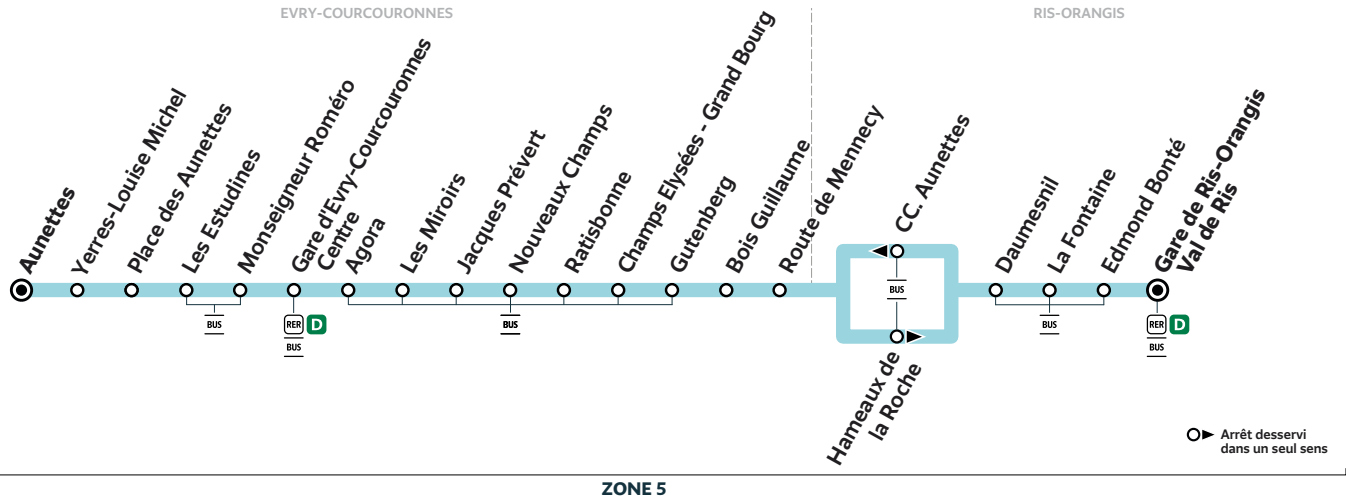

Du lundi au vendredi

EVRY-COURCOURONNES	Aunettes	20:50	21:00	21:17	21:32	21:47	22:04	22:17	22:32	22:47	23:04	23:17
	Gare d'Evry-Courcouronnes Centre	20:55	21:05	21:22	21:37	21:52	22:09	22:22	22:37	22:52	23:09	23:22
	Champs Elysées - Grand Bourg	21:02	21:11	21:28	21:43	21:58	22:15	22:28	22:43	22:58	23:15	23:28
	Route de Mennecey	21:06	21:15	21:32	21:47	22:02	22:19	22:32	22:47	23:02	23:19	23:32
RIS-ORANGIS	Gare de Ris-Orangis Val de Ris		21:23	21:40	21:55	22:10	22:27	22:40	22:55	23:10	23:27	23:40

Bon à savoir

Nos conducteurs s'efforcent en permanence de respecter ces horaires. Les conditions de circulation peuvent toutefois causer occasionnellement des retards.

407

EVRY-COURCOURONNES Aunettes → Gare de RIS-ORANGIS Val de Ris

ZONE 5

Horaires valables à compter du 23 août 2021

		Samedi										
EVRY-COURCOURONNES	Aunettes	5:17	5:38	5:59	6:19	6:37	6:59	7:06	7:18	7:28	7:36	7:48
	Gare d'Evry-Courcouronnes Centre	5:22	5:43	6:04	6:24	6:42	7:05	7:12	7:24	7:34	7:42	7:54
	Champs Elysées - Grand Bourg	5:28	5:49	6:10	6:30	6:48	7:11	7:18	7:30	7:40	7:48	8:00
	Route de Mennecey	5:32	5:53	6:14	6:34	6:52	7:15	7:22	7:34	7:44	7:52	8:04
RIS-ORANGIS	Gare de Ris-Orangis Val de Ris	5:41	6:02	6:23	6:43	7:01	7:24		7:43		8:01	