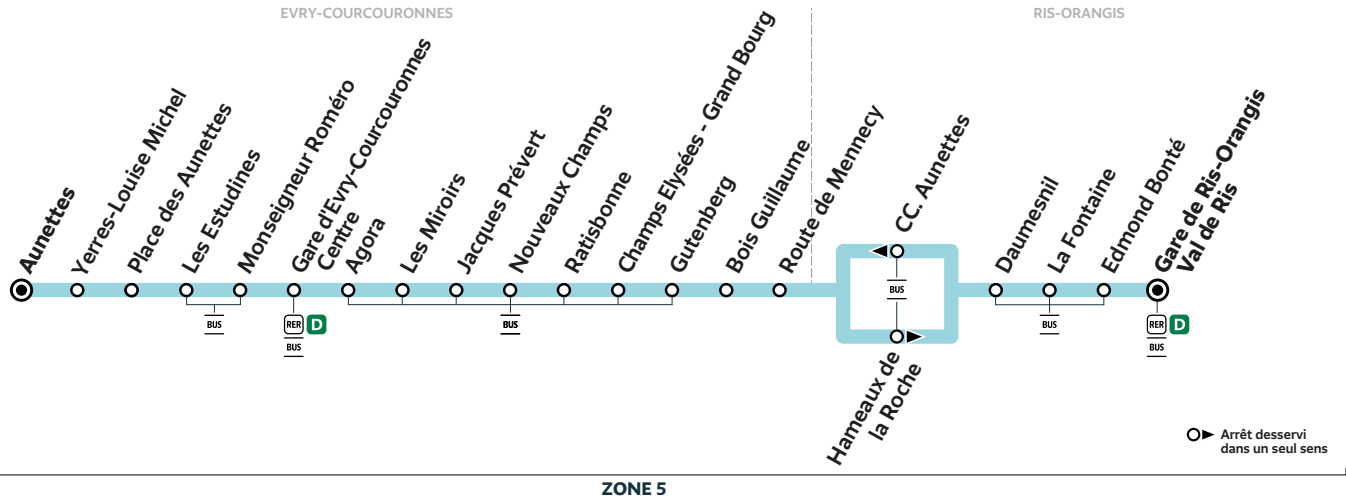

i Bon à savoir

Nos conducteurs s'efforcent en permanence de respecter ces horaires. Les conditions de circulation peuvent toutefois causer occasionnellement des retards.

407

EVRY-COURCOURONNES Aunettes → Gare de RIS-ORANGIS Val de Ris

ZONE 5

Horaires valables à compter du 23 août 2021

		Samedi										
EVRY-COURCOURONNES	Aunettes	13:29	13:39	13:49	13:59	14:09	14:19	14:29	14:39	14:49	14:59	15:09
	Gare d'Evry-Courcouronnes Centre	13:35	13:45	13:55	14:05	14:15	14:25	14:35	14:45	14:55	15:05	15:15
	Champs Elysées - Grand Bourg	13:43	13:53	14:03	14:13	14:23	14:33	14:43	14:53	15:03	15:13	15:23
	Route de Mennecey	13:47	13:57	14:07	14:17	14:27	14:37	14:47	14:57	15:07	15:17	15:27
RIS-ORANGIS	Gare de Ris-Orangis Val de Ris	13:57	14:17	14:37	14:57	15:18	15:38					