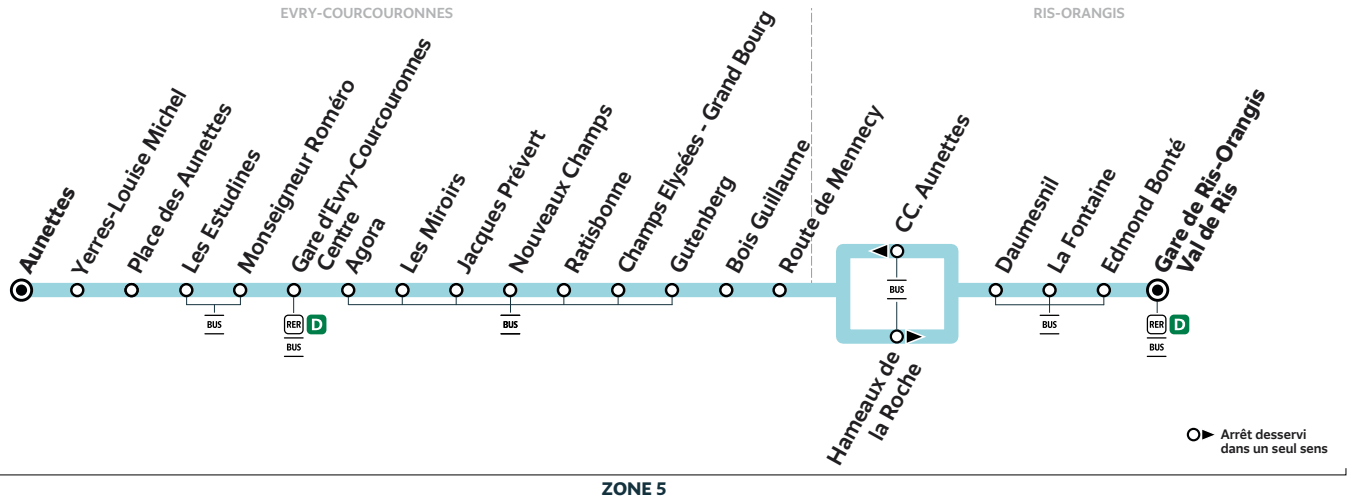

Du lundi au vendredi

EVRY-COURCOURONNES	Aunettes	17:36	17:45	17:53	18:01	18:08	18:17	18:25	18:33	18:41	18:49	18:56	19:05
	Gare d'Evry-Courcouronnes Centre	17:42	17:51	17:59	18:07	18:14	18:23	18:31	18:39	18:47	18:55	19:02	19:11
	Champs Elysées - Grand Bourg	17:50	17:59	18:07	18:15	18:22	18:31	18:39	18:47	18:55	19:03	19:09	19:18
	Route de Mennecy	17:55	18:03	18:11	18:19	18:26	18:35	18:43	18:51	18:59	19:07	19:13	19:22
RIS-ORANGIS	Gare de Ris-Orangis Val de Ris		18:16			18:37		19:01		19:22			

i Bon à savoir

Nos conducteurs s'efforcent en permanence de respecter ces horaires. Les conditions de circulation peuvent toutefois causer occasionnellement des retards.

407

EVRY-COURCOURONNES Aunettes → Gare de RIS-ORANGIS Val de Ris

ZONE 5

Horaires valables à compter du 23 août 2021

Du lundi au vendredi

EVRY-COURCOURONNES	Aunettes	19:13	19:21	19:29	19:37	19:45	19:54	20:02	20:10	20:18	20:26	20:34	20:42
	Gare d'Evry-Courcouronnes Centre	19:19	19:27	19:35	19:43	19:51	20:00	20:07	20:15	20:23	20:31	20:39	20:47
	Champs Elysées - Grand Bourg	19:26	19:34	19:42	19:50	19:58	20:07	20:14	20:22	20:30	20:38	20:46	20:54
	Route de Mennecey	19:30	19:38	19:46	19:54	20:02	20:11	20:18	20:26	20:34	20:42	20:50	20:58
RIS-ORANGIS	Gare de Ris-Orangis Val de Ris		19:47			20:11			20:34		20:50		21:06

Du lundi au vendredi

EVRY-COURCOURONNES	Aunettes	20:50	21:00	21:17	21:32	21:47	22:04	22:17	22:32	22:47	23:04	23:17
	Gare d'Evry-Courcouronnes Centre	20:55	21:05	21:22	21:37	21:52	22:09	22:22	22:37	22:52	23:09	23:22
	Champs Elysées - Grand Bourg	21:02	21:11	21:28	21:43	21:58	22:15	22:28	22:43	22:58	23:15	23:28
	Route de Mennecey	21:06	21:15	21:32	21:47	22:02	22:19	22:32	22:47	23:02	23:19	23:32
RIS-ORANGIS	Gare de Ris-Orangis Val de Ris		21:23	21:40	21:55	22:10	22:27	22:40	22:55	23:10	23:27	23:40