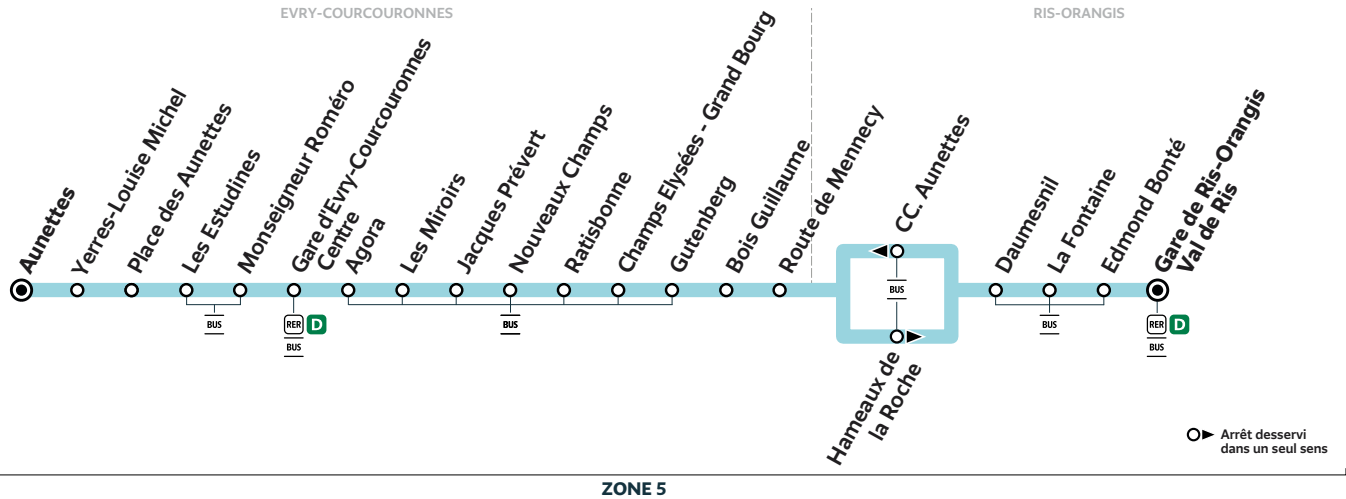

		Samedi										
RIS-ORANGIS	Gare de Ris-Orangis Val de Ris	11:25	11:45	12:05	12:25	12:45	13:06					
EVRY-COURCOURONNES	Route de Mennecy	11:37	11:47	11:57	12:07	12:17	12:27	12:37	12:47	12:57	13:07	13:17
	Champs Elysées - Grand Bourg	11:41	11:51	12:01	12:11	12:21	12:31	12:41	12:51	13:01	13:11	13:21
	Gare d'Evry-Courcouronnes Centre	11:49	11:59	12:09	12:19	12:29	12:39	12:49	12:59	13:09	13:19	13:29
	Aunettes	11:54	12:04	12:14	12:24	12:34	12:44	12:54	13:04	13:14	13:24	13:34

i Bon à savoir

Nos conducteurs s'efforcent en permanence de respecter ces horaires. Les conditions de circulation peuvent toutefois causer occasionnellement des retards.

407

Gare de RIS-ORANGIS Val de Ris → EVRY-COURCOURONNES Aunettes

ZONE 5

Horaires valables à compter du 23 août 2021

		Samedi										
RIS-ORANGIS	Gare de Ris-Orangis Val de Ris		13:26	13:46	14:06	14:25	14:45					
EVRY-COURCOURONNES	Route de Mennecey	13:27	13:37	13:47	13:57	14:07	14:17	14:27	14:37	14:47	14:57	15:07
	Champs Elysées - Grand Bourg	13:31	13:41	13:51	14:01	14:11	14:21	14:31	14:41	14:51	15:01	15:11
	Gare d'Evry-Courcouronnes Centre	13:39	13:49	13:59	14:09	14:19	14:29	14:39	14:49	14:59	15:09	15:19
	Aunettes	13:44	13:54	14:04	14:14	14:24	14:34	14:44	14:54	15:04	15:14	15:24