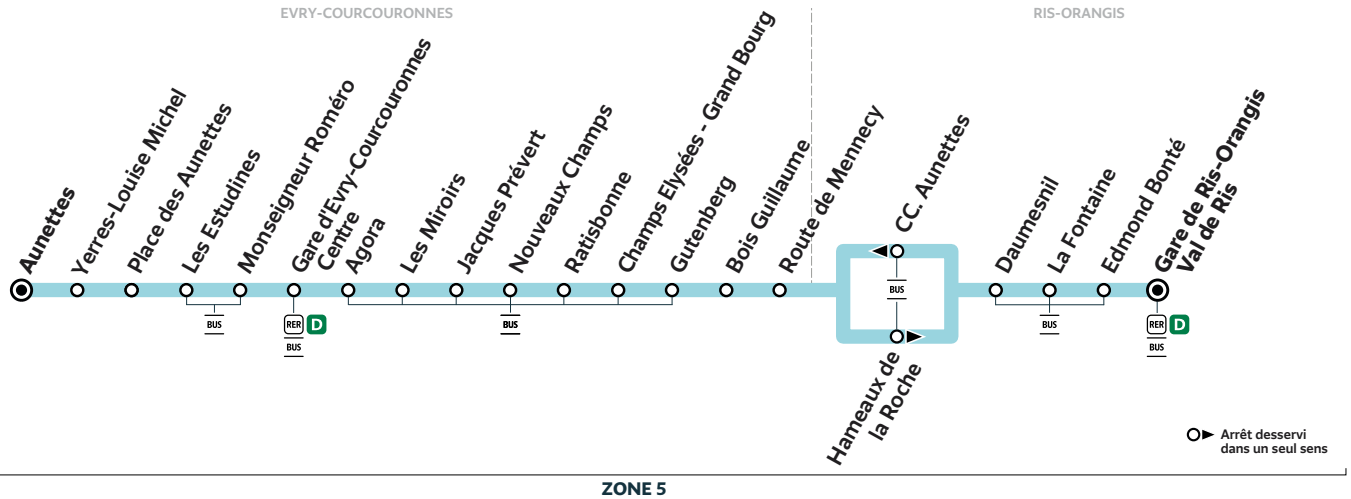

i Bon à savoir

Nos conducteurs s'efforcent en permanence de respecter ces horaires. Les conditions de circulation peuvent toutefois causer occasionnellement des retards.

407

Gare de RIS-ORANGIS Val de Ris → EVRY-COURCOURONNES Aunettes

ZONE 5

Horaires valables à compter du 23 août 2021

Dimanche et jours fériés

RIS-ORANGIS	Gare de Ris-Orangis Val de Ris	17:25	17:54	18:26	18:57	19:27					
EVRY-COURCOURONNES	Route de Mennecey	17:23	17:37	17:52	18:07	18:23	18:38	18:53	19:08	19:23	19:38
	Champs Elysées - Grand Bourg	17:27	17:41	17:56	18:11	18:27	18:42	18:57	19:12	19:27	19:42
	Gare d'Evry-Courcouronnes Centre	17:34	17:48	18:03	18:19	18:34	18:49	19:04	19:19	19:34	19:49
	Aunettes	17:39	17:53	18:08	18:24	18:39	18:54	19:09	19:24	19:39	19:54