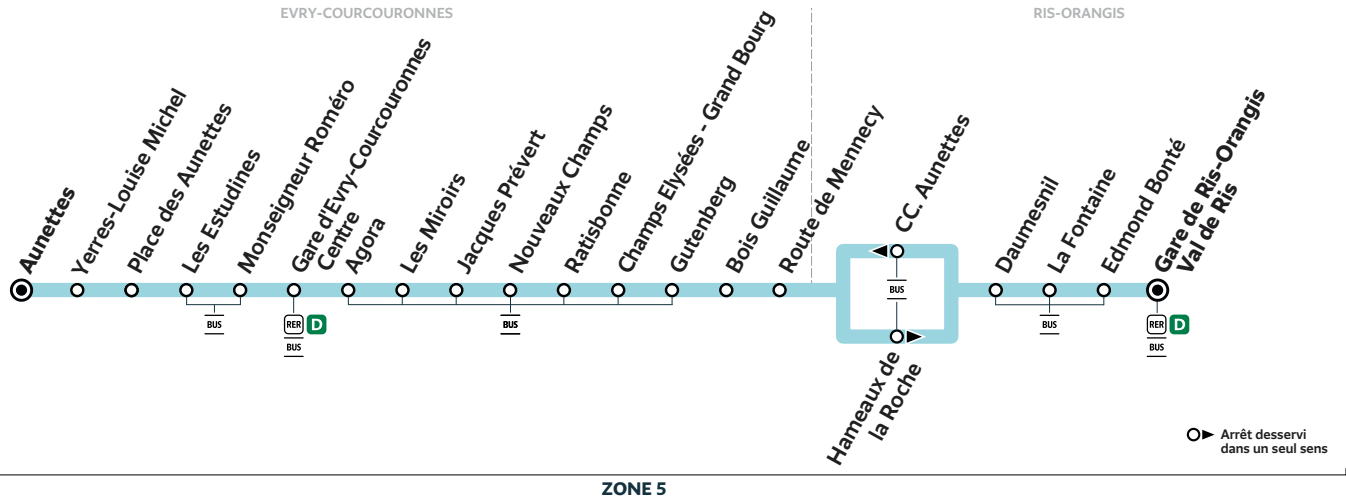

407

Gare de RIS-ORANGIS Val de Ris → EVRY-COURCOURONNES Aunettes

ZONE 5

Horaires valables à compter du 23 août 2021

Du lundi au vendredi

RIS-ORANGIS	Gare de Ris-Orangis Val de Ris	4:48	5:05	5:21	5:35	5:51	6:14	6:38					
EVRY-COURCOURONNES	Route de Mennecy	4:58	5:15	5:31	5:45	5:53	6:01	6:08	6:16	6:24	6:32	6:40	6:48
	Champs Elysées - Grand Bourg	5:02	5:19	5:35	5:49	5:57	6:05	6:12	6:20	6:28	6:36	6:44	6:52
	Gare d'Evry-Courcouronnes Centre	5:08	5:25	5:41	5:55	6:03	6:11	6:18	6:26	6:34	6:42	6:50	6:58
	Aunettes	5:12	5:29	5:45	5:59	6:07	6:15	6:22	6:30	6:38	6:46	6:54	7:03

Du lundi au vendredi

RIS-ORANGIS	Gare de Ris-Orangis Val de Ris	6:59	7:21	7:43	8:06								
EVRY-COURCOURONNES	Route de Mennecy	6:55	7:02	7:10	7:18	7:25	7:33	7:41	7:48	7:56	8:04	8:12	8:20
	Champs Elysées - Grand Bourg	6:59	7:06	7:14	7:22	7:29	7:37	7:45	7:53	8:01	8:09	8:17	8:25
	Gare d'Evry-Courcouronnes Centre	7:06	7:14	7:22	7:30	7:38	7:46	7:54	8:02	8:10	8:18	8:26	8:34
	Aunettes	7:11	7:19	7:27	7:35	7:43	7:51	7:59	8:07	8:15	8:23	8:31	8:39

Du lundi au vendredi

RIS-ORANGIS	Gare de Ris-Orangis Val de Ris	8:32	8:52	9:13	9:32	9:53							
EVRY-COURCOURONNES	Route de Mennecy	8:30	8:38	8:46	8:55	9:05	9:15	9:25	9:35	9:44	9:55	10:05	10:14
	Champs Elysées - Grand Bourg	8:34	8:42	8:50	8:59	9:09	9:19	9:29	9:39	9:48	9:59	10:09	10:18
	Gare d'Evry-Courcouronnes Centre	8:42	8:50	8:58	9:07	9:17	9:27	9:37	9:47	9:56	10:07	10:17	10:26
	Aunettes	8:47	8:55	9:03	9:12	9:22	9:32	9:42	9:52	10:01	10:12	10:22	10:31