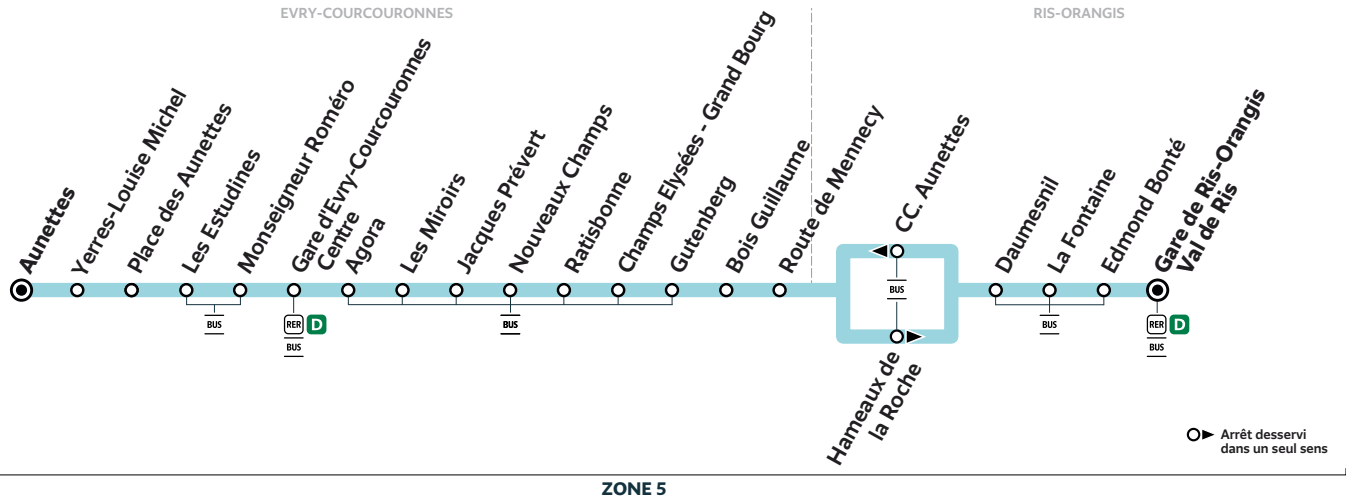

Du lundi au vendredi

RIS-ORANGIS	Gare de Ris-Orangis Val de Ris	10:14	10:33	10:54	11:14	11:33	11:54						
EVRY-COURCOURONNES	Route de Mennecy	10:25	10:35	10:44	10:55	11:05	11:14	11:25	11:36	11:44	11:55	12:05	12:14
	Champs Elysées - Grand Bourg	10:29	10:39	10:48	10:59	11:09	11:18	11:29	11:40	11:48	11:59	12:09	12:18
	Gare d'Evry-Courcouronnes Centre	10:37	10:47	10:56	11:07	11:17	11:26	11:37	11:48	11:56	12:07	12:17	12:26
	Aunettes	10:42	10:52	11:01	11:12	11:22	11:31	11:42	11:53	12:01	12:12	12:22	12:31

i Bon à savoir

Nos conducteurs s'efforcent en permanence de respecter ces horaires. Les conditions de circulation peuvent toutefois causer occasionnellement des retards.

407

Gare de RIS-ORANGIS Val de Ris → EVRY-COURCOURONNES Aunettes

ZONE 5

Horaires valables à compter du 23 août 2021

		Du lundi au vendredi											
RIS-ORANGIS	Gare de Ris-Orangis Val de Ris	12:14	12:33	12:54	13:14	13:33	13:54						
EVRY-COURCOURONNES	Route de Mennecy	12:25	12:35	12:44	12:55	13:05	13:14	13:25	13:35	13:44	13:55	14:05	14:14
	Champs Elysées - Grand Bourg	12:29	12:39	12:48	12:59	13:09	13:18	13:29	13:39	13:48	13:59	14:09	14:18
	Gare d'Evry-Courcouronnes Centre	12:37	12:47	12:56	13:07	13:17	13:26	13:37	13:47	13:56	14:07	14:17	14:26
	Aunettes	12:42	12:52	13:01	13:12	13:22	13:31	13:42	13:52	14:01	14:12	14:22	14:31

		Du lundi au vendredi											
RIS-ORANGIS	Gare de Ris-Orangis Val de Ris	14:14	14:33	15:01	15:25	15:49							
EVRY-COURCOURONNES	Route de Mennecy	14:25	14:35	14:44	14:55	15:05	15:12	15:20	15:28	15:36	15:44	15:52	16:00
	Champs Elysées - Grand Bourg	14:29	14:39	14:48	14:59	15:09	15:16	15:24	15:32	15:40	15:48	15:56	16:04
	Gare d'Evry-Courcouronnes Centre	14:37	14:47	14:56	15:07	15:17	15:24	15:32	15:40	15:48	15:56	16:04	16:13
	Aunettes	14:42	14:52	15:01	15:12	15:22	15:29	15:37	15:45	15:53	16:01	16:10	16:19