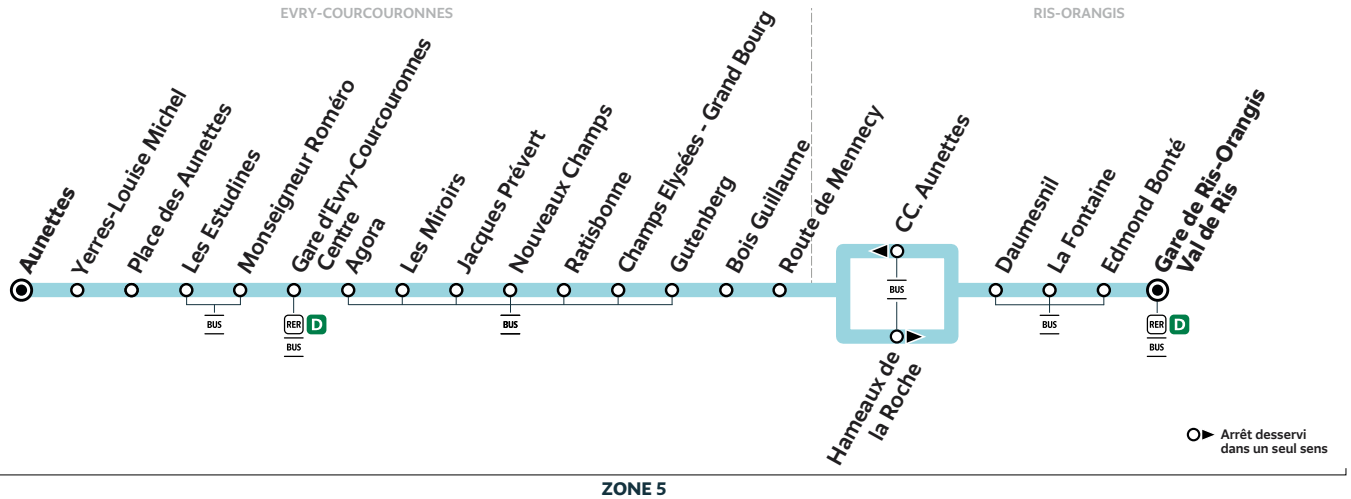

		Samedi										
RIS-ORANGIS	Gare de Ris-Orangis Val de Ris		18:45	19:05	19:25	19:47	20:07	20:29				
EVRY-COURCOURONNES	Route de Mennecey	18:57	19:08	19:17	19:27	19:37	19:48	19:59	20:09	20:19	20:29	20:39
	Champs Elysées - Grand Bourg	19:01	19:12	19:21	19:31	19:41	19:52	20:03	20:13	20:23	20:33	20:43
	Gare d'Evry-Courcouronnes Centre	19:09	19:20	19:29	19:39	19:49	20:00	20:10	20:20	20:30	20:40	20:50
	Aunettes	19:15	19:26	19:34	19:44	19:54	20:05	20:15	20:25	20:35	20:45	20:55

i Bon à savoir

Nos conducteurs s'efforcent en permanence de respecter ces horaires. Les conditions de circulation peuvent toutefois causer occasionnellement des retards.

407

Gare de RIS-ORANGIS Val de Ris → EVRY-COURCOURONNES Aunettes

ZONE 5

Horaires valables à compter du 23 août 2021

		Samedi										
RIS-ORANGIS	Gare de Ris-Orangis Val de Ris		20:49	21:10	21:30	21:50	22:10	22:32	22:50			
EVRY-COURCOURONNES	Route de Mennecey	20:49	20:59	21:09	21:19	21:30	21:39	21:50	21:59	22:19	22:41	22:59
	Champs Elysées - Grand Bourg	20:53	21:03	21:13	21:23	21:33	21:42	21:53	22:02	22:22	22:44	23:02
	Gare d'Evry-Courcouronnes Centre	21:00	21:10	21:20	21:30	21:40	21:49	22:00	22:09	22:29	22:50	23:08
	Aunettes	21:05	21:15	21:25	21:35	21:45	21:54	22:05	22:14	22:34	22:55	23:12