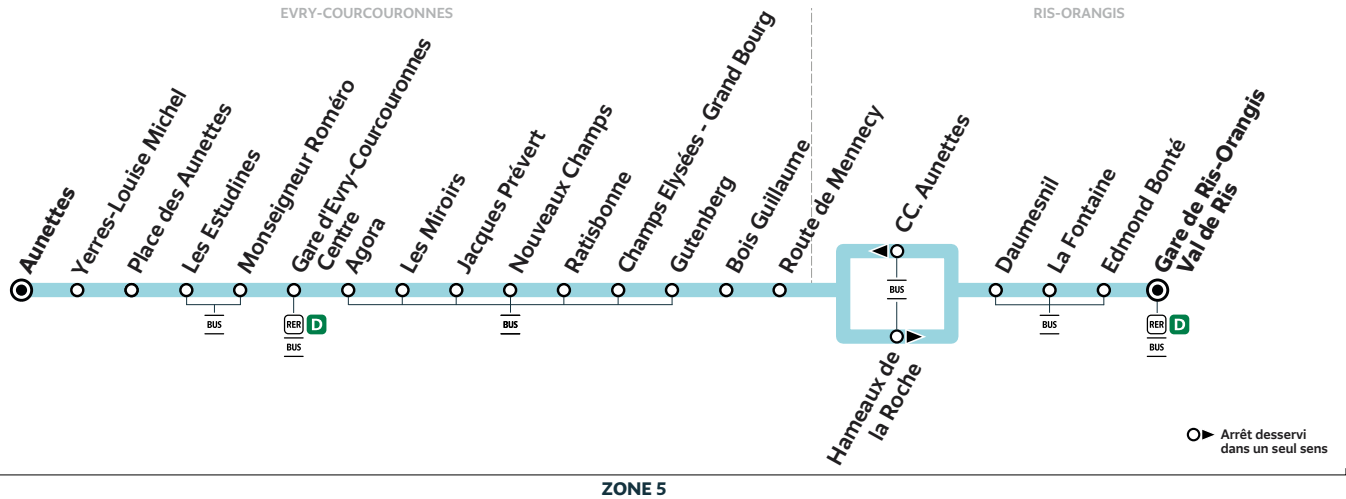

ZONE 5

Horaires valables à compter du 23 août 2021

		Samedi										
RIS-ORANGIS	Gare de Ris-Orangis Val de Ris		20:49	21:10	21:30	21:50	22:10	22:32	22:50			
EVRY-COURCOURONNES	Route de Mennecey	20:49	20:59	21:09	21:19	21:30	21:39	21:50	21:59	22:19	22:41	22:59
	Champs Elysées - Grand Bourg	20:53	21:03	21:13	21:23	21:33	21:42	21:53	22:02	22:22	22:44	23:02
	Gare d'Evry-Courcouronnes Centre	21:00	21:10	21:20	21:30	21:40	21:49	22:00	22:09	22:29	22:50	23:08
	Aunettes	21:05	21:15	21:25	21:35	21:45	21:54	22:05	22:14	22:34	22:55	23:12

Bon à savoir

Nos conducteurs s'efforcent en permanence de respecter ces horaires. Les conditions de circulation peuvent toutefois causer occasionnellement des retards.

407

Gare de RIS-ORANGIS Val de Ris → EVRY-COURCOURONNES Aunettes

ZONE 5

Horaires valables à compter du 23 août 2021

Dimanche et jours fériés

RIS-ORANGIS	Gare de Ris-Orangis Val de Ris	5:32	6:02	6:32	7:02	7:32	8:02	8:32	8:59	9:27
EVRY-COURCOURONNES	Route de Mennecy	5:42	6:12	6:42	7:12	7:42	8:12	8:42	9:09	9:22
	Champs Elysées - Grand Bourg	5:45	6:15	6:45	7:15	7:45	8:15	8:45	9:12	9:25
	Gare d'Evry-Courcouronnes Centre	5:52	6:22	6:52	7:22	7:52	8:22	8:52	9:19	9:32
	Aunettes	5:55	6:25	6:56	7:26	7:56	8:26	8:56	9:23	9:37