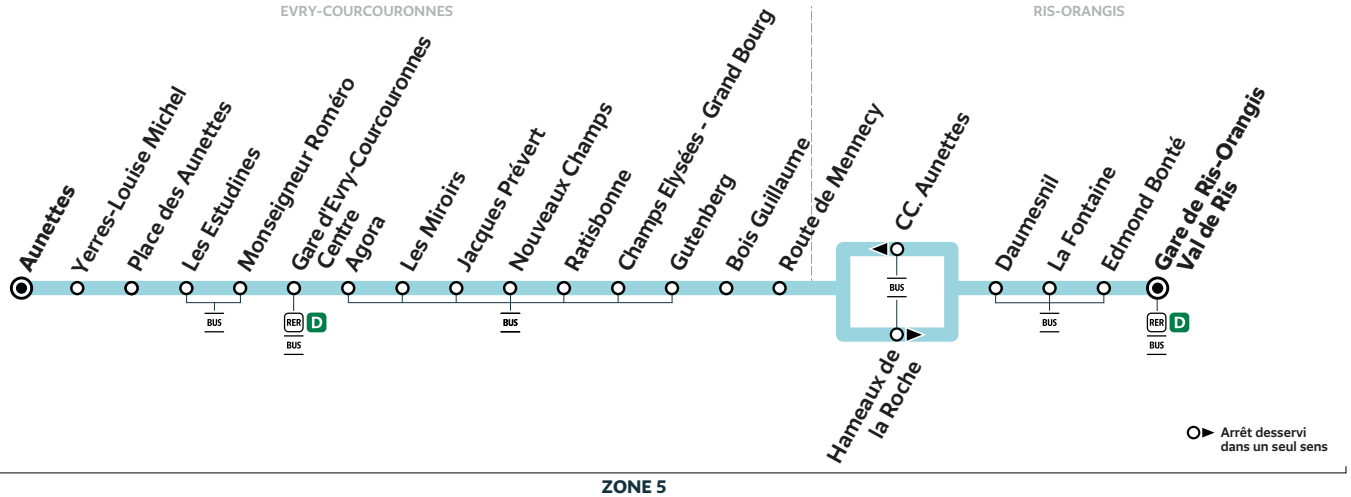

		Du lundi au vendredi											
RIS-ORANGIS	Gare de Ris-Orangis Val de Ris	17:48	18:13	18:39	19:04								
EVRY-COURCOURONNES	Route de Mennecy	17:43	17:53	18:01	18:09	18:17	18:26	18:33	18:42	18:50	18:59	19:07	19:15
	Champs Elysées - Grand Bourg	17:48	17:58	18:06	18:14	18:22	18:31	18:38	18:47	18:55	19:03	19:11	19:19
	Gare d'Evry-Courcouronnes Centre	17:57	18:06	18:14	18:22	18:30	18:38	18:45	18:54	19:02	19:10	19:18	19:26
	Aunettes	18:03	18:12	18:20	18:28	18:36	18:44	18:51	19:00	19:08	19:16	19:24	19:32

i Bon à savoir

Nos conducteurs s'efforcent en permanence de respecter ces horaires. Les conditions de circulation peuvent toutefois causer occasionnellement des retards.

407

Gare de RIS-ORANGIS Val de Ris → EVRY-COURCOURONNES Aunettes

ZONE 5

Horaires valables à compter du 23 août 2021

Du lundi au vendredi

RIS-ORANGIS	Gare de Ris-Orangis Val de Ris												
		19:29		19:51		20:16		20:31		20:46			
EVRY-COURCOURONNES	Route de Mennecey	19:23	19:32	19:40	19:47	19:56	20:02	20:11	20:19	20:27	20:35	20:41	20:56
	Champs Elysées - Grand Bourg	19:27	19:36	19:44	19:51	20:00	20:06	20:15	20:23	20:31	20:39	20:45	21:00
	Gare d'Evry-Courcouronnes Centre	19:34	19:43	19:51	19:58	20:07	20:13	20:22	20:30	20:38	20:46	20:52	21:07
	Aunettes	19:40	19:49	19:57	20:03	20:12	20:18	20:27	20:35	20:43	20:51	20:57	21:12

Du lundi au vendredi

RIS-ORANGIS	Gare de Ris-Orangis Val de Ris	21:01	21:16	21:33	21:46	22:01	22:16	22:33	22:46	23:02	23:16		
EVRY-COURCOURONNES	Route de Mennecey	21:11	21:26	21:43	21:56	22:11	22:26	22:43	22:56	23:12	23:26		
	Champs Elysées - Grand Bourg	21:15	21:30	21:47	22:00	22:15	22:30	22:47	23:00	23:16	23:30		
	Gare d'Evry-Courcouronnes Centre	21:22	21:37	21:54	22:07	22:22	22:37	22:54	23:07	23:23	23:37		
	Aunettes	21:27	21:42	21:59	22:12	22:27	22:42	22:59	23:12	23:28	23:42		