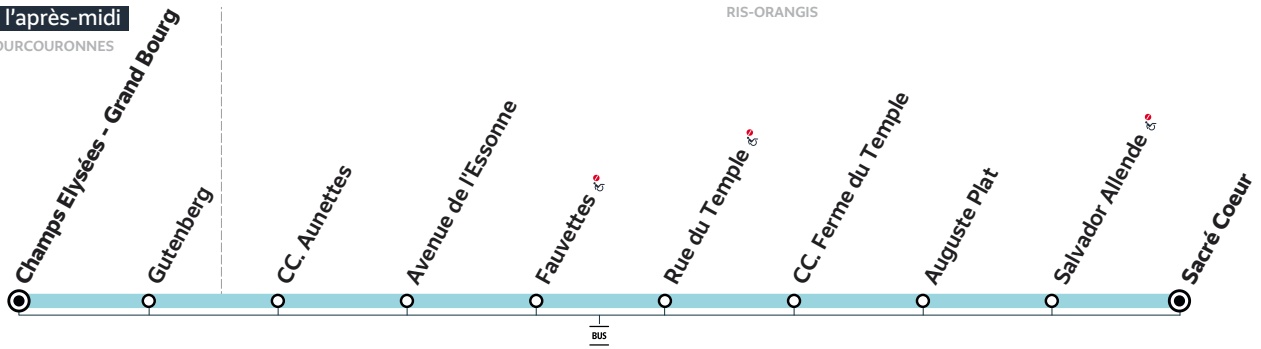

# 407S

## EVRY-COURCOURONNES Champs Elysées - Grand Bourg → RIS-ORANGIS Sacré Coeur

Circuit de l'après-midi

EVRY-COURCOURONNES

RIS-ORANGIS

Arrêt non accessible

ZONE 5

### Horaires valables à compter du 23 août 2021

Du lundi au vendredi - Après-midi

(1)

EVRY-COURCOURONNES	Champs Elysées - Grand Bourg	12:27	17:05	18:05
	Gutenberg	12:28	17:06	18:06
RIS-ORANGIS	CC. Aunettes	12:33	17:11	18:11
	Avenue de l'Essonne	12:35	17:13	18:13
	Fauvettes	12:36	17:14	18:14
	Rue du Temple	12:38	17:16	18:16
	CC. Ferme du Temple	12:39	17:17	18:17
	Auguste Plat	12:41	17:19	18:19
	Salvador Allende	12:42	17:20	18:20
	Sacré Cœur	12:43	17:21	18:21