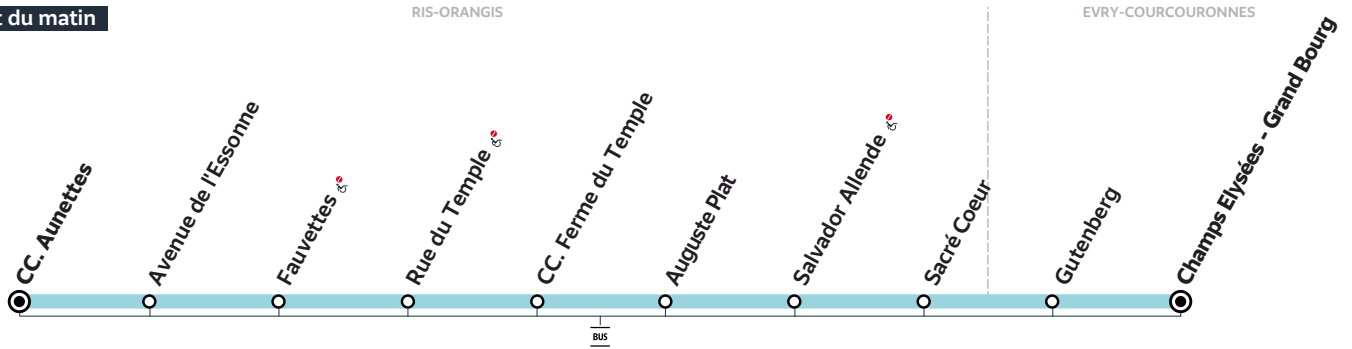

407S

RIS-ORANGIS CC. Aunettes → EVRY-COURCOURONNES Champs Elysées - Grand Bourg

Circuit du matin

Arrêt non accessible

ZONE 5

Horaires valables à compter du 23 août 2021

	Du lundi au vendredi - Matin	
RIS-ORANGIS	CC. Aunettes	7:36
	Avenue de l'Essonne	7:38
	Fauvettes	7:39
	Rue du Temple	7:40
	CC. Ferme du Temple	7:41
	Auguste Plat	7:43
	Salvador Allende	7:44
	Sacré Cœur	7:45
EVRY-COURCOURONNES	Gutenberg	7:54
	Champs Elysées - Grand Bourg	7:55