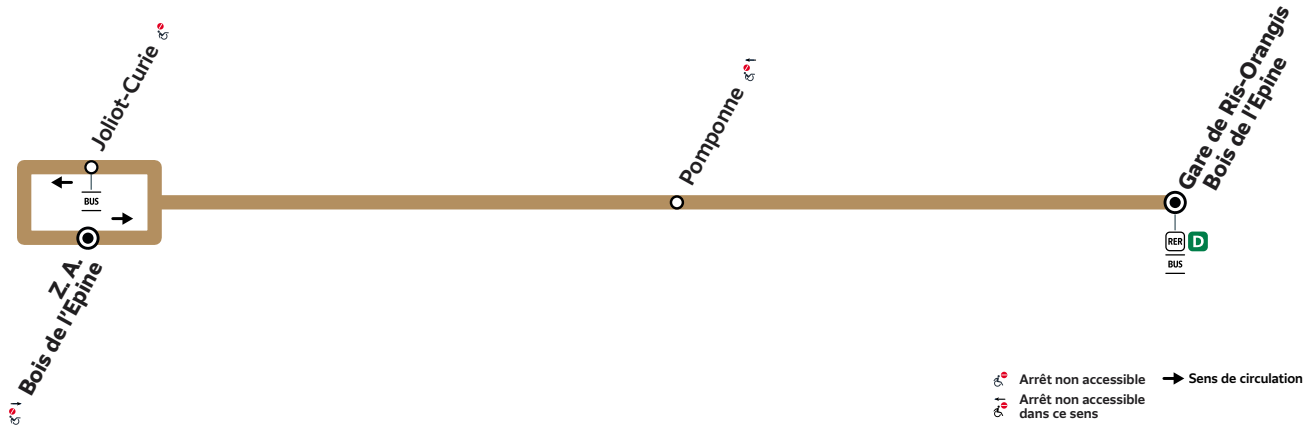

406

RIS-ORANGIS - LIGNE URBAINE

RIS-ORANGIS

ZONE 5

Horaires valables à compter du 23 août 2021

Du lundi au vendredi

RIS-ORANGIS	Gare de Ris-Orangis Bois de l'Epine	7:21	7:36	7:51	8:06	8:21	8:36	8:51	9:06	16:35
	Joliot-Curie	7:25	7:40	7:55	8:10	8:25	8:40	8:55	9:10	16:28 16:39
	Z.A. Bois de l'Epine	7:26	7:41	7:56	8:11	8:26	8:41	8:56	9:11	16:29 16:40

Du lundi au vendredi

RIS-ORANGIS	Gare de Ris-Orangis Bois de l'Epine	16:52	17:07	17:22	17:37	17:52	18:07	18:22	18:37	18:52
	Joliot-Curie	16:56	17:11	17:26	17:41	17:56	18:11	18:26	18:41	18:56
	Z.A. Bois de l'Epine	16:57	17:12	17:27	17:42	17:57	18:12	18:27	18:42	18:57