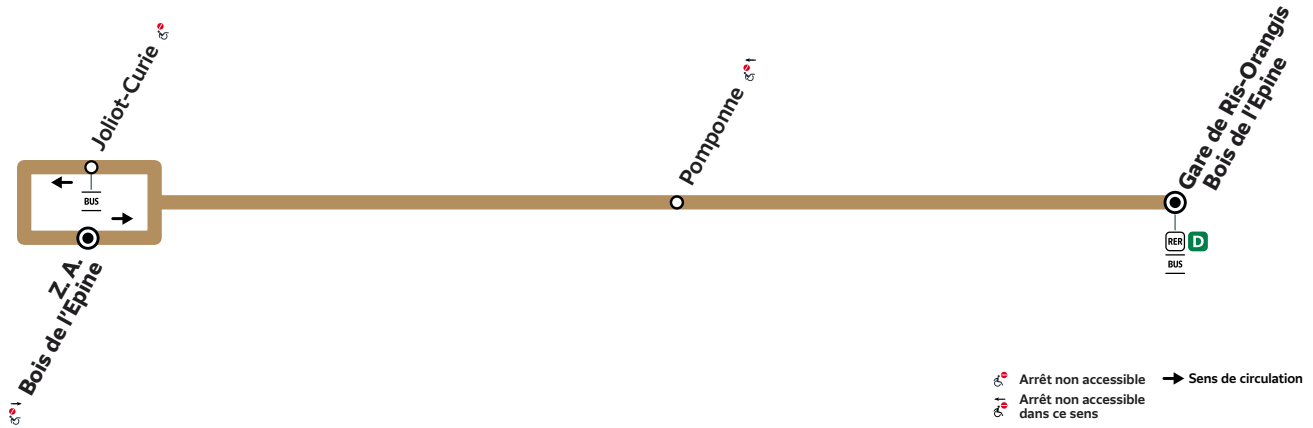

406

RIS-ORANGIS - LIGNE URBAINE

RIS-ORANGIS

ZONE 5

Horaires valables à compter du 23 août 2021

Du lundi au vendredi

RIS-ORANGIS	Joliot-Curie	7:25	7:40	7:55	8:10	8:25	8:40	8:55	16:28	16:39	16:56
	Z.A. Bois de l'Épine	7:26	7:41	7:56	8:11	8:26	8:41	8:56	16:29	16:40	16:57
	Gare de Ris-Orangis Bois de l'Épine	7:31	7:46	8:01	8:16	8:31	8:46	9:01	16:34	16:45	17:02

Du lundi au vendredi

RIS-ORANGIS	Joliot-Curie	17:11	17:26	17:41	17:56	18:11	18:26	18:41	18:56
	Z.A. Bois de l'Épine	17:12	17:27	17:42	17:57	18:12	18:27	18:42	18:57
	Gare de Ris-Orangis Bois de l'Épine	17:17	17:32	17:47	18:02	18:17	18:32	18:47	19:02