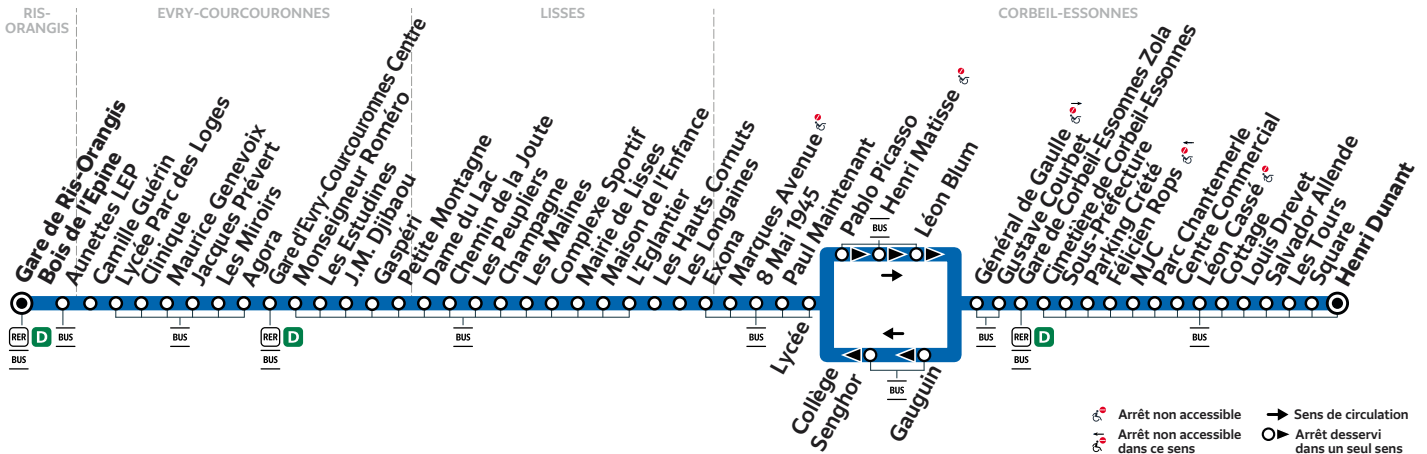

		Du lundi au vendredi																
CORBEIL-ESSONNES	Henri Dunant																	
	Gare de Corbeil-Essonnes Zola	18:54	19:27	19:57	20:32	20:59	21:35	22:05	19:17	19:37	19:49	20:07	20:19	20:34	20:51	21:18	21:54	22:24
	Lycée	19:24	19:44	19:56	20:14	20:26	20:41	20:58	21:25	22:00	22:30							
LISSES	Exona	19:30	19:48	20:00	20:18	20:30	20:45	21:02	21:29	22:04	22:34							
	Mairie de Lisses	19:38	19:54	20:06	20:24	20:36	20:51	21:08	21:34	22:09	22:39							
EVRY-COURCOURONNES	Gare d'Evry-Courcouronnes Centre	19:50	20:06	20:17	20:35	20:47	21:02	21:19	21:45	22:20	22:50							
RIS-ORANGIS	Gare de Ris-Orangis Bois de l'Épine	20:00	20:16	20:27	20:44	20:56	21:11	21:28	21:54	22:28	22:58							

Bon à savoir

Nos conducteurs s'efforcent en permanence de respecter ces horaires. Les conditions de circulation peuvent toutefois causer occasionnellement des retards.

405

CORBEIL-ESSONNES Henri Dunant → Gare de RIS-ORANGIS Bois de l'Épine

ZONE 5

Horaires valables à compter du 23 août 2021

		Samedi										
CORBEIL-ESSONNES	Henri Dunant	5:53	6:23	6:53	7:21	7:51	8:21	8:47	9:15	9:43	10:10	10:40
	Gare de Corbeil-Essonnes Zola	6:12	6:42	7:12	7:41	8:12	8:42	9:08	9:36	10:04	10:33	11:03
	Lycée	6:18	6:48	7:18	7:47	8:18	8:48	9:16	9:44	10:12	10:42	11:12
LISSES	Exona	6:21	6:51	7:21	7:51	8:22	8:52	9:21	9:49	10:17	10:47	11:17
	Mairie de Lisses	6:26	6:56	7:26	7:56	8:27	8:57	9:26	9:54	10:24	10:54	11:24
EVRY-COURCOURONNES	Gare d'Evry-Courcouronnes Centre	6:37	7:07	7:37	8:07	8:38	9:08	9:37	10:06	10:36	11:06	11:36
RIS-ORANGIS	Gare de Ris-Orangis Bois de l'Épine	6:45	7:15	7:45	8:15	8:46	9:16	9:45	10:15	10:45	11:15	11:45