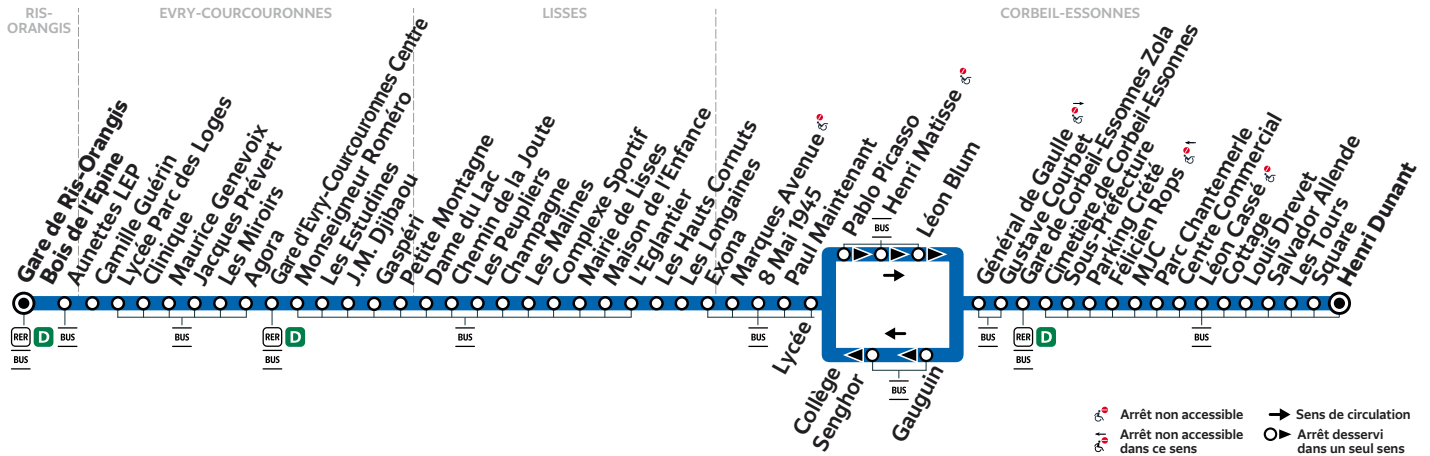

		Du lundi au vendredi										
CORBEIL-ESSONNES	Henri Dunant	10:40		11:11		11:42		12:14		12:42		13:11
	Gare de Corbeil-Essonnes Zola	11:03	11:18	11:34	11:50	12:05	12:21	12:37	12:51	13:05	13:20	13:34
	Lycée	11:10	11:25	11:41	11:57	12:12	12:28	12:44	12:58	13:12	13:27	13:41
LISSES	Exona	11:14	11:29	11:45	12:01	12:16	12:32	12:48	13:02	13:16	13:31	13:45
	Mairie de Lisses	11:20	11:35	11:51	12:07	12:22	12:38	12:54	13:08	13:22	13:37	13:51
EVRY-COURCOURONNES	Gare d'Evry-Courcouronnes Centre	11:33	11:48	12:04	12:20	12:35	12:51	13:07	13:21	13:35	13:50	14:04
RIS-ORANGIS	Gare de Ris-Orangis Bois de l'Épine	11:43	11:58	12:14	12:30	12:45	13:01	13:17	13:31	13:45	14:00	14:14

Bon à savoir

Nos conducteurs s'efforcent en permanence de respecter ces horaires. Les conditions de circulation peuvent toutefois causer occasionnellement des retards.

405

CORBEIL-ESSONNES Henri Dunant → Gare de RIS-ORANGIS Bois de l'Épine

ZONE 5

Horaires valables à compter du 23 août 2021

		Du lundi au vendredi															
CORBEIL-ESSONNES	Henri Dunant																
	Gare de Corbeil-Essonnes Zola	13:42	14:12	14:54	15:17	15:45	13:49	14:05	14:20	14:35	14:46	15:03	15:17	15:26	15:40	15:55	16:09
	Lycée	13:56	14:12	14:27	14:42	14:53	15:10	15:24	15:33	15:47	16:02	16:17					
LISSES	Exona	14:00	14:16	14:31	14:46	14:58	15:15	15:29	15:39	15:53	16:08	16:24					
	Mairie de Lisses	14:06	14:22	14:37	14:52	15:04	15:21	15:35	15:45	15:59	16:16	16:32					
EVRY-COURCOURONNES	Gare d'Evry-Courcouronnes Centre	14:19	14:35	14:50	15:05	15:17	15:34	15:48	15:58	16:13	16:30	16:46					
RIS-ORANGIS	Gare de Ris-Orangis Bois de l'Épine	14:29	14:45	15:00	15:15	15:27	15:44	15:58	16:08	16:23	16:40	16:56					