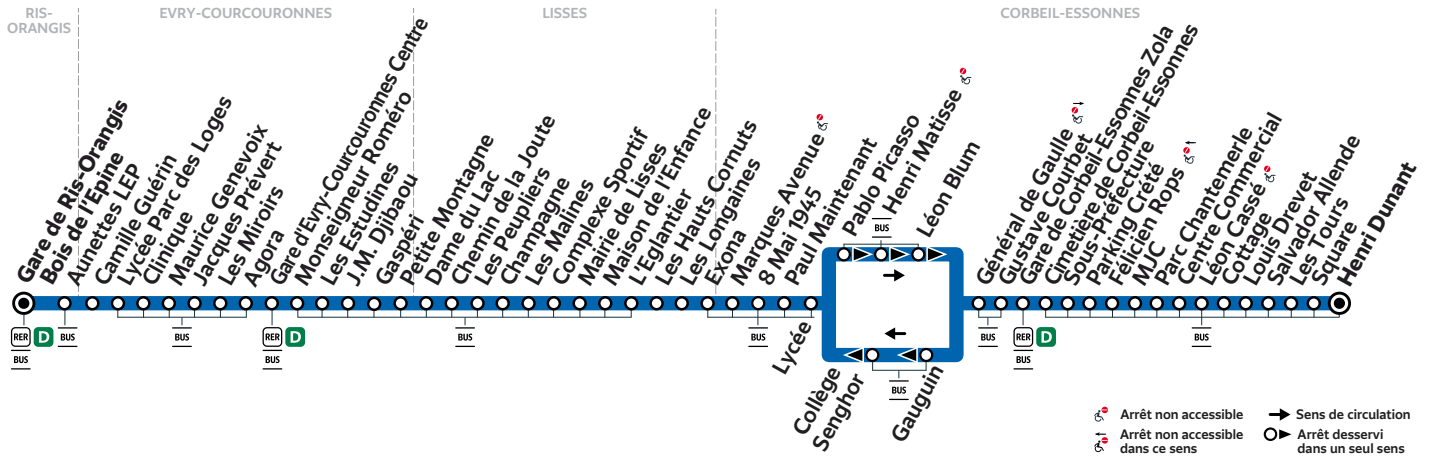

405

CORBEIL-ESSONNES Henri Dunant → Gare de RIS-ORANGIS Bois de l'Épine

ZONE 5

Horaires valables à compter du 23 août 2021

		Du lundi au vendredi										
CORBEIL-ESSONNES	Henri Dunant			5:37		6:07		6:36		7:04		7:32
	Gare de Corbeil-Essonnes Zola	5:16	5:37	5:59	6:13	6:29	6:44	6:58	7:14	7:27	7:41	7:55
	Lycée	5:22	5:43	6:05	6:19	6:35	6:50	7:04	7:20	7:33	7:48	8:03
LISSES	Exona	5:26	5:47	6:09	6:23	6:39	6:54	7:08	7:24	7:37	7:52	8:07
	Mairie de Lisses	5:32	5:53	6:15	6:29	6:45	7:00	7:15	7:31	7:44	7:59	8:14
EVRY-COURCOURONNES	Gare d'Evry-Courcouronnes Centre	5:43	6:04	6:26	6:42	6:58	7:13	7:28	7:44	7:59	8:14	8:29
RIS-ORANGIS	Gare de Ris-Orangis Bois de l'Épine	5:51	6:12	6:34	6:50	7:07	7:22	7:37	7:53	8:08	8:23	8:38

		Du lundi au vendredi										
CORBEIL-ESSONNES	Henri Dunant			8:03		8:32		9:10		9:42		10:10
	Gare de Corbeil-Essonnes Zola	8:11	8:27	8:43	8:56	9:17	9:33	9:49	10:05	10:18	10:33	10:48
	Lycée	8:19	8:34	8:50	9:03	9:24	9:40	9:56	10:12	10:25	10:40	10:55
LISSES	Exona	8:23	8:38	8:54	9:07	9:28	9:44	10:00	10:16	10:29	10:44	10:59
	Mairie de Lisses	8:29	8:44	9:00	9:13	9:34	9:50	10:06	10:22	10:35	10:50	11:05
EVRY-COURCOURONNES	Gare d'Evry-Courcouronnes Centre	8:44	8:58	9:14	9:27	9:47	10:03	10:19	10:35	10:48	11:03	11:18
RIS-ORANGIS	Gare de Ris-Orangis Bois de l'Épine	8:53	9:07	9:23	9:36	9:56	10:12	10:28	10:45	10:58	11:13	11:28

Bon à savoir

Nos conducteurs s'efforcent en permanence de respecter ces horaires. Les conditions de circulation peuvent toutefois causer occasionnellement des retards.

405

CORBEIL-ESSONNES Henri Dunant → Gare de RIS-ORANGIS Bois de l'Épine