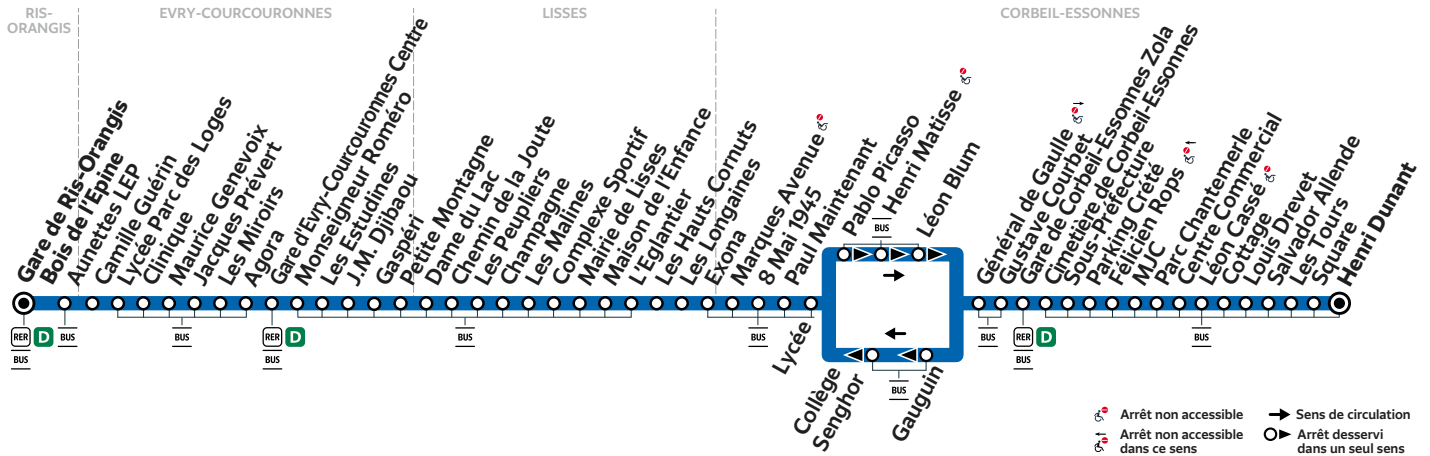

Bon à savoir

Nos conducteurs s'efforcent en permanence de respecter ces horaires. Les conditions de circulation peuvent toutefois causer occasionnellement des retards.

405

Gare de CORBEIL-ESSONNES Zola → Gare de RIS-ORANGIS Bois de l'Épine

ZONE 5

Horaires valables à compter du 23 août 2021

Dimanche et jours fériés

CORBEIL-ESSONNES	Gare de Corbeil-Essonnes Zola	6:37	7:22	8:06	8:41	9:31	10:10	10:55	11:39	12:25	13:10	14:03
	Lycée	6:43	7:28	8:12	8:47	9:38	10:17	11:02	11:46	12:32	13:17	14:10
LISSES	Exona	6:46	7:31	8:15	8:51	9:42	10:21	11:06	11:50	12:36	13:21	14:14
	Mairie de Lisses	6:51	7:36	8:20	8:56	9:47	10:26	11:11	11:55	12:41	13:26	14:19
EVRY-COURCOURONNES	Gare d'Evry-Courcouronnes Centre	7:01	7:46	8:30	9:07	9:58	10:37	11:22	12:06	12:52	13:37	14:30
RIS-ORANGIS	Gare de Ris-Orangis Bois de l'Épine	7:09	7:54	8:38	9:15	10:06	10:45	11:31	12:15	13:01	13:46	14:39