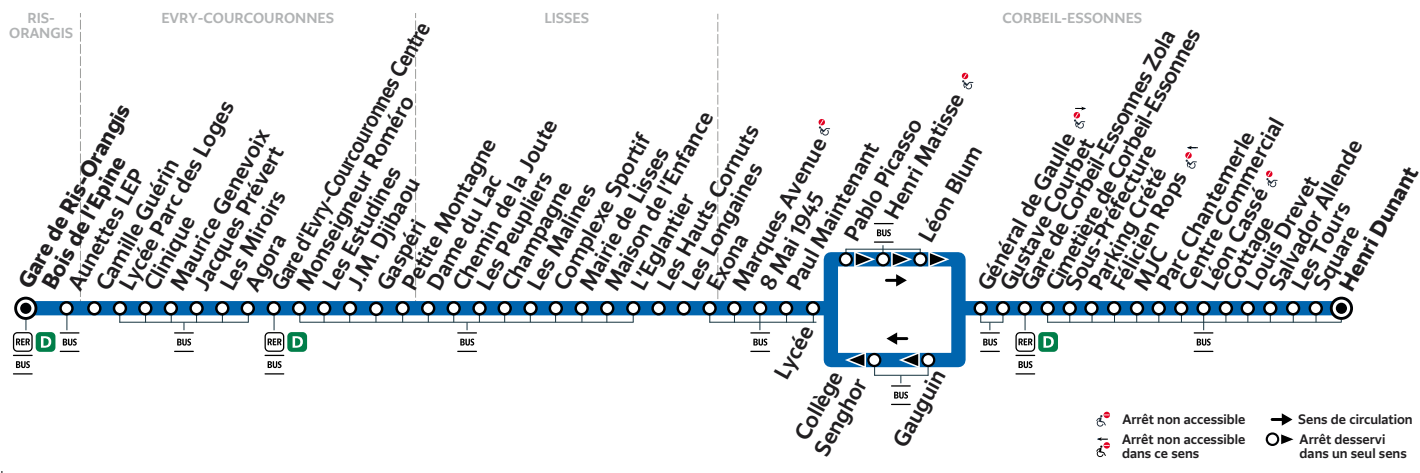

i Bon à savoir

Nos conducteurs s'efforcent en permanence de respecter ces horaires. Les conditions de circulation peuvent toutefois causer occasionnellement des retards.

405

Gare de RIS-ORANGIS Bois de l'Épine → CORBEIL-ESSONNES Henri Dunant

Du lundi au vendredi

RIS-ORANGIS	Gare de Ris-Orangis Bois de l'Épine	19:22	19:37	19:49	20:05	20:22	20:33	20:49	21:02	21:35	22:02
EVRY-COURCOURONNES	Gare d'Evry-Courcouronnes Centre	19:33	19:48	20:00	20:15	20:32	20:43	20:59	21:11	21:44	22:11
LISSES	Mairie de Lisses	19:45	20:00	20:12	20:27	20:43	20:54	21:10	21:22	21:55	22:22
	Exona	19:52	20:07	20:19	20:34	20:49	21:00	21:16	21:28	22:01	22:28
CORBEIL-ESSONNES	Lycée	19:56	20:11	20:23	20:38	20:53	21:04	21:20	21:32	22:04	22:31
	Gare de Corbeil-Essonnes Zola	20:02	20:18	20:29	20:45	20:59	21:10	21:25	21:38	22:10	22:37
	Henri Dunant	20:39		21:06		21:29		21:55	22:27	22:54	

Bon à savoir

Nos conducteurs s'efforcent en permanence de respecter ces horaires. Les conditions de circulation peuvent toutefois causer occasionnellement des retards.

405

Gare de RIS-ORANGIS Bois de l'Épine → CORBEIL-ESSONNES Henri Dunant

ZONE 5

Horaires valables à compter du 23 août 2021

		Samedi										
RIS-ORANGIS	Gare de Ris-Orangis Bois de l'Épine	5:53	6:23	6:53	7:22	7:53	8:23	8:53	9:23	9:52	10:22	10:51
EVRY-COURCOURONNES	Gare d'Evry-Courcouronnes Centre	6:02	6:33	7:04	7:33	8:04	8:34	9:04	9:34	10:03	10:33	11:02
LISSES	Mairie de Lisses	6:11	6:43	7:14	7:44	8:15	8:46	9:16	9:46	10:15	10:45	11:14
	Exona	6:17	6:49	7:20	7:50	8:21	8:52	9:22	9:52	10:21	10:51	11:21
CORBEIL-ESSONNES	Lycée	6:20	6:52	7:23	7:53	8:25	8:56	9:26	9:56	10:26	10:56	11:26
	Gare de Corbeil-Essonnes Zola	6:27	6:59	7:30	8:00	8:32	9:03	9:33	10:04	10:35	11:05	11:35
	Henri Dunant	6:42	7:14	7:46	8:16	8:48	9:21	9:51	10:25	10:56	11:26	11:56