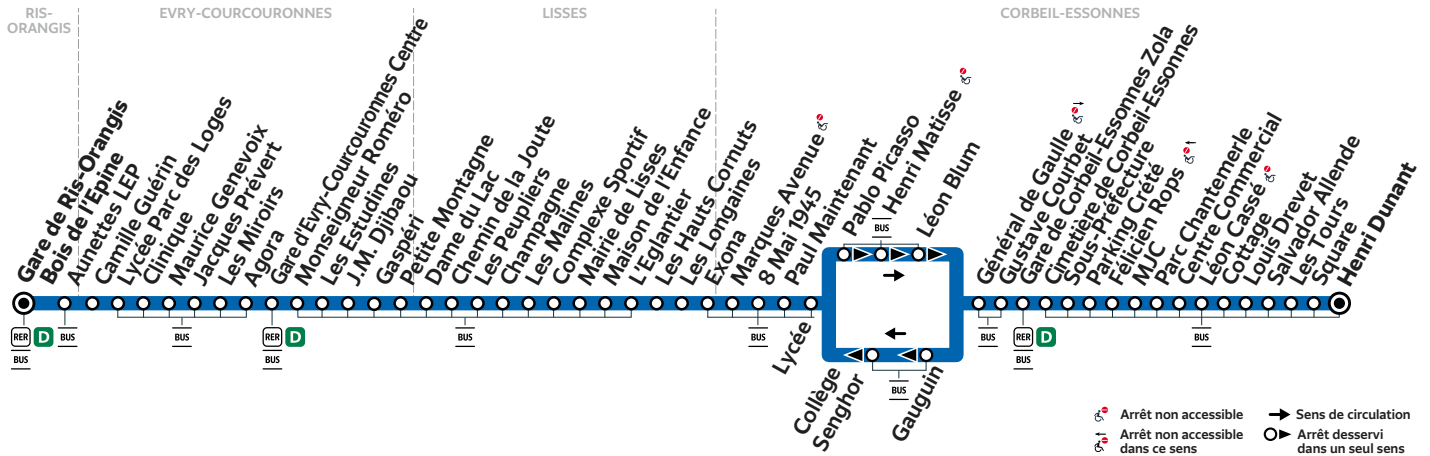

		Samedi										
RIS-ORANGIS	Gare de Ris-Orangis Bois de l'Épine	16:51	17:21	17:51	18:22	18:52	19:22	19:53	20:24	20:53	21:23	21:53
EVRY-COURCOURONNES	Gare d'Evry-Courcouronnes Centre	17:03	17:33	18:03	18:34	19:04	19:34	20:05	20:34	21:03	21:33	22:03
LISSES	Mairie de Lisses	17:15	17:45	18:15	18:46	19:16	19:46	20:16	20:44	21:13	21:43	22:13
	Exona	17:22	17:52	18:22	18:53	19:23	19:53	20:22	20:50	21:19	21:49	22:19
CORBEIL-ESSONNES	Lycée	17:27	17:57	18:27	18:58	19:28	19:58	20:26	20:54	21:22	21:52	22:22
	Gare de Corbeil-Essonnes Zola	17:35	18:05	18:35	19:05	19:35	20:05	20:33	21:01	21:29	21:59	22:29
	Henri Dunant	17:56	18:26	18:56	19:26	19:56	20:25	20:52	21:18	21:46	22:16	22:46

Bon à savoir

Nos conducteurs s'efforcent en permanence de respecter ces horaires. Les conditions de circulation peuvent toutefois causer occasionnellement des retards.

405

Gare de RIS-ORANGIS Bois de l'Épine → Gare de CORBEIL-ESSONNES Zola

ZONE 5

Horaires valables à compter du 23 août 2021

		Dimanche et jours fériés										
RIS-ORANGIS	Gare de Ris-Orangis Bois de l'Épine	6:29	7:14	7:59	8:44	9:29	10:13	10:57	11:43	12:28	13:13	13:58
EVRY-COURCOURONNES	Gare d'Evry-Courcouronnes Centre	6:39	7:24	8:09	8:54	9:39	10:23	11:07	11:53	12:38	13:24	14:09
LISSES	Mairie de Lisses	6:49	7:34	8:19	9:04	9:49	10:33	11:17	12:03	12:48	13:34	14:19
	Exona	6:55	7:40	8:25	9:10	9:55	10:40	11:24	12:10	12:55	13:40	14:25
CORBEIL-ESSONNES	Lycée	6:58	7:43	8:28	9:13	9:58	10:44	11:28	12:14	12:59	13:44	14:29
	Gare de Corbeil-Essonnes Zola	7:04	7:49	8:34	9:19	10:04	10:50	11:34	12:20	13:05	13:50	14:35