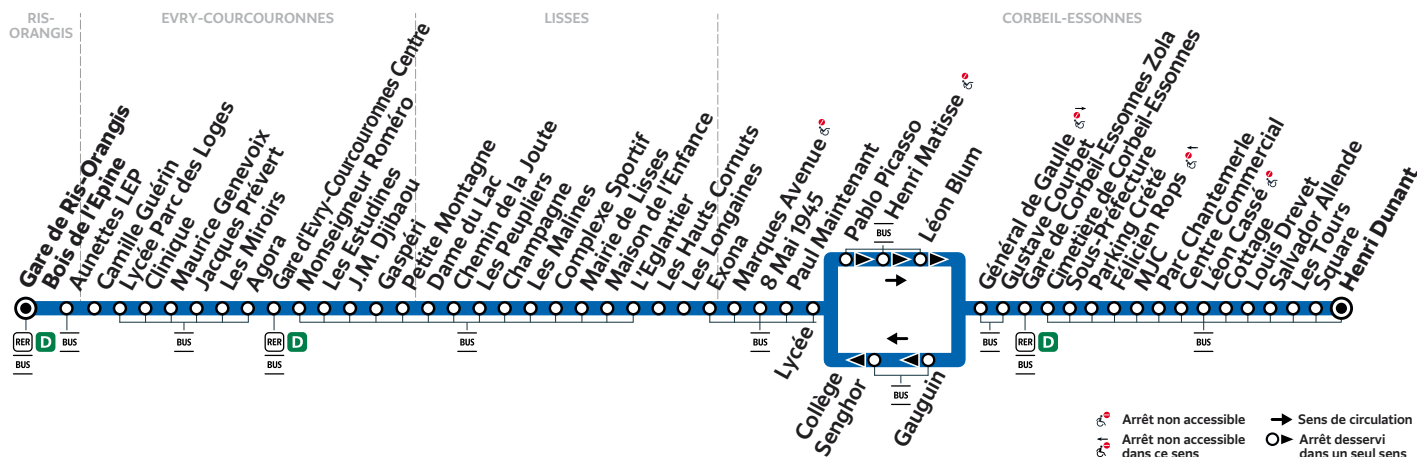

		Du lundi au vendredi										
RIS-ORANGIS	Gare de Ris-Orangis Bois de l'Épine	11:10	11:24	11:36	11:51	12:06	12:21	12:38	12:53	13:09	13:22	13:39
EVRY-COURCOURONNES	Gare d'Evry-Courcouronnes Centre	11:21	11:35	11:47	12:02	12:17	12:32	12:49	13:04	13:20	13:33	13:50
LISSES	Mairie de Lisses	11:33	11:47	11:59	12:14	12:29	12:44	13:01	13:16	13:32	13:45	14:02
	Exona	11:40	11:54	12:06	12:21	12:36	12:51	13:08	13:23	13:39	13:52	14:09
CORBEIL-ESSONNES	Lycée	11:44	11:58	12:10	12:25	12:40	12:56	13:13	13:28	13:44	13:57	14:14
	Gare de Corbeil-Essonnes Zola	11:50	12:05	12:16	12:32	12:46	13:03	13:19	13:35	13:50	14:04	14:20
	Henri Dunant		12:27		12:54		13:25		13:57		14:26	

i Bon à savoir

Nos conducteurs s'efforcent en permanence de respecter ces horaires. Les conditions de circulation peuvent toutefois causer occasionnellement des retards.

405

Gare de RIS-ORANGIS Bois de l'Épine → CORBEIL-ESSONNES Henri Dunant

ZONE 5

Horaires valables à compter du 23 août 2021

Du lundi au vendredi

RIS-ORANGIS	Gare de Ris-Orangis Bois de l'Épine	13:54	14:07	14:21	14:36	14:52	15:08	15:21	15:32	15:51	16:03	16:15
EVRY-COURCOURONNES	Gare d'Evry-Courcouronnes Centre	14:05	14:18	14:32	14:47	15:03	15:19	15:32	15:43	16:03	16:15	16:27
LISSES	Mairie de Lisses	14:17	14:30	14:44	14:59	15:15	15:31	15:44	15:55	16:15	16:27	16:41
	Exona	14:24	14:37	14:51	15:06	15:22	15:38	15:51	16:02	16:22	16:35	16:49
CORBEIL-ESSONNES	Lycée	14:29	14:42	14:56	15:11	15:27	15:43	15:56	16:07	16:27	16:40	16:54
	Gare de Corbeil-Essonnes Zola	14:36	14:48	15:03	15:18	15:35	15:50	16:03	16:15	16:34	16:48	17:01
	Henri Dunant	14:58		15:26		15:58		16:38		17:14		