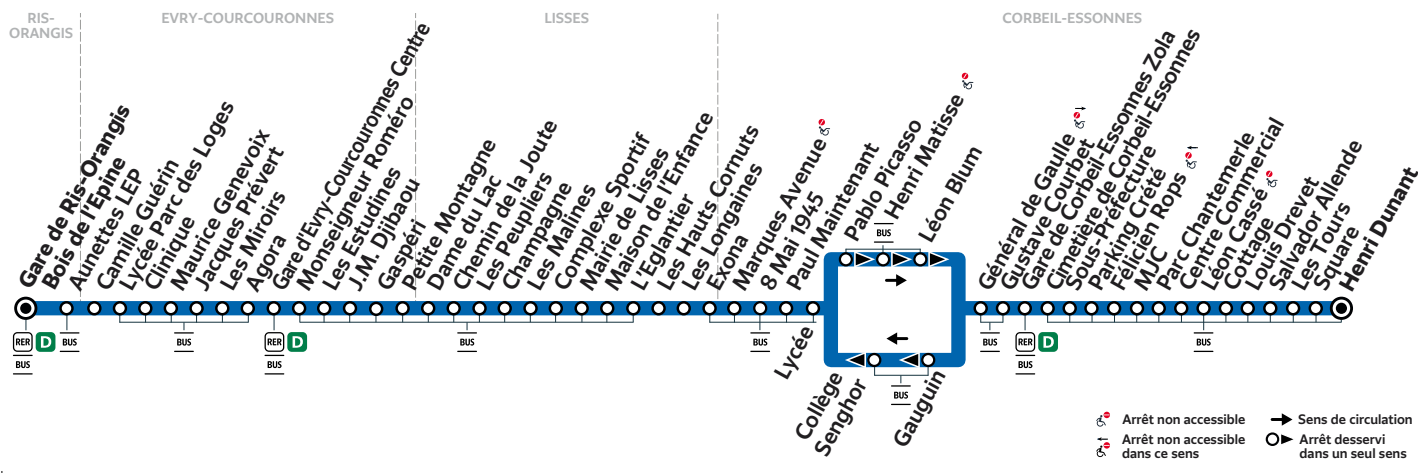

405

Gare de RIS-ORANGIS Bois de l'Épine → CORBEIL-ESSONNES Henri Dunant

ZONE 5

Horaires valables à compter du 23 août 2021

		Du lundi au vendredi										
RIS-ORANGIS	Gare de Ris-Orangis Bois de l'Épine	5:33	5:47	6:02	6:17	6:31	6:46	7:01	7:17	7:31	7:47	8:01
EVRY-COURCOURONNES	Gare d'Evry-Courcouronnes Centre	5:43	5:57	6:12	6:27	6:41	6:57	7:12	7:28	7:42	7:58	8:12
LISSES	Mairie de Lisses	5:53	6:07	6:22	6:37	6:51	7:08	7:24	7:41	7:55	8:11	8:25
	Exona	5:59	6:13	6:28	6:44	6:58	7:15	7:31	7:49	8:03	8:19	8:33
CORBEIL-ESSONNES	Lycée	6:02	6:16	6:31	6:47	7:01	7:18	7:34	7:52	8:07	8:23	8:37
	Gare de Corbeil-Essonnes Zola	6:08	6:22	6:37	6:54	7:07	7:25	7:40	7:59	8:13	8:30	8:43
	Henri Dunant	6:25	6:40		7:13		7:45		8:19		8:51	

		Du lundi au vendredi										
RIS-ORANGIS	Gare de Ris-Orangis Bois de l'Épine	8:17	8:30	8:47	9:01	9:17	9:31	9:46	10:04	10:22	10:37	10:54
EVRY-COURCOURONNES	Gare d'Evry-Courcouronnes Centre	8:28	8:41	8:58	9:12	9:28	9:42	9:57	10:15	10:33	10:48	11:05
LISSES	Mairie de Lisses	8:41	8:54	9:11	9:23	9:39	9:53	10:08	10:26	10:44	10:59	11:17
	Exona	8:49	9:02	9:18	9:30	9:46	10:00	10:15	10:33	10:51	11:06	11:24
CORBEIL-ESSONNES	Lycée	8:53	9:06	9:22	9:34	9:50	10:04	10:19	10:37	10:55	11:10	11:28
	Gare de Corbeil-Essonnes Zola	9:00	9:12	9:29	9:40	9:57	10:10	10:26	10:43	11:02	11:16	11:35
	Henri Dunant	9:22		9:51		10:19		10:48		11:24		11:57

i Bon à savoir

Nos conducteurs s'efforcent en permanence de respecter ces horaires. Les conditions de circulation peuvent toutefois causer occasionnellement des retards.

405

Gare de RIS-ORANGIS Bois de l'Épine → CORBEIL-ESSONNES Henri Dunant