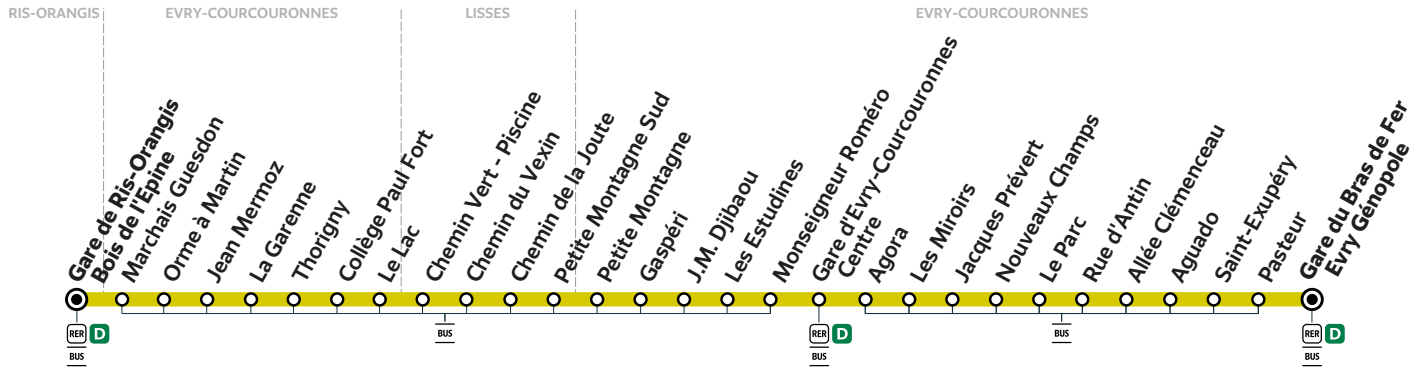

## Gare du Bras de Fer EVRY Génopole → Gare de RIS-ORANGIS Bois de l'Épine

ZONE 5

#### Du lundi au vendredi

EVRY-COURCOURONNES	Gare du Bras de Fer Evry Génopole	5:20	5:52	6:07	6:20	6:29	6:43	6:54	7:02	7:12	7:17	7:30	7:37
	Gare d'Evry-Courcouronnes Centre	5:33	6:05	6:20	6:33	6:42	6:56	7:07	7:16	7:27	7:32	7:45	7:52
	Thorigny	5:43	6:15	6:30	6:43	6:54	7:08	7:19	7:29	7:40	7:45		8:05
RIS-ORANGIS	Gare de Ris-Orangis Bois de l'Épine	5:51	6:23	6:39	6:52	7:03	7:17	7:28	7:39	7:50	7:55		8:16

#### Du lundi au vendredi

EVRY-COURCOURONNES	Gare du Bras de Fer Evry Génopole	7:48	8:01	8:13	8:25	8:33	8:45	8:55	9:03	9:19	9:34	9:48	10:03
	Gare d'Evry-Courcouronnes Centre	8:03	8:16	8:28	8:40	8:48	9:00	9:10	9:18	9:34	9:49	10:03	10:18
	Thorigny	8:16	8:29	8:41		9:01	9:11	9:21	9:29	9:45	10:00	10:14	10:29
RIS-ORANGIS	Gare de Ris-Orangis Bois de l'Épine	8:27	8:40	8:52		9:12	9:22	9:32	9:39	9:55	10:09	10:23	10:38