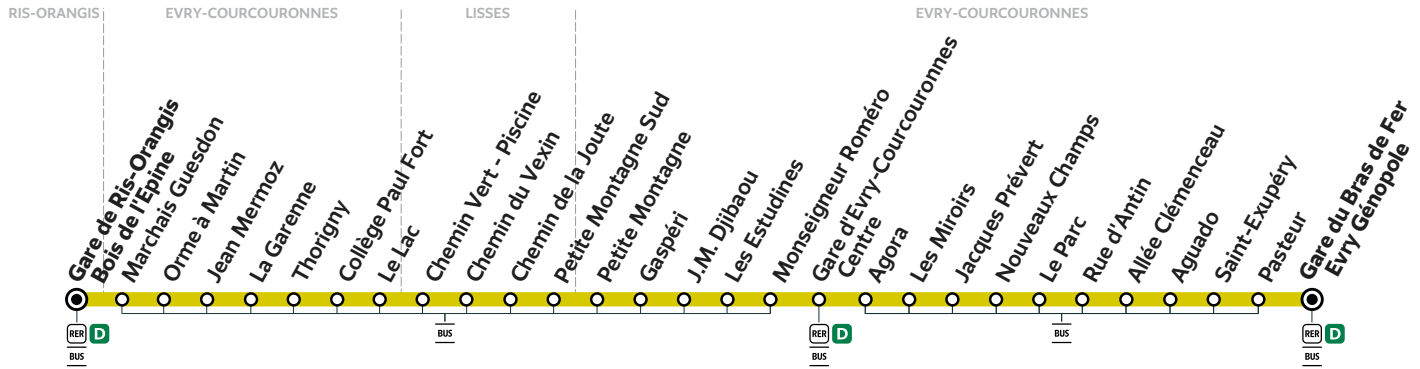

#### Du lundi au vendredi

EVRY-COURCOURONNES	Gare du Bras de Fer Evry Génopole	16:17	16:27	16:39	16:49	17:01	17:12	17:22	17:33	17:45	17:55	18:06	18:19
	Gare d'Evry-Courcouronnes Centre	16:33	16:43	16:55	17:05	17:17	17:28	17:38	17:49	18:01	18:11	18:22	18:35
	Thorigny	16:47	16:57	17:09	17:19	17:31	17:42	17:52	18:03	18:15	18:25	18:36	18:49
RIS-ORANGIS	Gare de Ris-Orangis Bois de l'Épine	16:57	17:07	17:19	17:29	17:41	17:52	18:02	18:13	18:25	18:35	18:46	18:59

#### Du lundi au vendredi

EVRY-COURCOURONNES	Gare du Bras de Fer Evry Génopole	18:30	18:41	18:51	19:02	19:24	19:40	19:58	20:10	20:38	21:09	21:53
	Gare d'Evry-Courcouronnes Centre	18:46	18:57	19:07	19:18	19:37	19:53	20:11	20:23	20:51	21:22	22:06
	Thorigny	19:00	19:11	19:21	19:32	19:47	20:03	20:21	20:33	21:01	21:32	22:16
RIS-ORANGIS	Gare de Ris-Orangis Bois de l'Épine	19:10	19:21	19:31	19:42	19:57	20:12	20:30	20:42	21:10	21:41	22:25

## Gare du Bras de Fer EVRY Génopole → Gare de RIS-ORANGIS Bois de l'Épine

ZONE 5