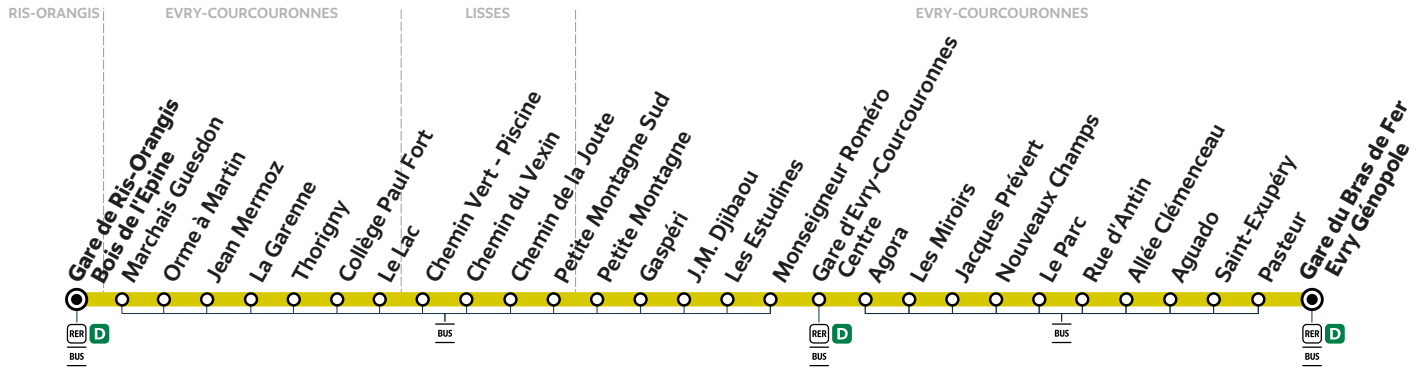

#### Du lundi au vendredi

EVRY-COURCOURONNES	Gare du Bras de Fer Evry Génopole	13:22	13:41	14:00	14:18	14:36	14:54	15:05	15:15	15:30	15:37	15:52	16:04
	Gare d'Evry-Courcouronnes Centre	13:37	13:56	14:15	14:33	14:51	15:09	15:20	15:30	15:45	15:53	16:08	16:20
	Thorigny	13:48	14:07	14:26	14:44	15:02	15:20	15:31	15:41	15:56	16:07	16:22	16:34
RIS-ORANGIS	Gare de Ris-Orangis Bois de l'Épine	13:57	14:16	14:35	14:53	15:12	15:30	15:41	15:51	16:06	16:17	16:32	16:44

## Gare du Bras de Fer EVRY Génopole → Gare de RIS-ORANGIS Bois de l'Épine

ZONE 5