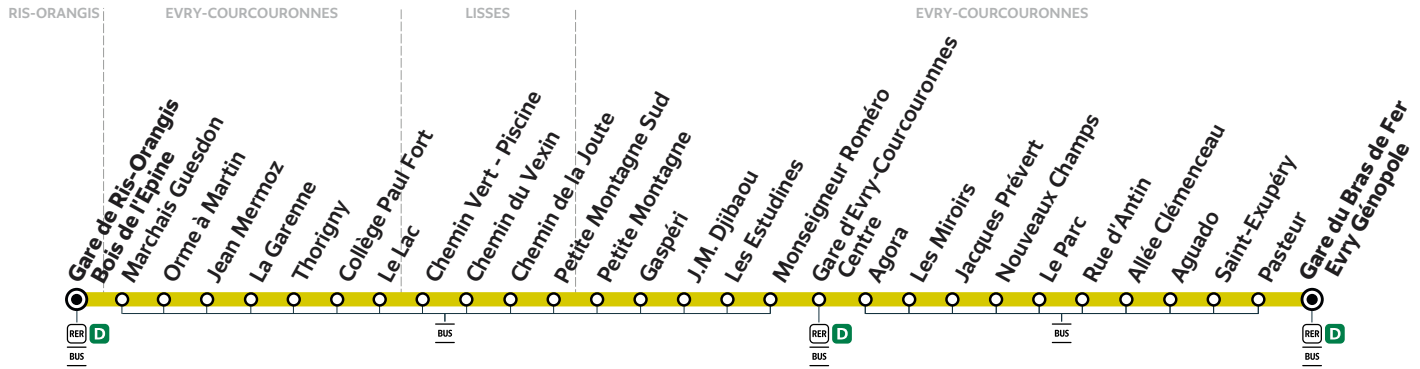

**Samedi**

EVRY-COURCOURONNES	Gare du Bras de Fer Evry Génopole	18:41	19:06	19:26	19:48	20:09	20:26	20:46	21:08	21:25		
	Gare d'Evry-Courcouronnes Centre	18:56	19:21	19:41	20:01	20:22	20:39	20:59	21:21	21:38		
	Thorigny	19:08	19:33	19:51	20:11	20:32	20:49	21:09	21:31	21:48		
RIS-ORANGIS	Gare de Ris-Orangis Bois de l'Épine	19:15	19:40	19:58	20:17	20:38	20:55	21:15	21:37	21:54		

## Gare du Bras de Fer EVRY Génopole → Gare de RIS-ORANGIS Bois de l'Épine

ZONE 5