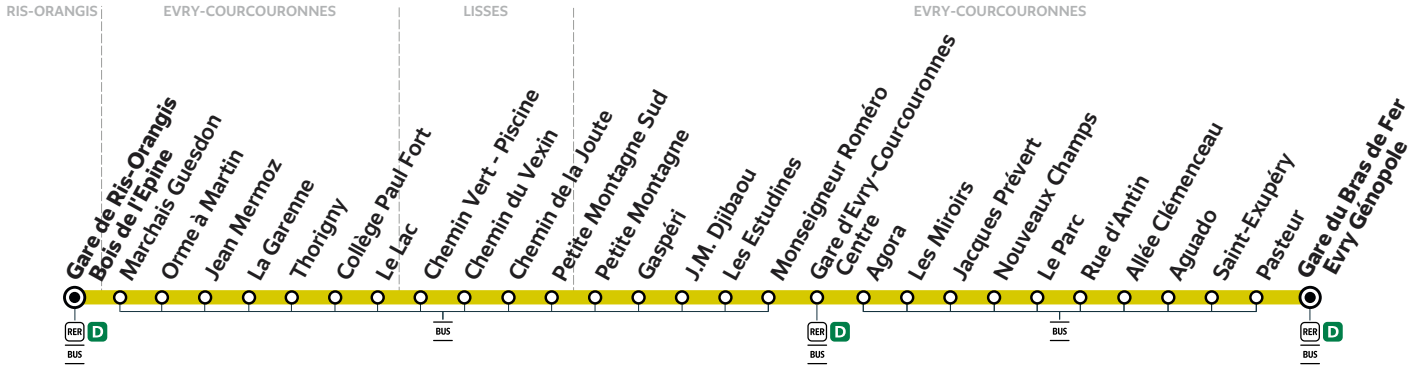

404

Gare de RIS-ORANGIS Bois de l'Épine → Gare du Bras de Fer EVRY Génopole

ZONE 5

Horaires valables à compter du 23 août 2021

Du lundi au vendredi

RIS-ORANGIS	Gare de Ris-Orangis Bois de l'Épine	5:33	5:46	5:55	6:19	6:34	6:47	6:57	7:08	7:22		7:33	7:40
EVRY-COURCOURONNES	Thorigny	5:40	5:53	6:02	6:26	6:42	6:55	7:05	7:16	7:30		7:42	7:49
	Gare d'Evry-Courcouronnes Centre	5:50	6:03	6:12	6:36	6:52	7:08	7:18	7:29	7:43	7:50	7:55	8:02
	Gare du Bras de Fer Evry Génopole	6:02	6:15	6:24	6:48	7:04	7:22	7:32	7:43	7:57	8:04	8:09	8:16

Du lundi au vendredi

RIS-ORANGIS	Gare de Ris-Orangis Bois de l'Épine	7:50	7:55	8:00	8:21	8:32	8:40	8:50	9:02	9:19	9:36	9:51	10:13
EVRY-COURCOURONNES	Thorigny	7:59	8:04	8:09	8:30	8:41	8:49	8:59	9:11	9:28	9:44	9:59	10:21
	Gare d'Evry-Courcouronnes Centre	8:12	8:17	8:22	8:43	8:53	9:01	9:11	9:23	9:40	9:56	10:11	10:33
	Gare du Bras de Fer Evry Génopole	8:27	8:32	8:37	8:57	9:06	9:14	9:24	9:36	9:53	10:09	10:24	10:46

Du lundi au vendredi

RIS-ORANGIS	Gare de Ris-Orangis Bois de l'Épine	10:27	10:44	11:01	11:18	11:35	11:52	12:09	12:30	12:43	13:00	13:17	13:34
EVRY-COURCOURONNES	Thorigny	10:35	10:52	11:09	11:26	11:43	12:00	12:17	12:38	12:51	13:08	13:25	13:42
	Gare d'Evry-Courcouronnes Centre	10:47	11:04	11:21	11:38	11:55	12:12	12:29	12:50	13:03	13:20	13:37	13:54
	Gare du Bras de Fer Evry Génopole	11:00	11:17	11:36	11:53	12:10	12:27	12:44	13:05	13:18	13:35	13:51	14:07

404

Gare de RIS-ORANGIS Bois de l'Épine → Gare du Bras de Fer EVRY Génopole

ZONE 5

Horaires valables à compter du 23 août 2021

Du lundi au vendredi

RIS-ORANGIS	Gare de Ris-Orangis Bois de l'Épine	16:37	16:49	16:58	17:08	17:18	17:31	17:42	17:52	18:04	18:17	18:26	18:36
EVRY-COURCOURONNES	Thorigny	16:46	16:58	17:07	17:17	17:27	17:40	17:51	18:01	18:13	18:26	18:35	18:45
	Gare d'Evry-Courcouronnes Centre	16:59	17:11	17:20	17:30	17:40	17:53	18:04	18:14	18:26	18:40	18:49	18:59
	Gare du Bras de Fer Evry Génopole	17:14	17:26	17:35	17:45	17:55	18:08	18:19	18:29	18:41	18:55	19:04	19:14