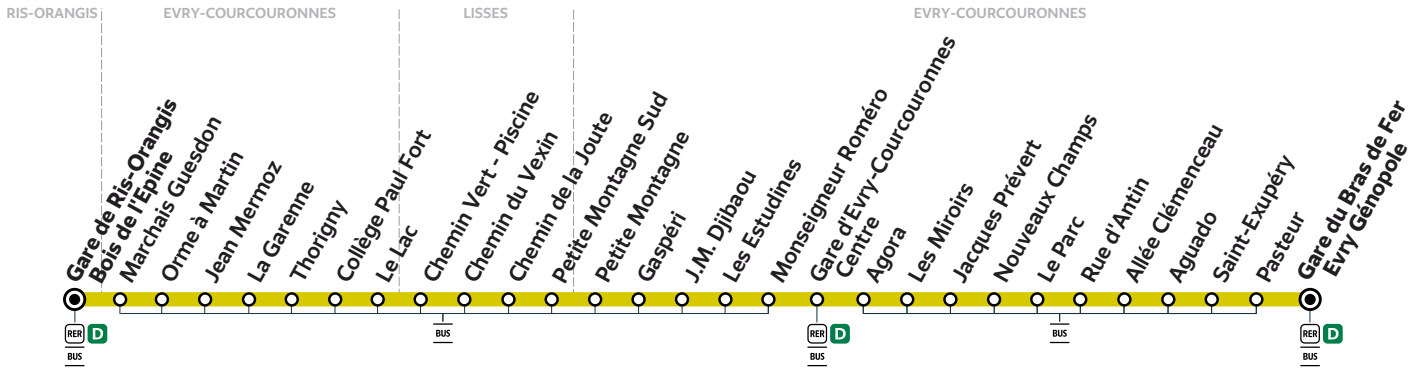

Du lundi au vendredi

RIS-ORANGIS	Gare de Ris-Orangis Bois de l'Épine	10:27	10:44	11:01	11:18	11:35	11:52	12:09	12:30	12:43	13:00	13:17	13:34
EVRY-COURCOURONNES	Thorigny	10:35	10:52	11:09	11:26	11:43	12:00	12:17	12:38	12:51	13:08	13:25	13:42
	Gare d'Evry-Courcouronnes Centre	10:47	11:04	11:21	11:38	11:55	12:12	12:29	12:50	13:03	13:20	13:37	13:54
	Gare du Bras de Fer Evry Génopole	11:00	11:17	11:36	11:53	12:10	12:27	12:44	13:05	13:18	13:35	13:51	14:07

Du lundi au vendredi

RIS-ORANGIS	Gare de Ris-Orangis Bois de l'Épine	13:51	14:07	14:28	14:45	14:59	15:10	15:20	15:42	15:50	16:00	16:17	16:27
EVRY-COURCOURONNES	Thorigny	13:59	14:15	14:36	14:53	15:07	15:18	15:28	15:51	15:59	16:09	16:26	16:36
	Gare d'Evry-Courcouronnes Centre	14:11	14:27	14:48	15:05	15:19	15:30	15:40	16:04	16:12	16:22	16:39	16:49
	Gare du Bras de Fer Evry Génopole	14:24	14:40	15:01	15:18	15:32	15:43	15:53	16:19	16:27	16:37	16:54	17:04

404

Gare de RIS-ORANGIS Bois de l'Épine → Gare du Bras de Fer EVRY Génopole

ZONE 5

Horaires valables à compter du 23 août 2021

Du lundi au vendredi

RIS-ORANGIS	Gare de Ris-Orangis Bois de l'Épine	16:37	16:49	16:58	17:08	17:18	17:31	17:42	17:52	18:04	18:17	18:26	18:36
EVRY-COURCOURONNES	Thorigny	16:46	16:58	17:07	17:17	17:27	17:40	17:51	18:01	18:13	18:26	18:35	18:45
	Gare d'Evry-Courcouronnes Centre	16:59	17:11	17:20	17:30	17:40	17:53	18:04	18:14	18:26	18:40	18:49	18:59
	Gare du Bras de Fer Evry Génopole	17:14	17:26	17:35	17:45	17:55	18:08	18:19	18:29	18:41	18:55	19:04	19:14

Du lundi au vendredi

RIS-ORANGIS	Gare de Ris-Orangis Bois de l'Épine	18:48	19:04	19:15	19:26	19:36	19:47	20:03	20:17	20:47	21:17	21:48	22:36
EVRY-COURCOURONNES	Thorigny	18:57	19:13	19:24	19:34	19:44	19:55	20:10	20:24	20:54	21:24	21:55	22:42
	Gare d'Evry-Courcouronnes Centre	19:11	19:27	19:38	19:48	19:58	20:07	20:22	20:36	21:06	21:36	22:07	22:54
	Gare du Bras de Fer Evry Génopole	19:26	19:42	19:53	20:03	20:11	20:19	20:34	20:48	21:18	21:48	22:19	23:06