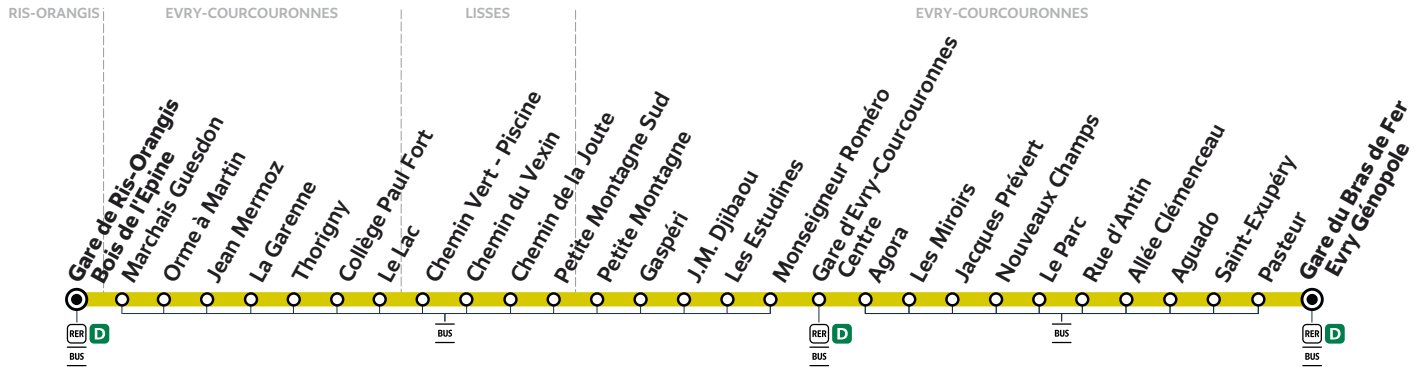

Bon à savoir

Nos conducteurs s'efforcent en permanence de respecter ces horaires. Les conditions de circulation peuvent toutefois causer occasionnellement des retards.

404

Gare de RIS-ORANGIS Bois de l'Épine → Gare du Bras de Fer EVRY Génopole

Samedi

RIS-ORANGIS	Gare de Ris-Orangis Bois de l'Épine	19:03	19:23	19:45	20:04	20:25	20:44	21:05	21:30	22:00		
EVRY-COURCOURONNES	Thorigny	19:12	19:32	19:54	20:12	20:33	20:51	21:11	21:36	22:06		
	Gare d'Evry-Courcouronnes Centre	19:24	19:44	20:06	20:24	20:45	21:03	21:23	21:48	22:18		
	Gare du Bras de Fer Evry Génopole	19:38	19:57	20:18	20:36	20:57	21:15	21:35	22:00	22:30		

i Bon à savoir

Nos conducteurs s'efforcent en permanence de respecter ces horaires. Les conditions de circulation peuvent toutefois causer occasionnellement des retards.

404

Gare de RIS-ORANGIS Bois de l'Épine → Gare du Bras de Fer EVRY Génopole

ZONE 5

Horaires valables à compter du 23 août 2021

Dimanche et jours fériés

RIS-ORANGIS	Gare de Ris-Orangis Bois de l'Épine	6:55	7:43	8:17	8:52	9:32	10:07	10:52	11:19	12:01	12:35	13:19
EVRY-COURCOURONNES	Thorigny	7:01	7:49	8:23	8:58	9:39	10:14	10:59	11:26	12:08	12:42	13:26
	Gare d'Evry-Courcouronnes Centre	7:11	7:59	8:33	9:08	9:49	10:24	11:09	11:36	12:18	12:52	13:36
	Gare du Bras de Fer Evry Génopole	7:23	8:11	8:45	9:20	10:01	10:36	11:21	11:48	12:30	13:04	13:48