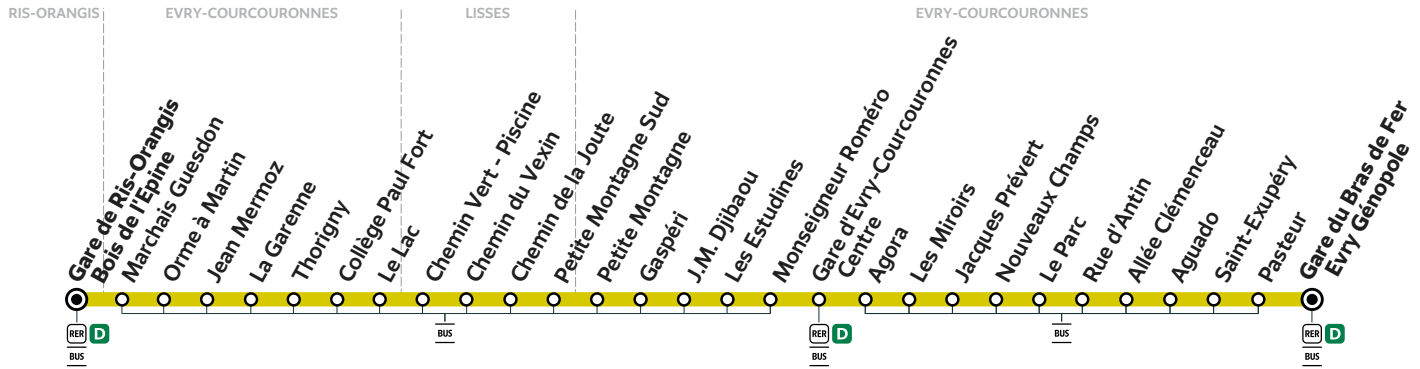

404

Gare de RIS-ORANGIS Bois de l'Épine → Gare du Bras de Fer EVRY Génopole

ZONE 5

Horaires valables à compter du 23 août 2021

Du lundi au vendredi

RIS-ORANGIS	Gare de Ris-Orangis Bois de l'Épine	16:37	16:49	16:58	17:08	17:18	17:31	17:42	17:52	18:04	18:17	18:26	18:36
EVRY-COURCOURONNES	Thorigny	16:46	16:58	17:07	17:17	17:27	17:40	17:51	18:01	18:13	18:26	18:35	18:45
	Gare d'Evry-Courcouronnes Centre	16:59	17:11	17:20	17:30	17:40	17:53	18:04	18:14	18:26	18:40	18:49	18:59
	Gare du Bras de Fer Evry Génopole	17:14	17:26	17:35	17:45	17:55	18:08	18:19	18:29	18:41	18:55	19:04	19:14

Du lundi au vendredi

RIS-ORANGIS	Gare de Ris-Orangis Bois de l'Épine	18:48	19:04	19:15	19:26	19:36	19:47	20:03	20:17	20:47	21:17	21:48	22:36
EVRY-COURCOURONNES	Thorigny	18:57	19:13	19:24	19:34	19:44	19:55	20:10	20:24	20:54	21:24	21:55	22:42
	Gare d'Evry-Courcouronnes Centre	19:11	19:27	19:38	19:48	19:58	20:07	20:22	20:36	21:06	21:36	22:07	22:54
	Gare du Bras de Fer Evry Génopole	19:26	19:42	19:53	20:03	20:11	20:19	20:34	20:48	21:18	21:48	22:19	23:06

Bon à savoir

Nos conducteurs s'efforcent en permanence de respecter ces horaires. Les conditions de circulation peuvent toutefois causer occasionnellement des retards.

404

Gare de RIS-ORANGIS Bois de l'Épine → Gare du Bras de Fer EVRY Génopole

ZONE 5

Horaires valables à compter du 23 août 2021

Samedi

RIS-ORANGIS	Gare de Ris-Orangis Bois de l'Épine	6:49	7:16	7:46	8:16	8:45	9:16	9:46	10:06	10:26	10:46	11:06
EVRY-COURCOURONNES	Thorigny	6:55	7:23	7:53	8:23	8:52	9:23	9:53	10:13	10:33	10:53	11:13
	Gare d'Evry-Courcouronnes Centre	7:05	7:35	8:05	8:35	9:04	9:35	10:05	10:25	10:45	11:05	11:25
	Gare du Bras de Fer Evry Génopole	7:17	7:48	8:18	8:48	9:17	9:48	10:18	10:38	10:58	11:18	11:38