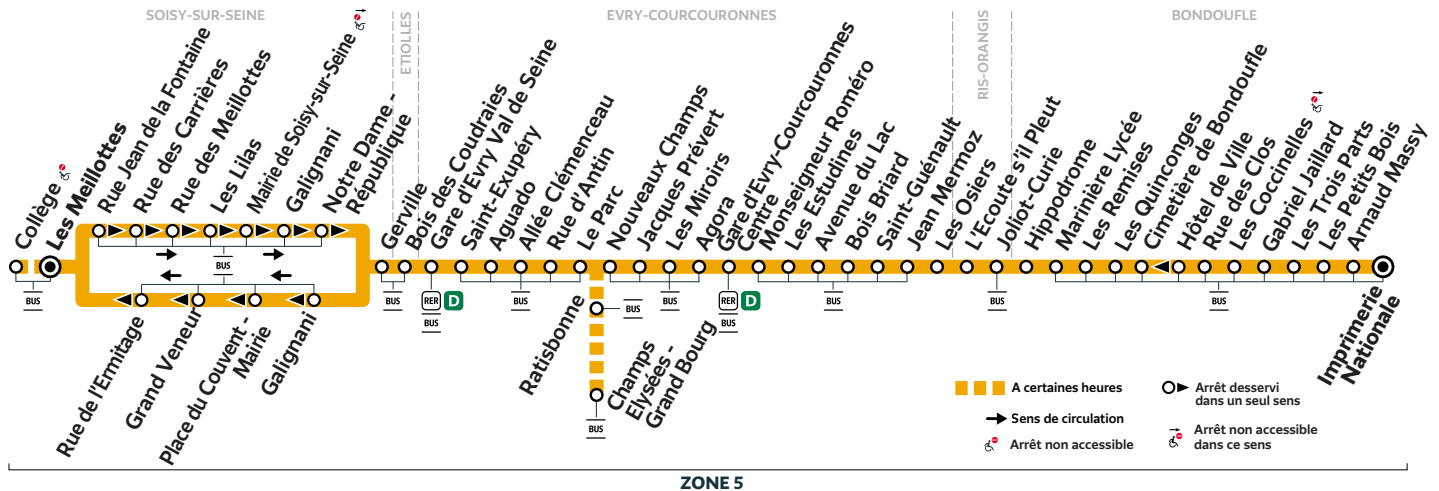

Du lundi au vendredi

BONDOUFLE	Imprimerie Nationale	18:33	18:48	19:04	19:24	19:37	19:53	20:09	20:24	20:53	21:27	21:57	22:27		
	Marinière Lycée	18:47	19:02	19:17	19:37	19:50	20:06	20:21	20:36	21:05	21:38	22:08	22:38		
EVRY-COURCOURONNES	Gare d'Evry Courcouronnes Centre	19:01	19:16	19:31	19:51	20:04	20:19	20:34	20:49	21:18	21:50	22:20	22:50		
	Gare d'Evry Val de Seine	19:15	19:30	19:45	20:04	20:16	20:31	20:46	21:01	21:30	22:00	22:30	23:00		
SOISY-SUR-SEINE	Les Meillottes	19:25	19:40	19:55	20:12	20:24	20:39	20:54	21:09	21:38	22:08	22:38	23:08		
	Collège														

Horaires assurés uniquement en période scolaire.
L'arrêt "Collège" à Soisy-sur-Seine est desservi uniquement en période scolaire.

- (1) L'arrêt "Les Meillottes" ne peut être desservi.
- (2) Départ de l'arrêt "Ratisbonne" à 12h30, circule uniquement le mercredi.
- (3) Départ de l'arrêt "Ratisbonne" à 17h03, ne circule pas le mercredi.
- (4) Le mercredi, l'arrêt "Les Meillottes" ne peut être desservi.
- (5) Ne dessert pas l'arrêt "Les Meillottes" sauf le mercredi.

403

BONDOUFLE Imprimerie Nationale → SOISY-SUR-SEINE Les Meillottes

ZONE 5

Horaires valables à compter du 23 août 2021

Samedi

BONDOUFLE	Imprimerie Nationale	6:27	6:56	7:26	7:55	8:25	8:55	9:25	9:55	10:25	10:55	11:25
	Marinière Lycée	6:39	7:09	7:39	8:08	8:38	9:08	9:38	10:08	10:38	11:08	11:38
EVRY-COURCOURONNES	Gare d'Evry Courcouronnes Centre	6:51	7:21	7:51	8:21	8:51	9:21	9:51	10:21	10:51	11:21	11:51
	Gare d'Evry Val de Seine	7:01	7:31	8:02	8:32	9:02	9:32	10:03	10:33	11:03	11:33	12:03
SOISY-SUR-SEINE	Les Meillottes	7:10	7:40	8:11	8:41	9:11	9:41	10:12	10:42	11:12	11:42	12:12