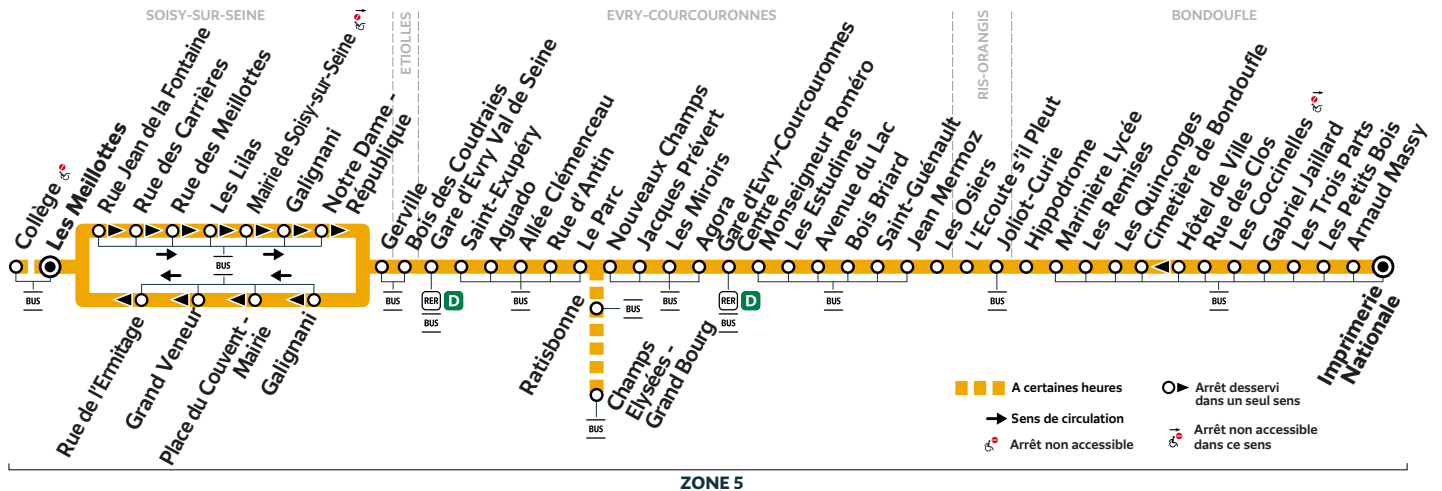

403

BONDOUFLE Imprimerie Nationale → SOISY-SUR-SEINE Les Meillottes

ZONE 5

Horaires valables à compter du 23 août 2021

Du lundi au vendredi

BONDOUFLE	Imprimerie Nationale	5:15	5:41	5:55	6:09	6:24	6:35	6:43	6:59 ⁽¹⁾	7:10	7:24	7:39	7:57	8:14 ⁽¹⁾	8:32
	Marinière Lycée	5:27	5:53	6:08	6:22	6:37	6:48	6:56	7:13	7:24	7:39	7:54	8:13	8:30	8:47
EVRY-COURCOURONNES	Gare d'Evry Courcouronnes Centre	5:39	6:05	6:20	6:34	6:50	7:01	7:11	7:29	7:40	7:55	8:10	8:29	8:46	9:03
	Gare d'Evry Val de Seine	5:49	6:15	6:30	6:46	7:02	7:13	7:23	7:42	7:53	8:09	8:24	8:42	8:59	9:15
SOISY-SUR-SEINE	Les Meillottes	5:57	6:23	6:38	6:54	7:11	7:22	7:32		8:03	8:19	8:34	8:52		9:25
	Collège								7:55					9:12	

Du lundi au vendredi

BONDOUFLE	Imprimerie Nationale	8:50	9:09	9:36	10:06	10:36	11:06	11:36		12:06 ⁽²⁾	12:36 ⁽⁴⁾	13:06	13:35	14:06 ⁽⁵⁾	14:35
	Marinière Lycée	9:05	9:23	9:50	10:20	10:50	11:20	11:50		12:20	12:50	13:20	13:49	14:20	14:49
EVRY-COURCOURONNES	Gare d'Evry Courcouronnes Centre	9:20	9:37	10:04	10:34	11:04	11:34	12:04		12:34	13:04	13:34	14:03	14:34	15:03
	Gare d'Evry Val de Seine	9:32	9:49	10:16	10:46	11:17	11:47	12:17	12:41	12:47	13:17	13:47	14:17	14:48	15:17
SOISY-SUR-SEINE	Les Meillottes	9:41	9:58	10:25	10:55	11:26	11:56	12:26	12:50	12:56	13:26	13:56	14:26	14:57	15:27
	Collège														

Du lundi au vendredi

BONDOUFLE	Imprimerie Nationale	14:57	15:27	15:46	16:01	16:16	16:31		16:46 ⁽⁵⁾	17:01 ⁽³⁾	17:23 ⁽⁵⁾	17:32	17:47	18:02	18:18
	Marinière Lycée	15:11	15:41	16:00	16:15	16:30	16:45		17:00	17:15	17:37	17:46	18:01	18:16	18:32
EVRY-COURCOURONNES	Gare d'Evry Courcouronnes Centre	15:25	15:56	16:15	16:30	16:45	17:00		17:15	17:30	17:52	18:01	18:16	18:31	18:46
	Gare d'Evry Val de Seine	15:39	16:10	16:29	16:44	16:59	17:15	17:16	17:30	17:45	18:07	18:15	18:30	18:45	19:00
SOISY-SUR-SEINE	Les Meillottes	15:49	16:20	16:39	16:54	17:09	17:25	17:26	17:40	17:55	18:17	18:25	18:40	18:55	19:10
	Collège														