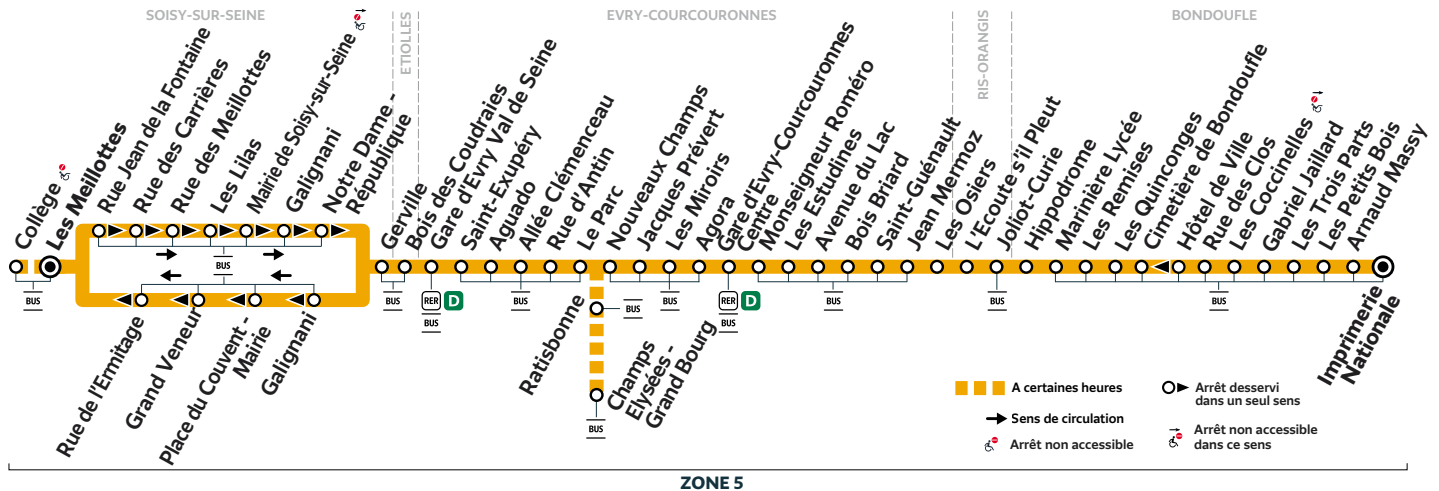

Du lundi au vendredi

SOISY-SUR-SEINE																						
	Collège																					
	Les Meillottes	18:45	19:00	19:15	19:30	19:45	20:00	20:19	20:30	21:00	21:30	22:05										
EVRY-COURCOURONNES																						
	Gare d'Evry Val de Seine	18:56	19:11	19:26	19:41	19:56	20:11	20:30	20:40	21:10	21:40	22:15										
	Gare d'Evry-Courcouronnes Centre	19:09	19:24	19:39	19:54	20:09	20:24	20:43	20:53	21:22	21:52	22:27										
BONDOUFLE																						
	Marinière Lycée	19:22	19:37	19:52	20:07	20:22	20:37	20:56	21:06	21:35	22:05	22:40										
	Imprimerie Nationale	19:33	19:47	20:02	20:17	20:32	20:47	21:06	21:16	21:44	22:14	22:49										

Horaires assurés uniquement en période scolaire. L'arrêt "Collège" à Soisy-sur-Seine est desservi uniquement en période scolaire.

- (1) Dessert l'arrêt "Ratisbonne" à 8h00.
- (2) Dessert l'arrêt "Collège" à Soisy-sur-Seine uniquement le mercredi en période scolaire.
- (3) Ne dessert pas l'arrêt "Collège" à Soisy-sur-Seine le mercredi.

403

SOISY-SUR-SEINE Les Meillottes → BONDOUFLE Imprimerie Nationale

ZONE 5

Horaires valables à compter du 23 août 2021

Samedi

SOISY-SUR-SEINE	Les Meillottes	6:29	6:59	7:29	7:58	8:28	8:58	9:28	9:58	10:28	10:58	11:28
EVRY-COURCOURONNES	Gare d'Evry Val de Seine	6:39	7:09	7:39	8:09	8:39	9:09	9:39	10:09	10:39	11:09	11:39
	Gare d'Evry Courcouronnes Centre	6:51	7:21	7:51	8:21	8:52	9:22	9:52	10:22	10:52	11:22	11:52
BONDOUFLE	Marinière Lycée	7:03	7:33	8:03	8:33	9:04	9:34	10:04	10:34	11:04	11:34	12:04
	Imprimerie Nationale	7:12	7:42	8:12	8:42	9:13	9:43	10:13	10:44	11:14	11:44	12:14