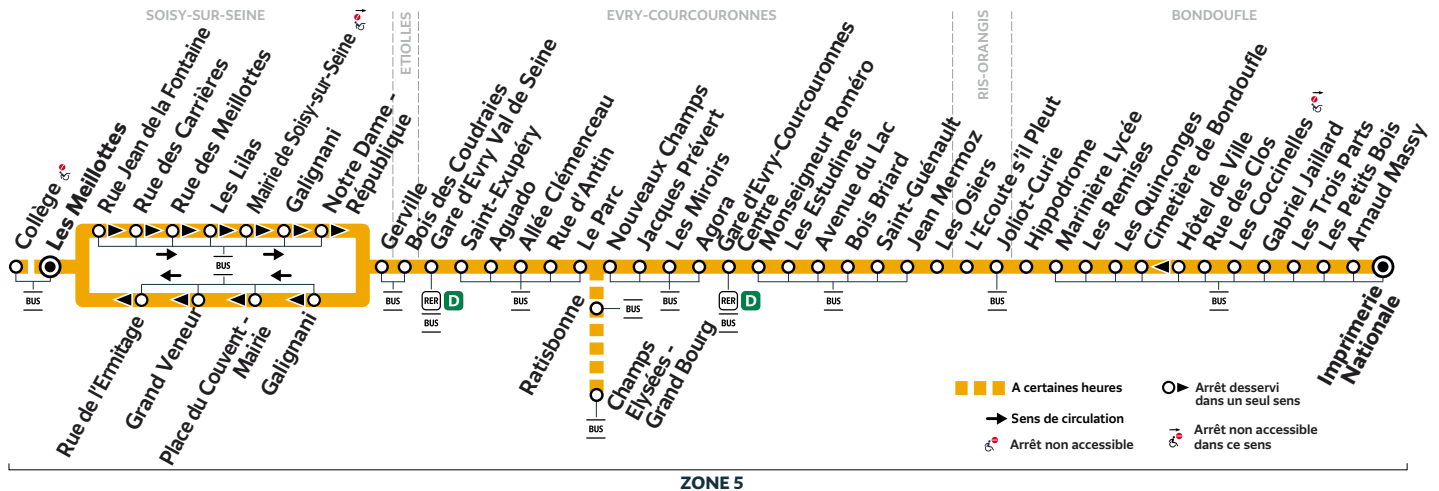

403

SOISY-SUR-SEINE Les Meillottes → BONDOUFLE Imprimerie Nationale

ZONE 5

Horaires valables à compter du 23 août 2021

Du lundi au vendredi

SOISY-SUR-SEINE														(1)								
	Collège																					
	Les Meillottes	5:01	5:30	5:52	6:07	6:29	6:44	7:01	7:16	7:27	7:39	7:51	7:58	8:01	8:16	8:31						
EVRY-COURCOURONNES																						
	Gare d'Evry Val de Seine	5:11	5:40	6:02	6:17	6:40	6:55	7:13	7:28	7:39	7:51	7:58	8:13	8:28	8:42							
	Gare d'Evry-Courcouronnes Centre	5:23	5:52	6:14	6:29	6:53	7:08	7:26	7:43	7:54	8:14	8:14	8:29	8:44	8:58							
BONDOUFLE																						
	Marinière Lycée	5:36	6:05	6:28	6:43	7:08	7:23	7:41	7:58	8:09		8:30	8:45	9:00	9:12							
	Imprimerie Nationale	5:45	6:14	6:38	6:53	7:19	7:34	7:52	8:09	8:20		8:41	8:56	9:11	9:23							

Du lundi au vendredi

SOISY-SUR-SEINE														(2)								
	Collège																					
	Les Meillottes	8:46	9:01	9:31	10:01	10:41	11:01	11:38	12:06	12:31	13:01	13:31	14:01	14:31	14:59							
EVRY-COURCOURONNES																						
	Gare d'Evry Val de Seine	8:57	9:12	9:42	10:12	10:52	11:12	11:49	12:17	12:42	13:12	13:42	14:12	14:42	15:10							
	Gare d'Evry-Courcouronnes Centre	9:11	9:26	9:56	10:26	11:06	11:26	12:04	12:32	12:57	13:27	13:57	14:27	14:57	15:25							
BONDOUFLE																						
	Marinière Lycée	9:25	9:40	10:10	10:40	11:20	11:40	12:18	12:46	13:11	13:41	14:11	14:41	15:11	15:39							
	Imprimerie Nationale	9:35	9:50	10:20	10:50	11:30	11:52	12:30	12:58	13:22	13:52	14:22	14:52	15:22	15:50							