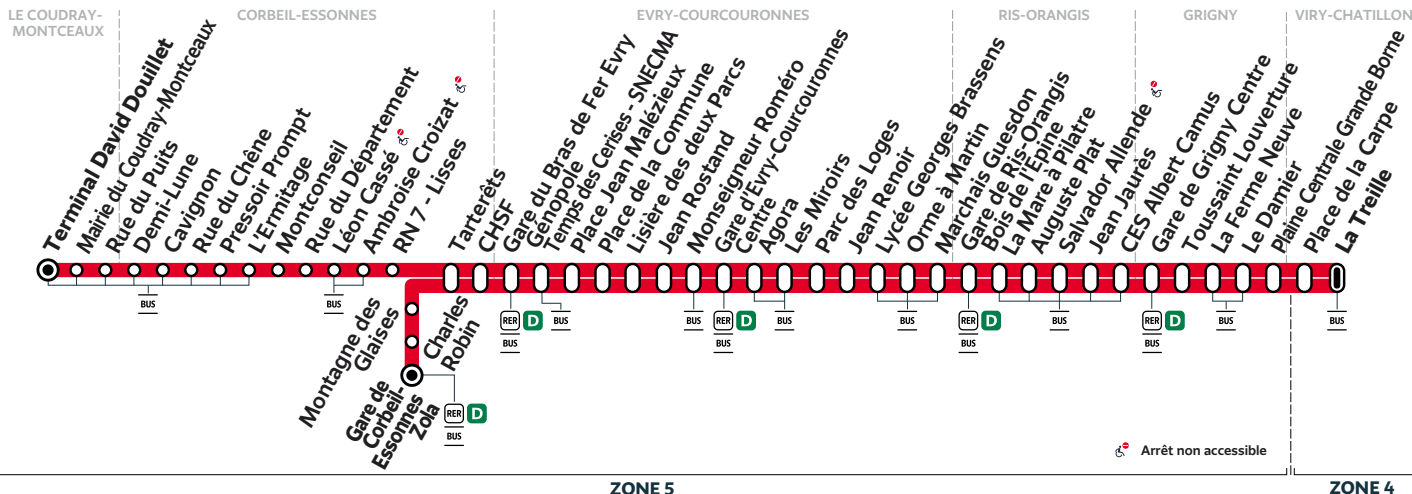

402

LE COUDRAY-MONTCEAUX Terminal David Douillet → VIRY-CHATILLON La Treille

Horaires valables à compter du 23 août 2021

Samedi

LE COUDRAY-MONTCEAUX	Terminal David Douillet	19:11	19:27	19:58	20:15	20:30	21:01	21:33	22:04	
CORBEIL-ESSONNES	Gare de Corbeil-Essonnes Zola		20:00							
	Tarterêts	19:33	19:49	20:04	20:19	20:35	20:50	21:19	21:50	22:21
EVRY-COURCOURONNES	Gare du Bras de Fer Evry Génopole	19:39	19:55	20:10	20:25	20:41	20:56	21:25	21:56	22:26
	Gare d'Evry-Courcouronnes Centre	19:50	20:05	20:20	20:35	20:51	21:06	21:35	22:05	22:35
RIS-ORANGIS	Gare de Ris-Orangis Bois de l'Épine	20:03	20:18	20:33	20:47	21:03	21:17	21:46	22:15	22:45
GRIGNY	Gare de Grigny Centre	20:15	20:30	20:44	20:58	21:13	21:27	21:56	22:25	22:55
	Le Damier	20:20	20:35	20:49	21:03	21:18	21:32	22:01	22:30	23:00
VIRY-CHATILLON	La Treille	20:25	20:40	20:54	21:08	21:23	21:37	22:06	22:34	23:04

Bon à savoir

Nos conducteurs s'efforcent en permanence de respecter ces horaires. Les conditions de circulation peuvent toutefois causer occasionnellement des retards.

Agence Bus
Centre Essonne
www.bus-tice.com

iledefrance-mobilites.fr
Application disponible sur :

TICE pour

Île de France
mobilités

0 810 401 402 Service 0,06 € / min + prix appel