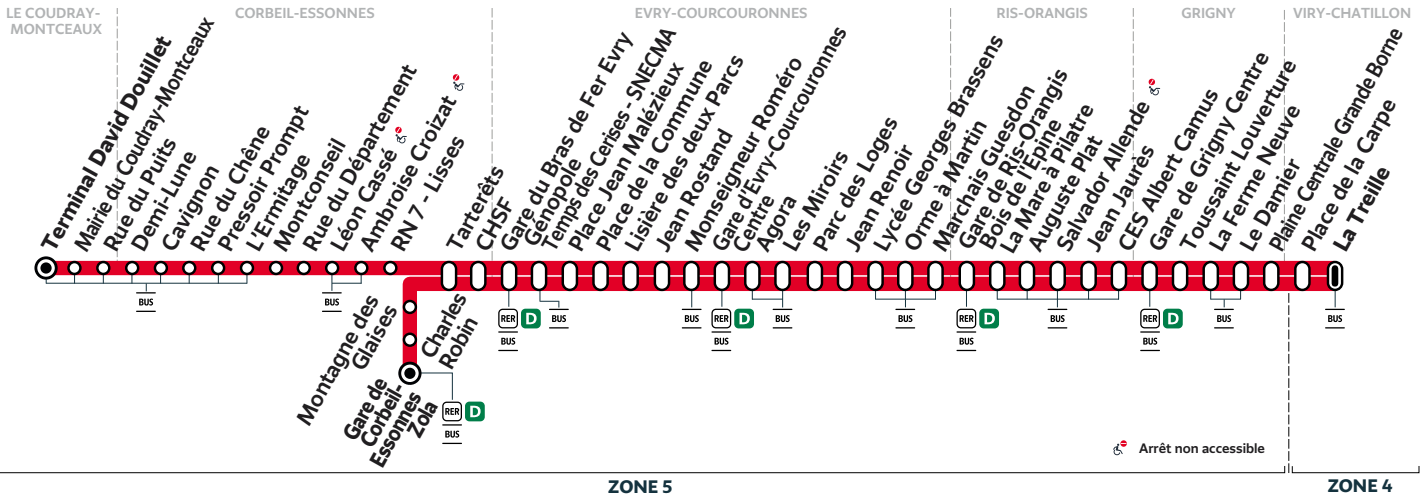

402

LE COUDRAY-MONTCEAUX Terminal David Douillet → VIRY-CHATILLON La Treille

Horaires valables à compter du 23 août 2021

		Samedi										
LE COUDRAY-MONTCEAUX	Terminal David Douillet	13:01	13:23	13:45	14:06	14:28	14:50					
CORBEIL-ESSONNES	Gare de Corbeil-Essonnes Zola	13:29	13:51	14:13	14:35	14:58						
	Tarterêts	13:23	13:34	13:45	13:56	14:07	14:18	14:29	14:40	14:51	15:03	15:13
EVRY-COURCOURONNES	Gare du Bras de Fer Evry Génopole	13:29	13:40	13:51	14:02	14:13	14:24	14:35	14:46	14:57	15:09	15:19
	Gare d'Evry-Courcouronnes Centre	13:40	13:51	14:02	14:13	14:24	14:35	14:46	14:57	15:08	15:20	15:30
RIS-ORANGIS	Gare de Ris-Orangis Bois de l'Épine	13:52	14:03	14:14	14:25	14:36	14:47	14:58	15:09	15:20	15:32	15:43
GRIGNY	Gare de Grigny Centre	14:05	14:16	14:27	14:38	14:49	15:00	15:11	15:22	15:33	15:45	15:56
	Le Damier	14:10	14:21	14:32	14:43	14:54	15:05	15:16	15:27	15:38	15:50	16:01
VIRY-CHATILLON	La Treille	14:15	14:26	14:37	14:48	14:59	15:10	15:21	15:32	15:43	15:55	16:06

		Samedi										
LE COUDRAY-MONTCEAUX	Terminal David Douillet	15:12	15:34	15:57	16:19	16:41						
CORBEIL-ESSONNES	Gare de Corbeil-Essonnes Zola	15:20	15:42	16:04	16:26	16:48	17:10					
	Tarterêts	15:25	15:35	15:47	15:57	16:09	16:19	16:31	16:41	16:53	17:03	17:15
EVRY-COURCOURONNES	Gare du Bras de Fer Evry Génopole	15:31	15:41	15:53	16:03	16:15	16:25	16:37	16:47	16:59	17:09	17:21
	Gare d'Evry-Courcouronnes Centre	15:42	15:52	16:04	16:14	16:26	16:36	16:48	16:58	17:10	17:20	17:32
RIS-ORANGIS	Gare de Ris-Orangis Bois de l'Épine	15:55	16:05	16:17	16:27	16:39	16:49	17:01	17:11	17:23	17:33	17:45
GRIGNY	Gare de Grigny Centre	16:08	16:18	16:30	16:40	16:52	17:02	17:15	17:25	17:37	17:46	17:58
	Le Damier	16:13	16:23	16:35	16:45	16:57	17:07	17:20	17:30	17:42	17:51	18:03
VIRY-CHATILLON	La Treille	16:18	16:28	16:40	16:50	17:02	17:12	17:25	17:35	17:47	17:56	18:08

		Samedi										
LE COUDRAY-MONTCEAUX	Terminal David Douillet	17:03	17:25	17:46	18:08	18:30	18:56					
CORBEIL-ESSONNES	Gare de Corbeil-Essonnes Zola	17:31	17:54	18:15	18:37	19:00						
	Tarterêts	17:25	17:36	17:47	17:59	18:09	18:20	18:31	18:42	18:53	19:04	19:18
EVRY-COURCOURONNES	Gare du Bras de Fer Evry Génopole	17:31	17:42	17:53	18:05	18:15	18:26	18:37	18:48	18:59	19:10	19:24
	Gare d'Evry-Courcouronnes Centre	17:42	17:53	18:04	18:16	18:26	18:37	18:48	18:59	19:10	19:21	19:35
RIS-ORANGIS	Gare de Ris-Orangis Bois de l'Épine	17:55	18:06	18:17	18:29	18:40	18:51	19:02	19:12	19:23	19:34	19:48
GRIGNY	Gare de Grigny Centre	18:08	18:19	18:30	18:41	18:52	19:03	19:14	19:24	19:35	19:46	20:00
	Le Damier	18:13	18:24	18:35	18:46	18:57	19:08	19:19	19:29	19:40	19:51	20:05
VIRY-CHATILLON	La Treille	18:18	18:29	18:40	18:51	19:02	19:13	19:24	19:34	19:45	19:56	20:10

Bon à savoir

Nos conducteurs s'efforcent en permanence de respecter ces horaires. Les conditions de circulation peuvent toutefois causer occasionnellement des retards.