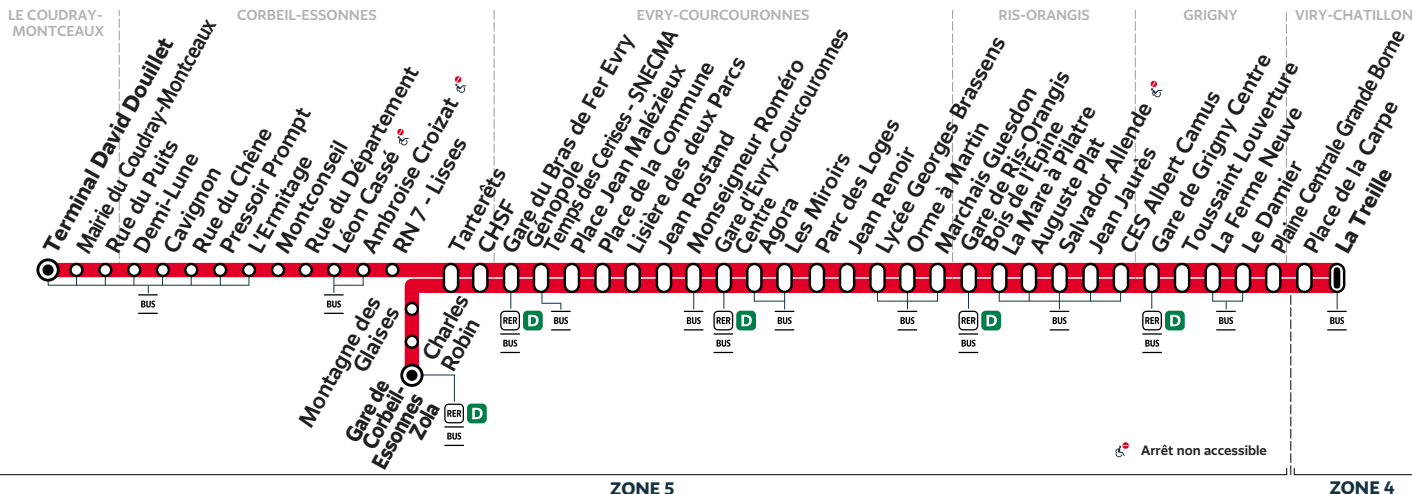

## LE COUDRAY-MONTCEAUX Terminal David Douillet → VIRY-CHATILLON La Treille

### **i** Bon à savoir

Nos conducteurs s'efforcent en permanence de respecter ces horaires. Les conditions de circulation peuvent toutefois causer occasionnellement des retards.

(1) En raison du marché de La Treille le jeudi, le terminus se fera à l'arrêt «La Treille» situé sur la RD 445.