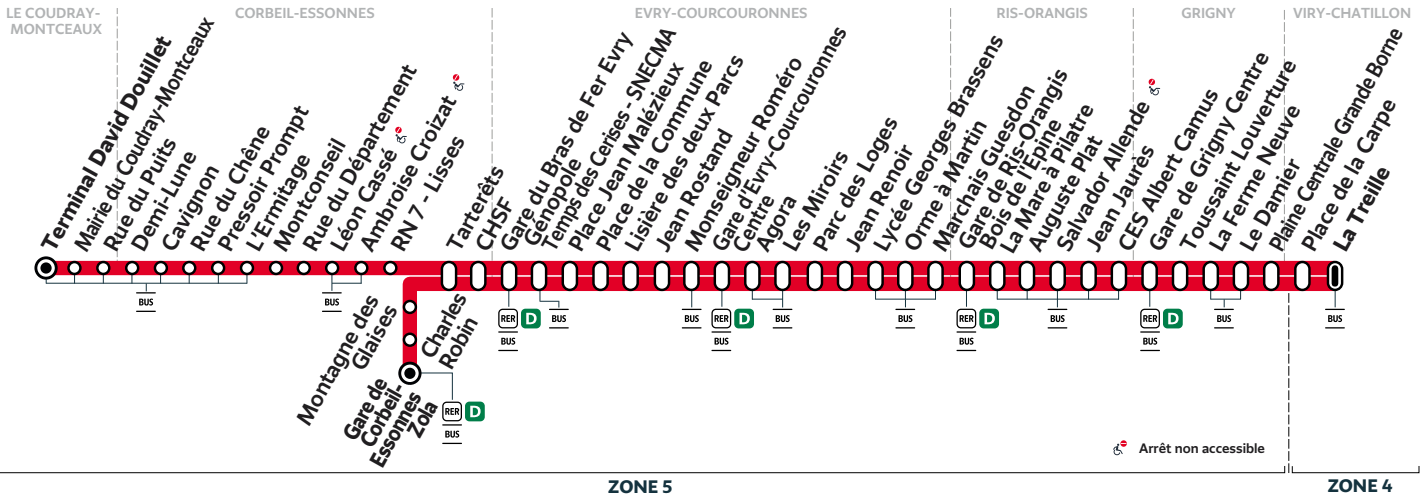

402

LE COUDRAY-MONTCEAUX Terminal David Douillet → VIRY-CHATILLON La Treille

Horaires valables à compter du 23 août 2021

Du lundi au vendredi

LE COUDRAY-MONTCEAUX	Terminal David Douillet	17:46	18:01	18:18	18:37	18:49	19:10						
CORBEIL-ESSONNES	Gare de Corbeil-Essonnes Zola	18:11	18:24	18:33	18:47	19:16	19:36						
	Tarterêts	18:09	18:15	18:24	18:28	18:37	18:41	18:51	18:59	19:10	19:20	19:30	19:40
EVRY-COURCOURONNES	Gare du Bras de Fer Evry Génopole	18:16	18:22	18:31	18:35	18:44	18:48	18:58	19:06	19:17	19:27	19:36	19:46
	Gare d'Evry-Courcouronnes Centre	18:28	18:34	18:43	18:47	18:56	19:00	19:09	19:17	19:28	19:37	19:46	19:56
RIS-ORANGIS	Gare de Ris-Orangis Bois de l'Épine	18:41	18:47	18:56	19:00	19:08	19:12	19:21	19:29	19:40	19:49	19:58	20:07
GRIGNY	Gare de Grigny Centre	18:53	18:59	19:08	19:12	19:20	19:24	19:33	19:40	19:51	20:00	20:08	20:17
	Le Damier	18:58	19:04	19:13	19:17	19:25	19:29	19:38	19:45	19:56	20:04	20:12	20:21
VIRY-CHATILLON	La Treille	19:03	19:09	19:18	19:22	19:30	19:34	19:43	19:50	20:01	20:08	20:16	20:25

Du lundi au vendredi

LE COUDRAY-MONTCEAUX	Terminal David Douillet	19:30	19:50	20:17	20:33	20:46	21:03	21:25	21:50	22:18	22:37		
CORBEIL-ESSONNES	Gare de Corbeil-Essonnes Zola	19:56	20:17	20:37	20:52	21:05	21:20	21:42	22:07	22:35	22:54		
	Tarterêts	19:50	20:00	20:10	20:21	20:37	20:52	21:05	21:20	21:42	22:07	22:35	22:54
EVRY-COURCOURONNES	Gare du Bras de Fer Evry Génopole	19:56	20:06	20:16	20:27	20:43	20:58	21:11	21:26	21:48	22:13	22:41	23:00
	Gare d'Evry-Courcouronnes Centre	20:06	20:16	20:26	20:37	20:53	21:08	21:21	21:35	21:57	22:22	22:50	23:09
RIS-ORANGIS	Gare de Ris-Orangis Bois de l'Épine	20:17	20:27	20:36	20:47	21:03	21:18	21:31	21:45	22:06	22:31	22:59	23:18
GRIGNY	Gare de Grigny Centre	20:27	20:37	20:46	20:57	21:13	21:28	21:40	21:54	22:15	22:40	23:08	23:27
	Le Damier	20:31	20:41	20:50	21:01	21:17	21:32	21:44	21:58	22:19	22:44	23:12	23:31
VIRY-CHATILLON	La Treille	20:35	20:45	20:54	21:05	21:21	21:36	21:48	22:02	22:23	22:48	23:16	23:35

i Bon à savoir

Nos conducteurs s'efforcent en permanence de respecter ces horaires. Les conditions de circulation peuvent toutefois causer occasionnellement des retards.