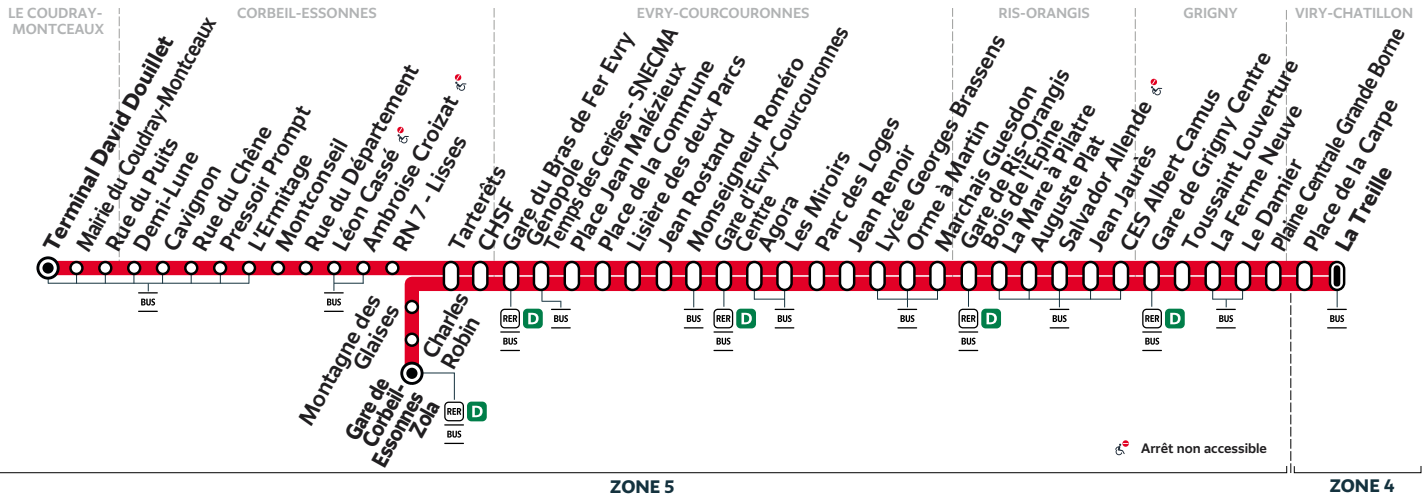

402

LE COUDRAY-MONTCEAUX Terminal David Douillet → VIRY-CHATILLON La Treille

Horaires valables à compter du 23 août 2021

Du lundi au vendredi

LE COUDRAY-MONTCEAUX	Terminal David Douillet	13:43	14:01	14:19	14:46	15:03
CORBEIL-ESSONNES	Gare de Corbeil-Essonnes Zola	14:08	14:26	14:43	14:51	15:11
	Tarterêts	14:03	14:12	14:21	14:30	14:39
EVRY-COURCOURONNES	Gare du Bras de Fer Evry Génopole	14:10	14:19	14:28	14:37	14:46
	Gare d'Evry-Courcouronnes Centre	14:21	14:30	14:39	14:48	14:57
RIS-ORANGIS	Gare de Ris-Orangis Bois de l'Épine	14:33	14:43	14:52	15:01	15:10
GRIGNY	Gare de Grigny Centre	14:44	14:54	15:03	15:12	15:21
	Le Damier	14:49	14:59	15:08	15:17	15:26
VIRY-CHATILLON	La Treille	14:53	15:03	15:12	15:21	15:30

Du lundi au vendredi

LE COUDRAY-MONTCEAUX	Terminal David Douillet	15:20	15:33	15:54	16:08	16:14
CORBEIL-ESSONNES	Gare de Corbeil-Essonnes Zola	15:42	15:57	16:05	16:19	16:40
	Tarterêts	15:40	15:46	15:53	16:01	16:09
EVRY-COURCOURONNES	Gare du Bras de Fer Evry Génopole	15:47	15:53	16:00	16:08	16:16
	Gare d'Evry-Courcouronnes Centre	15:58	16:04	16:12	16:20	16:28
RIS-ORANGIS	Gare de Ris-Orangis Bois de l'Épine	16:11	16:17	16:25	16:33	16:41
GRIGNY	Gare de Grigny Centre	16:23	16:29	16:37	16:45	16:53
	Le Damier	16:28	16:34	16:42	16:50	16:58
VIRY-CHATILLON	La Treille	16:32	16:39	16:47	16:55	17:03

Du lundi au vendredi

LE COUDRAY-MONTCEAUX	Terminal David Douillet	16:35	16:48	17:02	17:17	17:31
CORBEIL-ESSONNES	Gare de Corbeil-Essonnes Zola	16:47	17:01	17:15	17:30	17:44
	Tarterêts	16:51	16:58	17:05	17:12	17:19
EVRY-COURCOURONNES	Gare du Bras de Fer Evry Génopole	16:58	17:05	17:12	17:19	17:26
	Gare d'Evry-Courcouronnes Centre	17:10	17:17	17:24	17:31	17:38
RIS-ORANGIS	Gare de Ris-Orangis Bois de l'Épine	17:24	17:31	17:38	17:45	17:52
GRIGNY	Gare de Grigny Centre	17:37	17:44	17:51	17:58	18:05
	Le Damier	17:42	17:49	17:56	18:03	18:10
VIRY-CHATILLON	La Treille	17:47	17:54	18:01	18:08	18:15

(2) Desserte de l'arrêt "Lycée Georges Brassens" à 16h57.

(i) Bon à savoir

Nos conducteurs s'efforcent en permanence de respecter ces horaires. Les conditions de circulation peuvent toutefois causer occasionnellement des retards.