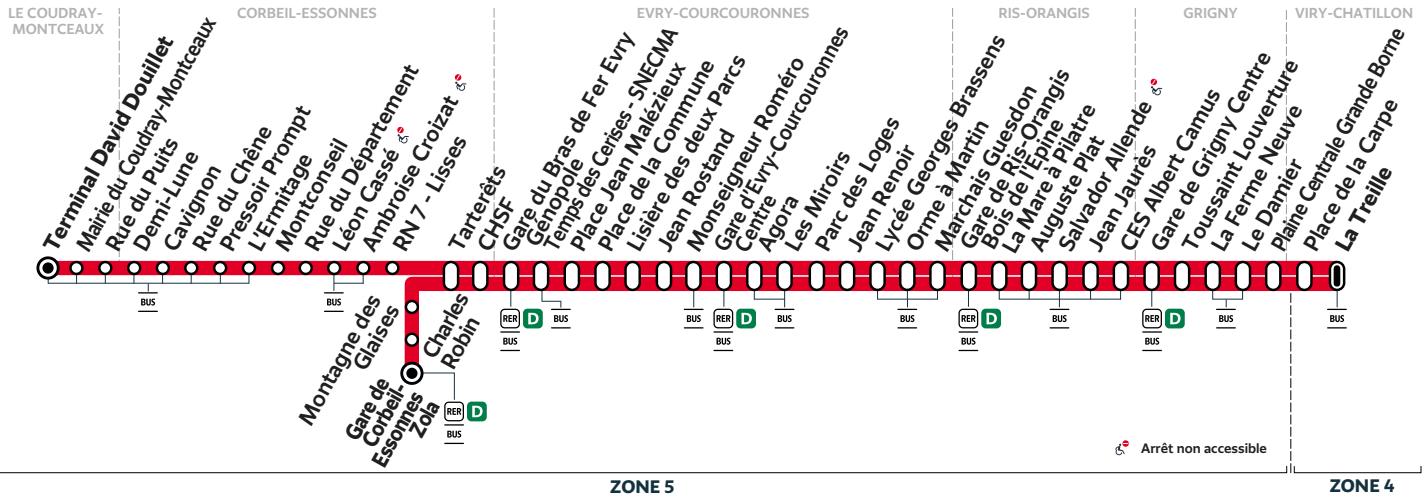

402

LE COUDRAY-MONTCEAUX Terminal David Douillet → VIRY-CHATILLON La Treille

Horaires valables à compter du 23 août 2021

Dimanche et jours fériés

				(1)	(1)	(1)	(1)	(1)	(1)	(1)	(1)	
LE COUDRAY-MONTCEAUX	Terminal David Douillet		7:06	8:05	9:00	10:00	10:26					
CORBEIL-ESSONNES	Gare de Corbeil-Essonnes Zola	6:20	6:50	7:49	8:47	9:46		11:02				
	Tarterêts	6:24	6:54	7:24	7:53	8:23	8:51	9:20	9:50	10:20	10:46	11:06
EVRY-COURCOURONNES	Gare du Bras de Fer Evry Génopole	6:29	6:59	7:29	7:58	8:28	8:57	9:26	9:56	10:26	10:52	11:12
	Gare d'Evry-Courcouronnes Centre	6:37	7:07	7:37	8:07	8:37	9:07	9:37	10:07	10:37	11:03	11:22
RIS-ORANGIS	Gare de Ris-Orangis Bois de l'Épine	6:45	7:15	7:45	8:15	8:46	9:16	9:47	10:17	10:47	11:13	11:32
GRIGNY	Gare de Grigny Centre	6:53	7:23	7:53	8:24	8:56	9:26	9:57	10:27	10:58	11:24	11:45
	Le Damier	6:57	7:27	7:57	8:28	9:00	9:31	10:02	10:32	11:03	11:29	11:50
VIRY-CHATILLON	La Treille	7:01	7:31	8:02	8:33	9:06	9:37	10:08	10:39	11:10	11:36	11:57

Dimanche et jours fériés

			(1)	(1)	(1)	(1)	(1)					
LE COUDRAY-MONTCEAUX	Terminal David Douillet	11:16	12:16	13:16	14:16	15:16	16:16					
CORBEIL-ESSONNES	Gare de Corbeil-Essonnes Zola		12:02	13:02	14:02	15:02	16:02					
	Tarterêts	11:36	12:06	12:36	13:06	13:36	14:06	14:36	15:06	15:36	16:06	16:36
EVRY-COURCOURONNES	Gare du Bras de Fer Evry Génopole	11:42	12:12	12:42	13:12	13:42	14:12	14:42	15:12	15:42	16:12	16:42
	Gare d'Evry-Courcouronnes Centre	11:52	12:22	12:52	13:22	13:52	14:22	14:52	15:22	15:52	16:22	16:52
RIS-ORANGIS	Gare de Ris-Orangis Bois de l'Épine	12:03	12:33	13:03	13:33	14:03	14:33	15:03	15:33	16:03	16:33	17:04
GRIGNY	Gare de Grigny Centre	12:16	12:45	13:15	13:44	14:14	14:44	15:14	15:44	16:14	16:44	17:15
	Le Damier	12:21	12:50	13:20	13:49	14:19	14:49	15:19	15:49	16:19	16:49	17:20
VIRY-CHATILLON	La Treille	12:28	12:57	13:27	13:56	14:24	14:54	15:24	15:54	16:24	16:54	17:25

Dimanche et jours fériés

LE COUDRAY-MONTCEAUX	Terminal David Douillet	17:15	18:16	19:17	20:26	20:55	21:30	21:58				
CORBEIL-ESSONNES	Gare de Corbeil-Essonnes Zola	17:01	18:02	19:02	20:03							
	Tarterêts	17:05	17:35	18:06	18:36	19:06	19:36	20:07	20:43	21:11	21:43	22:11
EVRY-COURCOURONNES	Gare du Bras de Fer Evry Génopole	17:12	17:42	18:12	18:42	19:12	19:42	20:13	20:49	21:16	21:48	22:16
	Gare d'Evry-Courcouronnes Centre	17:22	17:52	18:22	18:52	19:22	19:52	20:22	20:58	21:25	21:56	22:24
RIS-ORANGIS	Gare de Ris-Orangis Bois de l'Épine	17:34	18:04	18:34	19:03	19:33	20:02	20:32	21:07	21:34	22:05	22:33
GRIGNY	Gare de Grigny Centre	17:45	18:15	18:45	19:14	19:44	20:12	20:42	21:16	21:43	22:13	22:41
	Le Damier	17:50	18:20	18:50	19:19	19:49	20:17	20:46	21:20	21:47	22:17	22:45
VIRY-CHATILLON	La Treille	17:55	18:25	18:55	19:24	19:54	20:21	20:50	21:24	21:51	22:21	22:49

i Bon à savoir

Nos conducteurs s'efforcent en permanence de respecter ces horaires. Les conditions de circulation peuvent toutefois causer occasionnellement des retards.

(1) En raison du marché de La Treille le dimanche, le terminus se fera à l'arrêt «La Treille» situé sur la RD 445.