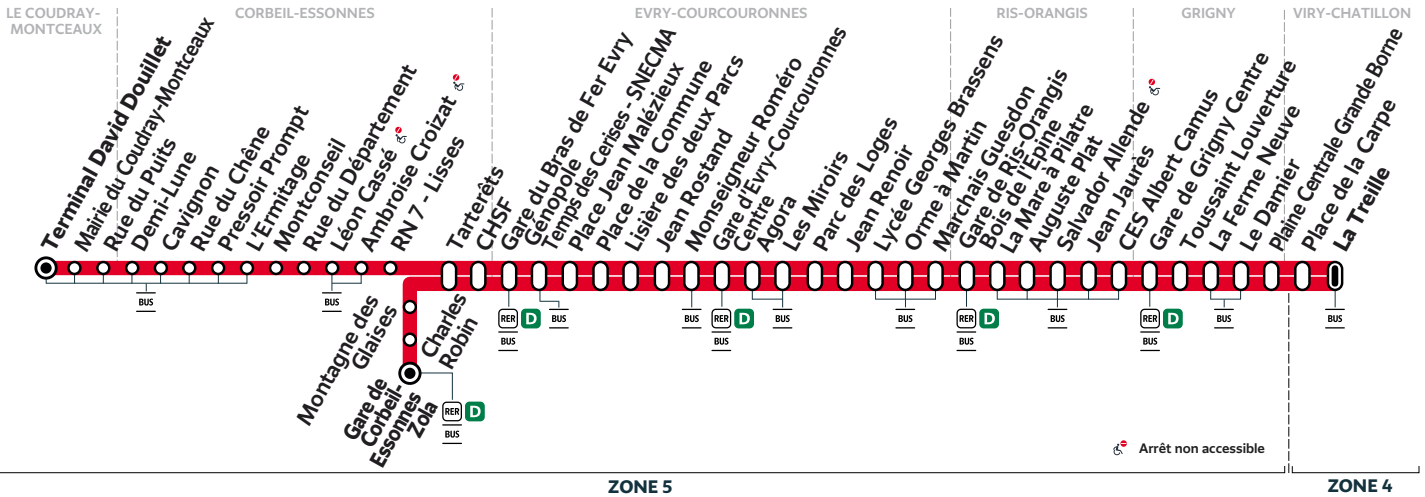

402

LE COUDRAY-MONTCEAUX Terminal David Douillet → VIRY-CHATILLON La Treille

Horaires valables à compter du 23 août 2021

		Samedi									
LE COUDRAY-MONTCEAUX	Terminal David Douillet	5:40	5:59	6:39	7:08	7:36	7:51	8:06	8:22		
CORBEIL-ESSONNES	Gare de Corbeil-Essonnes Zola		6:34	7:08	7:37						
	Tarterêts	5:57	6:17	6:37	6:57	7:12	7:26	7:41	7:56	8:11	8:26
EVRY-COURCOURONNES	Gare du Bras de Fer Evry Génopole	6:02	6:22	6:42	7:02	7:17	7:31	7:46	8:01	8:16	8:31
	Gare d'Evry-Courcouronnes Centre	6:10	6:30	6:50	7:10	7:25	7:40	7:55	8:10	8:25	8:40
RIS-ORANGIS	Gare de Ris-Orangis Bois de l'Épine	6:19	6:39	6:59	7:19	7:34	7:49	8:04	8:20	8:35	8:50
GRIGNY	Gare de Grigny Centre	6:27	6:47	7:08	7:28	7:43	7:58	8:14	8:30	8:45	9:00
	Le Damier	6:31	6:51	7:12	7:32	7:47	8:02	8:18	8:34	8:49	9:04
VIRY-CHATILLON	La Treille	6:35	6:55	7:16	7:36	7:51	8:06	8:22	8:38	8:53	9:08

		Samedi									
LE COUDRAY-MONTCEAUX	Terminal David Douillet	8:48	9:02	9:31	10:00	10:25	10:46				
CORBEIL-ESSONNES	Gare de Corbeil-Essonnes Zola	8:49		9:33	10:03	10:33	10:54				
	Tarterêts	8:54	9:08	9:23	9:38	9:53	10:08	10:23	10:38	10:48	10:59
EVRY-COURCOURONNES	Gare du Bras de Fer Evry Génopole	8:59	9:14	9:29	9:44	9:59	10:14	10:29	10:44	10:54	11:05
	Gare d'Evry-Courcouronnes Centre	9:10	9:25	9:40	9:55	10:10	10:25	10:40	10:55	11:05	11:16
RIS-ORANGIS	Gare de Ris-Orangis Bois de l'Épine	9:20	9:36	9:51	10:07	10:22	10:37	10:52	11:07	11:17	11:28
GRIGNY	Gare de Grigny Centre	9:31	9:47	10:02	10:19	10:34	10:50	11:06	11:23	11:33	11:43
	Le Damier	9:35	9:51	10:06	10:23	10:39	10:55	11:11	11:28	11:38	11:48
VIRY-CHATILLON	La Treille	9:39	9:55	10:10	10:27	10:44	11:00	11:16	11:33	11:43	11:53

		Samedi									
LE COUDRAY-MONTCEAUX	Terminal David Douillet	11:09	11:32	11:54	12:16	12:38					
CORBEIL-ESSONNES	Gare de Corbeil-Essonnes Zola	11:16	11:38	12:00	12:22	12:44	13:07				
	Tarterêts	11:21	11:32	11:43	11:54	12:05	12:16	12:27	12:38	12:49	13:00
EVRY-COURCOURONNES	Gare du Bras de Fer Evry Génopole	11:27	11:38	11:49	12:00	12:11	12:22	12:33	12:44	12:55	13:06
	Gare d'Evry-Courcouronnes Centre	11:38	11:49	12:00	12:11	12:22	12:33	12:44	12:55	13:06	13:17
RIS-ORANGIS	Gare de Ris-Orangis Bois de l'Épine	11:50	12:01	12:14	12:25	12:35	12:45	12:56	13:07	13:18	13:29
GRIGNY	Gare de Grigny Centre	12:04	12:14	12:27	12:38	12:48	12:58	13:09	13:20	13:31	13:42
	Le Damier	12:09	12:19	12:32	12:43	12:53	13:03	13:14	13:25	13:36	13:47
VIRY-CHATILLON	La Treille	12:14	12:24	12:37	12:48	12:58	13:08	13:19	13:30	13:41	13:52

Bon à savoir

Nos conducteurs s'efforcent en permanence de respecter ces horaires. Les conditions de circulation peuvent toutefois causer occasionnellement des retards.