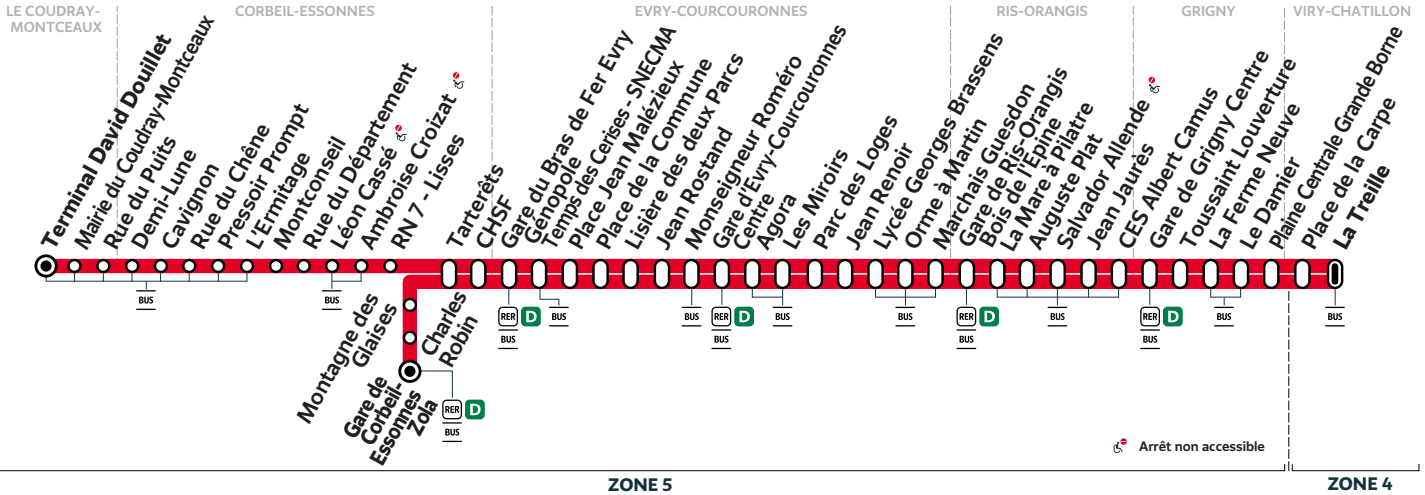

402

LE COUDRAY-MONTCEAUX Terminal David Douillet → VIRY-CHATILLON La Treille

Horaires valables à compter du 23 août 2021

Du lundi au vendredi

		(1)	(1)	(1)	(1)	(1)	(1)	(1)	(1)	(1)	(1)	
LE COUDRAY-MONTCEAUX	Terminal David Douillet	9:20	9:37	9:55	10:12	10:28						
CORBEIL-ESSONNES	Gare de Corbeil-Essonnes Zola	9:25	9:43	10:01	10:19	10:35	10:51					
	Tarterêts	9:29	9:39	9:47	9:56	10:05	10:14	10:23	10:31	10:39	10:47	10:55
EVRY-COURCOURONNES	Gare du Bras de Fer Evry Génopole	9:36	9:46	9:54	10:03	10:12	10:21	10:30	10:38	10:46	10:54	11:02
	Gare d'Evry-Courcouronnes Centre	9:47	9:57	10:05	10:14	10:23	10:32	10:41	10:49	10:57	11:05	11:13
RIS-ORANGIS	Gare de Ris-Orangis Bois de l'Épine	9:59	10:09	10:17	10:26	10:35	10:44	10:53	11:01	11:09	11:17	11:25
GRIGNY	Gare de Grigny Centre	10:10	10:20	10:28	10:37	10:46	10:55	11:04	11:12	11:20	11:28	11:36
	Le Damier	10:15	10:25	10:33	10:42	10:51	11:00	11:09	11:17	11:25	11:33	11:41
VIRY-CHATILLON	La Treille	10:20	10:30	10:38	10:47	10:56	11:05	11:14	11:22	11:30	11:38	11:46

Du lundi au vendredi

		(1)	(1)	(1)	(1)	(1)	(1)	(1)	(1)	(1)	(1)	
LE COUDRAY-MONTCEAUX	Terminal David Douillet	10:44	11:07	11:31	11:47	11:55						
CORBEIL-ESSONNES	Gare de Corbeil-Essonnes Zola	11:07	11:15	11:32	11:39	11:56	12:20					
	Tarterêts	11:03	11:11	11:19	11:27	11:36	11:43	11:51	12:00	12:07	12:15	12:24
EVRY-COURCOURONNES	Gare du Bras de Fer Evry Génopole	11:10	11:18	11:26	11:34	11:43	11:50	11:58	12:07	12:14	12:22	12:31
	Gare d'Evry-Courcouronnes Centre	11:21	11:29	11:37	11:45	11:54	12:01	12:09	12:18	12:25	12:33	12:42
RIS-ORANGIS	Gare de Ris-Orangis Bois de l'Épine	11:33	11:41	11:49	11:57	12:06	12:13	12:21	12:30	12:37	12:45	12:54
GRIGNY	Gare de Grigny Centre	11:44	11:52	12:00	12:08	12:17	12:24	12:32	12:41	12:48	12:56	13:05
	Le Damier	11:49	11:57	12:05	12:13	12:22	12:29	12:37	12:46	12:53	13:01	13:10
VIRY-CHATILLON	La Treille	11:54	12:02	12:10	12:18	12:27	12:34	12:42	12:51	12:58	13:06	13:15

Du lundi au vendredi

		(1)	(1)	(1)	(1)	(1)						
LE COUDRAY-MONTCEAUX	Terminal David Douillet	12:11	12:27	12:43	12:59	13:16	13:25					
CORBEIL-ESSONNES	Gare de Corbeil-Essonnes Zola	12:35	12:51	13:07	13:23	13:50						
	Tarterêts	12:31	12:39	12:47	12:55	13:03	13:11	13:19	13:27	13:36	13:45	13:54
EVRY-COURCOURONNES	Gare du Bras de Fer Evry Génopole	12:38	12:46	12:54	13:02	13:10	13:18	13:26	13:34	13:43	13:52	14:01
	Gare d'Evry-Courcouronnes Centre	12:49	12:57	13:05	13:13	13:21	13:29	13:37	13:45	13:54	14:03	14:12
RIS-ORANGIS	Gare de Ris-Orangis Bois de l'Épine	13:01	13:09	13:17	13:25	13:33	13:41	13:49	13:57	14:06	14:15	14:24
GRIGNY	Gare de Grigny Centre	13:12	13:20	13:28	13:36	13:44	13:52	14:00	14:08	14:17	14:26	14:35
	Le Damier	13:17	13:25	13:33	13:41	13:49	13:57	14:05	14:13	14:22	14:31	14:40
VIRY-CHATILLON	La Treille	13:22	13:30	13:38	13:46	13:54	14:01	14:09	14:17	14:26	14:35	14:44

i Bon à savoir

Nos conducteurs s'efforcent en permanence de respecter ces horaires. Les conditions de circulation peuvent toutefois causer occasionnellement des retards.

(1) En raison du marché de La Treille le jeudi, le terminus se fera à l'arrêt «La Treille» situé sur la RD 445.