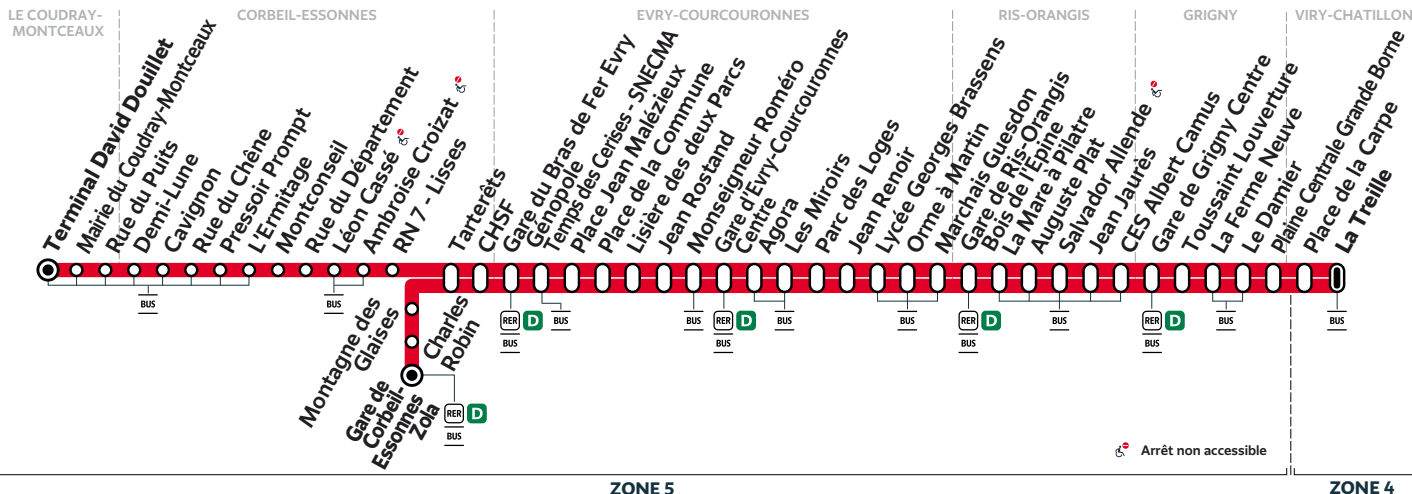

## VIRY-CHATILLON La Treille → LE COUDRAY-MONTCEAUX Terminal David Douillet