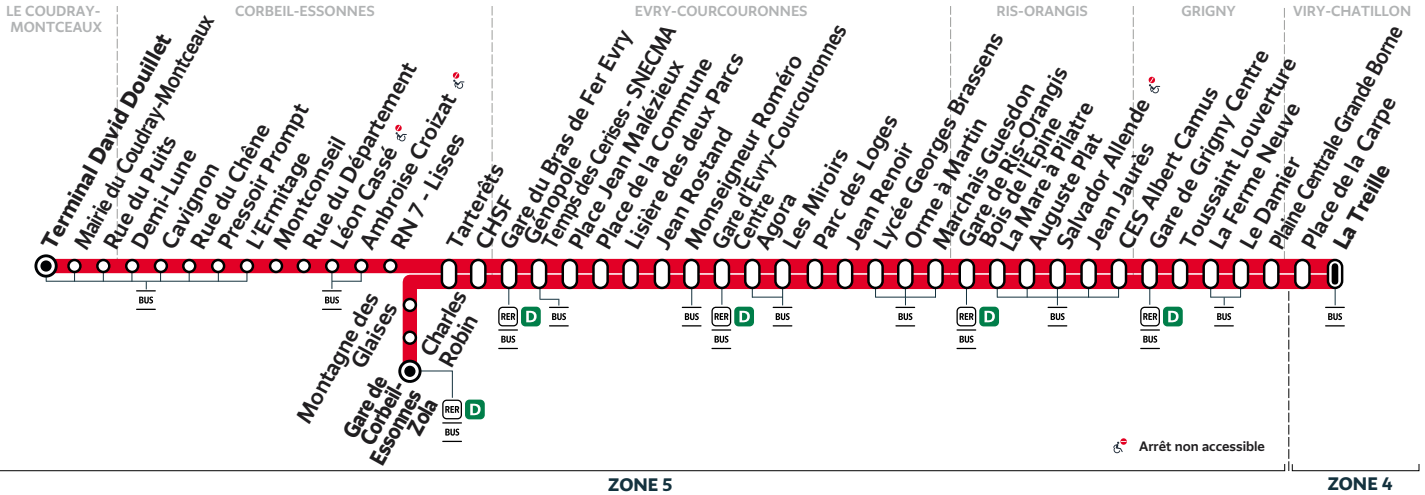

402

VIRY-CHATILLON La Treille → LE COUDRAY-MONTCEAUX Terminal David Douillet

Horaires valables à compter du 23 août 2021

Du lundi au vendredi

		(1)	(1)	(1)	(1)							
VIRY-CHATILLON	La Treille	13:40	13:49	13:58	14:07	14:16	14:24	14:32	14:41	14:50	15:01	15:06
GRIGNY	Le Damier	13:46	13:55	14:04	14:13	14:22	14:30	14:38	14:47	14:56	15:07	15:12
	Gare de Grigny Centre	13:52	14:01	14:10	14:19	14:28	14:36	14:44	14:53	15:02	15:13	15:18
RIS-ORANGIS	Gare de Ris-Orangis Bois de l'Épine	14:05	14:14	14:23	14:32	14:41	14:49	14:57	15:06	15:15	15:26	15:31
EVRY-COURCOURONNES	Gare d'Evry-Courcouronnes Centre	14:18	14:27	14:36	14:45	14:54	15:02	15:10	15:19	15:28	15:39	15:44
	Gare du Bras de Fer Evry Génopole	14:28	14:37	14:46	14:55	15:04	15:12	15:20	15:29	15:39	15:50	15:55
CORBEIL-ESSONNES	Tarterêts	14:34	14:43	14:52	15:01	15:10	15:18	15:26	15:35	15:45	15:56	16:01
	Gare de Corbeil-Essonnes Zola	14:37		14:55		15:14		15:30		15:49	16:00	
LE COUDRAY-MONTCEAUX	Terminal David Douillet		15:05		15:23		15:40		15:57			16:26

Du lundi au vendredi

VIRY-CHATILLON	La Treille	15:14	15:25	15:32	15:40	15:48	15:56	16:04	16:09	16:15	16:22	16:28
GRIGNY	Le Damier	15:20	15:31	15:38	15:46	15:54	16:02	16:10	16:15	16:21	16:28	16:34
	Gare de Grigny Centre	15:26	15:37	15:44	15:52	16:00	16:08	16:16	16:21	16:27	16:35	16:41
RIS-ORANGIS	Gare de Ris-Orangis Bois de l'Épine	15:39	15:50	15:57	16:05	16:13	16:21	16:29	16:34	16:41	16:49	16:55
EVRY-COURCOURONNES	Gare d'Evry-Courcouronnes Centre	15:52	16:03	16:10	16:18	16:26	16:34	16:43	16:48	16:55	17:03	17:09
	Gare du Bras de Fer Evry Génopole	16:03	16:14	16:21	16:29	16:37	16:45	16:54	16:59	17:06	17:14	17:20
CORBEIL-ESSONNES	Tarterêts	16:09	16:20	16:27	16:36	16:44	16:52	17:01	17:06	17:13	17:21	17:27
	Gare de Corbeil-Essonnes Zola		16:24		16:40		16:56		17:10		17:25	
LE COUDRAY-MONTCEAUX	Terminal David Douillet	16:34		16:52		17:09		17:26		17:40		17:54

Du lundi au vendredi

VIRY-CHATILLON	La Treille	16:35	16:42	16:49	16:56	17:03	17:10	17:15	17:24	17:32	17:38	17:45
GRIGNY	Le Damier	16:41	16:48	16:55	17:02	17:09	17:16	17:21	17:30	17:38	17:44	17:51
	Gare de Grigny Centre	16:48	16:55	17:02	17:09	17:16	17:23	17:28	17:37	17:45	17:51	17:58
RIS-ORANGIS	Gare de Ris-Orangis Bois de l'Épine	17:02	17:10	17:17	17:24	17:31	17:38	17:43	17:52	18:00	18:06	18:12
EVRY-COURCOURONNES	Gare d'Evry-Courcouronnes Centre	17:16	17:24	17:31	17:38	17:45	17:52	17:57	18:06	18:13	18:19	18:25
	Gare du Bras de Fer Evry Génopole	17:27	17:35	17:42	17:49	17:56	18:03	18:08	18:17	18:24	18:30	18:35
CORBEIL-ESSONNES	Tarterêts	17:34	17:42	17:49	17:56	18:03	18:10	18:15	18:24	18:31	18:37	18:42
	Gare de Corbeil-Essonnes Zola	17:38		17:53	18:00			18:19	18:28		18:40	18:45
LE COUDRAY-MONTCEAUX	Terminal David Douillet		18:09			18:30	18:37			18:57		

i Bon à savoir

Nos conducteurs s'efforcent en permanence de respecter ces horaires. Les conditions de circulation peuvent toutefois causer occasionnellement des retards.

(1) En raison du marché de La Treille le jeudi, le départ se fera à l'arrêt «La Treille» situé sur la RD 445.