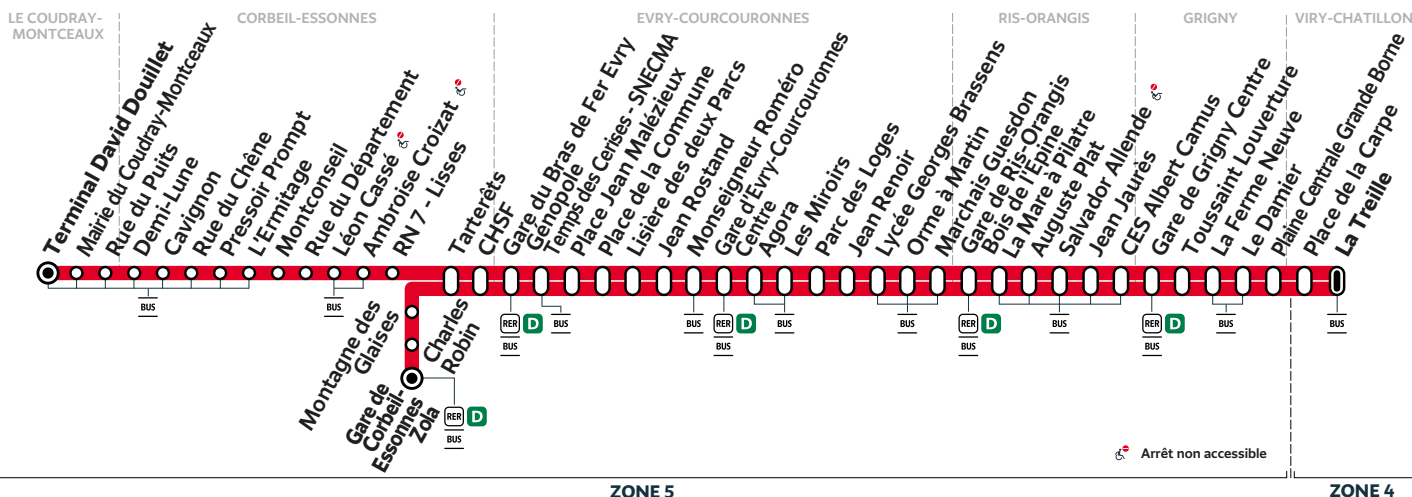

402

VIRY-CHATILLON La Treille → LE COUDRAY-MONTCEAUX Terminal David Douillet

Horaires valables à compter du 23 août 2021

Samedi

VIRY-CHATILLON	La Treille	12:42	12:53	13:03	13:16	13:27	13:38	13:50	14:01	14:13	14:24	14:35
GRIGNY	Le Damier	12:48	12:59	13:09	13:22	13:33	13:44	13:56	14:07	14:19	14:30	14:41
	Gare de Grigny Centre	12:54	13:05	13:15	13:28	13:39	13:50	14:02	14:13	14:25	14:36	14:47
RIS-ORANGIS	Gare de Ris-Orangis Bois de l'Épine	13:10	13:21	13:31	13:42	13:53	14:04	14:16	14:27	14:38	14:49	15:00
EVRY-COURCOURONNES	Gare d'Evry-Courcouronnes Centre	13:23	13:34	13:44	13:55	14:06	14:17	14:29	14:40	14:51	15:02	15:13
	Gare du Bras de Fer Evry Génopole	13:33	13:44	13:54	14:05	14:16	14:27	14:39	14:50	15:01	15:12	15:23
CORBEIL-ESSONNES	Tarterêts	13:39	13:50	14:00	14:11	14:22	14:33	14:45	14:56	15:07	15:18	15:29
	Gare de Corbeil-Essonnes Zola		13:53		14:14			14:48		15:10		15:32
LE COUDRAY-MONTCEAUX	Terminal David Douillet	14:00		14:21		14:43	14:54		15:17		15:38	

Samedi

VIRY-CHATILLON	La Treille	14:46	14:57	15:08	15:19	15:31	15:41	15:52	16:02	16:13	16:24	16:35
GRIGNY	Le Damier	14:52	15:03	15:14	15:25	15:37	15:47	15:58	16:08	16:19	16:30	16:41
	Gare de Grigny Centre	14:58	15:09	15:20	15:31	15:43	15:53	16:04	16:14	16:25	16:36	16:47
RIS-ORANGIS	Gare de Ris-Orangis Bois de l'Épine	15:11	15:22	15:33	15:44	15:56	16:06	16:17	16:27	16:38	16:49	17:00
EVRY-COURCOURONNES	Gare d'Evry-Courcouronnes Centre	15:24	15:35	15:46	15:57	16:09	16:19	16:30	16:41	16:52	17:03	17:14
	Gare du Bras de Fer Evry Génopole	15:34	15:45	15:56	16:07	16:19	16:29	16:40	16:51	17:02	17:13	17:24
CORBEIL-ESSONNES	Tarterêts	15:40	15:51	16:02	16:13	16:25	16:35	16:46	16:57	17:08	17:19	17:30
	Gare de Corbeil-Essonnes Zola		15:54		16:16		16:38		17:00		17:22	
LE COUDRAY-MONTCEAUX	Terminal David Douillet	16:00		16:22		16:45		17:06		17:29		17:51

Samedi

VIRY-CHATILLON	La Treille	16:46	16:57	17:09	17:20	17:31	17:42	17:53	18:04	18:15	18:26	18:42
GRIGNY	Le Damier	16:52	17:03	17:15	17:26	17:37	17:48	17:59	18:10	18:21	18:32	18:48
	Gare de Grigny Centre	16:58	17:09	17:21	17:32	17:43	17:54	18:05	18:16	18:27	18:38	18:54
RIS-ORANGIS	Gare de Ris-Orangis Bois de l'Épine	17:11	17:22	17:34	17:45	17:56	18:07	18:18	18:29	18:40	18:51	19:06
EVRY-COURCOURONNES	Gare d'Evry-Courcouronnes Centre	17:25	17:36	17:47	17:58	18:09	18:20	18:31	18:42	18:53	19:04	19:19
	Gare du Bras de Fer Evry Génopole	17:35	17:46	17:57	18:08	18:19	18:30	18:41	18:52	19:03	19:14	19:29
CORBEIL-ESSONNES	Tarterêts	17:41	17:52	18:03	18:14	18:25	18:36	18:47	18:58	19:09	19:20	19:35
	Gare de Corbeil-Essonnes Zola	17:44		18:06		18:28		18:50		19:12		19:38
LE COUDRAY-MONTCEAUX	Terminal David Douillet		18:13		18:35		18:57		19:19		19:41	

i Bon à savoir

Nos conducteurs s'efforcent en permanence de respecter ces horaires. Les conditions de circulation peuvent toutefois causer occasionnellement des retards.