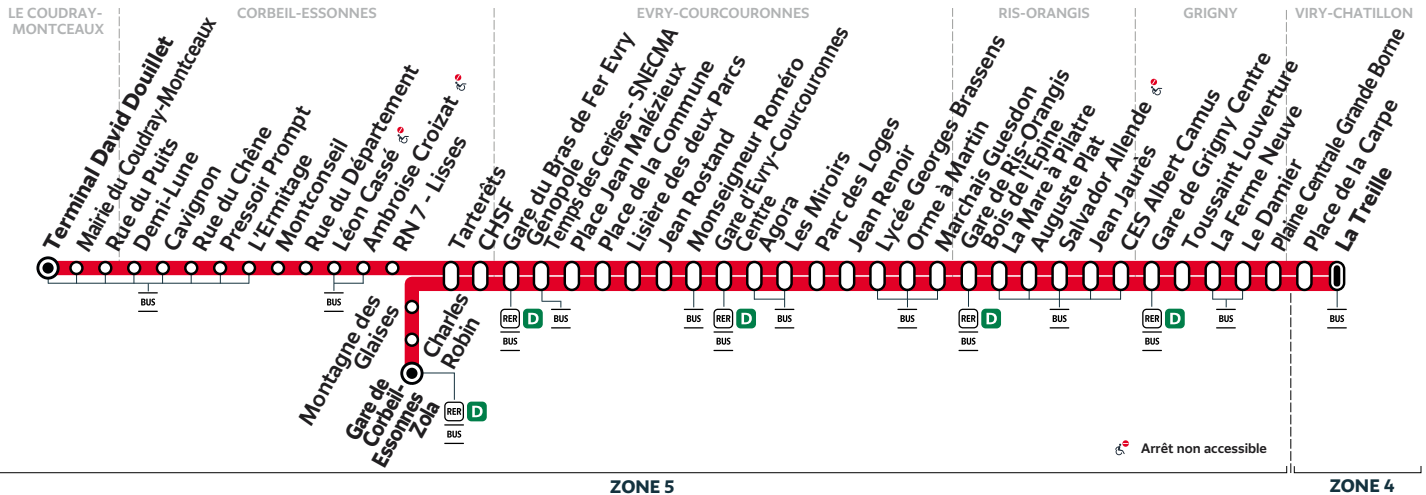

402

VIRY-CHATILLON La Treille → LE COUDRAY-MONTCEAUX Terminal David Douillet

Horaires valables à compter du 23 août 2021

Du lundi au vendredi

VIRY-CHATILLON	La Treille	17:52	17:59	18:06	18:14	18:22	18:32	18:41	18:50	19:01	19:09	19:19
GRIGNY	Le Damier	17:58	18:05	18:12	18:20	18:28	18:38	18:47	18:56	19:07	19:15	19:25
	Gare de Grigny Centre	18:05	18:12	18:19	18:27	18:34	18:44	18:53	19:02	19:13	19:21	19:31
RIS-ORANGIS	Gare de Ris-Orangis Bois de l'Epine	18:19	18:26	18:33	18:40	18:47	18:57	19:06	19:15	19:26	19:34	19:43
EVRY-COURCOURONNES	Gare d'Evry-Courcouronnes Centre	18:32	18:39	18:46	18:53	19:00	19:10	19:19	19:28	19:38	19:46	19:55
	Gare du Bras de Fer Evry Génopole	18:42	18:49	18:56	19:03	19:10	19:20	19:29	19:38	19:48	19:56	20:05
CORBEIL-ESSONNES	Tarterêts	18:49	18:56	19:03	19:09	19:16	19:26	19:35	19:44	19:54	20:02	20:11
	Gare de Corbeil-Essonnes Zola		18:59	19:06		19:19		19:38		19:57		
LE COUDRAY-MONTCEAUX	Terminal David Douillet	19:12			19:31		19:47		20:05		20:23	20:30

Du lundi au vendredi

VIRY-CHATILLON	La Treille	19:28	19:37	19:48	19:58	20:15	20:31	20:46	21:01	21:26	21:52	22:17
GRIGNY	Le Damier	19:34	19:43	19:54	20:04	20:21	20:36	20:51	21:06	21:31	21:57	22:21
	Gare de Grigny Centre	19:40	19:49	20:00	20:09	20:26	20:41	20:56	21:11	21:36	22:02	22:26
RIS-ORANGIS	Gare de Ris-Orangis Bois de l'Epine	19:52	20:01	20:11	20:20	20:36	20:51	21:06	21:21	21:46	22:12	22:36
EVRY-COURCOURONNES	Gare d'Evry-Courcouronnes Centre	20:04	20:13	20:23	20:32	20:47	21:02	21:17	21:32	21:56	22:22	22:46
	Gare du Bras de Fer Evry Génopole	20:14	20:23	20:33	20:42	20:57	21:11	21:26	21:41	22:05	22:31	22:54
CORBEIL-ESSONNES	Tarterêts	20:20	20:29	20:38	20:47	21:02	21:16	21:31	21:46	22:10	22:36	22:59
	Gare de Corbeil-Essonnes Zola	20:23		20:41				21:34				
LE COUDRAY-MONTCEAUX	Terminal David Douillet		20:48		21:05	21:20	21:34		22:04	22:28	22:54	23:17

i Bon à savoir

Nos conducteurs s'efforcent en permanence de respecter ces horaires. Les conditions de circulation peuvent toutefois causer occasionnellement des retards.