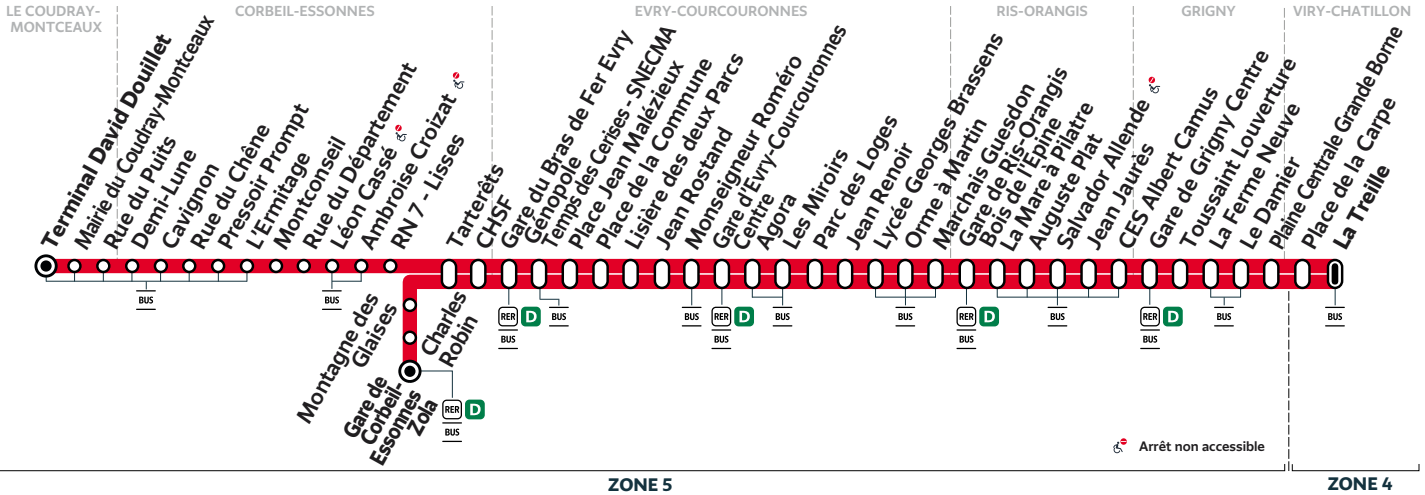

402

VIRY-CHATILLON La Treille → LE COUDRAY-MONTCEAUX Terminal David Douillet

Horaires valables à compter du 23 août 2021

Dimanche et jours fériés

			(1)	(1)	(1)	(1)	(1)	(1)	(1)	(1)	(1)	(1)
VIRY-CHATILLON	La Treille	6:35	7:04	7:33	8:03	8:32	9:00	9:29	9:59	10:29	10:57	11:26
GRIGNY	Le Damier	6:40	7:10	7:39	8:09	8:38	9:05	9:34	10:04	10:34	11:02	11:31
	Gare de Grigny Centre	6:44	7:14	7:44	8:14	8:43	9:11	9:41	10:11	10:41	11:11	11:40
RIS-ORANGIS	Gare de Ris-Orangis Bois de l'Épine	6:54	7:24	7:54	8:24	8:54	9:23	9:53	10:24	10:55	11:25	11:54
EVRY-COURCOURONNES	Gare d'Evry-Courcouronnes Centre	7:04	7:34	8:04	8:34	9:04	9:34	10:05	10:36	11:07	11:37	12:06
	Gare du Bras de Fer Evry Génopole	7:12	7:42	8:13	8:43	9:13	9:43	10:14	10:45	11:16	11:46	12:15
CORBEIL-ESSONNES	Tarterêts	7:17	7:47	8:18	8:48	9:18	9:48	10:20	10:51	11:22	11:52	12:21
	Gare de Corbeil-Essonnes Zola		7:50		8:51			10:23		11:25		12:25
LE COUDRAY-MONTCEAUX	Terminal David Douillet	7:33		8:35		9:35	10:05		11:09			12:10

Dimanche et jours fériés

		(1)	(1)	(1)	(1)	(1)	(1)	(1)	(1)	(1)	(1)	(1)
VIRY-CHATILLON	La Treille	11:55	12:25	12:56	13:29	13:59	14:20	14:45	15:17	15:48	16:16	16:46
GRIGNY	Le Damier	12:00	12:30	13:02	13:35	14:05	14:26	14:51	15:23	15:54	16:22	16:52
	Gare de Grigny Centre	12:09	12:39	13:11	13:41	14:11	14:32	14:57	15:28	15:59	16:27	16:57
RIS-ORANGIS	Gare de Ris-Orangis Bois de l'Épine	12:23	12:52	13:23	13:53	14:23	14:44	15:09	15:40	16:11	16:40	17:10
EVRY-COURCOURONNES	Gare d'Evry-Courcouronnes Centre	12:35	13:04	13:35	14:05	14:35	14:56	15:21	15:51	16:22	16:51	17:21
	Gare du Bras de Fer Evry Génopole	12:45	13:14	13:44	14:14	14:44	15:05	15:30	16:01	16:32	17:01	17:31
CORBEIL-ESSONNES	Tarterêts	12:51	13:20	13:50	14:20	14:50	15:11	15:36	16:07	16:38	17:07	17:37
	Gare de Corbeil-Essonnes Zola		13:24		14:23		15:14		16:10		17:10	
LE COUDRAY-MONTCEAUX	Terminal David Douillet	13:09		14:08		15:08		15:54		16:57		17:56

Dimanche et jours fériés

VIRY-CHATILLON	La Treille	17:17	17:46	18:17	18:49	19:18	19:48	20:26	20:55	21:29	21:59	
GRIGNY	Le Damier	17:23	17:52	18:23	18:54	19:23	19:52	20:30	20:59	21:33	22:03	
	Gare de Grigny Centre	17:28	17:57	18:28	18:59	19:28	19:57	20:35	21:04	21:38	22:07	
RIS-ORANGIS	Gare de Ris-Orangis Bois de l'Épine	17:40	18:09	18:39	19:10	19:39	20:08	20:45	21:13	21:47	22:16	
EVRY-COURCOURONNES	Gare d'Evry-Courcouronnes Centre	17:51	18:21	18:51	19:21	19:50	20:18	20:55	21:23	21:57	22:25	
	Gare du Bras de Fer Evry Génopole	18:01	18:31	19:01	19:31	19:59	20:27	21:03	21:31	22:05	22:33	
CORBEIL-ESSONNES	Tarterêts	18:07	18:37	19:07	19:37	20:05	20:33	21:09	21:36	22:10	22:38	
	Gare de Corbeil-Essonnes Zola	18:10		19:10								
LE COUDRAY-MONTCEAUX	Terminal David Douillet	18:56		19:56	20:22	20:50	21:25	21:52	22:25	22:53		

i Bon à savoir

Nos conducteurs s'efforcent en permanence de respecter ces horaires. Les conditions de circulation peuvent toutefois causer occasionnellement des retards.

(1) En raison du marché de La Treille le dimanche, le départ se fera à l'arrêt «La Treille» situé sur la RD 445.