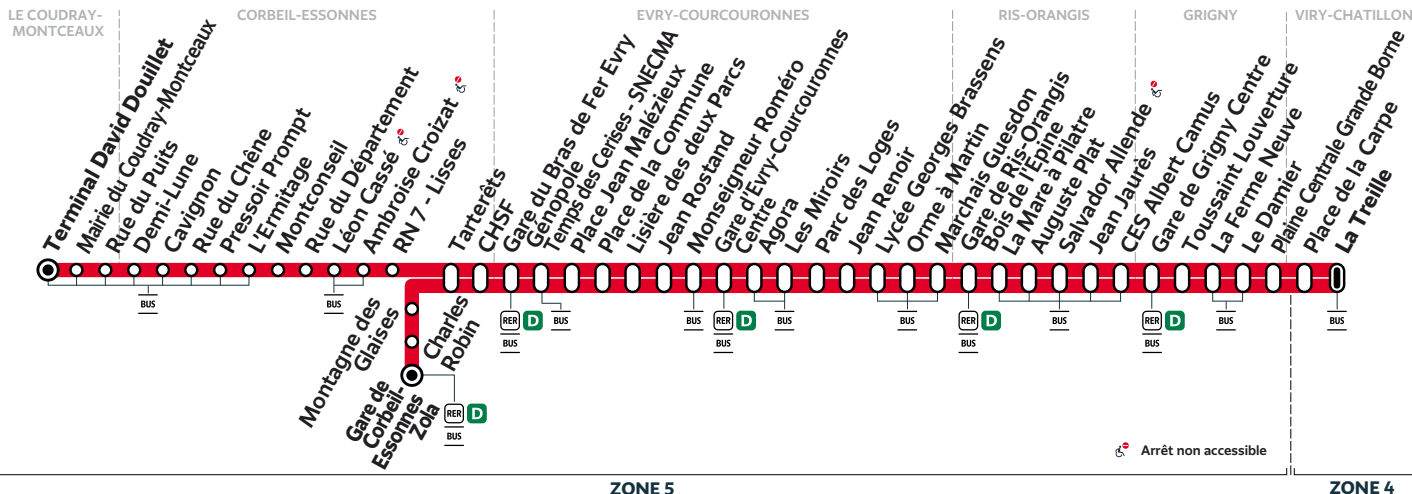

402

VIRY-CHATILLON La Treille → LE COUDRAY-MONTCEAUX Terminal David Douillet

Horaires valables à compter du 23 août 2021

		Samedi										
VIRY-CHATILLON	La Treille	5:08	5:29	5:49	6:06	6:26	6:46	7:01	7:16	7:31	7:44	7:59
GRIGNY	Le Damier	5:13	5:34	5:54	6:12	6:32	6:52	7:07	7:22	7:37	7:50	8:05
	Gare de Grigny Centre	5:18	5:39	5:59	6:17	6:37	6:57	7:12	7:27	7:42	7:55	8:10
RIS-ORANGIS	Gare de Ris-Orangis Bois de l'Épine	5:28	5:49	6:09	6:27	6:47	7:08	7:23	7:38	7:53	8:07	8:22
EVRY-COURCOURONNES	Gare d'Evry-Courcouronnes Centre	5:37	5:58	6:18	6:37	6:57	7:18	7:33	7:48	8:03	8:18	8:33
	Gare du Bras de Fer Evry Génopole	5:45	6:06	6:26	6:45	7:05	7:26	7:41	7:56	8:12	8:27	8:42
CORBEIL-ESSONNES	Tarterêts	5:50	6:11	6:31	6:50	7:10	7:31	7:46	8:01	8:18	8:33	8:48
	Gare de Corbeil-Essonnes Zola		6:14					7:49			8:36	
LE COUDRAY-MONTCEAUX	Terminal David Douillet	6:04		6:45	7:04	7:24	7:46		8:17	8:34		9:05

		Samedi										
VIRY-CHATILLON	La Treille	8:14	8:29	8:43	8:58	9:13	9:26	9:41	9:56	10:11	10:21	10:32
GRIGNY	Le Damier	8:20	8:35	8:49	9:04	9:19	9:32	9:47	10:02	10:17	10:27	10:38
	Gare de Grigny Centre	8:25	8:40	8:54	9:10	9:25	9:38	9:53	10:08	10:23	10:33	10:44
RIS-ORANGIS	Gare de Ris-Orangis Bois de l'Épine	8:37	8:52	9:06	9:22	9:38	9:51	10:06	10:21	10:36	10:47	10:58
EVRY-COURCOURONNES	Gare d'Evry-Courcouronnes Centre	8:48	9:03	9:18	9:34	9:50	10:03	10:18	10:33	10:48	10:59	11:10
	Gare du Bras de Fer Evry Génopole	8:57	9:12	9:27	9:43	9:59	10:13	10:28	10:43	10:58	11:09	11:20
CORBEIL-ESSONNES	Tarterêts	9:03	9:18	9:33	9:49	10:05	10:19	10:34	10:49	11:04	11:15	11:26
	Gare de Corbeil-Essonnes Zola	9:07		9:37			10:22		10:52		11:18	
LE COUDRAY-MONTCEAUX	Terminal David Douillet		9:35		10:07	10:24		10:53		11:24		11:47

		Samedi										
VIRY-CHATILLON	La Treille	10:43	10:54	11:05	11:15	11:26	11:38	11:48	11:58	12:09	12:20	12:31
GRIGNY	Le Damier	10:49	11:00	11:11	11:21	11:32	11:44	11:54	12:04	12:15	12:26	12:37
	Gare de Grigny Centre	10:55	11:06	11:17	11:27	11:38	11:50	12:00	12:10	12:21	12:32	12:43
RIS-ORANGIS	Gare de Ris-Orangis Bois de l'Épine	11:09	11:20	11:31	11:42	11:53	12:05	12:16	12:26	12:37	12:48	12:59
EVRY-COURCOURONNES	Gare d'Evry-Courcouronnes Centre	11:21	11:32	11:43	11:54	12:05	12:17	12:28	12:39	12:50	13:01	13:12
	Gare du Bras de Fer Evry Génopole	11:31	11:42	11:53	12:04	12:15	12:27	12:38	12:49	13:00	13:11	13:22
CORBEIL-ESSONNES	Tarterêts	11:37	11:48	11:59	12:10	12:21	12:33	12:44	12:55	13:06	13:17	13:28
	Gare de Corbeil-Essonnes Zola	11:40		12:02		12:25		12:48		13:10		13:32
LE COUDRAY-MONTCEAUX	Terminal David Douillet		12:09		12:31		12:56		13:18		13:40	

Bon à savoir

Nos conducteurs s'efforcent en permanence de respecter ces horaires. Les conditions de circulation peuvent toutefois causer occasionnellement des retards.