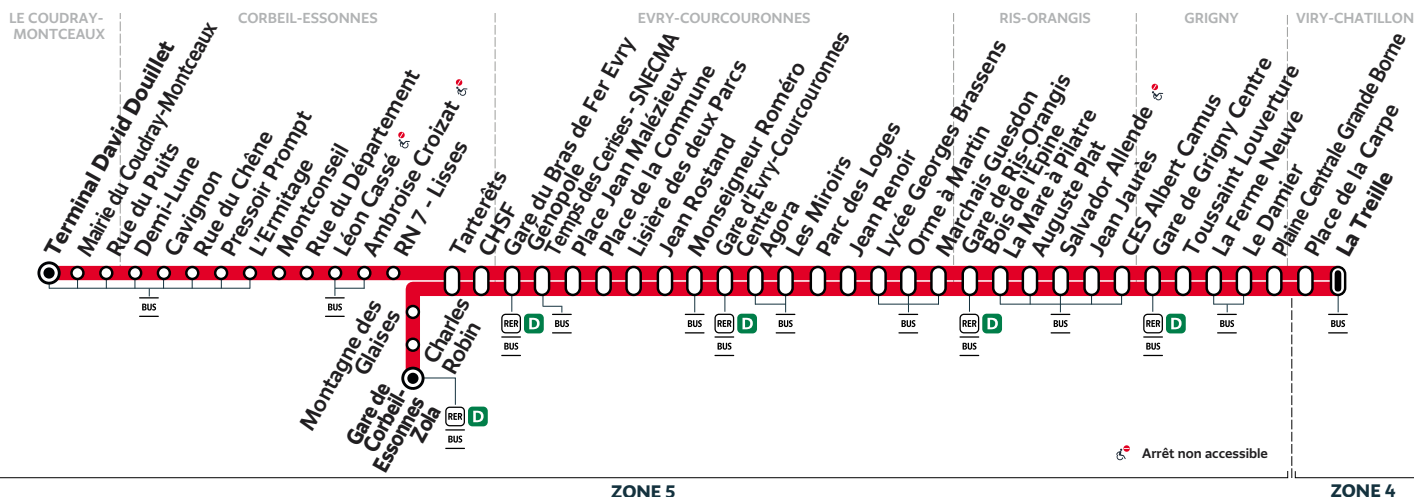

402

VIRY-CHATILLON La Treille → LE COUDRAY-MONTCEAUX Terminal David Douillet

Horaires valables à compter du 23 août 2021

Samedi

Destination	La Treille	18:57	19:13	19:29	19:44	20:00	20:26	20:48	21:19	21:50	22:23
VIRY-CHATILLON	La Treille	18:57	19:13	19:29	19:44	20:00	20:26	20:48	21:19	21:50	22:23
GRIGNY	Le Damier	19:03	19:19	19:35	19:50	20:06	20:32	20:54	21:25	21:56	22:28
	Gare de Grigny Centre	19:09	19:25	19:41	19:56	20:11	20:37	20:59	21:30	22:01	22:33
RIS-ORANGIS	Gare de Ris-Orangis Bois de l'Épine	19:21	19:37	19:53	20:07	20:22	20:48	21:10	21:40	22:11	22:43
EVRY-COURCOURONNES	Gare d'Evry-Courcouronnes Centre	19:34	19:49	20:05	20:19	20:34	20:59	21:21	21:51	22:21	22:53
	Gare du Bras de Fer Evry Génopole	19:44	19:59	20:15	20:29	20:44	21:09	21:31	22:01	22:30	23:01
CORBEIL-ESSONNES	Tarterêts	19:50	20:05	20:21	20:35	20:50	21:15	21:37	22:06	22:35	23:06
	Gare de Corbeil-Essonnes Zola										
LE COUDRAY-MONTCEAUX	Terminal David Douillet	20:10	20:25	20:41	20:54	21:09	21:33	21:55	22:23	22:52	23:23

i Bon à savoir

Nos conducteurs s'efforcent en permanence de respecter ces horaires. Les conditions de circulation peuvent toutefois causer occasionnellement des retards.