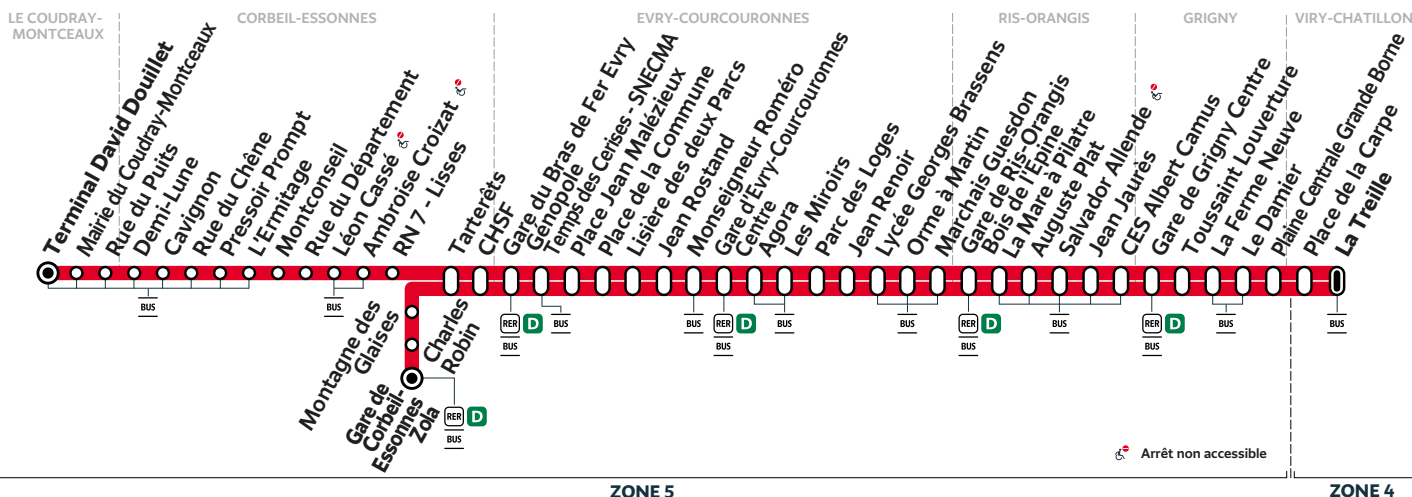

#### Du lundi au vendredi

VIRY-CHATILLON	La Treille	7:45	7:53	8:00	8:07	8:14	8:21	8:29	8:36	8:44	8:52	9:00
GRIGNY	Le Damier	7:51	7:59	8:06	8:13	8:20	8:27	8:35	8:42	8:50	8:58	9:06
	Gare de Grigny Centre	7:58	8:06	8:13	8:20	8:27	8:34	8:42	8:49	8:57	9:04	9:12
RIS-ORANGIS	Gare de Ris-Orangis Bois de l'Épine	8:12	8:20	8:27	8:34	8:41	8:48	8:56	9:03	9:10	9:17	9:25
EVRY-COURCOURONNES	Gare d'Evry-Courcouronnes Centre	8:25	8:33	8:39	8:46	8:53	9:00	9:08	9:15	9:22	9:29	9:37
	Gare du Bras de Fer Evry Génopole	8:35	8:43	8:49	8:56	9:03	9:10	9:18	9:25	9:32	9:39	9:47
CORBEIL-ESSONNES	Tarterêts	8:42	8:50	8:56	9:03	9:10	9:17	9:25	9:32	9:38	9:45	9:53
	Gare de Corbeil-Essonnes Zola		8:53		9:06		9:20		9:35		9:48	
LE COUDRAY-MONTCEAUX	Terminal David Douillet	9:02		9:15		9:29		9:44		9:58		10:13

## VIRY-CHATILLON La Treille → LE COUDRAY-MONTCEAUX Terminal David Douillet

### **i** Bon à savoir

Nos conducteurs s'efforcent en permanence de respecter ces horaires. Les conditions de circulation peuvent toutefois causer occasionnellement des retards.

(1) En raison du marché de La Treille le jeudi, le départ se fera à l'arrêt «La Treille» situé sur la RD 445.