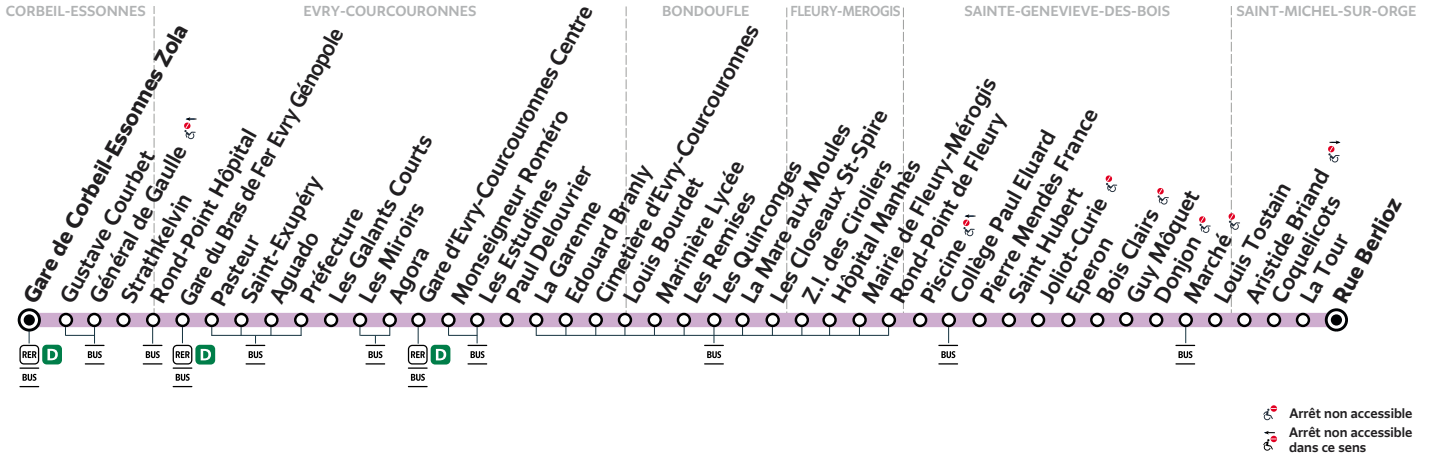

#### Du lundi au vendredi

CORBEIL-ESSONNES	Gare de Corbeil-Essonnes Zola	9:16	9:30	9:45	10:01	10:16	10:31	10:45	11:01	11:16	11:31	11:45	12:02
EVRY-COURCOURONNES	Gare du Bras de Fer Evry Génopole	9:25	9:39	9:54	10:10	10:25	10:40	10:54	11:10	11:25	11:40	11:54	12:11
	Gare d'Evry-Courcouronnes Centre	9:37	9:51	10:06	10:22	10:37	10:52	11:06	11:22	11:37	11:52	12:06	12:23
BONDOUFLE	Marinière Lycée	9:52	10:06	10:21	10:37	10:52	11:07	11:21	11:37	11:52	12:07	12:21	12:38
STE-GENEVIEVE-DES-BOIS	Piscine	10:05	10:19	10:34	10:50	11:05	11:20	11:34	11:51	12:06	12:21	12:35	12:52
	Marché	10:15	10:29	10:44	11:00	11:15	11:30	11:44	12:01	12:16	12:31	12:45	13:02
ST-MICHEL-SUR-ORGE	Rue Berlioz	10:21	10:35	10:50	11:06	11:21	11:36	11:50	12:07	12:22	12:37	12:51	13:08

### Bon à savoir

Nos conducteurs s'efforcent en permanence de respecter ces horaires. Les conditions de circulation peuvent toutefois causer occasionnellement des retards.

## Gare de CORBEIL-ESSONNES Zola → SAINT-MICHEL-SUR-ORGE Rue Berlioz

ZONE 5