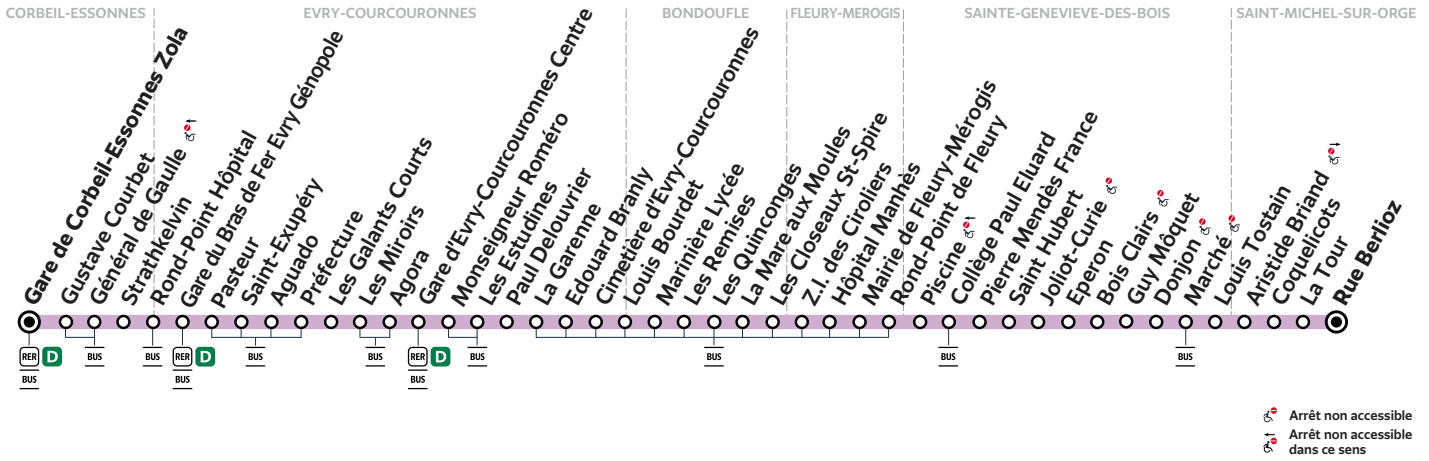

# 401

## Gare de CORBEIL-ESSONNES Zola → SAINT-MICHEL-SUR-ORGE Rue Berlioz

ZONE 5

### Horaires valables à compter du 23 août 2021