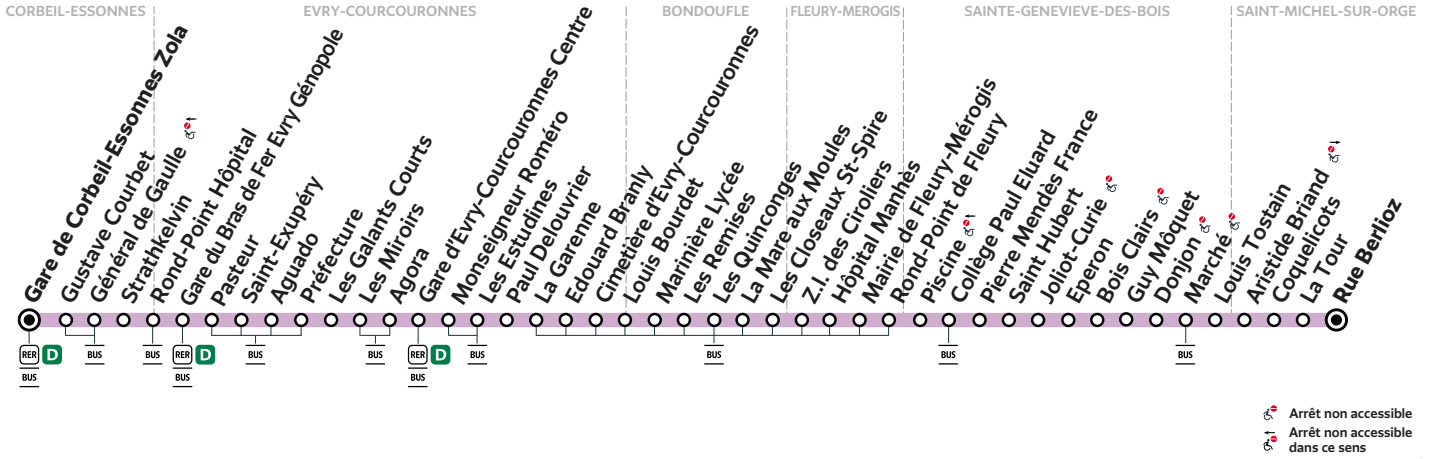

401

Gare de CORBEIL-ESSONNES Zola → SAINT-MICHEL-SUR-ORGE Rue Berlioz

ZONE 5

Horaires valables à compter du 23 août 2021

Dimanche et jours fériés

CORBEIL-ESSONNES	Gare de Corbeil-Essonnes Zola	14:30	14:45	15:00	15:15	15:30	15:45	16:00	16:15	16:30	16:45	17:00
EVRY-COURCOURONNES	Gare du Bras de Fer Evry Génopole	14:38	14:53	15:08	15:23	15:38	15:53	16:08	16:23	16:38	16:53	17:08
	Gare d'Evry-Courcouronnes Centre	14:50	15:05	15:20	15:35	15:50	16:05	16:20	16:35	16:50	17:05	17:20
BONDOUFLE	Marinière Lycée	15:04	15:19	15:34	15:49	16:04	16:19	16:34	16:49	17:04	17:19	17:34
STE-GENEVIEVE-DES-BOIS	Piscine	15:18	15:33	15:48	16:03	16:18	16:33	16:48	17:03	17:18	17:33	17:48
	Marché	15:27	15:42	15:57	16:12	16:27	16:42	16:57	17:12	17:27	17:42	17:57
ST-MICHEL-SUR-ORGE	Rue Berlioz	15:32	15:47	16:02	16:17	16:32	16:47	17:02	17:17	17:32	17:47	18:02

Dimanche et jours fériés

CORBEIL-ESSONNES	Gare de Corbeil-Essonnes Zola	17:15	17:30	17:45	18:01	18:16	18:31	18:46	19:01	19:18	19:34	19:50
EVRY-COURCOURONNES	Gare du Bras de Fer Evry Génopole	17:23	17:38	17:53	18:09	18:24	18:39	18:54	19:09	19:26	19:41	19:57
	Gare d'Evry-Courcouronnes Centre	17:35	17:50	18:05	18:21	18:36	18:51	19:06	19:20	19:37	19:52	20:07
BONDOUFLE	Marinière Lycée	17:49	18:04	18:19	18:35	18:50	19:05	19:20	19:34	19:50	20:05	20:19
STE-GENEVIEVE-DES-BOIS	Piscine	18:03	18:18	18:33	18:47	19:02	19:17	19:32	19:46	20:02	20:17	20:31
	Marché	18:12	18:27	18:42	18:56	19:11	19:26	19:41	19:55	20:10	20:25	20:39
ST-MICHEL-SUR-ORGE	Rue Berlioz	18:17	18:32	18:47	19:01	19:16	19:31	19:46	20:00	20:15	20:30	20:44

Dimanche et jours fériés

CORBEIL-ESSONNES	Gare de Corbeil-Essonnes Zola	20:14	20:35	20:58	21:20	21:50	22:26	23:06	23:34
EVRY-COURCOURONNES	Gare du Bras de Fer Evry Génopole	20:21	20:42	21:05	21:27	21:57	22:33	23:13	23:41
	Gare d'Evry-Courcouronnes Centre	20:31	20:52	21:14	21:36	22:06	22:42	23:22	23:50
BONDOUFLE	Marinière Lycée	20:43	21:04	21:25	21:47	22:17	22:53	23:33	00:01
STE-GENEVIEVE-DES-BOIS	Piscine	20:54	21:15	21:36	21:58	22:27	23:03	23:43	00:11
	Marché	21:02	21:23	21:43	22:05	22:34	23:10	23:50	00:18
ST-MICHEL-SUR-ORGE	Rue Berlioz	21:07	21:28	21:47	22:09	22:38	23:14	23:54	00:22

Bon à savoir

Nos conducteurs s'efforcent en permanence de respecter ces horaires. Les conditions de circulation peuvent toutefois causer occasionnellement des retards.