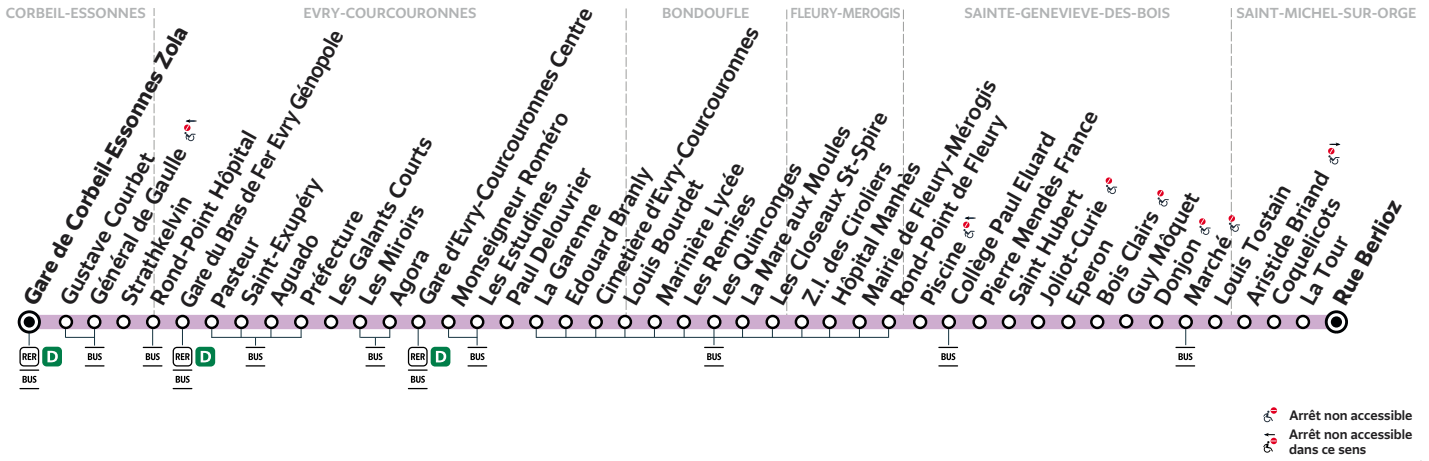

401

Gare de CORBEIL-ESSONNES Zola → SAINT-MICHEL-SUR-ORGE Rue Berlioz

ZONE 5

Horaires valables à compter du 23 août 2021

		Samedi										
CORBEIL-ESSONNES	Gare de Corbeil-Essonnes Zola	13:59	14:14	14:30	14:45	15:00	15:15	15:30	15:45	16:00	16:15	16:30
EVRY-COURCOURONNES	Gare du Bras de Fer Evry Génopole	14:08	14:23	14:38	14:53	15:08	15:23	15:38	15:53	16:08	16:23	16:38
	Gare d'Evry-Courcouronnes Centre	14:20	14:35	14:50	15:05	15:20	15:35	15:50	16:05	16:20	16:35	16:50
BONDOUFLE	Marinière Lycée	14:34	14:49	15:04	15:19	15:34	15:49	16:04	16:19	16:34	16:49	17:04
STE-GENEVIEVE-DES-BOIS	Piscine	14:48	15:03	15:17	15:32	15:47	16:02	16:17	16:32	16:48	17:03	17:18
	Marché	14:57	15:12	15:26	15:41	15:56	16:11	16:26	16:41	16:57	17:12	17:27
ST-MICHEL-SUR-ORGE	Rue Berlioz	15:02	15:17	15:31	15:46	16:01	16:16	16:31	16:46	17:02	17:17	17:32

		Samedi										
CORBEIL-ESSONNES	Gare de Corbeil-Essonnes Zola	16:45	17:00	17:15	17:30	17:45	18:01	18:16	18:31	18:46	19:01	19:18
EVRY-COURCOURONNES	Gare du Bras de Fer Evry Génopole	16:53	17:08	17:23	17:38	17:53	18:09	18:24	18:39	18:54	19:09	19:26
	Gare d'Evry-Courcouronnes Centre	17:05	17:20	17:35	17:50	18:05	18:21	18:36	18:51	19:06	19:20	19:37
BONDOUFLE	Marinière Lycée	17:19	17:34	17:49	18:04	18:19	18:35	18:50	19:05	19:20	19:34	19:50
STE-GENEVIEVE-DES-BOIS	Piscine	17:33	17:48	18:03	18:18	18:33	18:47	19:02	19:17	19:32	19:46	20:02
	Marché	17:42	17:57	18:12	18:27	18:42	18:56	19:11	19:26	19:41	19:55	20:10
ST-MICHEL-SUR-ORGE	Rue Berlioz	17:47	18:02	18:17	18:32	18:47	19:01	19:16	19:31	19:46	20:00	20:15

		Samedi										
CORBEIL-ESSONNES	Gare de Corbeil-Essonnes Zola	19:34	19:50	20:16	20:36	20:51	21:21	21:51	22:23	22:57	23:27	
EVRY-COURCOURONNES	Gare du Bras de Fer Evry Génopole	19:41	19:57	20:23	20:43	20:58	21:28	21:58	22:30	23:04	23:34	
	Gare d'Evry-Courcouronnes Centre	19:52	20:07	20:33	20:53	21:07	21:37	22:07	22:39	23:13	23:43	
BONDOUFLE	Marinière Lycée	20:05	20:19	20:45	21:05	21:18	21:48	22:18	22:50	23:24	23:54	
STE-GENEVIEVE-DES-BOIS	Piscine	20:17	20:31	20:56	21:16	21:29	21:59	22:28	23:00	23:34	00:04	
	Marché	20:25	20:39	21:04	21:24	21:36	22:06	22:35	23:07	23:41	00:11	
ST-MICHEL-SUR-ORGE	Rue Berlioz	20:30	20:44	21:09	21:29	21:40	22:10	22:39	23:11	23:45	00:15	

Bon à savoir

Nos conducteurs s'efforcent en permanence de respecter ces horaires. Les conditions de circulation peuvent toutefois causer occasionnellement des retards.