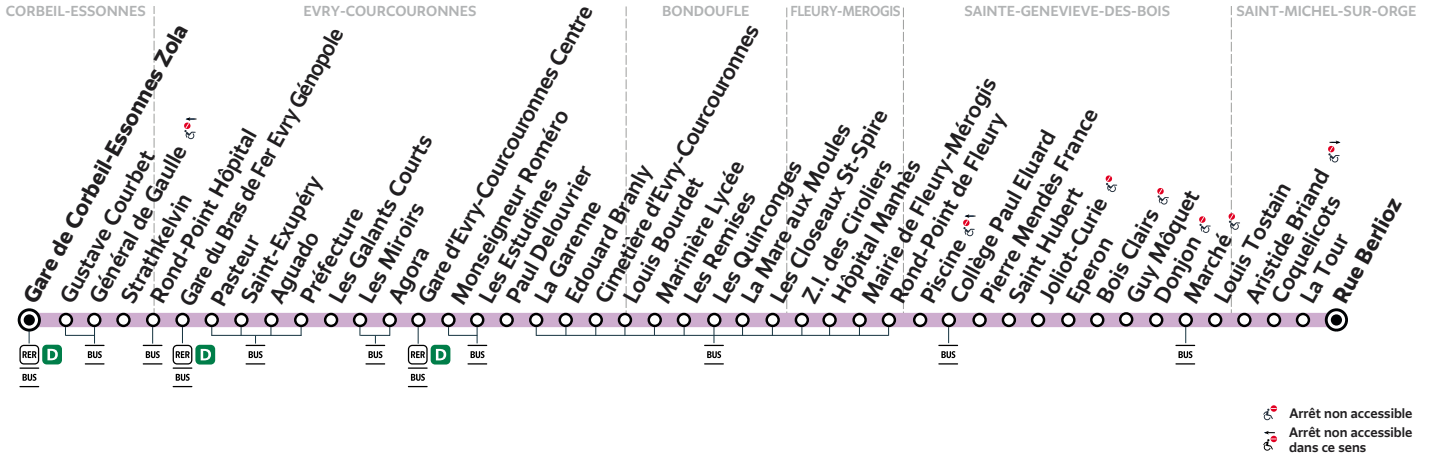

401

Gare de CORBEIL-ESSONNES Zola → SAINT-MICHEL-SUR-ORGE Rue Berlioz

ZONE 5

Arrêt non accessible
Arrêt non accessible dans ce sens

Horaires valables à compter du 23 août 2021

Dimanche et jours fériés

		(1)	(1)	(1)	(1)	(1)	(1)	(1)	(1)	(1)	(1)	(1)	(1)	
CORBEIL-ESSONNES	Gare de Corbeil-Essonnes Zola	5:06	5:21	5:36	5:51	6:05	6:20	6:36	6:51	7:06	7:20	7:35	7:50	8:05
EVRY-COURCOURONNES	Gare du Bras de Fer Evry Génopole	5:12	5:27	5:42	5:58	6:12	6:27	6:43	6:58	7:13	7:27	7:42	7:57	8:12
	Gare d'Evry-Courcouronnes Centre	5:20	5:35	5:50	6:06	6:20	6:35	6:51	7:06	7:21	7:36	7:51	8:06	8:21
BONDOUFLE	Marinière Lycée	5:30	5:45	6:00	6:16	6:30	6:46	7:02	7:17	7:32	7:47	8:02	8:17	8:32
STE-GENEVIEVE-DES-BOIS	Piscine	5:41	5:56	6:11	6:27	6:41	6:57	7:13	7:28	7:43	7:58	8:13	8:28	8:43
	Marché													
ST-MICHEL-SUR-ORGE	Rue Berlioz	5:57	6:12	6:27	6:43	6:57	7:14	7:30	7:45	8:00	8:16	8:31	8:47	9:02

		(1)	(1)	(1)	(1)	(1)	(1)	(1)	(1)	(1)	(1)	(1)	(1)
CORBEIL-ESSONNES	Gare de Corbeil-Essonnes Zola	8:20	8:35	8:50	9:05	9:20	9:33	9:46	9:59	10:14	10:29	10:44	10:59
EVRY-COURCOURONNES	Gare du Bras de Fer Evry Génopole	8:27	8:42	8:57	9:12	9:27	9:42	9:55	10:09	10:24	10:39	10:54	11:09
	Gare d'Evry-Courcouronnes Centre	8:36	8:51	9:06	9:21	9:36	9:51	10:05	10:21	10:36	10:51	11:06	11:21
BONDOUFLE	Marinière Lycée	8:48	9:03	9:18	9:33	9:48	10:03	10:18	10:34	10:49	11:04	11:19	11:34
STE-GENEVIEVE-DES-BOIS	Piscine	8:59	9:14	9:29	9:44	9:59	10:15	10:30	10:46	11:01	11:16	11:31	11:46
	Marché												
ST-MICHEL-SUR-ORGE	Rue Berlioz	9:19	9:34	9:49	10:04	10:20	10:36	10:51	11:08	11:23	11:38	11:53	12:08

		(1)	(1)	(1)	(1)	(1)	(1)	(1)	(1)	(1)	(1)	(1)	(1)	
CORBEIL-ESSONNES	Gare de Corbeil-Essonnes Zola	11:14	11:29	11:44	11:57	12:12	12:27	12:42	12:58	13:13	13:29	13:44	13:59	14:14
EVRY-COURCOURONNES	Gare du Bras de Fer Evry Génopole	11:24	11:39	11:54	12:07	12:22	12:37	12:52	13:07	13:22	13:38	13:53	14:08	14:23
	Gare d'Evry-Courcouronnes Centre	11:36	11:51	12:07	12:21	12:36	12:51	13:06	13:21	13:36	13:51	14:06	14:21	14:36
BONDOUFLE	Marinière Lycée	11:49	12:04	12:20	12:34	12:49	13:04	13:19	13:34	13:50	14:05	14:20	14:35	14:50
STE-GENEVIEVE-DES-BOIS	Piscine	12:01	12:18	12:34	12:48	13:03	13:17	13:32	13:47	14:03	14:18	14:33	14:49	15:04
	Marché													
ST-MICHEL-SUR-ORGE	Rue Berlioz	12:23	12:40	12:56	13:10	13:25	13:39	13:54	14:08	14:24	14:37	14:50	15:06	15:21

(1) Les services au départ de la «Gare de Corbeil-Essonnes Zola» de 5h06 à 14h14 ne desservent pas l'arrêt «Marché» à Ste-Geneviève-des-Bois, les dimanches et jours fériés.

Bon à savoir

Nos conducteurs s'efforcent en permanence de respecter ces horaires. Les conditions de circulation peuvent toutefois causer occasionnellement des retards.