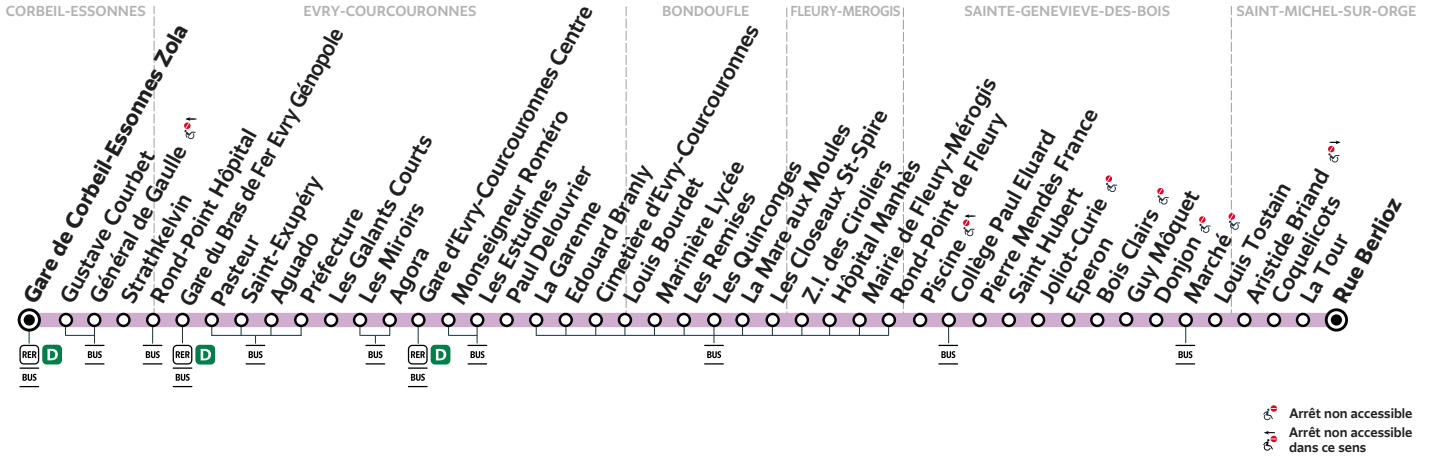

401

Gare de CORBEIL-ESSONNES Zola → SAINT-MICHEL-SUR-ORGE Rue Berlioz

ZONE 5

Horaires valables à compter du 23 août 2021

		Samedi											
CORBEIL-ESSONNES	Gare de Corbeil-Essonnes Zola	5:06	5:21	5:36	5:51	6:06	6:21	6:36	6:51	7:06	7:20	7:35	7:50
EVRY-COURCOURONNES	Gare du Bras de Fer Evry Génopole	5:12	5:27	5:42	5:58	6:13	6:28	6:43	6:58	7:13	7:27	7:42	7:57
	Gare d'Evry-Courcouronnes Centre	5:20	5:35	5:50	6:06	6:21	6:37	6:52	7:07	7:22	7:36	7:51	8:07
BONDOUFLE	Marinière Lycée	5:31	5:46	6:01	6:17	6:32	6:48	7:03	7:18	7:33	7:47	8:02	8:18
STE-GENEVIEVE-DES-BOIS	Piscine	5:42	5:57	6:12	6:28	6:43	6:59	7:14	7:29	7:44	7:58	8:13	8:29
	Marché	5:49	6:04	6:19	6:35	6:50	7:06	7:21	7:36	7:52	8:06	8:21	8:38
ST-MICHEL-SUR-ORGE	Rue Berlioz	5:52	6:07	6:22	6:38	6:53	7:09	7:24	7:39	7:55	8:10	8:25	8:42

		Samedi											
CORBEIL-ESSONNES	Gare de Corbeil-Essonnes Zola	8:05	8:20	8:35	8:50	9:05	9:20	9:33	9:46	9:59	10:14	10:29	10:44
EVRY-COURCOURONNES	Gare du Bras de Fer Evry Génopole	8:12	8:27	8:42	8:57	9:12	9:27	9:41	9:54	10:07	10:23	10:38	10:53
	Gare d'Evry-Courcouronnes Centre	8:22	8:37	8:52	9:07	9:22	9:37	9:52	10:05	10:19	10:35	10:50	11:05
BONDOUFLE	Marinière Lycée	8:33	8:49	9:04	9:19	9:34	9:49	10:04	10:18	10:32	10:48	11:03	11:18
STE-GENEVIEVE-DES-BOIS	Piscine	8:44	9:00	9:15	9:30	9:45	10:00	10:16	10:30	10:44	11:00	11:15	11:30
	Marché	8:53	9:09	9:24	9:39	9:54	10:09	10:25	10:39	10:53	11:09	11:24	11:39
ST-MICHEL-SUR-ORGE	Rue Berlioz	8:57	9:13	9:28	9:44	9:59	10:14	10:30	10:44	10:58	11:14	11:29	11:44

		Samedi											
CORBEIL-ESSONNES	Gare de Corbeil-Essonnes Zola	10:59	11:14	11:29	11:44	11:57	12:12	12:27	12:42	12:58	13:13	13:29	13:44
EVRY-COURCOURONNES	Gare du Bras de Fer Evry Génopole	11:09	11:24	11:39	11:54	12:07	12:22	12:37	12:52	13:07	13:22	13:38	13:53
	Gare d'Evry-Courcouronnes Centre	11:21	11:36	11:51	12:07	12:20	12:35	12:50	13:05	13:20	13:35	13:50	14:05
BONDOUFLE	Marinière Lycée	11:34	11:49	12:04	12:21	12:34	12:49	13:04	13:19	13:34	13:49	14:04	14:19
STE-GENEVIEVE-DES-BOIS	Piscine	11:46	12:01	12:17	12:35	12:48	13:03	13:17	13:32	13:47	14:02	14:17	14:33
	Marché	11:55	12:10	12:26	12:44	12:57	13:12	13:26	13:41	13:56	14:11	14:26	14:42
ST-MICHEL-SUR-ORGE	Rue Berlioz	12:00	12:15	12:31	12:49	13:02	13:17	13:31	13:46	14:01	14:16	14:31	14:47

Bon à savoir

Nos conducteurs s'efforcent en permanence de respecter ces horaires. Les conditions de circulation peuvent toutefois causer occasionnellement des retards.