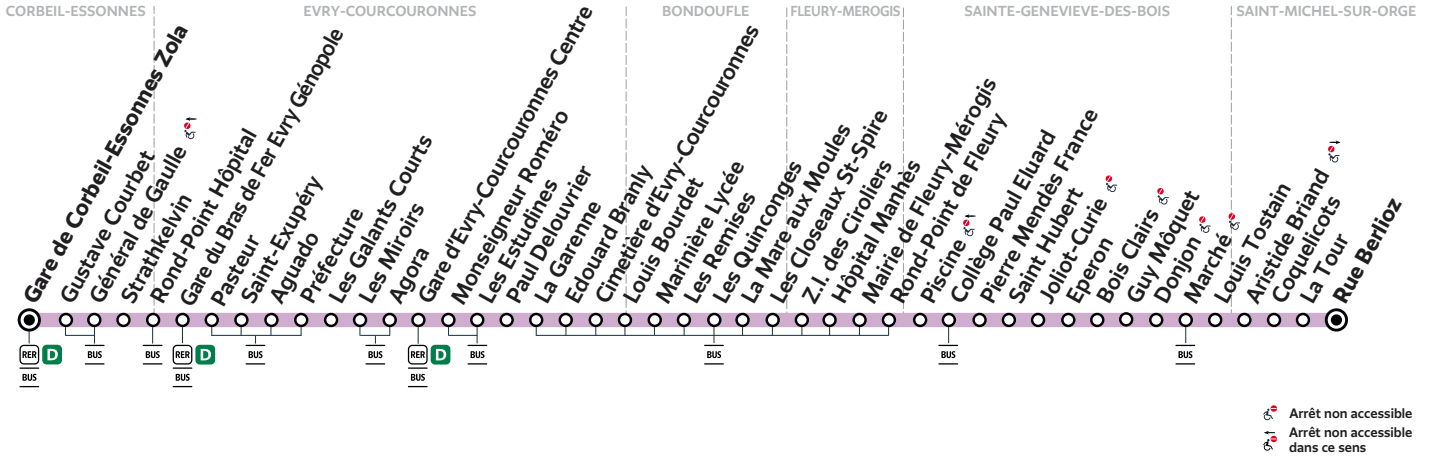

401

Gare de CORBEIL-ESSONNES Zola → SAINT-MICHEL-SUR-ORGE Rue Berlioz

ZONE 5

Horaires valables à compter du 23 août 2021

Du lundi au vendredi

CORBEIL-ESSONNES	Gare de Corbeil-Essonnes Zola	19:03	19:12	19:22	19:32	19:44	19:55	20:06	20:21	20:36	20:51	21:06	21:23
EVRY-COURCOURONNES	Gare du Bras de Fer Evry Génopole	19:11	19:20	19:30	19:39	19:51	20:02	20:13	20:28	20:43	20:58	21:13	21:30
	Gare d'Evry-Courcouronnes Centre	19:22	19:31	19:41	19:50	20:02	20:12	20:23	20:37	20:52	21:07	21:22	21:39
BONDOUFLE	Marinière Lycée	19:36	19:44	19:54	20:03	20:15	20:25	20:36	20:50	21:05	21:19	21:34	21:51
STE-GENEVIEVE-DES-BOIS	Piscine	19:48	19:56	20:06	20:15	20:27	20:36	20:47	21:01	21:16	21:30	21:45	22:02
	Marché	19:57	20:05	20:15	20:24	20:35	20:44	20:55	21:09	21:24	21:38	21:53	22:09
ST-MICHEL-SUR-ORGE	Rue Berlioz	20:02	20:10	20:20	20:29	20:40	20:49	21:00	21:14	21:29	21:42	21:57	22:13

Du lundi au vendredi

CORBEIL-ESSONNES	Gare de Corbeil-Essonnes Zola	21:38	22:01	22:23	22:39	22:54	23:26
EVRY-COURCOURONNES	Gare du Bras de Fer Evry Génopole	21:45	22:07	22:29	22:45	23:00	23:32
	Gare d'Evry-Courcouronnes Centre	21:54	22:16	22:38	22:54	23:08	23:40
BONDOUFLE	Marinière Lycée	22:06	22:27	22:49	23:05	23:19	23:51
STE-GENEVIEVE-DES-BOIS	Piscine	22:16	22:37	22:59	23:15	23:29	00:01
	Marché	22:23	22:44	23:06	23:22	23:36	00:08
ST-MICHEL-SUR-ORGE	Rue Berlioz	22:27	22:48	23:10	23:26	23:40	00:12

Bon à savoir

Nos conducteurs s'efforcent en permanence de respecter ces horaires. Les conditions de circulation peuvent toutefois causer occasionnellement des retards.