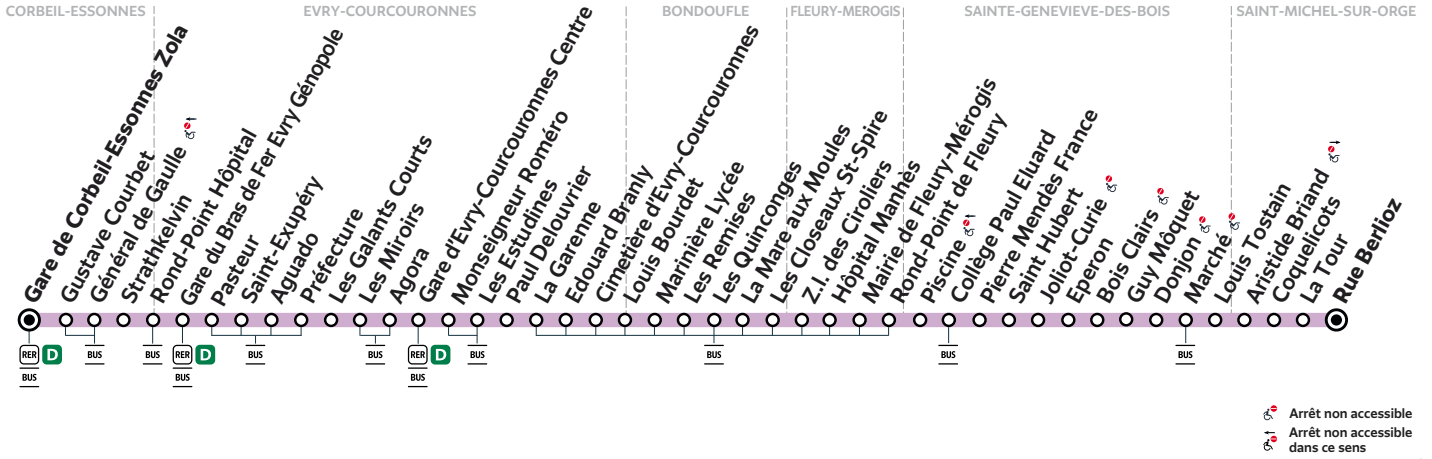

401

SAINT-MICHEL-SUR-ORGE Rue Berlioz → Gare de CORBEIL-ESSONNES Zola

ZONE 5

Horaires valables à compter du 23 août 2021

		Du lundi au vendredi											
ST-MICHEL-SUR-ORGE	Rue Berlioz	18:52	19:01	19:13	19:22	19:33	19:44	19:54	20:03	20:15	20:35	20:59	21:19
STE-GENEVIEVE-DES-BOIS	Marché	18:59	19:07	19:19	19:28	19:38	19:49	19:59	20:08	20:20	20:40	21:04	21:24
	Piscine	19:07	19:15	19:27	19:36	19:46	19:57	20:07	20:16	20:28	20:48	21:12	21:32
BONDOUFLE	Marinière Lycée	19:19	19:27	19:39	19:48	19:58	20:09	20:19	20:28	20:40	21:00	21:24	21:42
EVRY-COURCOURONNES	Gare d'Evry-Courcouronnes Centre	19:32	19:40	19:52	20:01	20:10	20:21	20:31	20:40	20:52	21:12	21:36	21:53
	Gare du Bras de Fer Evry Génopole	19:42	19:50	20:02	20:11	20:20	20:31	20:40	20:49	21:01	21:21	21:45	22:02
CORBEIL-ESSONNES	Gare de Corbeil-Essonnes Zola	19:49	19:57	20:09	20:18	20:27	20:38	20:47	20:55	21:07	21:27	21:51	22:08

		Du lundi au vendredi					
ST-MICHEL-SUR-ORGE	Rue Berlioz	21:34	21:59	22:18	22:34	22:55	23:18
STE-GENEVIEVE-DES-BOIS	Marché	21:39	22:04	22:23	22:39	23:00	23:23
	Piscine	21:46	22:11	22:30	22:46	23:06	23:29
BONDOUFLE	Marinière Lycée	21:56	22:21	22:40	22:56	23:15	23:38
EVRY-COURCOURONNES	Gare d'Evry-Courcouronnes Centre	22:07	22:32	22:51	23:07	23:26	23:49
	Gare du Bras de Fer Evry Génopole	22:15	22:40	22:59	23:15	23:34	23:56
CORBEIL-ESSONNES	Gare de Corbeil-Essonnes Zola	22:21	22:46	23:04	23:20	23:39	00:01

Bon à savoir

Nos conducteurs s'efforcent en permanence de respecter ces horaires. Les conditions de circulation peuvent toutefois causer occasionnellement des retards.