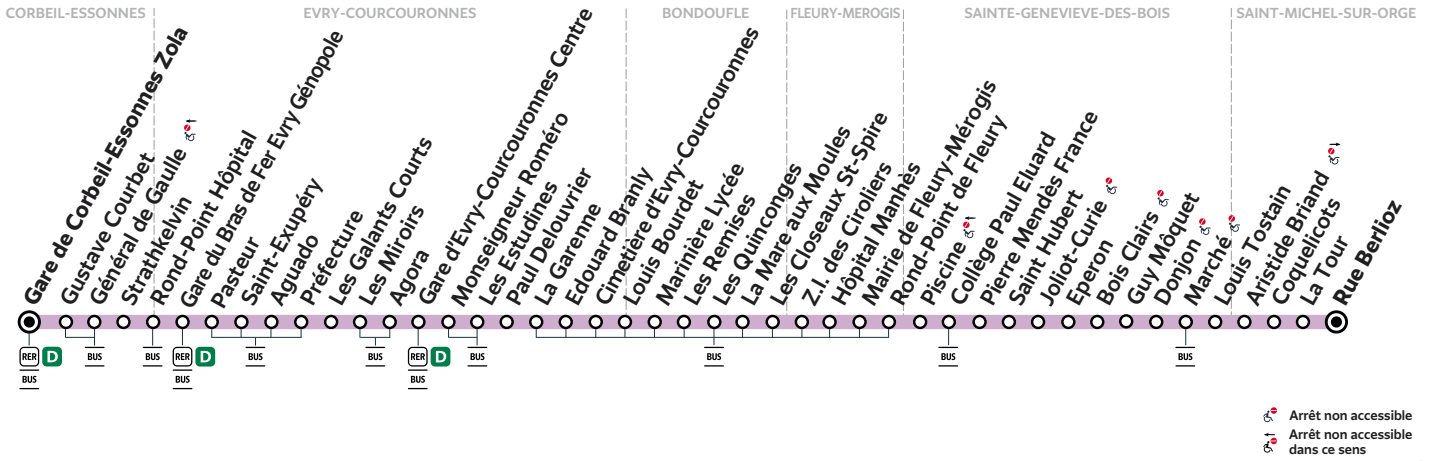

#### Du lundi au vendredi

ST-MICHEL-SUR-ORGE	Rue Berlioz	7:11	7:21	7:33	7:41	7:52	8:02	8:12	8:19	8:31	8:40	8:51	9:00
STE-GENEVIEVE-DES-BOIS	Marché	7:17	7:27	7:40	7:48	7:59	8:10	8:20	8:27	8:38	8:47	8:58	9:07
	Piscine	7:26	7:36	7:49	7:58	8:09	8:20	8:30	8:37	8:47	8:56	9:07	9:16
BONDOUFLE	Marinière Lycée	7:40	7:50	8:03	8:12	8:23	8:34	8:44	8:51	9:01	9:10	9:20	9:29
EVRY-COURCOURONNES	Gare d'Evry-Courcouronnes Centre	7:58	8:08	8:21	8:30	8:41	8:52	9:02	9:09	9:18	9:26	9:35	9:44
	Gare du Bras de Fer Evry Génopole	8:09	8:19	8:32	8:41	8:52	9:03	9:13	9:20	9:29	9:37	9:46	9:55
CORBEIL-ESSONNES	Gare de Corbeil-Essonnes Zola	8:16	8:26	8:39	8:48	8:59	9:10	9:20	9:27	9:36	9:44	9:53	10:02

#### Du lundi au vendredi

ST-MICHEL-SUR-ORGE	Rue Berlioz	9:10	9:25	9:39	9:53	10:07	10:22	10:37	10:52	11:08	11:21	11:36	11:51
STE-GENEVIEVE-DES-BOIS	Marché	9:17	9:32	9:46	10:00	10:14	10:29	10:44	10:59	11:15	11:28	11:43	11:58
	Piscine	9:26	9:41	9:55	10:09	10:23	10:38	10:53	11:08	11:24	11:37	11:52	12:07
BONDOUFLE	Marinière Lycée	9:39	9:54	10:08	10:22	10:36	10:51	11:06	11:22	11:38	11:51	12:06	12:21
EVRY-COURCOURONNES	Gare d'Evry-Courcouronnes Centre	9:53	10:08	10:22	10:36	10:50	11:05	11:20	11:36	11:52	12:05	12:20	12:35
	Gare du Bras de Fer Evry Génopole	10:04	10:19	10:33	10:48	11:02	11:17	11:32	11:48	12:04	12:17	12:32	12:47
CORBEIL-ESSONNES	Gare de Corbeil-Essonnes Zola	10:11	10:26	10:40	10:55	11:09	11:24	11:39	11:55	12:11	12:24	12:39	12:54

### Bon à savoir

Nos conducteurs s'efforcent en permanence de respecter ces horaires. Les conditions de circulation peuvent toutefois causer occasionnellement des retards.

## SAINT-MICHEL-SUR-ORGE Rue Berlioz → Gare de CORBEIL-ESSONNES Zola

ZONE 5