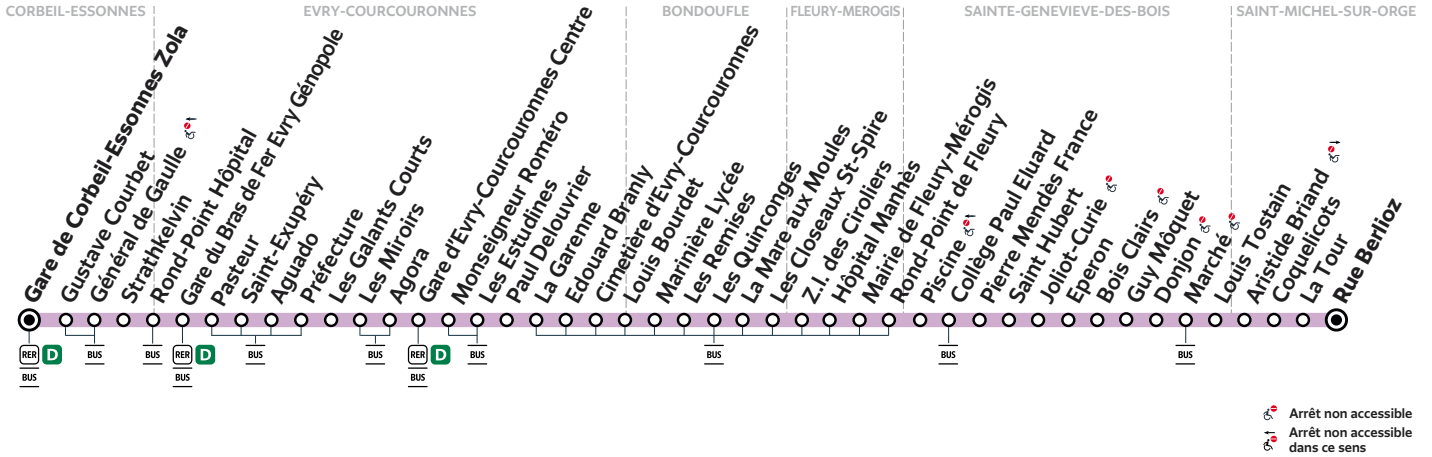

401

SAINT-MICHEL-SUR-ORGE Rue Berlioz → Gare de CORBEIL-ESSONNES Zola

ZONE 5

Horaires valables à compter du 23 août 2021

Dimanche et jours fériés

		(1)	(1)	(1)	(1)	(1)	(1)	(1)	(1)	(1)	(1)	(1)	
ST-MICHEL-SUR-ORGE	Rue Berlioz	4:58	5:13	5:28	5:43	5:58	6:12	6:27	6:42	6:57	7:12	7:27	7:42
STE-GENEVIEVE-DES-BOIS	Marché												
	Piscine	5:14	5:29	5:44	5:59	6:14	6:29	6:44	6:59	7:14	7:29	7:44	7:59
BONDOUFLE	Marinière Lycée	5:25	5:40	5:55	6:10	6:25	6:40	6:55	7:10	7:25	7:40	7:55	8:10
EVRY-COURCOURONNES	Gare d'Evry-Courcouronnes Centre	5:36	5:51	6:06	6:21	6:36	6:51	7:06	7:21	7:36	7:51	8:06	8:21
	Gare du Bras de Fer Evry Génopole	5:43	5:58	6:13	6:28	6:44	6:59	7:14	7:29	7:45	8:00	8:15	8:30
CORBEIL-ESSONNES	Gare de Corbeil-Essonnes Zola	5:49	6:04	6:19	6:34	6:50	7:05	7:20	7:35	7:51	8:06	8:21	8:37

Dimanche et jours fériés

		(1)	(1)	(1)	(1)	(1)	(1)	(1)	(1)	(1)	(1)	(1)	
ST-MICHEL-SUR-ORGE	Rue Berlioz	7:54	8:10	8:24	8:39	8:52	9:09	9:24	9:39	9:53	10:07	10:21	10:35
STE-GENEVIEVE-DES-BOIS	Marché												
	Piscine	8:12	8:29	8:43	8:58	9:11	9:28	9:43	9:58	10:12	10:27	10:42	10:56
BONDOUFLE	Marinière Lycée	8:23	8:40	8:54	9:09	9:22	9:39	9:54	10:09	10:23	10:38	10:53	11:08
EVRY-COURCOURONNES	Gare d'Evry-Courcouronnes Centre	8:34	8:51	9:05	9:21	9:34	9:51	10:06	10:21	10:35	10:51	11:06	11:21
	Gare du Bras de Fer Evry Génopole	8:44	9:01	9:15	9:31	9:45	10:02	10:17	10:32	10:46	11:02	11:17	11:32
CORBEIL-ESSONNES	Gare de Corbeil-Essonnes Zola	8:51	9:08	9:22	9:38	9:52	10:09	10:24	10:39	10:53	11:10	11:25	11:41

Dimanche et jours fériés

		(1)	(1)	(1)	(1)	(1)	(1)	(1)	(1)	(1)	(1)	(1)	
ST-MICHEL-SUR-ORGE	Rue Berlioz	10:50	11:05	11:18	11:33	11:48	12:03	12:18	12:34	12:49	13:05	13:20	13:34
STE-GENEVIEVE-DES-BOIS	Marché												
	Piscine	11:11	11:26	11:40	11:55	12:10	12:25	12:40	12:55	13:09	13:24	13:39	13:53
BONDOUFLE	Marinière Lycée	11:23	11:39	11:53	12:08	12:23	12:38	12:53	13:08	13:22	13:37	13:52	14:06
EVRY-COURCOURONNES	Gare d'Evry-Courcouronnes Centre	11:36	11:52	12:06	12:21	12:36	12:51	13:06	13:21	13:35	13:51	14:06	14:21
	Gare du Bras de Fer Evry Génopole	11:47	12:03	12:17	12:32	12:47	13:02	13:17	13:32	13:47	14:03	14:18	14:33
CORBEIL-ESSONNES	Gare de Corbeil-Essonnes Zola	11:56	12:12	12:26	12:41	12:56	13:11	13:26	13:41	13:56	14:10	14:25	14:40

(1) Les services au départ de «Rue Berlioz» à St-Michel-sur-Orge de 4h58 à 15h06 ne desservent pas l'arrêt «Marché» à Ste-Geneviève-des-Bois, les dimanches et jours fériés.

i Bon à savoir

Nos conducteurs s'efforcent en permanence de respecter ces horaires. Les conditions de circulation peuvent toutefois causer occasionnellement des retards.