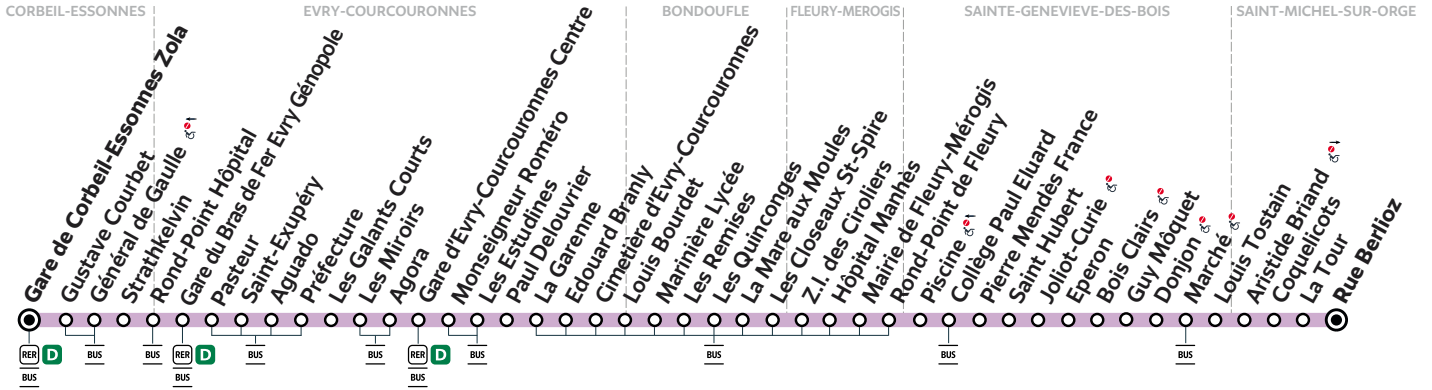

# 401

## SAINT-MICHEL-SUR-ORGE Rue Berlioz → Gare de CORBEIL-ESSONNES Zola

Arrêt non accessible  
 Arrêt non accessible dans ce sens

### ZONE 5

### Horaires valables à compter du 23 août 2021