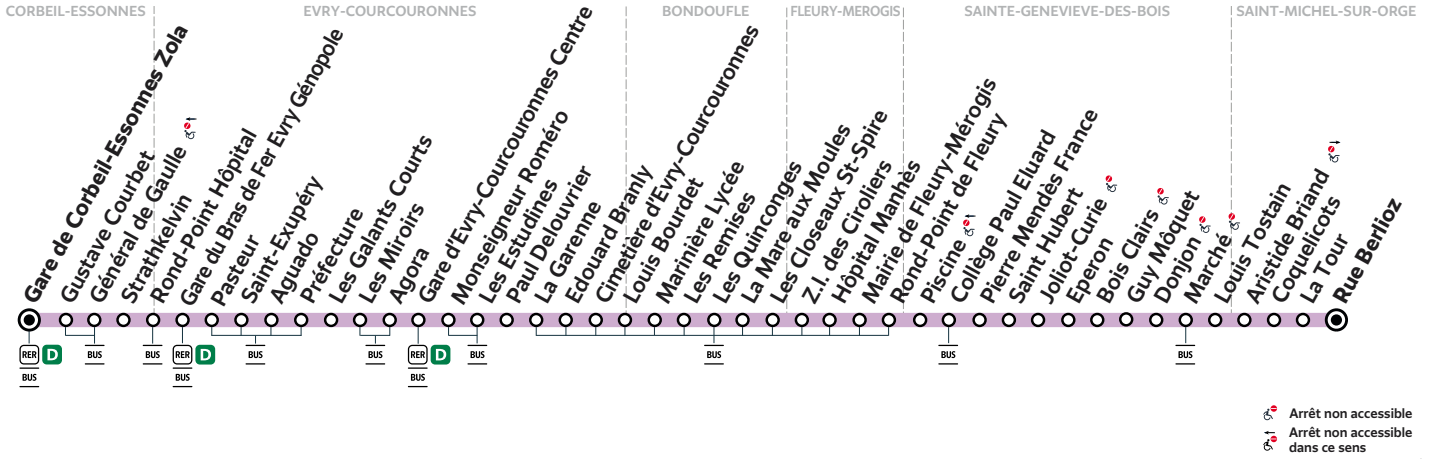

401

SAINT-MICHEL-SUR-ORGE Rue Berlioz → Gare de CORBEIL-ESSONNES Zola

ZONE 5

Horaires valables à compter du 23 août 2021

		Samedi											
ST-MICHEL-SUR-ORGE	Rue Berlioz	5:03	5:18	5:33	5:48	6:02	6:17	6:32	6:47	7:02	7:17	7:31	7:45
STE-GENEVIEVE-DES-BOIS	Marché	5:07	5:22	5:37	5:52	6:07	6:22	6:37	6:52	7:07	7:22	7:37	7:51
	Piscine	5:14	5:29	5:44	5:59	6:14	6:29	6:44	6:59	7:14	7:29	7:44	7:58
BONDOUFLE	Marinière Lycée	5:25	5:40	5:55	6:10	6:25	6:40	6:55	7:10	7:25	7:40	7:55	8:09
EVRY-COURCOURONNES	Gare d'Evry-Courcouronnes Centre	5:36	5:51	6:06	6:21	6:36	6:51	7:06	7:21	7:36	7:51	8:06	8:20
	Gare du Bras de Fer Evry Génopole	5:44	5:59	6:14	6:29	6:44	6:59	7:14	7:29	7:45	8:00	8:15	8:29
CORBEIL-ESSONNES	Gare de Corbeil-Essonnes Zola	5:49	6:04	6:19	6:34	6:49	7:05	7:20	7:35	7:51	8:06	8:21	8:35

		Samedi											
ST-MICHEL-SUR-ORGE	Rue Berlioz	7:59	8:16	8:31	8:45	8:56	9:13	9:28	9:43	9:57	10:12	10:25	10:40
STE-GENEVIEVE-DES-BOIS	Marché	8:05	8:22	8:37	8:51	9:02	9:20	9:35	9:50	10:04	10:19	10:32	10:47
	Piscine	8:12	8:29	8:45	8:59	9:10	9:28	9:43	9:58	10:12	10:27	10:41	10:56
BONDOUFLE	Marinière Lycée	8:23	8:40	8:56	9:10	9:21	9:40	9:55	10:10	10:24	10:39	10:53	11:08
EVRY-COURCOURONNES	Gare d'Evry-Courcouronnes Centre	8:34	8:52	9:08	9:22	9:33	9:53	10:08	10:23	10:37	10:52	11:06	11:21
	Gare du Bras de Fer Evry Génopole	8:44	9:02	9:18	9:32	9:44	10:04	10:19	10:34	10:48	11:03	11:17	11:32
CORBEIL-ESSONNES	Gare de Corbeil-Essonnes Zola	8:50	9:09	9:25	9:39	9:51	10:11	10:26	10:41	10:55	11:10	11:24	11:40

		Samedi											
ST-MICHEL-SUR-ORGE	Rue Berlioz	10:54	11:10	11:23	11:39	11:53	12:09	12:23	12:40	12:53	13:09	13:23	13:38
STE-GENEVIEVE-DES-BOIS	Marché	11:01	11:17	11:30	11:46	12:00	12:16	12:30	12:47	13:00	13:16	13:30	13:45
	Piscine	11:10	11:26	11:39	11:55	12:09	12:25	12:39	12:56	13:09	13:25	13:39	13:54
BONDOUFLE	Marinière Lycée	11:22	11:39	11:52	12:08	12:22	12:38	12:52	13:09	13:22	13:38	13:52	14:07
EVRY-COURCOURONNES	Gare d'Evry-Courcouronnes Centre	11:35	11:52	12:05	12:21	12:35	12:51	13:05	13:22	13:35	13:51	14:05	14:20
	Gare du Bras de Fer Evry Génopole	11:46	12:03	12:16	12:32	12:46	13:02	13:16	13:33	13:46	14:02	14:16	14:31
CORBEIL-ESSONNES	Gare de Corbeil-Essonnes Zola	11:54	12:11	12:24	12:40	12:54	13:10	13:24	13:41	13:54	14:09	14:23	14:38

Bon à savoir

Nos conducteurs s'efforcent en permanence de respecter ces horaires. Les conditions de circulation peuvent toutefois causer occasionnellement des retards.