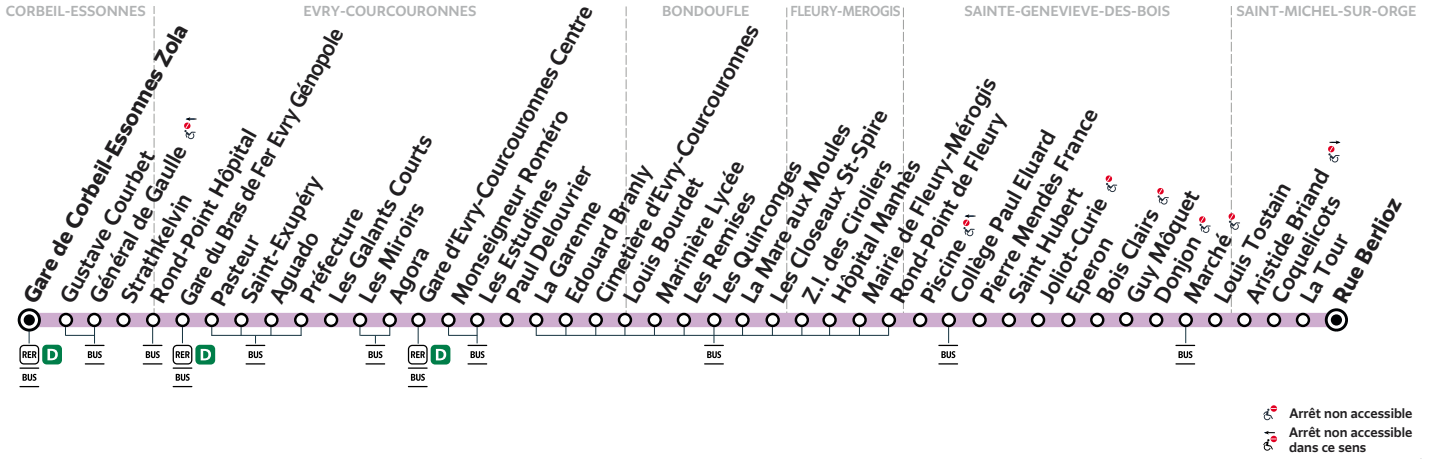

401

SAINT-MICHEL-SUR-ORGE Rue Berlioz → Gare de CORBEIL-ESSONNES Zola

ZONE 5

Horaires valables à compter du 23 août 2021

		Samedi											
ST-MICHEL-SUR-ORGE	Rue Berlioz	13:52	14:07	14:22	14:38	14:52	15:09	15:23	15:39	15:53	16:09	16:23	16:39
STE-GENEVIEVE-DES-BOIS	Marché	13:59	14:14	14:29	14:45	14:59	15:16	15:30	15:46	16:00	16:16	16:30	16:46
	Piscine	14:08	14:23	14:38	14:54	15:08	15:25	15:39	15:55	16:09	16:25	16:39	16:55
BONDOUFLE	Marinière Lycée	14:21	14:36	14:51	15:07	15:21	15:38	15:52	16:08	16:22	16:38	16:52	17:08
EVRY-COURCOURONNES	Gare d'Evry-Courcouronnes Centre	14:34	14:49	15:04	15:20	15:34	15:51	16:05	16:21	16:35	16:51	17:05	17:21
	Gare du Bras de Fer Evry Génopole	14:45	15:00	15:15	15:31	15:45	16:02	16:16	16:32	16:46	17:02	17:16	17:32
CORBEIL-ESSONNES	Gare de Corbeil-Essonnes Zola	14:52	15:07	15:22	15:37	15:51	16:08	16:22	16:38	16:52	17:08	17:22	17:38

		Samedi											
ST-MICHEL-SUR-ORGE	Rue Berlioz	16:54	17:10	17:26	17:40	17:56	18:12	18:28	18:44	19:00	19:15	19:35	19:59
STE-GENEVIEVE-DES-BOIS	Marché	17:01	17:17	17:33	17:47	18:03	18:19	18:35	18:51	19:07	19:22	19:42	20:05
	Piscine	17:10	17:26	17:42	17:56	18:12	18:28	18:44	19:00	19:15	19:30	19:50	20:13
BONDOUFLE	Marinière Lycée	17:23	17:39	17:55	18:09	18:25	18:40	18:56	19:12	19:27	19:42	20:02	20:25
EVRY-COURCOURONNES	Gare d'Evry-Courcouronnes Centre	17:36	17:52	18:08	18:22	18:37	18:52	19:08	19:24	19:39	19:54	20:14	20:37
	Gare du Bras de Fer Evry Génopole	17:47	18:03	18:19	18:33	18:48	19:03	19:19	19:35	19:50	20:04	20:24	20:47
CORBEIL-ESSONNES	Gare de Corbeil-Essonnes Zola	17:53	18:09	18:25	18:39	18:54	19:09	19:25	19:41	19:56	20:10	20:30	20:53

		Samedi											
ST-MICHEL-SUR-ORGE	Rue Berlioz	20:17	20:32	20:51	21:09	21:34	22:11	22:41	23:12				
STE-GENEVIEVE-DES-BOIS	Marché	20:23	20:38	20:57	21:14	21:39	22:16	22:46	23:17				
	Piscine	20:31	20:46	21:05	21:22	21:47	22:23	22:53	23:24				
BONDOUFLE	Marinière Lycée	20:42	20:57	21:16	21:33	21:58	22:34	23:03	23:34				
EVRY-COURCOURONNES	Gare d'Evry-Courcouronnes Centre	20:54	21:08	21:27	21:44	22:09	22:45	23:14	23:45				
	Gare du Bras de Fer Evry Génopole	21:04	21:18	21:36	21:53	22:18	22:53	23:22	23:53				
CORBEIL-ESSONNES	Gare de Corbeil-Essonnes Zola	21:09	21:23	21:41	21:58	22:23	22:58	23:27	23:57				

Bon à savoir

Nos conducteurs s'efforcent en permanence de respecter ces horaires. Les conditions de circulation peuvent toutefois causer occasionnellement des retards.