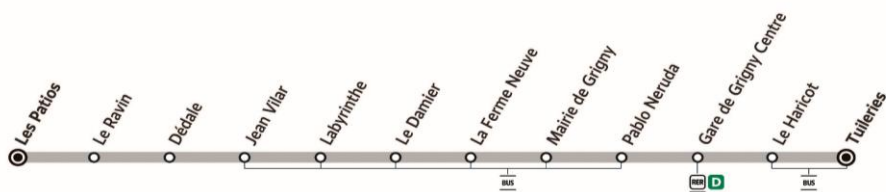

### Dimanche et fêtes

Ne circule pas.

sens de circulation

1453

510P GRIGNY - Les Patios ↔ Tuileries

ZONE 5