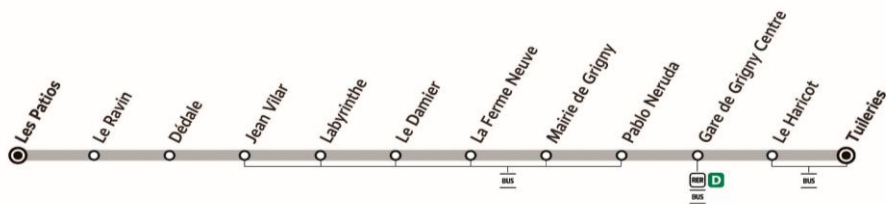

### Samedi

Ne circule pas.

### Dimanche et fêtes

Ne circule pas.

sens de circulation

1517

510P GRIGNY - Les Patios ↔ Tuileries

GRIGNY

ZONE 5