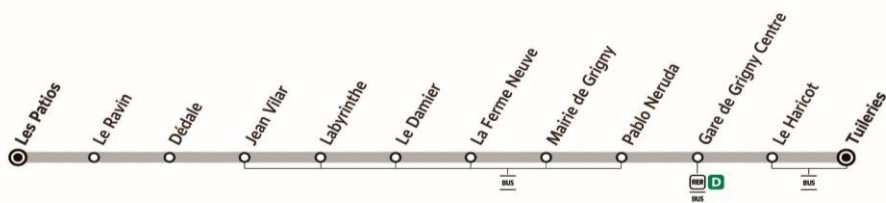

510P

**GRIGNY
Tuileries**

Pablo Neruda

Horaires valables à partir du 23 août 2021 - Horaires donnés à titre indicatif

Lundi à vendredi

04h	05h	06h	07h	08h	09h	10h	11h	12h	13h	14h	15h	16h	17h	18h	19h	20h	21h	22h	23h	00h
		22	40	13	28						05	23	02	17	33					
		58		55							43		39	57						

Samedi

Ne circule pas.

Dimanche et fêtes

Ne circule pas.

sens de circulation

1171

510P

GRIGNY - Les Patios ← Tuileries

GRIGNY

ZONE 5

0 810 401 402 Service 0,06 € / min
* prix appel

TICE pour

île de France
mobilités