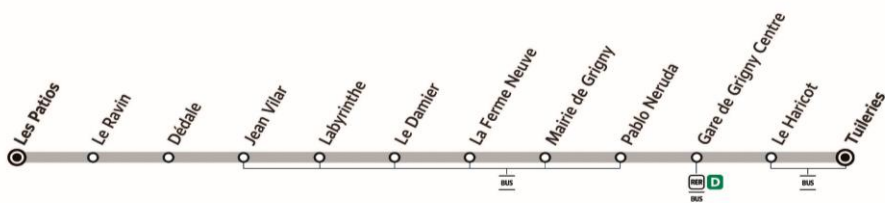

### Dimanche et fêtes

Ne circule pas.

sens de circulation

1163

510P GRIGNY - Les Patios ↔ Tuileries

GRIGNY

ZONE 5