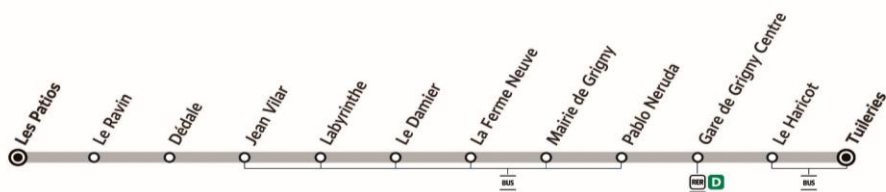

510P

**GRIGNY
Tuileries**

Gare de Grigny Centre

Horaires valables à partir du 23 août 2021 - Horaires donnés à titre indicatif

Lundi à vendredi

04h	05h	06h	07h	08h	09h	10h	11h	12h	13h	14h	15h	16h	17h	18h	19h	20h	21h	22h	23h	00h
		23	41	14	29						06	24	04	19	35					
		59		56							44		41	59						

Samedi

Ne circule pas.

Dimanche et fêtes

Ne circule pas.

sens de circulation

1178

510P

GRIGNY - Les Patios ↔ Tuileries

GRIGNY

ZONE 5

0 810 401 402 Service 0,06 € / min
* prix appel

TICE pour

île de France
mobilités