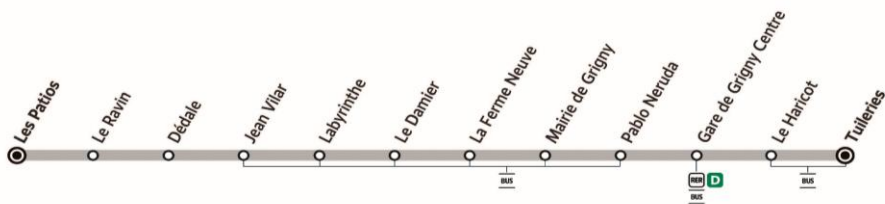

## Dimanche et fêtes

Ne circule pas.

sens de circulation

1430

510P GRIGNY - Les Patios ↔ Tuileries

GRIGNY

ZONE 5

## Le Damier

Horaires valables à partir du 23 août 2021 - Horaires donnés à titre indicatif