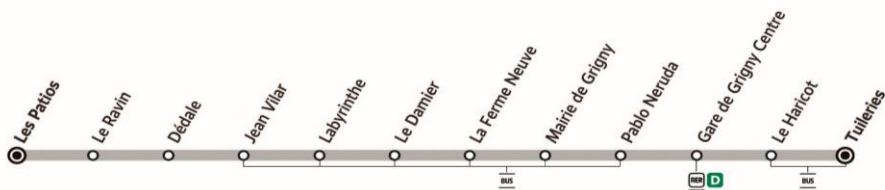

### Samedi

Ne circule pas.

### Dimanche et fêtes

Ne circule pas.

sens de circulation

1457

510P

GRIGNY - Les Patios ↔ Tuileries

GRIGNY

ZONE 5