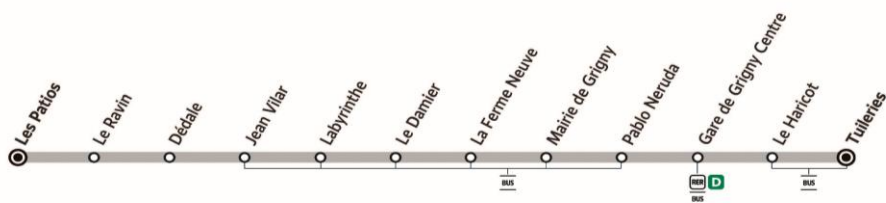

### Dimanche et fêtes

Ne circule pas.

sens de circulation

1070

510P GRIGNY - Les Patios ↔ Tuileries

GRIGNY

ZONE 5

**510P****GRIGNY  
Tuileries**

# La Ferme Neuve

Horaires valables à partir du 23 août 2021 - Horaires donnés à titre indicatif

**Lundi à vendredi**

04h	05h	06h	07h	08h	09h	10h	11h	12h	13h	14h	15h	16h	17h	18h	19h	20h	21h	22h	23h	00h
		20	38	11	26						02	20	36	14	30					
		56		53							40	59		54						