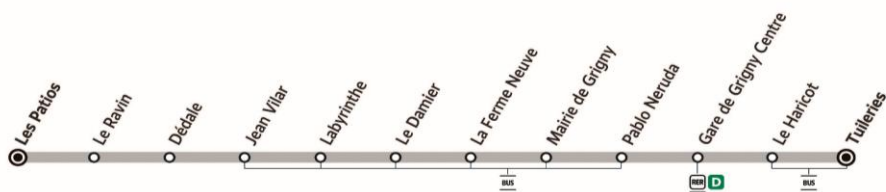

### Dimanche et fêtes

Ne circule pas.

sens de circulation

1415

510P GRIGNY - Les Patios ↔ Tuileries

GRIGNY

ZONE 5

# Labyrinthe

Horaires valables à partir du 23 août 2021 - Horaires donnés à titre indicatif