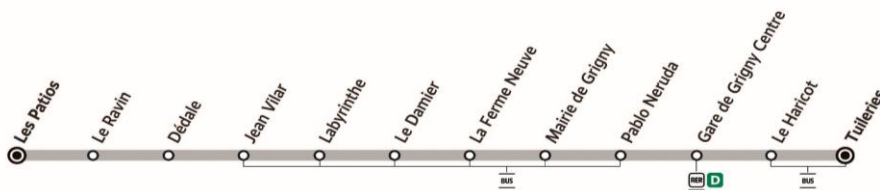

### Samedi

Ne circule pas.

### Dimanche et fêtes

Ne circule pas.

sens de circulation

1173

510P

GRIGNY - Les Patios ↔ Tuileries

GRIGNY

ZONE 5