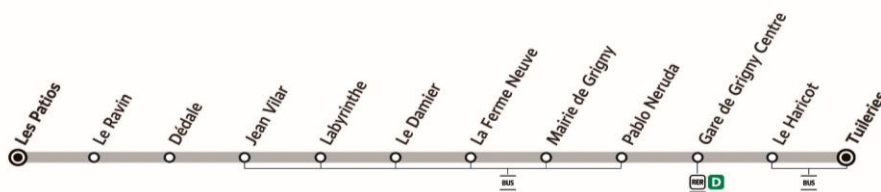

510P

**GRIGNY
Tuileries**

La Ferme Neuve

Horaires valables à partir du 23 août 2021 - Horaires donnés à titre indicatif

Lundi à vendredi

04h	05h	06h	07h	08h	09h	10h	11h	12h	13h	14h	15h	16h	17h	18h	19h	20h	21h	22h	23h	00h
		20	38	11	26						02	20	36	14	30					
		56		53							40	59		54						

Samedi

Ne circule pas.

Dimanche et fêtes

Ne circule pas.

sens de circulation

1439

510P

GRIGNY - Les Patios ↔ Tuileries

GRIGNY

ZONE 5

0 810 401 402 Service 0,06 € / min
* prix appel

TICE pour

île de France
mobilités