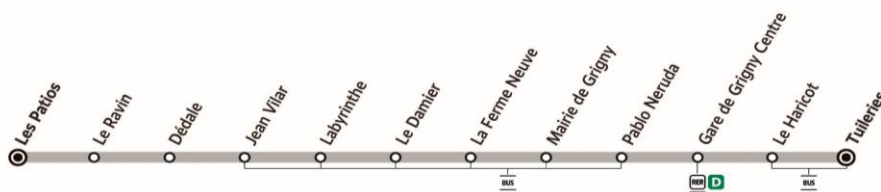

ZONE 5

510P

GRIGNY Les Patios

Jean Vilar

Horaires valables à partir du 23 août 2021 - Horaires donnés à titre indicatif

Lundi à vendredi

04h	05h	06h	07h	08h	09h	10h	11h	12h	13h	14h	15h	16h	17h	18h	19h	20h	21h	22h	23h	00h
		40	25 56	40	12						26	05 43	21	00 41	14 53					

Samedi

Ne circule pas.

Dimanche et fêtes

Ne circule pas.

sens de circulation

1071

510P GRIGNY - Les Patios ↔ Tuileries

ZONE 5

0 810 401 402 Service 0.06 € / min
* prix appel

TICE pour

île de France
mobilités 

Dédale

Horaires valables à partir du 23 août 2021 - Horaires donnés à titre indicatif

Lundi à vendredi

04h	05h	06h	07h	08h	09h	10h	11h	12h	13h	14h	15h	16h	17h	18h	19h	20h	21h	22h	23h	00h
		40	25 56	40	12						26	05 43	21	00 41	14 53					

Samedi

Ne circule pas.

Dimanche et fêtes

Ne circule pas.

sens de circulation

1164

510P

GRIGNY - Les Patios ↔ Tuileries