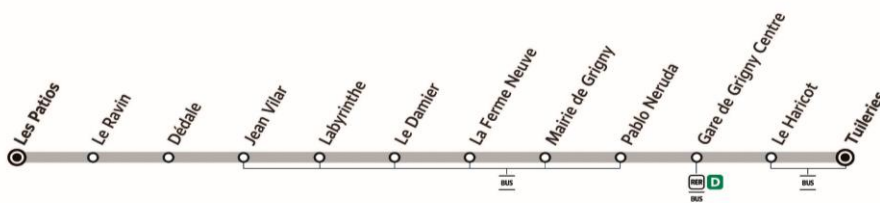

510P**GRIGNY
Les Patios**

La Ferme Neuve

Horaires valables à partir du 23 août 2021 - Horaires donnés à titre indicatif

Lundi à vendredi

04h	05h	06h	07h	08h	09h	10h	11h	12h	13h	14h	15h	16h	17h	18h	19h	20h	21h	22h	23h	00h
		35	20 51	35	07						21	00 38	16 55	36	09 48					

Samedi

Ne circule pas.

Dimanche et fêtes

Ne circule pas.

**sens de circulation**

1438

510P

GRIGNY - Les Patios ← Tuileries

GRIGNY

ZONE 5

0 810 401 402 Service 0,06 € / min
* prix appel

TICE pour

île de France
mobilités

510P**GRIGNY
Les Patios**

Le Damier

Horaires valables à partir du 23 août 2021 - Horaires donnés à titre indicatif