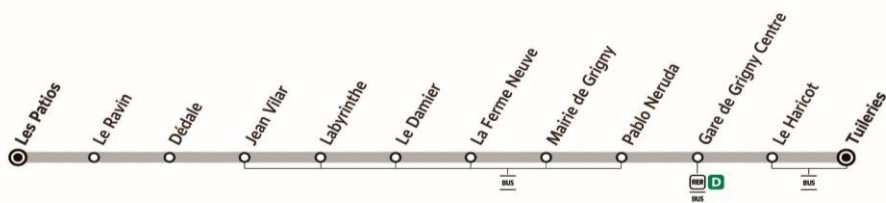

510P**GRIGNY
Les Patios**

Tuileries

Horaires valables à partir du 23 août 2021 - Horaires donnés à titre indicatif

Lundi à vendredi

04h	05h	06h	07h	08h	09h	10h	11h	12h	13h	14h	15h	16h	17h	18h	19h	20h	21h	22h	23h	00h	
		29	14 45	29	01						15 53	31	09 48	30	03 42						

Samedi

Ne circule pas.

Dimanche et fêtes

Ne circule pas.

**sens de circulation**

1590

510P

GRIGNY - Les Patios ← Tuileries

GRIGNY

ZONE 5

0 810 401 402 Service 0,06 € / min
+ prix appel

TICE pour

île de France
mobilités

510P**GRIGNY
Les Patios**

Le Haricot

Horaires valables à partir du 23 août 2021 - Horaires donnés à titre indicatif