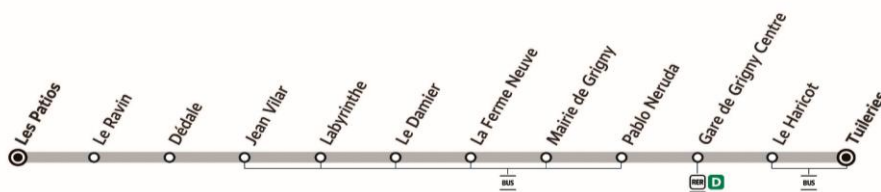

île de France
mobilités

Labyrinthe

Horaires valables à partir du 23 août 2021 - Horaires donnés à titre indicatif

Lundi à vendredi

04h	05h	06h	07h	08h	09h	10h	11h	12h	13h	14h	15h	16h	17h	18h	19h	20h	21h	22h	23h	00h
		38	23 54	38	10						24	03 41	19 58	39	12 51					

Samedi

Ne circule pas.

Dimanche et fêtes

Ne circule pas.

sens de circulation

1431

510P GRIGNY - Les Patios ↔ Tuileries

GRIGNY

ZONE 5

510P

GRIGNY Les Patios

Jean Vilar

Horaires valables à partir du 23 août 2021 - Horaires donnés à titre indicatif

Lundi à vendredi

04h	05h	06h	07h	08h	09h	10h	11h	12h	13h	14h	15h	16h	17h	18h	19h	20h	21h	22h	23h	00h
		40	25 56	40	12						26	05 43	21	00 41	14 53					

Samedi

Ne circule pas.

Dimanche et fêtes

Ne circule pas.

sens de circulation

1071

510P GRIGNY - Les Patios ↔ Tuileries

ZONE 5