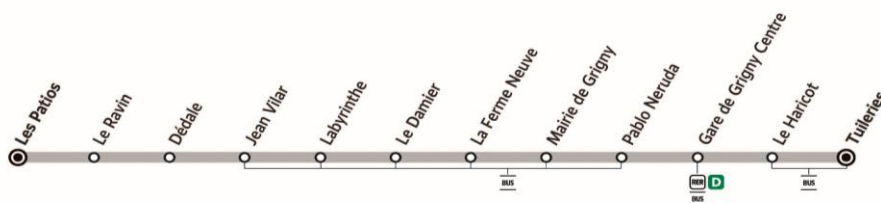

Samedi

Ne circule pas.

Dimanche et fêtes

Ne circule pas.

sens de circulation

1164

510P

GRIGNY - Les Patios ↔ Tuileries

GRIGNY

ZONE 5

Le Ravin

Horaires valables à partir du 23 août 2021 - Horaires donnés à titre indicatif

Lundi à vendredi

04h	05h	06h	07h	08h	09h	10h	11h	12h	13h	14h	15h	16h	17h	18h	19h	20h	21h	22h	23h	00h	
		42	27 58	42	14						28	07 45	23	02 43	16 55						

Samedi

Ne circule pas.

Dimanche et fêtes

Ne circule pas.

sens de circulation

1458

510P GRIGNY - Les Patios ↔ Tuileries

ZONE 5