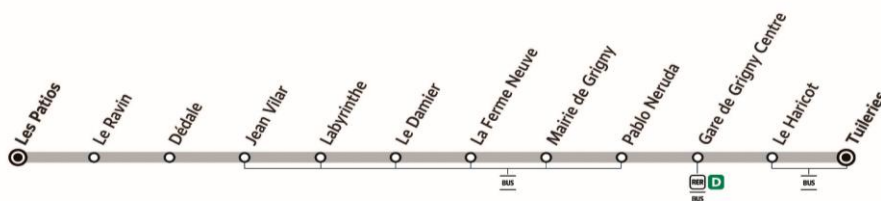

510P

**GRIGNY
Les Patios**

Gare de Grigny Centre

Horaires valables à partir du 23 août 2021 - Horaires donnés à titre indicatif

Lundi à vendredi

04h	05h	06h	07h	08h	09h	10h	11h	12h	13h	14h	15h	16h	17h	18h	19h	20h	21h	22h	23h	00h	
		30	15 46	30	02						16 55	33	11 50	31	04 43						

Samedi

Ne circule pas.

Dimanche et fêtes

Ne circule pas.

sens de circulation

1179

510P

GRIGNY - Les Patios ↔ Tuileries

GRIGNY

ZONE 5

0 810 401 402 Service 0,06 € / min
* prix appel

TICE pour

île de France
mobilités