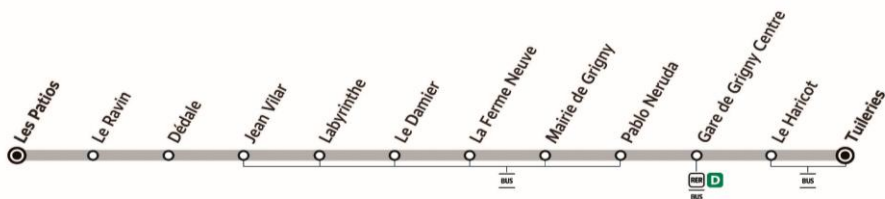

GRIGNY

ZONE 5

0 810 401 402 Service 0,06 € / min
+ prix appel

TICE pour

île de France
mobilités

510P**GRIGNY
Les Patios**

Le Haricot

Horaires valables à partir du 23 août 2021 - Horaires donnés à titre indicatif

Lundi à vendredi

04h	05h	06h	07h	08h	09h	10h	11h	12h	13h	14h	15h	16h	17h	18h	19h	20h	21h	22h	23h	00h	
		29	14 45	29	01						15 54	32	10 49	30	03 42						

Samedi

Ne circule pas.

Dimanche et fêtes

Ne circule pas.

**sens de circulation**

1454

510P

GRIGNY - Les Patios ← Tuileries

GRIGNY

ZONE 5

0 810 401 402 Service 0.06 € / min
* prix appel

TICE pour

île de France
mobilités

510P**GRIGNY
Les Patios**

Gare de Grigny Centre

Horaires valables à partir du 23 août 2021 - Horaires donnés à titre indicatif

Lundi à vendredi

04h	05h	06h	07h	08h	09h	10h	11h	12h	13h	14h	15h	16h	17h	18h	19h	20h	21h	22h	23h	00h	
		30	15 46	30	02						16 55	33	11 50	31	04 43						