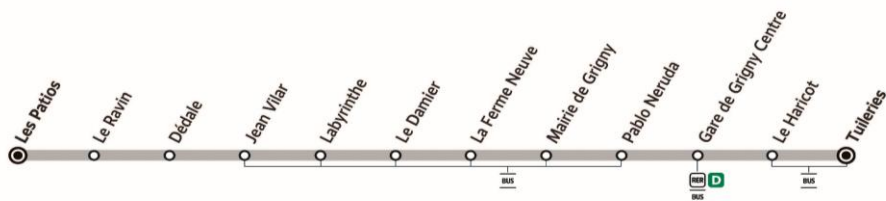

GRIGNY

ZONE 5

0 810 401 402 Service 0,06 € / min
* prix appel

TICE pour

île de France
mobilités

510P**GRIGNY
Les Patios**

Le Damier

Horaires valables à partir du 23 août 2021 - Horaires donnés à titre indicatif

Lundi à vendredi

04h	05h	06h	07h	08h	09h	10h	11h	12h	13h	14h	15h	16h	17h	18h	19h	20h	21h	22h	23h	00h
		37	22 53	37	09						23	02 40	18 57	38	11 50					

Samedi

Ne circule pas.

Dimanche et fêtes

Ne circule pas.

**sens de circulation**

1071

510P

GRIGNY - Les Patios ↔ Tuileries

GRIGNY

ZONE 5

0 810 401 402 Service 0,06 € / min
* prix appel

TICE pour

île de France
mobilités

Labyrinthe

Horaires valables à partir du 23 août 2021 - Horaires donnés à titre indicatif

Lundi à vendredi

04h	05h	06h	07h	08h	09h	10h	11h	12h	13h	14h	15h	16h	17h	18h	19h	20h	21h	22h	23h	00h
		38	23 54	38	10						24	03 41	19 58	39	12 51					