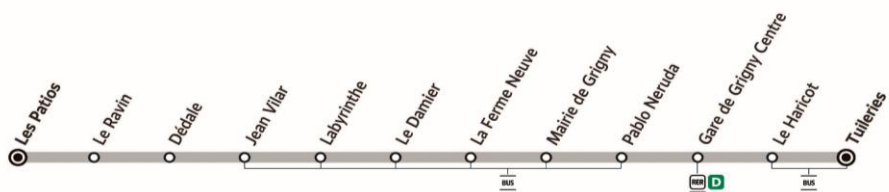

Samedi

Ne circule pas.

Dimanche et fêtes

Ne circule pas.

sens de circulation

1458

510P GRIGNY - Les Patios ↔ Tuileries

ZONE 5