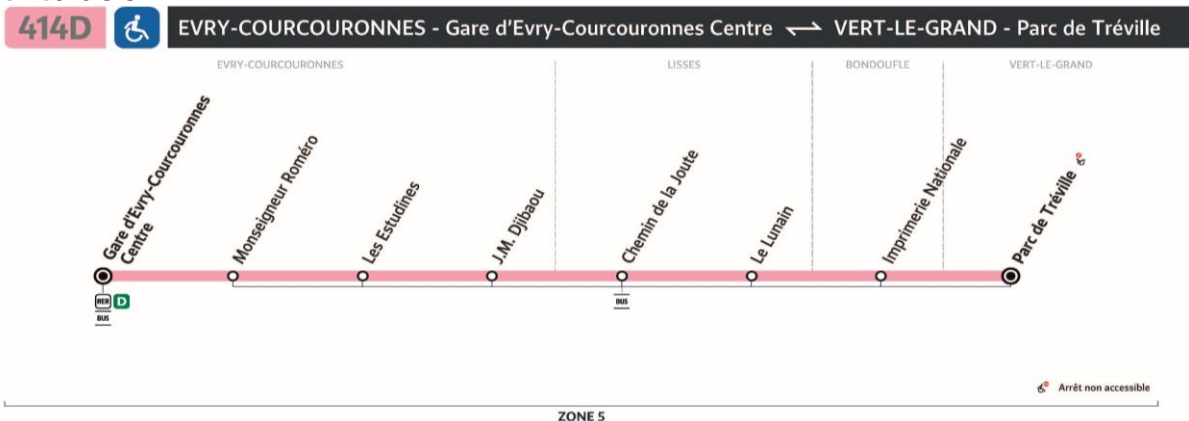

414D**VERT-LE-GRAND**
Parc de Tréville

Gare d'Evry-Courcouronnes Centre

Horaires valables à partir du 23 août 2021 - Horaires donnés à titre indicatif

Lundi à vendredi**Samedi**

Ne circule pas.

Dimanche et fêtes

Ne circule pas.

sens de circulation

1622

0 810 401 402 Service 0.06 € / min
* prix appel

TICE pour

île de France
mobilités 

414D**VERT-LE-GRAND**
Parc de Tréville

Monseigneur Roméro