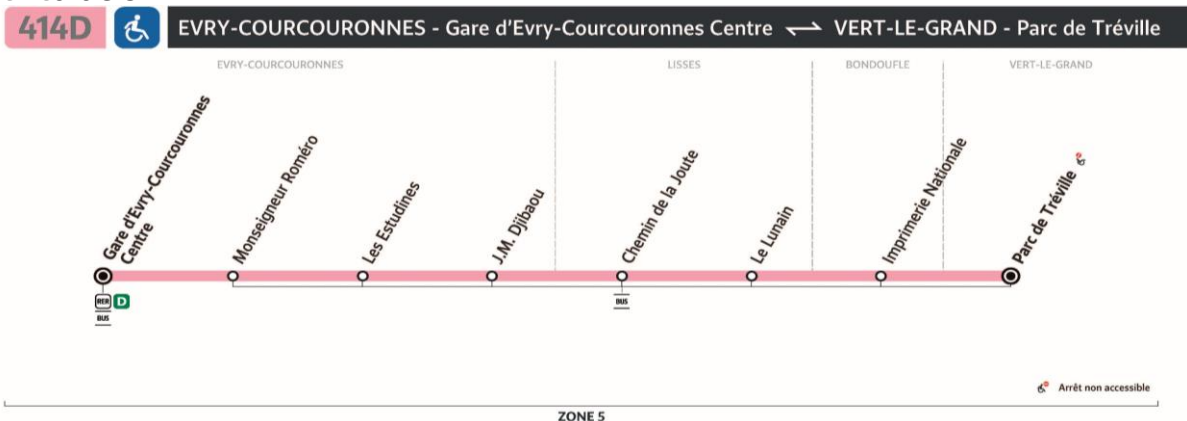

414D**VERT-LE-GRAND**
Parc de Tréville

Chemin de la Joute

Horaires valables à partir du 23 août 2021 - Horaires donnés à titre indicatif

Lundi à vendredi**Samedi**

Ne circule pas.

Dimanche et fêtes

Ne circule pas.

sens de circulation

1146

0 810 401 402 Service 0,06 € / min
* prix appel

TICE pour

 île de France

 mobilités 

414D

VERT-LE-GRAND
Parc de Tréville