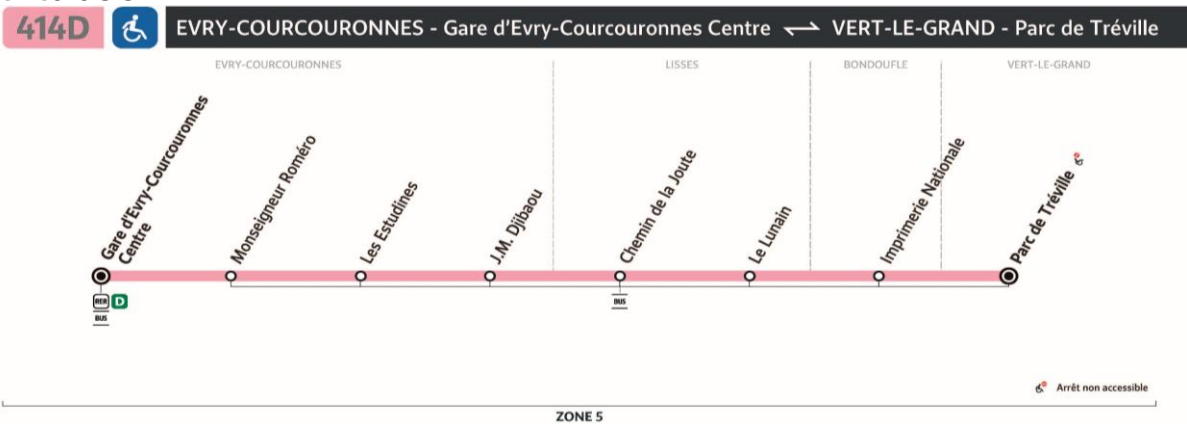

Ne circule pas.

Dimanche et fêtes

Ne circule pas.

sens de circulation

1059

0 810 401 402 Service 0.06 € / min + prix appel

TICE pour

île de France mobilités

414D**VERT-LE-GRAND**
Parc de Tréville

Chemin de la Joute

Horaires valables à partir du 23 août 2021 - Horaires donnés à titre indicatif

Lundi à vendredi**Samedi**

Ne circule pas.

Dimanche et fêtes

Ne circule pas.