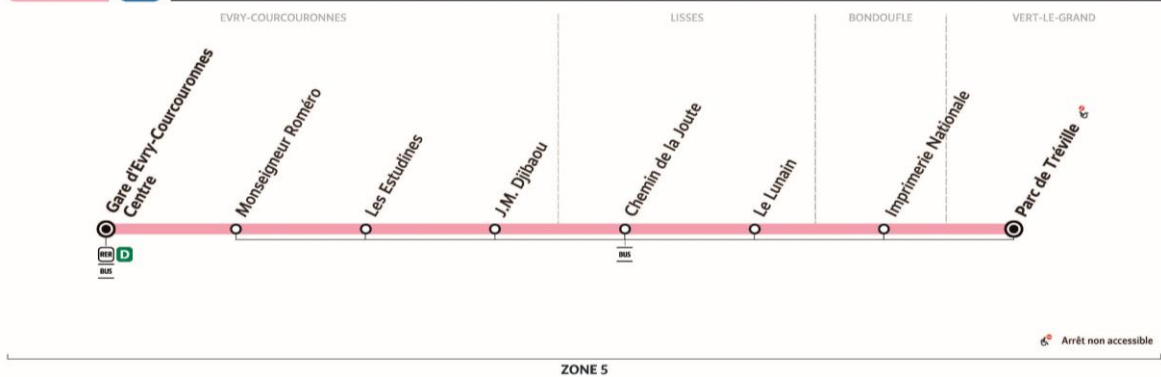

Ne circule pas.

Dimanche et fêtes

Ne circule pas.

→
sens de circulation

1056

414D EVRY-COURCOURONNES - Gare d'Evry-Courcouronnes Centre ↔ VERT-LE-GRAND - Parc de Tréville

ZONE 5

0 810 401 402 Service 0.06 € / min + prix appel

TICE pour

île de France
mobilités

414D

VERT-LE-GRAND
Parc de Tréville

J.M. Djibaou

Horaires valables à partir du 23 août 2021 - Horaires donnés à titre indicatif

Lundi à vendredi

Samedi