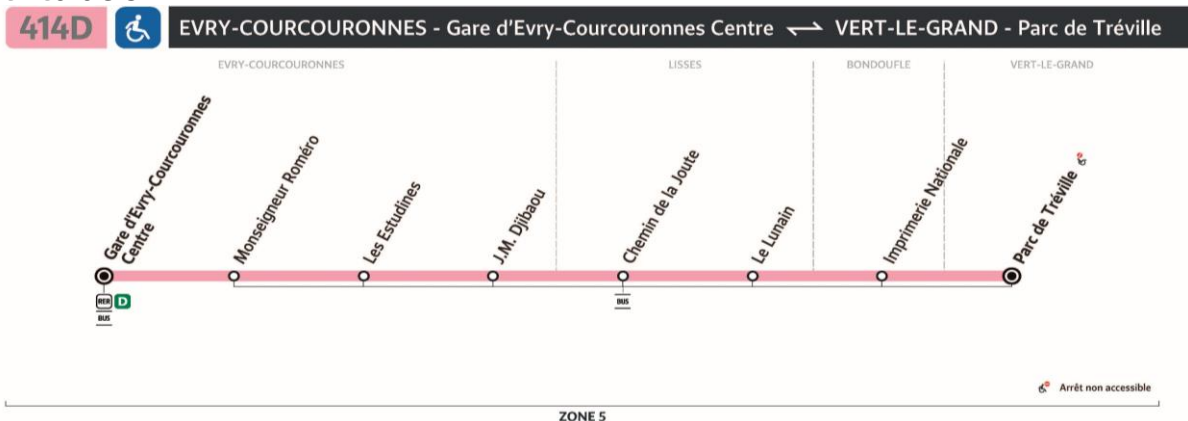

Samedi

Ne circule pas.

Dimanche et fêtes

Ne circule pas.

sens de circulation

1064