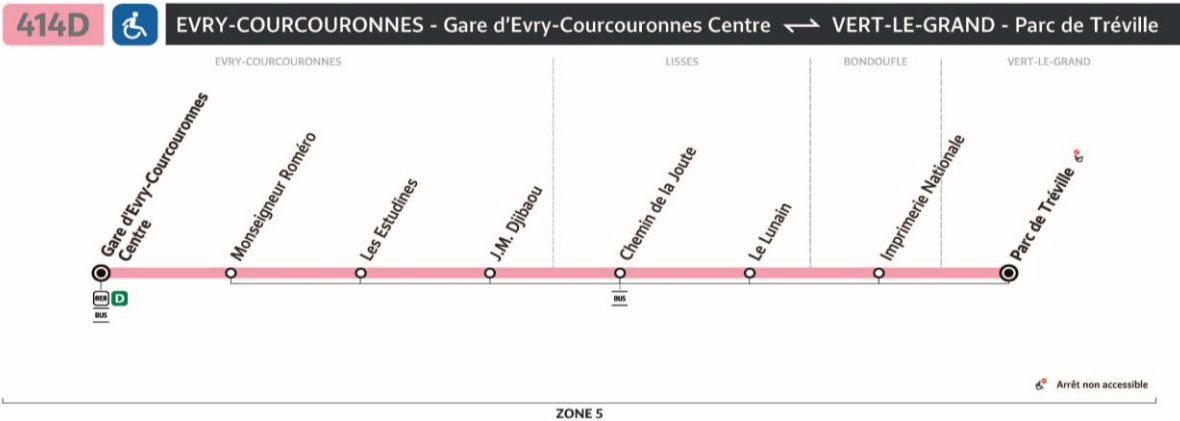

Samedi

Ne circule pas.

Dimanche et fêtes

Ne circule pas.

→
sens de circulation

1455