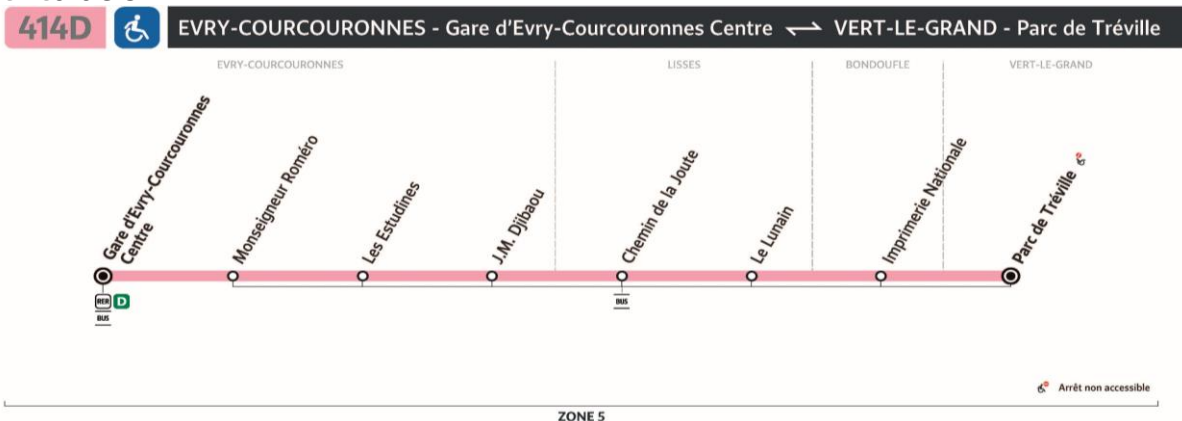

414D

**EVRY-COURCOURONNES
Gare d'Evry-Coucouronnes Centre**

J.M. Djibaou

Horaires valables à partir du 23 août 2021 - Horaires donnés à titre indicatif

Lundi à vendredi

04h	05h	06h	07h	08h	09h	10h	11h	12h	13h	14h	15h	16h	17h	18h	19h	20h	21h	22h	23h	00h
													26*	31						
													56	56						

Samedi

Ne circule pas.

Dimanche et fêtes

Ne circule pas.

(*) Circule uniquement le vendredi

Circule uniquement du lundi au jeudi

sens de circulation

1060

0 810 401 402 Service 0.06 € / min + prix appel

TICE pour

île de France
mobilités