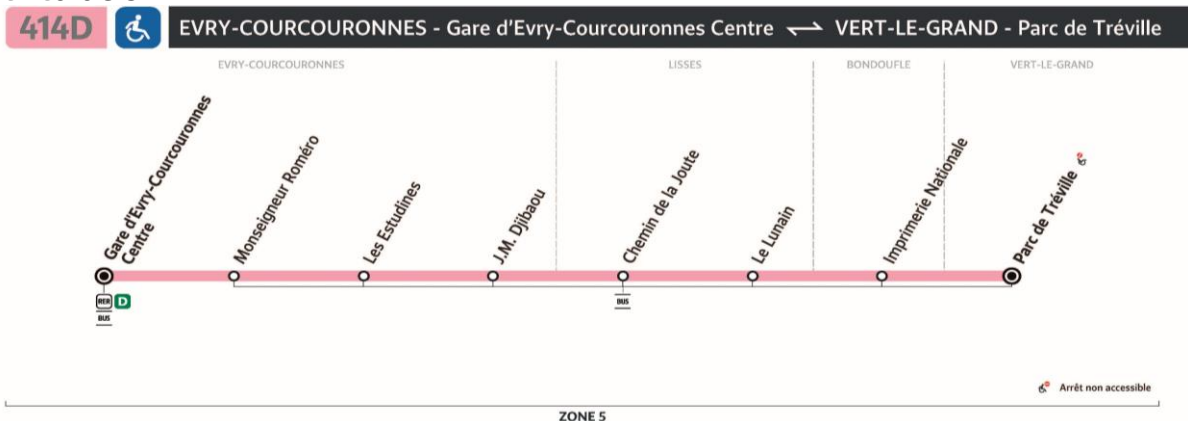

414D

EVRY-COURCOURONNES
Gare d'Evry-Coucouronnes Centre

Chemin de la Joute

Horaires valables à partir du 23 août 2021 - Horaires donnés à titre indicatif

Lundi à vendredi

04h	05h	06h	07h	08h	09h	10h	11h	12h	13h	14h	15h	16h	17h	18h	19h	20h	21h	22h	23h	00h	
													23*	28							
													53	53							

Samedi

Ne circule pas.

Dimanche et fêtes

Ne circule pas.

(*) Circule uniquement le vendredi

Circule uniquement du lundi au jeudi

sens de circulation

1145

0 810 401 402 Service 0.06 € / min
* prix appel

TICE pour

île de France
mobilités