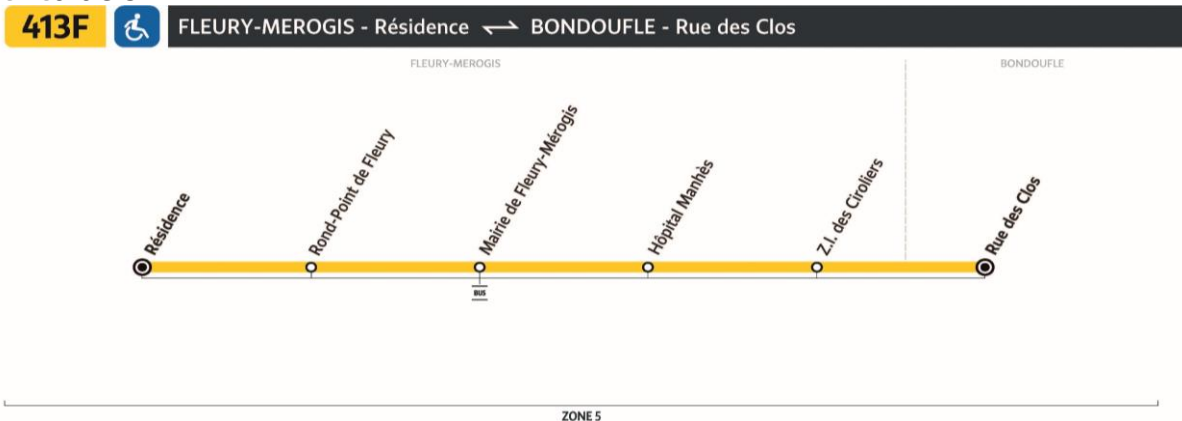

Dimanche et fêtes

Ne circule pas.

Circule uniquement en période scolaire

(a) Circule uniquement le mercredi

(b) Ne circule pas le mercredi

**sens de circulation****413F**

FLEURY-MEROGIS - Résidence ↔ BONDOUFLE - Rue des Clos

Lundi à vendredi**Samedi**

Ne circule pas.

Dimanche et fêtes

Ne circule pas.

 Circule uniquement en période scolaire

(a) Circule uniquement le mercredi

(b) Ne circule pas le mercredi

**sens de circulation**

1207

0 810 401 402 Service 0.06 € / min
* prix appel

TICE pour

île de France
mobilités 

413F**FLEURY-MEROGIS**
Résidence

Rond-Point de Fleury

Horaires valables à partir du 23 août 2021 - Horaires donnés à titre indicatif

Lundi à vendredi

04h	05h	06h	07h	08h	09h	10h	11h	12h	13h	14h	15h	16h	17h	18h	19h	20h	21h	22h	23h	00h	
								52a					27b								

Samedi

Ne circule pas.

Dimanche et fêtes

Ne circule pas.

 Circule uniquement en période scolaire