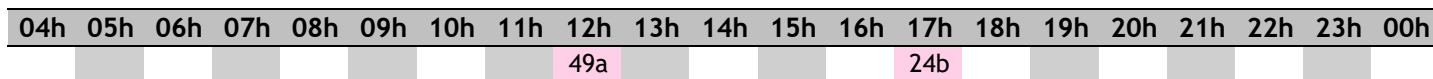

1514

0 810 401 402 Service 0.06 € / min
* prix appel

TICE pour

île de France
mobilités

413F**FLEURY-MEROGIS**
Résidence

Hôpital Manhès

Horaires valables à partir du 23 août 2021 - Horaires donnés à titre indicatif

Lundi à vendredi**Samedi**

Ne circule pas.

Dimanche et fêtes

Ne circule pas.

 Circule uniquement en période scolaire

(a) Circule uniquement le mercredi

(b) Ne circule pas le mercredi

**sens de circulation****413F**