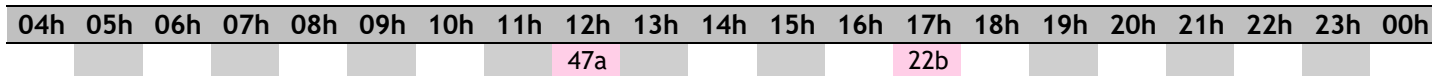

Lundi à vendredi

04h	05h	06h	07h	08h	09h	10h	11h	12h	13h	14h	15h	16h	17h	18h	19h	20h	21h	22h	23h	00h	
								44a					19b								

Samedi

Ne circule pas.

Dimanche et fêtes

Ne circule pas.

 Circule uniquement en période scolaire

(a) Circule uniquement le mercredi

(b) Ne circule pas le mercredi

**sens de circulation****413F**

FLEURY-MEROGIS - Résidence ↔ BONDOUFLE - Rue des Clos

timeo

1356

0 810 401 402 Service 0.06 € / min
* prix appel

TICE pour

île de France
mobilités

413F**FLEURY-MEROGIS**
Résidence

Z.I. des Ciroliers

Horaires valables à partir du 23 août 2021 - Horaires donnés à titre indicatif

Lundi à vendredi**Samedi**

Ne circule pas.